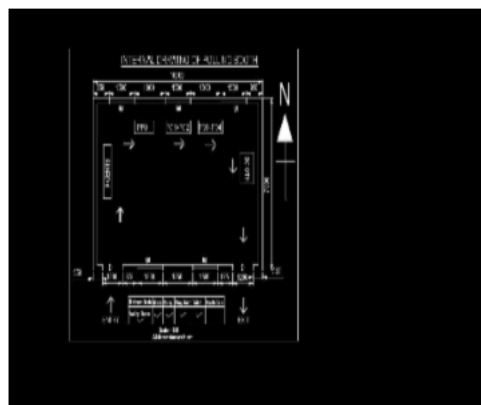

নির্বাচক নিবন্ধন আধিকারিকের স্বাক্ষর

Nazri Naksha

Google Map View

Polling Station Building Front View

Polling Station Front View

Cad View

Key MAP View

1	JJL2637791	নাম : সেখ মিরাজ রহমান পিতার নাম: সেখ মহম্মদ মহসীন বাড়ির নং : n0129 বয়স : 38 লিঙ্গ : পুরুষ	ফটো উপলব্ধ	2	ZNT1651975	নাম : রুপিয়া বেগম স্বামীর নাম: সেখ মহম্মদ মহসীন বাড়ির নং : n0129 বয়স : 58 লিঙ্গ : মহিলা	ফটো উপলব্ধ	3	WB/39/273/474214	নাম : সেখ মহঃ মহসীন পিতার নাম: সেখ হাসেন আলি বাড়ির নং : n0129 বয়স : 64 লিঙ্গ : পুরুষ	ফটো উপলব্ধ
4	WB/39/273/474680	নাম : রাবিয়া বেগম পিতার নাম: গোলাম এহিয়া বাড়ির নং : n0107 বয়স : 56 লিঙ্গ : মহিলা	ফটো উপলব্ধ	5	WB/39/273/474325	নাম : জাহেদা বেগম স্বামীর নাম: সেখ হাফিজার রহমান বাড়ির নং : n0123 বয়স : 66 লিঙ্গ : মহিলা	ফটো উপলব্ধ	6	WB/39/272/474247	নাম : জাহেদুর রহমান পিতার নাম: সেখ হাফিজার রহমান বাড়ির নং : n0123 বয়স : 50 লিঙ্গ : পুরুষ	ফটো উপলব্ধ
7	LQP2843670	নাম : সাবিনা ইয়াসমিন স্বামীর নাম: মফিজুর রহমান বাড়ির নং : n0123 বয়স : 39 লিঙ্গ : মহিলা	ফটো উপলব্ধ	8	JJL1581255	নাম : মিরজা জামসেদ পিতার নাম: সাদরে আলম বাড়ির নং : n0098 বয়স : 46 লিঙ্গ : পুরুষ	ফটো উপলব্ধ	9	JJL1690254	নাম : আনিমা মির্জা স্বামীর নাম: জামসেদ মির্জা বাড়ির নং : n0098 বয়স : 44 লিঙ্গ : মহিলা	ফটো উপলব্ধ
10	WB/39/273/474687	নাম : বিষ্ণুপ্রিয়া মন্ডল স্বামীর নাম: মহানন্দ মন্ডল বাড়ির নং : n0049 বয়স : 77 লিঙ্গ : মহিলা	ফটো উপলব্ধ	11	ZNT1012780	নাম : রাকেশ কুমার মন্ডল পিতার নাম: প্রবানন্দ মন্ডল বাড়ির নং : n0049 বয়স : 47 লিঙ্গ : পুরুষ	ফটো উপলব্ধ	12	JJL2435451	নাম : সেখ নূরুল ইসলাম পিতার নাম: সেখ মহিউদ্দিন বাড়ির নং : n0122 বয়স : 39 লিঙ্গ : পুরুষ	ফটো উপলব্ধ
13	JJL2676476	নাম : সেখ সাহিরুল ইসলাম পিতার নাম: সেখ নূরজামাল বাড়ির নং : n0122 বয়স : 36 লিঙ্গ : পুরুষ	ফটো উপলব্ধ	14	ZNT2053643	নাম : মোসাম্মত নূর নাহার বেগম স্বামীর নাম: সেখ মহিউদ্দিন বাড়ির নং : n0122 বয়স : 60 লিঙ্গ : মহিলা	ফটো উপলব্ধ	15	WB/39/273/474375	নাম : সেখ সামসের আলি পিতার নাম: সেখ সৈয়দ আলি বাড়ির নং : n0122 বয়স : 48 লিঙ্গ : পুরুষ	ফটো উপলব্ধ
16	ZNT0893321	নাম : সেখ সাইদুল ইসলাম পিতার নাম: সেখ মহম্মদ হানিফ বাড়ির নং : n0091 বয়স : 33 লিঙ্গ : পুরুষ	ফটো উপলব্ধ	17	ZNT1413160	নাম : সেখ সফিবুল ইসলাম পিতার নাম: সেখ বেলাল আলি বাড়ির নং : n0122 বয়স : 29 লিঙ্গ : পুরুষ	ফটো উপলব্ধ	18	ZNT1735315	নাম : রেহানা খাতুন স্বামীর নাম: সেখ রুহুল আমিন বাড়ির নং : N0000 বয়স : 26 লিঙ্গ : মহিলা	ফটো উপলব্ধ
19	ZNT1735281	নাম : অপর্ণা খাঁ পিতার নাম: রবীন্দ্রনাথ খাঁ বাড়ির নং : N0000 বয়স : 24 লিঙ্গ : মহিলা	ফটো উপলব্ধ	20	ZNT1652114	নাম : সেখ সুফিয়া বেগম স্বামীর নাম: বেলাল আলি সেখ বাড়ির নং : n0122 বয়স : 60 লিঙ্গ : মহিলা	ফটো উপলব্ধ	21	JJL1581214	নাম : আফেজা বেগম স্বামীর নাম: সেখ সামসের আলি বাড়ির নং : n0122 বয়স : 45 লিঙ্গ : মহিলা	ফটো উপলব্ধ
22	JJL1581222	নাম : মফিজুর রহমান সেখ পিতার নাম: সেখ হাফিজুর রহমান বাড়ির নং : n0123 বয়স : 46 লিঙ্গ : পুরুষ	ফটো উপলব্ধ	23	ZNT1651959	নাম : সেখ বেলাল আলি পিতার নাম: সৈয়দ আলি সেখ বাড়ির নং : n0122 বয়স : 53 লিঙ্গ : পুরুষ	ফটো উপলব্ধ	24	ZNT1652163	নাম : সাহিনা স্বামীর নাম: সেখ নূর জামাল বাড়ির নং : n0122 বয়স : 62 লিঙ্গ : মহিলা	ফটো উপলব্ধ
25	ZNT1759687	নাম : সেখ হানিফ পিতার নাম: সেখ রসিদ আলি বাড়ির নং : n0091 বয়স : 57 লিঙ্গ : পুরুষ	ফটো উপলব্ধ	26	ZNT1860246	নাম : বুদ্ধদেব মালিক পিতার নাম: মহাদেব মালিক বাড়ির নং : n0190 বয়স : 54 লিঙ্গ : পুরুষ	ফটো উপলব্ধ	27	JJL1690494	নাম : প্রতিমা মালিক স্বামীর নাম: বুদ্ধদেব মালিক বাড়ির নং : n0190 বয়স : 46 লিঙ্গ : মহিলা	ফটো উপলব্ধ
28	ZNT1759729	নাম : সেখ কাদের পিতার নাম: সেখ জব্বার বাড়ির নং : n0100 বয়স : 60 লিঙ্গ : পুরুষ	ফটো উপলব্ধ	29	ZNT1651934	নাম : মহিউদ্দিন সেখ পিতার নাম: সৈয়দ আলি সেখ বাড়ির নং : n0122 বয়স : 60 লিঙ্গ : পুরুষ	ফটো উপলব্ধ	30	JJL1690486	নাম : মনোয়ারা সেখ স্বামীর নাম: হানিফ সেখ বাড়ির নং : n0091 বয়স : 53 লিঙ্গ : মহিলা	ফটো উপলব্ধ