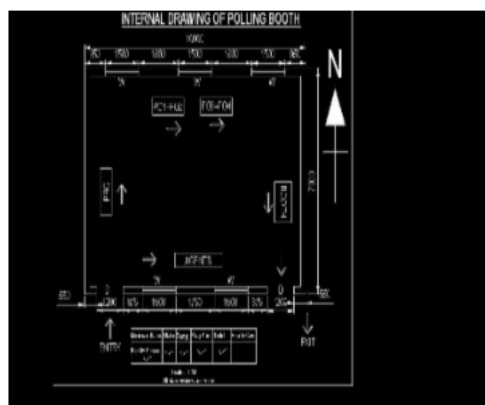

নির্বাচক নিবন্ধন আধিকারিকের স্বাক্ষর

Nazri Naksha

Google Map View

Polling Station Building Front View

Polling Station Front View

Cad View

Key MAP View

1 নাম : তিয়াসা মন্ডল স্বামীর নাম: রাজীব মন্ডল বাড়ির নং : এন০১০৫ বয়স : 26 লিঙ্গ : মহিলা	ZNT1592930 ফটো উপলব্ধ	2 নাম : তুষা কোলে স্বামীর নাম: উৎপল কোলে বাড়ির নং : এন০১৪১ বয়স : 26 লিঙ্গ : মহিলা	ZNT1593011 ফটো উপলব্ধ	3 নাম : পলাশ রায় পিতার নাম: কার্তিক রায় বাড়ির নং : এন০১৮১ বয়স : 25 লিঙ্গ : পুরুষ	ZNT1593029 ফটো উপলব্ধ
4 নাম : পিয়ালী মন্ডল স্বামীর নাম: প্রদীপ মন্ডল বাড়ির নং : এন০১০৫ বয়স : 25 লিঙ্গ : মহিলা	ZNT1593052 ফটো উপলব্ধ	5 নাম : সাথী বটব্যাল স্বামীর নাম: বিদ্যুৎ বটব্যাল বাড়ির নং : এন০১৪২ বয়স : 35 লিঙ্গ : মহিলা	ZNT1593094 ফটো উপলব্ধ	6 নাম : বাপন মুর্মু পিতার নাম: সুকলাল মুর্মু বাড়ির নং : এন০১৮৫ বয়স : 25 লিঙ্গ : পুরুষ	ZNT1593110 ফটো উপলব্ধ
7 নাম : শর্বরী বটব্যাল স্বামীর নাম: টোটন বটব্যাল বাড়ির নং : n0211 বয়স : 28 লিঙ্গ : মহিলা	ZNT1593136 ফটো উপলব্ধ	8 নাম : শান্তনু মালিক পিতার নাম: উত্তম মালিক বাড়ির নং : এন০১৬৪ বয়স : 27 লিঙ্গ : পুরুষ	ZNT1592807 ফটো উপলব্ধ	9 নাম : সুরত ভট্টাচার্য পিতার নাম: দীনবন্দু ভট্টাচার্য বাড়ির নং : এন০১৫৭ বয়স : 25 লিঙ্গ : পুরুষ	ZNT1635085 ফটো উপলব্ধ
10 নাম : মধুমিতা খাঁ (মালিক) স্বামীর নাম: কালীরাম খাঁ বাড়ির নং : n0208 বয়স : 33 লিঙ্গ : মহিলা	ZNT1252279 ফটো উপলব্ধ	11 নাম : অরিনময় দে পিতার নাম: তুষার কান্তি দে বাড়ির নং : N0112 বয়স : 24 লিঙ্গ : পুরুষ	ZNT1735752 ফটো উপলব্ধ	12 নাম : আদিত্য মুর্মু পিতার নাম: সুভাষ মুর্মু বাড়ির নং : N0188 বয়স : 25 লিঙ্গ : পুরুষ	ZNT1735679 ফটো উপলব্ধ
13 নাম : সুদীপ্ত মুর্মু পিতার নাম: সুভাষ মুর্মু বাড়ির নং : N0188 বয়স : 24 লিঙ্গ : পুরুষ	ZNT1735737 ফটো উপলব্ধ	14 নাম : পল্লব চৌধুরী পিতার নাম: ত্রিপুরারী চৌধুরী বাড়ির নং : N0149 বয়স : 26 লিঙ্গ : পুরুষ	ZNT1735828 ফটো উপলব্ধ	15 নাম : পীযুষ ভট্টাচার্য পিতার নাম: প্রদীপ ভট্টাচার্য বাড়ির নং : N0124 বয়স : 24 লিঙ্গ : পুরুষ	ZNT1735661 ফটো উপলব্ধ
16 নাম : মুনমুন মালিক (বাগ) স্বামীর নাম: অভিজিৎ মালিক বাড়ির নং : N0000 বয়স : 31 লিঙ্গ : মহিলা	SQT1358761 ফটো উপলব্ধ	17 নাম : শিল্পা সাঁতরা স্বামীর নাম: প্রশান্ত সাঁতরা বাড়ির নং : N005 বয়স : 24 লিঙ্গ : মহিলা	ZNT1735927 ফটো উপলব্ধ	18 নাম : রিক্কু নন্দী স্বামীর নাম: সন্তু নন্দী বাড়ির নং : N0000 বয়স : 26 লিঙ্গ : মহিলা	ZNT1735992 ফটো উপলব্ধ
19 নাম : শুভা সরকার খাঁ স্বামীর নাম: জয়ন্ত খাঁ বাড়ির নং : n0109 বয়স : 30 লিঙ্গ : মহিলা	ZNT1227305 ফটো উপলব্ধ	20 নাম : মৌসুমী রায় স্বামীর নাম: শ্রীমন্ত রায় বাড়ির নং : এন০১৮০ বয়স : 26 লিঙ্গ : মহিলা	ZNT1824028 ফটো উপলব্ধ	21 নাম : সুরজিৎ ধারা পিতার নাম: দীপঙ্কর ধারা বাড়ির নং : এন০১৫২ বয়স : 23 লিঙ্গ : পুরুষ	ZNT1823921 ফটো উপলব্ধ
22 নাম : শিল্পা মন্ডল স্বামীর নাম: শ্রীকান্ত মন্ডল বাড়ির নং : N0105 বয়স : 28 লিঙ্গ : মহিলা	ZNT1398320 ফটো উপলব্ধ	23 নাম : মৌসুমী কুণ্ডু স্বামীর নাম: পিরু কুণ্ডু বাড়ির নং : N0136 বয়স : 27 লিঙ্গ : মহিলা	ZNT1547108 ফটো উপলব্ধ	24 নাম : পূজা নায়েক নন্দী স্বামীর নাম: সন্তু নন্দী বাড়ির নং : N0000 বয়স : 30 লিঙ্গ : মহিলা	ZNT1250877 ফটো উপলব্ধ
25 নাম : সৌভিক বটব্যাল পিতার নাম: অরুণ বটব্যাল বাড়ির নং : N0143 বয়স : 24 লিঙ্গ : পুরুষ	ZNT1735802 ফটো উপলব্ধ	26 নাম : বৈশাখী সিংহ স্বামীর নাম: বিনয় সিংহ বাড়ির নং : N0000 বয়স : 26 লিঙ্গ : মহিলা	ZNT1540400 ফটো উপলব্ধ	27 নাম : তিথি দাস স্বামীর নাম: দেবশীষ দাস বাড়ির নং : বয়স : 22 লিঙ্গ : মহিলা	ZNT1914522 ফটো উপলব্ধ
28 নাম : মুনমুন রায় স্বামীর নাম: সুমিত কুমার রায় বাড়ির নং : N0000 বয়স : 24 লিঙ্গ : মহিলা	ZNT1735893 ফটো উপলব্ধ	29 নাম : কল্যাণী মুর্মু স্বামীর নাম: কৃষ্ণ মুর্মু বাড়ির নং : এন০১৮৭ বয়স : 22 লিঙ্গ : মহিলা	ZNT1902675 ফটো উপলব্ধ	30 নাম : সাইনিতা মন্ডল স্বামীর নাম: মণিভূষণ মন্ডল বাড়ির নং : এন০৮০৩ বয়স : 29 লিঙ্গ : মহিলা	ZNT1902659 ফটো উপলব্ধ