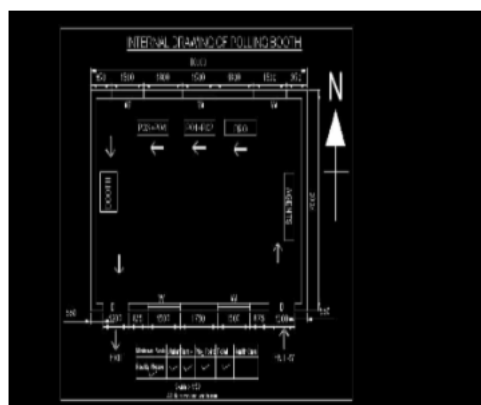

নির্বাচক নিবন্ধন আধিকারিকের স্বাক্ষর

Nazri Naksha

Google Map View

Polling Station Building Front View

Polling Station Front View

Cad View

Key MAP View

1 নাম : তিয়াসা মন্ডল স্বামীর নাম: রাজীব মন্ডল বাড়ির নং : এন০১০৫ বয়স : 26 লিঙ্গ : মহিলা	ZNT1592930 ফটো উপলব্ধ	2 নাম : তুষা কোলে স্বামীর নাম: উৎপল কোলে বাড়ির নং : এন০১৪১ বয়স : 26 লিঙ্গ : মহিলা	ZNT1593011 ফটো উপলব্ধ	3 নাম : পলাশ রায় পিতার নাম: কার্তিক রায় বাড়ির নং : এন০১৮১ বয়স : 25 লিঙ্গ : পুরুষ	ZNT1593029 ফটো উপলব্ধ
4 নাম : পিয়ালী মন্ডল স্বামীর নাম: প্রদীপ মন্ডল বাড়ির নং : এন০১০৫ বয়স : 25 লিঙ্গ : মহিলা	ZNT1593052 ফটো উপলব্ধ	5 নাম : সাথী বটব্যাল স্বামীর নাম: বিদ্যুৎ বটব্যাল বাড়ির নং : এন০১৪২ বয়স : 35 লিঙ্গ : মহিলা	ZNT1593094 ফটো উপলব্ধ	6 নাম : বাপন মুর্মু পিতার নাম: সুকলাল মুর্মু বাড়ির নং : এন০১৮৫ বয়স : 25 লিঙ্গ : পুরুষ	ZNT1593110 ফটো উপলব্ধ
7 নাম : শর্বরী বটব্যাল স্বামীর নাম: টোটন বটব্যাল বাড়ির নং : n0211 বয়স : 28 লিঙ্গ : মহিলা	ZNT1593136 ফটো উপলব্ধ	8 নাম : শান্তনু মালিক পিতার নাম: উত্তম মালিক বাড়ির নং : এন০১৬৪ বয়স : 27 লিঙ্গ : পুরুষ	ZNT1592807 ফটো উপলব্ধ	9 নাম : সুরত ভট্টাচার্য পিতার নাম: দীনবন্দু ভট্টাচার্য বাড়ির নং : এন০১৫৭ বয়স : 25 লিঙ্গ : পুরুষ	ZNT1635085 ফটো উপলব্ধ
10 নাম : মধুমিতা খাঁ (মালিক) স্বামীর নাম: কালীরাম খাঁ বাড়ির নং : n0208 বয়স : 33 লিঙ্গ : মহিলা	ZNT1252279 ফটো উপলব্ধ	11 নাম : অরিনময় দে পিতার নাম: তুষার কান্তি দে বাড়ির নং : N0112 বয়স : 24 লিঙ্গ : পুরুষ	ZNT1735752 ফটো উপলব্ধ	12 নাম : আদিত্য মুর্মু পিতার নাম: সুভাষ মুর্মু বাড়ির নং : N0188 বয়স : 25 লিঙ্গ : পুরুষ	ZNT1735679 ফটো উপলব্ধ
13 নাম : সুদীপ্ত মুর্মু পিতার নাম: সুভাষ মুর্মু বাড়ির নং : N0188 বয়স : 24 লিঙ্গ : পুরুষ	ZNT1735737 ফটো উপলব্ধ	14 নাম : পল্লব চৌধুরী পিতার নাম: ত্রিপুরারী চৌধুরী বাড়ির নং : N0149 বয়স : 26 লিঙ্গ : পুরুষ	ZNT1735828 ফটো উপলব্ধ	15 নাম : পীযুষ ভট্টাচার্য পিতার নাম: প্রদীপ ভট্টাচার্য বাড়ির নং : N0124 বয়স : 24 লিঙ্গ : পুরুষ	ZNT1735661 ফটো উপলব্ধ
16 নাম : মুনমুন মালিক (বাগ) স্বামীর নাম: অভিজিৎ মালিক বাড়ির নং : N0000 বয়স : 31 লিঙ্গ : মহিলা	SQT1358761 ফটো উপলব্ধ	17 নাম : শিল্পা সাঁতরা স্বামীর নাম: প্রশান্ত সাঁতরা বাড়ির নং : N005 বয়স : 24 লিঙ্গ : মহিলা	ZNT1735927 ফটো উপলব্ধ	18 নাম : রিক্কু নন্দী স্বামীর নাম: সন্তু নন্দী বাড়ির নং : N0000 বয়স : 26 লিঙ্গ : মহিলা	ZNT1735992 ফটো উপলব্ধ
19 নাম : শুভা সরকার খাঁ স্বামীর নাম: জয়ন্ত খাঁ বাড়ির নং : n0109 বয়স : 30 লিঙ্গ : মহিলা	ZNT1227305 ফটো উপলব্ধ	20 নাম : মৌসুমী রায় স্বামীর নাম: শ্রীমন্ত রায় বাড়ির নং : এন০১৮০ বয়স : 26 লিঙ্গ : মহিলা	ZNT1824028 ফটো উপলব্ধ	21 নাম : সুরজিৎ ধারা পিতার নাম: দীপঙ্কর ধারা বাড়ির নং : এন০১৫২ বয়স : 23 লিঙ্গ : পুরুষ	ZNT1823921 ফটো উপলব্ধ
22 নাম : শিল্পা মন্ডল স্বামীর নাম: শ্রীকান্ত মন্ডল বাড়ির নং : N0105 বয়স : 28 লিঙ্গ : মহিলা	ZNT1398320 ফটো উপলব্ধ	23 নাম : মৌসুমী কুণ্ডু স্বামীর নাম: পিরু কুণ্ডু বাড়ির নং : N0136 বয়স : 27 লিঙ্গ : মহিলা	ZNT1547108 ফটো উপলব্ধ	24 নাম : পূজা নায়েক নন্দী স্বামীর নাম: সন্তু নন্দী বাড়ির নং : N0000 বয়স : 30 লিঙ্গ : মহিলা	ZNT1250877 ফটো উপলব্ধ
25 নাম : সৌভিক বটব্যাল পিতার নাম: অরুণ বটব্যাল বাড়ির নং : N0143 বয়স : 24 লিঙ্গ : পুরুষ	ZNT1735802 ফটো উপলব্ধ	26 নাম : বৈশাখী সিংহ স্বামীর নাম: বিনয় সিংহ বাড়ির নং : N0000 বয়স : 26 লিঙ্গ : মহিলা	ZNT1540400 ফটো উপলব্ধ	27 নাম : তিথি দাস স্বামীর নাম: দেবশীষ দাস বাড়ির নং : বয়স : 22 লিঙ্গ : মহিলা	ZNT1914522 ফটো উপলব্ধ
28 নাম : মুনমুন রায় স্বামীর নাম: সুমিত কুমার রায় বাড়ির নং : N0000 বয়স : 24 লিঙ্গ : মহিলা	ZNT1735893 ফটো উপলব্ধ	29 নাম : কল্যাণী মুর্মু স্বামীর নাম: কৃষ্ণ মুর্মু বাড়ির নং : এন০১৮৭ বয়স : 22 লিঙ্গ : মহিলা	ZNT1902675 ফটো উপলব্ধ	30 নাম : সাইনিতা মন্ডল স্বামীর নাম: মণিভূষণ মন্ডল বাড়ির নং : এন০৮০৩ বয়স : 29 লিঙ্গ : মহিলা	ZNT1902659 ফটো উপলব্ধ