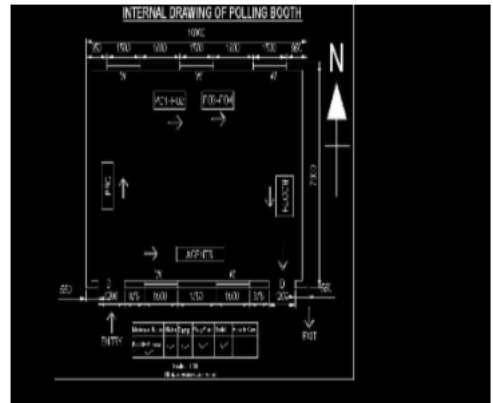

নির্বাচক নিবন্ধন আধিকারিকের স্বাক্ষর

Nazri Naksha

Google Map View

Polling Station Building Front View

Polling Station Front View

Cad View

Key MAP View

1 নাম : সাহিনা বেগম স্বামীর নাম : নূর ইসলাম সেখ বাড়ির নং : n0047 বয়স : 60 লিঙ্গ : মহিলা	ZNT0894154	ফটো উপলব্ধ	2 নাম : নাজিম উদ্দিন খান পিতার নাম : নাসিরউদ্দিন খান বাড়ির নং : n0011 বয়স : 30 লিঙ্গ : পুরুষ	ZNT1333053	ফটো উপলব্ধ	3 নাম : ননেহার কবি স্বামীর নাম : হারুনরসিদ খাঁ বাড়ির নং : n0011 বয়স : 60 লিঙ্গ : মহিলা	ZNT1663947	ফটো উপলব্ধ
4 নাম : নাসিরউদ্দিন খাঁ পিতার নাম : নূরমহম্মদ খাঁ বাড়ির নং : n0011 বয়স : 59 লিঙ্গ : পুরুষ	WB/39/273/402445	ফটো উপলব্ধ	5 নাম : সাহানারা বিবি স্বামীর নাম : নাসিরউদ্দিন খাঁ বাড়ির নং : n0011 বয়স : 53 লিঙ্গ : মহিলা	WB/39/273/402473	ফটো উপলব্ধ	6 নাম : ইমাম খাঁন পিতার নাম : হারুন আল রসিদ খাঁন বাড়ির নং : n0011 বয়স : 31 লিঙ্গ : পুরুষ	ZNT1157486	ফটো উপলব্ধ
7 নাম : নেহালিবিবি স্বামীর নাম : মতিহার খাঁ বাড়ির নং : n0002 বয়স : 76 লিঙ্গ : মহিলা	ZNT1663939	ফটো উপলব্ধ	8 নাম : পারভিন খাতুন পিতার নাম : নাসিরউদ্দিন খাঁ বাড়ির নং : N0011 বয়স : 24 লিঙ্গ : মহিলা	ZNT1736602	ফটো উপলব্ধ	9 নাম : জাসমিন খাতুন পিতার নাম : হাসান আলি খান বাড়ির নং : এন০০০০ বয়স : 23 লিঙ্গ : মহিলা	ZNT1824127	ফটো উপলব্ধ
10 নাম : হারুন রসিদ খাঁন পিতার নাম : নূরমহম্মদ খাঁ বাড়ির নং : n0011 বয়স : 65 লিঙ্গ : পুরুষ	ZNT1792977	ফটো উপলব্ধ	11 নাম : রিমা মালিক স্বামীর নাম : চঞ্চল মালিক বাড়ির নং : ০০০০ বয়স : 22 লিঙ্গ : মহিলা	ZNT1902907	ফটো উপলব্ধ	12 নাম : সেখ রাহুল পিতার নাম : নূর ইসলাম বাড়ির নং : এন00 বয়স : 24 লিঙ্গ : পুরুষ	ZNT1902824	ফটো উপলব্ধ
13 নাম : রহিমা খাতুন স্বামীর নাম : সেখ রাহুল বাড়ির নং : ডব্লিউ/ও-সেখ রাহুল বয়স : 21 লিঙ্গ : মহিলা	ZNT2039469	ফটো উপলব্ধ	14 নাম : গিয়াসউদ্দিন খাঁ পিতার নাম : নূরমহম্মদ খাঁ বাড়ির নং : n0016 বয়স : 53 লিঙ্গ : পুরুষ	WB/39/273/402264	ফটো উপলব্ধ	15 নাম : সেখ সাজ্জাদ আলি পিতার নাম : সেখ সাদেক আলি বাড়ির নং : n0016 বয়স : 29 লিঙ্গ : পুরুষ	ZNT1644848	ফটো উপলব্ধ
16 নাম : ফরিদা বিবি স্বামীর নাম : সেখ সাহাজান আলি বাড়ির নং : n0016 বয়স : 56 লিঙ্গ : মহিলা	WB/39/273/402134	ফটো উপলব্ধ	17 নাম : শিউলী বেগম স্বামীর নাম : গিয়াস উদ্দিন খাঁ বাড়ির নং : n0016 বয়স : 35 লিঙ্গ : মহিলা	ZNT1013226	ফটো উপলব্ধ	18 নাম : আলেমা খাতুন পিতার নাম : সেখ শাহাজান আলি বাড়ির নং : n0016 বয়স : 29 লিঙ্গ : মহিলা	ZNT1333061	ফটো উপলব্ধ
19 নাম : রুশ্বা কুণ্ড স্বামীর নাম : প্রসাদ কুণ্ড বাড়ির নং : n0134 বয়স : 34 লিঙ্গ : মহিলা	ZNT0894634	ফটো উপলব্ধ	20 নাম : স্বপন কুন্ড পিতার নাম : শুভচিত্রন কুন্ড বাড়ির নং : n0080 বয়স : 57 লিঙ্গ : পুরুষ	JJL1691443	ফটো উপলব্ধ	21 নাম : চন্ডী কুন্ড পিতার নাম : স্বপন কুন্ড বাড়ির নং : n0080 বয়স : 41 লিঙ্গ : পুরুষ	JJL2145894	ফটো উপলব্ধ
22 নাম : অঞ্জলী কুন্ড স্বামীর নাম : স্বপন কুন্ড বাড়ির নং : n0080 বয়স : 55 লিঙ্গ : মহিলা	ZNT1644715	ফটো উপলব্ধ	23 নাম : সংযুক্তা কুণ্ড স্বামীর নাম : মঙ্গল কুণ্ড বাড়ির নং : n0080 বয়স : 34 লিঙ্গ : মহিলা	ZNT0894626	ফটো উপলব্ধ	24 নাম : মঙ্গল কুন্ড পিতার নাম : স্বপন কুণ্ড বাড়ির নং : n0080 বয়স : 41 লিঙ্গ : পুরুষ	JJL2583185	ফটো উপলব্ধ
25 নাম : বাসন্তী কুন্ড স্বামীর নাম : চন্ডী কুন্ড বাড়ির নং : n0080 বয়স : 42 লিঙ্গ : মহিলা	JJL2406007	ফটো উপলব্ধ	26 নাম : প্রসাদ কুন্ড পিতার নাম : স্বপন কুন্ড বাড়ির নং : n0080 বয়স : 40 লিঙ্গ : পুরুষ	JJL2583177	ফটো উপলব্ধ	27 নাম : রেখা কুন্ড স্বামীর নাম : অম্বিকা কুন্ড বাড়ির নং : n0081 বয়স : 55 লিঙ্গ : মহিলা	WB/39/273/402236	ফটো উপলব্ধ
28 নাম : পদ্মাবতী কর্মকার স্বামীর নাম : সুধাংশু কর্মকার বাড়ির নং : n0046 বয়স : 66 লিঙ্গ : মহিলা	WB/39/273/402239	ফটো উপলব্ধ	29 নাম : কার্তিক কর্মকার পিতার নাম : সুধাংশু কর্মকার বাড়ির নং : n0046 বয়স : 49 লিঙ্গ : পুরুষ	WB/39/273/402440	ফটো উপলব্ধ	30 নাম : শিবশঙ্কর কর্মকার পিতার নাম : সুধাংশু কর্মকার বাড়ির নং : n0046 বয়স : 46 লিঙ্গ : পুরুষ	JJL1691476	ফটো উপলব্ধ