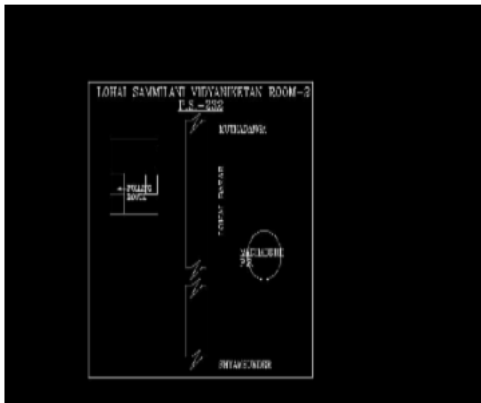

নির্বাচক নিবন্ধন আধিকারিকের স্বাক্ষর

Nazri Naksha

Google Map View

Polling Station Building Front View

Polling Station Front View

Cad View

Key MAP View

1 নাম : সাহিনা বেগম স্বামীর নাম : নূর ইসলাম সেখ বাড়ির নং : n0047 বয়স : 60 লিঙ্গ : মহিলা	ZNT0894154	ফটো উপলব্ধ	2 নাম : নাজিম উদ্দিন খান পিতার নাম : নাসিরউদ্দিন খান বাড়ির নং : n0011 বয়স : 30 লিঙ্গ : পুরুষ	ZNT1333053	ফটো উপলব্ধ	3 নাম : ননেহার কবি স্বামীর নাম : হারুনরসিদ খাঁ বাড়ির নং : n0011 বয়স : 60 লিঙ্গ : মহিলা	ZNT1663947	ফটো উপলব্ধ
4 নাম : নাসিরউদ্দিন খাঁ পিতার নাম : নূরমহম্মদ খাঁ বাড়ির নং : n0011 বয়স : 59 লিঙ্গ : পুরুষ	WB/39/273/402445	ফটো উপলব্ধ	5 নাম : সাহানারা বিবি স্বামীর নাম : নাসিরউদ্দিন খাঁ বাড়ির নং : n0011 বয়স : 53 লিঙ্গ : মহিলা	WB/39/273/402473	ফটো উপলব্ধ	6 নাম : ইমাম খাঁন পিতার নাম : হারুন আল রসিদ খাঁন বাড়ির নং : n0011 বয়স : 31 লিঙ্গ : পুরুষ	ZNT1157486	ফটো উপলব্ধ
7 নাম : নেহালিবিবি স্বামীর নাম : মতিহার খাঁ বাড়ির নং : n0002 বয়স : 76 লিঙ্গ : মহিলা	ZNT1663939	ফটো উপলব্ধ	8 নাম : পারভিন খাতুন পিতার নাম : নাসিরউদ্দিন খাঁ বাড়ির নং : N0011 বয়স : 24 লিঙ্গ : মহিলা	ZNT1736602	ফটো উপলব্ধ	9 নাম : জাসমিন খাতুন পিতার নাম : হাসান আলি খান বাড়ির নং : এন০০০০ বয়স : 23 লিঙ্গ : মহিলা	ZNT1824127	ফটো উপলব্ধ
10 নাম : হারুন রসিদ খাঁন পিতার নাম : নূরমহম্মদ খাঁ বাড়ির নং : n0011 বয়স : 65 লিঙ্গ : পুরুষ	ZNT1792977	ফটো উপলব্ধ	11 নাম : রিমা মালিক স্বামীর নাম : চঞ্চল মালিক বাড়ির নং : ০০০০ বয়স : 22 লিঙ্গ : মহিলা	ZNT1902907	ফটো উপলব্ধ	12 নাম : সেখ রাহুল পিতার নাম : নূর ইসলাম বাড়ির নং : এন00 বয়স : 24 লিঙ্গ : পুরুষ	ZNT1902824	ফটো উপলব্ধ
13 নাম : রহিমা খাতুন স্বামীর নাম : সেখ রাহুল বাড়ির নং : ডব্লিউ/ও-সেখ রাহুল বয়স : 21 লিঙ্গ : মহিলা	ZNT2039469	ফটো উপলব্ধ	14 নাম : গিয়াসউদ্দিন খাঁ পিতার নাম : নূরমহম্মদ খাঁ বাড়ির নং : n0016 বয়স : 53 লিঙ্গ : পুরুষ	WB/39/273/402264	ফটো উপলব্ধ	15 নাম : সেখ সাজ্জাদ আলি পিতার নাম : সেখ সাদেক আলি বাড়ির নং : n0016 বয়স : 29 লিঙ্গ : পুরুষ	ZNT1644848	ফটো উপলব্ধ
16 নাম : ফরিদা বিবি স্বামীর নাম : সেখ সাহাজান আলি বাড়ির নং : n0016 বয়স : 56 লিঙ্গ : মহিলা	WB/39/273/402134	ফটো উপলব্ধ	17 নাম : শিউলী বেগম স্বামীর নাম : গিয়াস উদ্দিন খাঁ বাড়ির নং : n0016 বয়স : 35 লিঙ্গ : মহিলা	ZNT1013226	ফটো উপলব্ধ	18 নাম : আলেমা খাতুন পিতার নাম : সেখ শাহাজান আলি বাড়ির নং : n0016 বয়স : 29 লিঙ্গ : মহিলা	ZNT1333061	ফটো উপলব্ধ
19 নাম : রুশ্বা কুণ্ড স্বামীর নাম : প্রসাদ কুণ্ড বাড়ির নং : n0134 বয়স : 34 লিঙ্গ : মহিলা	ZNT0894634	ফটো উপলব্ধ	20 নাম : স্বপন কুন্ড পিতার নাম : শুভচিত্রন কুন্ড বাড়ির নং : n0080 বয়স : 57 লিঙ্গ : পুরুষ	JJL1691443	ফটো উপলব্ধ	21 নাম : চন্ডী কুন্ড পিতার নাম : স্বপন কুন্ড বাড়ির নং : n0080 বয়স : 41 লিঙ্গ : পুরুষ	JJL2145894	ফটো উপলব্ধ
22 নাম : অঞ্জলী কুন্ড স্বামীর নাম : স্বপন কুন্ড বাড়ির নং : n0080 বয়স : 55 লিঙ্গ : মহিলা	ZNT1644715	ফটো উপলব্ধ	23 নাম : সংযুক্তা কুণ্ড স্বামীর নাম : মঙ্গল কুণ্ড বাড়ির নং : n0080 বয়স : 34 লিঙ্গ : মহিলা	ZNT0894626	ফটো উপলব্ধ	24 নাম : মঙ্গল কুন্ড পিতার নাম : স্বপন কুণ্ড বাড়ির নং : n0080 বয়স : 41 লিঙ্গ : পুরুষ	JJL2583185	ফটো উপলব্ধ
25 নাম : বাসন্তী কুন্ড স্বামীর নাম : চন্ডী কুন্ড বাড়ির নং : n0080 বয়স : 42 লিঙ্গ : মহিলা	JJL2406007	ফটো উপলব্ধ	26 নাম : প্রসাদ কুন্ড পিতার নাম : স্বপন কুন্ড বাড়ির নং : n0080 বয়স : 40 লিঙ্গ : পুরুষ	JJL2583177	ফটো উপলব্ধ	27 নাম : রেখা কুন্ড স্বামীর নাম : অম্বিকা কুন্ড বাড়ির নং : n0081 বয়স : 55 লিঙ্গ : মহিলা	WB/39/273/402236	ফটো উপলব্ধ
28 নাম : পদ্মাবতী কর্মকার স্বামীর নাম : সুধাংশু কর্মকার বাড়ির নং : n0046 বয়স : 66 লিঙ্গ : মহিলা	WB/39/273/402239	ফটো উপলব্ধ	29 নাম : কার্তিক কর্মকার পিতার নাম : সুধাংশু কর্মকার বাড়ির নং : n0046 বয়স : 49 লিঙ্গ : পুরুষ	WB/39/273/402440	ফটো উপলব্ধ	30 নাম : শিবশঙ্কর কর্মকার পিতার নাম : সুধাংশু কর্মকার বাড়ির নং : n0046 বয়স : 46 লিঙ্গ : পুরুষ	JJL1691476	ফটো উপলব্ধ