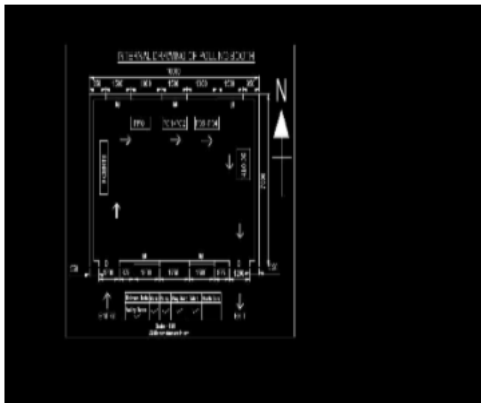

নির্বাচক নিবন্ধন আধিকারিকের স্বাক্ষর

Nazri Naksha

Google Map View

Polling Station Building Front View

Polling Station Front View

Cad View

Key MAP View

1 নাম : সৌরভ পাল পিতার নাম: সৌরেন পাল বাড়ির নং : n0028 বয়স : 35 লিঙ্গ : পুরুষ	JJL2672269 ফটো উপলব্ধ	2 নাম : মনিকা পাল স্বামীর নাম: সৌরেন পাল বাড়ির নং : n0028 বয়স : 60 লিঙ্গ : মহিলা	ZNT1655554 ফটো উপলব্ধ	3 নাম : সৌরেন পাল পিতার নাম: ভোলানাথ পাল বাড়ির নং : n0028 বয়স : 65 লিঙ্গ : পুরুষ	ZNT1655604 ফটো উপলব্ধ
4 নাম : সেখ সাদেক হোসেন পিতার নাম: সেখ আতিয়ার রহমান বাড়ির নং : n0191 বয়স : 43 লিঙ্গ : পুরুষ	ZNT1253095 ফটো উপলব্ধ	5 নাম : সেখ মানজার আমি পিতার নাম: সেখ অতিয়ার রহমান বাড়ির নং : n0191 বয়স : 41 লিঙ্গ : পুরুষ	JJL2513554 ফটো উপলব্ধ	6 নাম : মর্জিনা বেগম স্বামীর নাম: আতিয়ার রাহাম সেখ বাড়ির নং : n0191 বয়স : 65 লিঙ্গ : মহিলা	WB/39/273/405281 ফটো উপলব্ধ
7 নাম : রসিদা খাতুন স্বামীর নাম: সেখ সামসুল আলম বাড়ির নং : N0000 বয়স : 28 লিঙ্গ : মহিলা	TGC1969005 ফটো উপলব্ধ	8 নাম : হাসিফা খাতুন স্বামীর নাম: হানিফ খাতুন বাড়ির নং : এন০০০০ বয়স : 27 লিঙ্গ : মহিলা	ZNT1824580 ফটো উপলব্ধ	9 নাম : সৌমিতা ঘোষ স্বামীর নাম: প্রনব কুমার ঘোষ বাড়ির নং : এন০০০০ বয়স : 23 লিঙ্গ : মহিলা	ZNT1824614 ফটো উপলব্ধ
10 নাম : সমান্তি কোলে স্বামীর নাম: প্রদ্যৎ ঘোষ বাড়ির নং : এন০০০০ বয়স : 25 লিঙ্গ : মহিলা	ZNT1824556 ফটো উপলব্ধ	11 নাম : কাজী শাহাদৎ হোসেন পিতার নাম: কাজী সফিউল হোসেন বাড়ির নং : এন০০০০ বয়স : 25 লিঙ্গ : পুরুষ	ZNT1824309 ফটো উপলব্ধ	12 নাম : প্রণব মল পিতার নাম: দিলীপ মল বাড়ির নং : এন০০০০ বয়স : 24 লিঙ্গ : পুরুষ	ZNT1824317 ফটো উপলব্ধ
13 নাম : হুমা চৌধুরী মায়ের নাম: রেহানা চৌধুরী বাড়ির নং : এন০০০০ বয়স : 23 লিঙ্গ : মহিলা	ZNT1824333 ফটো উপলব্ধ	14 নাম : চৌধুরি রেজাযান পিতার নাম: জাকির চৌধুরি বাড়ির নং : এন০০০০ বয়স : 29 লিঙ্গ : পুরুষ	ZNT1824366 ফটো উপলব্ধ	15 নাম : চামেলী খাতুন স্বামীর নাম: সেখ সফিকুল বাড়ির নং : এন০০০০ বয়স : 23 লিঙ্গ : মহিলা	ZNT1824374 ফটো উপলব্ধ
16 নাম : রাজ্জাক চৌধুরি পিতার নাম: জাকির চৌধুরি বাড়ির নং : এন০০০০ বয়স : 25 লিঙ্গ : পুরুষ	ZNT1824408 ফটো উপলব্ধ	17 নাম : শ্রাবন্তী ঘোষ স্বামীর নাম: উত্তম কুমার ঘোষ বাড়ির নং : সী/সেন-১৫০ বয়স : 28 লিঙ্গ : মহিলা	ZNT1824523 ফটো উপলব্ধ	18 নাম : তসলিমা বেগম স্বামীর নাম: সেখ আরিফ আলি বাড়ির নং : এন০০০০ বয়স : 32 লিঙ্গ : মহিলা	ZNT1903038 ফটো উপলব্ধ
19 নাম : রাজিনা খাতুন পিতার নাম: সেখ সাহিদুল ইসলাম বাড়ির নং : N0000 বয়স : 39 লিঙ্গ : মহিলা	JJL2522654 ফটো উপলব্ধ	20 নাম : সমিরন পাল পিতার নাম: স্বরূপ পাল বাড়ির নং : 0000 বয়স : 26 লিঙ্গ : পুরুষ	ZNT1824218 ফটো উপলব্ধ	21 নাম : তন্ময় রানা পিতার নাম: শান্তি প্রসাদ রানা বাড়ির নং : 0000 বয়স : 23 লিঙ্গ : পুরুষ	ZNT1824226 ফটো উপলব্ধ
22 নাম : প্রশান্ত হাঁসদা পিতার নাম: উকিল হাঁসদা বাড়ির নং : 0000 বয়স : 24 লিঙ্গ : পুরুষ	ZNT1824234 ফটো উপলব্ধ	23 নাম : ক্ষ্যান্ত মোন্দা স্বামীর নাম: মুগাক্ষ মোন্দা বাড়ির নং : এন০০০০ বয়স : 34 লিঙ্গ : মহিলা	ZNT1824663 ফটো উপলব্ধ	24 নাম : সেখ মজাহার আলি পিতার নাম: সেখ আমির আলি বাড়ির নং : n0095 বয়স : 35 লিঙ্গ : পুরুষ	ZNT1013465 ফটো উপলব্ধ
25 নাম : সেখ আজহার আলি পিতার নাম: সেখ আমির আলি বাড়ির নং : n0095 বয়স : 41 লিঙ্গ : পুরুষ	JJL2633824 ফটো উপলব্ধ	26 নাম : সেখ মুন্সিরুল ইসলাম পিতার নাম: সেখ সেয়দ আলি বাড়ির নং : n0096 বয়স : 38 লিঙ্গ : পুরুষ	ZNT0792762 ফটো উপলব্ধ	27 নাম : সেখ মুন্সিরুল ইসলাম পিতার নাম: সেখ সেয়দ আলি বাড়ির নং : n0096 বয়স : 38 লিঙ্গ : পুরুষ	JJL2633816 ফটো উপলব্ধ
28 নাম : জয়নবা বেগম স্বামীর নাম: সেখ মনসুর আলি বাড়ির নং : n0025 বয়স : 34 লিঙ্গ : মহিলা	ZNT1253293 ফটো উপলব্ধ	29 নাম : জিন্নাতারা বেগম চৌধুরী স্বামীর নাম: মুশারফ হোসেন চৌধুরী বাড়ির নং : n0096 বয়স : 59 লিঙ্গ : মহিলা	WB/39/273/405384 ফটো উপলব্ধ	30 নাম : চৌধুরী মহম্মদ সিরাজ পিতার নাম: চৌধুরী মহম্মদ হোসেন বাড়ির নং : n0096 বয়স : 51 লিঙ্গ : পুরুষ	ZNT1655562 ফটো উপলব্ধ