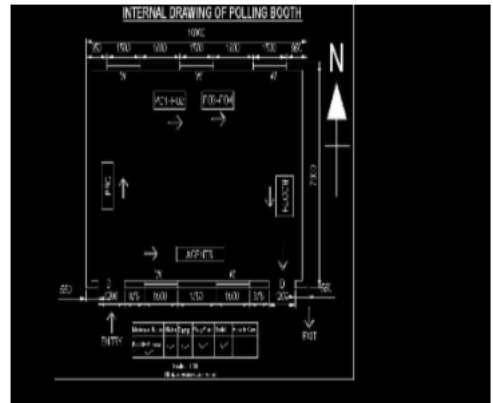

নির্বাচক নিবন্ধন আধিকারিকের স্বাক্ষর

Nazri Naksha

Google Map View

Polling Station Building Front View

Polling Station Front View

Cad View

Key MAP View

1 নাম : সৌরভ পাল পিতার নাম: সৌরেন পাল বাড়ির নং : n0028 বয়স : 35 লিঙ্গ : পুরুষ	JJL2672269 ফটো উপলব্ধ	2 নাম : মনিকা পাল স্বামীর নাম: সৌরেন পাল বাড়ির নং : n0028 বয়স : 60 লিঙ্গ : মহিলা	ZNT1655554 ফটো উপলব্ধ	3 নাম : সৌরেন পাল পিতার নাম: ভোলানাথ পাল বাড়ির নং : n0028 বয়স : 65 লিঙ্গ : পুরুষ	ZNT1655604 ফটো উপলব্ধ
4 নাম : সেখ সাদেক হোসেন পিতার নাম: সেখ আতিয়ার রহমান বাড়ির নং : n0191 বয়স : 43 লিঙ্গ : পুরুষ	ZNT1253095 ফটো উপলব্ধ	5 নাম : সেখ মানজার আমি পিতার নাম: সেখ অতিয়ার রহমান বাড়ির নং : n0191 বয়স : 41 লিঙ্গ : পুরুষ	JJL2513554 ফটো উপলব্ধ	6 নাম : মর্জিনা বেগম স্বামীর নাম: আতিয়ার রাহাম সেখ বাড়ির নং : n0191 বয়স : 65 লিঙ্গ : মহিলা	WB/39/273/405281 ফটো উপলব্ধ
7 নাম : রসিদা খাতুন স্বামীর নাম: সেখ সামসুল আলম বাড়ির নং : N0000 বয়স : 28 লিঙ্গ : মহিলা	TGC1969005 ফটো উপলব্ধ	8 নাম : হাসিফা খাতুন স্বামীর নাম: হানিফ খাতুন বাড়ির নং : এন০০০০ বয়স : 27 লিঙ্গ : মহিলা	ZNT1824580 ফটো উপলব্ধ	9 নাম : সৌমিতা ঘোষ স্বামীর নাম: প্রনব কুমার ঘোষ বাড়ির নং : এন০০০০ বয়স : 23 লিঙ্গ : মহিলা	ZNT1824614 ফটো উপলব্ধ
10 নাম : সমান্তি কোলে স্বামীর নাম: প্রদ্যৎ ঘোষ বাড়ির নং : এন০০০০ বয়স : 25 লিঙ্গ : মহিলা	ZNT1824556 ফটো উপলব্ধ	11 নাম : কাজী শাহাদৎ হোসেন পিতার নাম: কাজী সফিউল হোসেন বাড়ির নং : এন০০০০ বয়স : 25 লিঙ্গ : পুরুষ	ZNT1824309 ফটো উপলব্ধ	12 নাম : প্রণব মল পিতার নাম: দিলীপ মল বাড়ির নং : এন০০০০ বয়স : 24 লিঙ্গ : পুরুষ	ZNT1824317 ফটো উপলব্ধ
13 নাম : হুমা চৌধুরী মায়ের নাম: রেহানা চৌধুরী বাড়ির নং : এন০০০০ বয়স : 23 লিঙ্গ : মহিলা	ZNT1824333 ফটো উপলব্ধ	14 নাম : চৌধুরি রেজাযান পিতার নাম: জাকির চৌধুরি বাড়ির নং : এন০০০০ বয়স : 29 লিঙ্গ : পুরুষ	ZNT1824366 ফটো উপলব্ধ	15 নাম : চামেলী খাতুন স্বামীর নাম: সেখ সফিকুল বাড়ির নং : এন০০০০ বয়স : 23 লিঙ্গ : মহিলা	ZNT1824374 ফটো উপলব্ধ
16 নাম : রাজ্জাক চৌধুরি পিতার নাম: জাকির চৌধুরি বাড়ির নং : এন০০০০ বয়স : 25 লিঙ্গ : পুরুষ	ZNT1824408 ফটো উপলব্ধ	17 নাম : শ্রাবন্তী ঘোষ স্বামীর নাম: উত্তম কুমার ঘোষ বাড়ির নং : সী/সেন-১৫০ বয়স : 28 লিঙ্গ : মহিলা	ZNT1824523 ফটো উপলব্ধ	18 নাম : তসলিমা বেগম স্বামীর নাম: সেখ আরিফ আলি বাড়ির নং : এন০০০০ বয়স : 32 লিঙ্গ : মহিলা	ZNT1903038 ফটো উপলব্ধ
19 নাম : রাজিনা খাতুন পিতার নাম: সেখ সাহিদুল ইসলাম বাড়ির নং : N0000 বয়স : 39 লিঙ্গ : মহিলা	JJL2522654 ফটো উপলব্ধ	20 নাম : সমিরন পাল পিতার নাম: স্বরূপ পাল বাড়ির নং : 0000 বয়স : 26 লিঙ্গ : পুরুষ	ZNT1824218 ফটো উপলব্ধ	21 নাম : তন্ময় রানা পিতার নাম: শান্তি প্রসাদ রানা বাড়ির নং : 0000 বয়স : 23 লিঙ্গ : পুরুষ	ZNT1824226 ফটো উপলব্ধ
22 নাম : প্রশান্ত হাঁসদা পিতার নাম: উকিল হাঁসদা বাড়ির নং : 0000 বয়স : 24 লিঙ্গ : পুরুষ	ZNT1824234 ফটো উপলব্ধ	23 নাম : ক্ষ্যান্ত মোন্দা স্বামীর নাম: মুগাক্ষ মোন্দা বাড়ির নং : এন০০০০ বয়স : 34 লিঙ্গ : মহিলা	ZNT1824663 ফটো উপলব্ধ	24 নাম : সেখ মজাহার আলি পিতার নাম: সেখ আমির আলি বাড়ির নং : n0095 বয়স : 35 লিঙ্গ : পুরুষ	ZNT1013465 ফটো উপলব্ধ
25 নাম : সেখ আজহার আলি পিতার নাম: সেখ আমির আলি বাড়ির নং : n0095 বয়স : 41 লিঙ্গ : পুরুষ	JJL2633824 ফটো উপলব্ধ	26 নাম : সেখ মুন্সিরুল ইসলাম পিতার নাম: সেখ সেয়দ আলি বাড়ির নং : n0096 বয়স : 38 লিঙ্গ : পুরুষ	ZNT0792762 ফটো উপলব্ধ	27 নাম : সেখ মুন্সিরুল ইসলাম পিতার নাম: সেখ সেয়দ আলি বাড়ির নং : n0096 বয়স : 38 লিঙ্গ : পুরুষ	JJL2633816 ফটো উপলব্ধ
28 নাম : জয়নবা বেগম স্বামীর নাম: সেখ মনসুর আলি বাড়ির নং : n0025 বয়স : 34 লিঙ্গ : মহিলা	ZNT1253293 ফটো উপলব্ধ	29 নাম : জিন্নাতারা বেগম চৌধুরী স্বামীর নাম: মুশারফ হোসেন চৌধুরী বাড়ির নং : n0096 বয়স : 59 লিঙ্গ : মহিলা	WB/39/273/405384 ফটো উপলব্ধ	30 নাম : চৌধুরী মহম্মদ সিরাজ পিতার নাম: চৌধুরী মহম্মদ হোসেন বাড়ির নং : n0096 বয়স : 51 লিঙ্গ : পুরুষ	ZNT1655562 ফটো উপলব্ধ