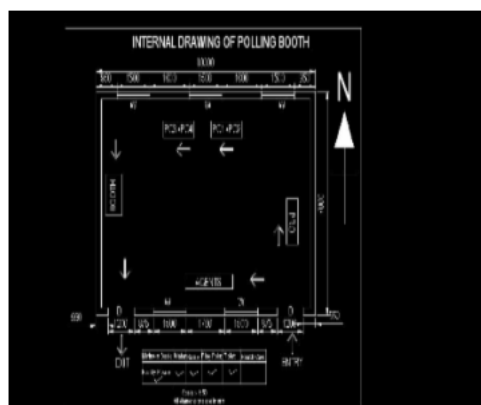

নির্বাচক নিবন্ধন আধিকারিকের স্বাক্ষর

Nazri Naksha

Google Map View

Polling Station Building Front View

Polling Station Front View

Cad View

Key MAP View

বিধানসভা নির্বাচনক্ষেত্রের নং, নাম : 261-রায়না
ভাগ নং, নাম : 1-পাশুগা গ্রামের মোরাম রাস্তার উত্তরাংশপাড়া