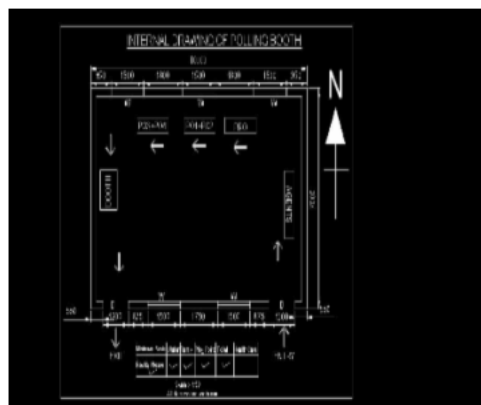

নির্বাচক নিবন্ধন আধিকারিকের স্বাক্ষর

Nazri Naksha

Google Map View

Polling Station Building Front View

Polling Station Front View

Cad View

Key MAP View

1 নাম : শ্রাবন্তী আদক (মালিক) স্বামীর নাম: নির্মল মালিক বাড়ির নং : n0195 বয়স : 38 লিঙ্গ : মহিলা	JJL2517761 ফটো উপলব্ধ	2 নাম : সেখ মহসেন আলি পিতার নাম: সেখ কাসেম আলি বাড়ির নং : n0063 বয়স : 56 লিঙ্গ : পুরুষ	JJL1591155 ফটো উপলব্ধ	3 নাম : সাহানারা বেগম সেখ স্বামীর নাম: সওকত হোসেন সেখ বাড়ির নং : n0026 বয়স : 51 লিঙ্গ : মহিলা	JJL1591536 ফটো উপলব্ধ
4 নাম : সেখ সওকতহোসেন পিতার নাম: আবুল হোসেন বাড়ির নং : n0026 বয়স : 58 লিঙ্গ : পুরুষ	JJL1589407 ফটো উপলব্ধ	5 নাম : পতিত পাবন পোড়েল পিতার নাম: সুবেল চন্দ্র পোড়েল বাড়ির নং : এন০০৯৫ বয়স : 54 লিঙ্গ : পুরুষ	ZNT1595107 ফটো উপলব্ধ	6 নাম : শুভঙ্কর ঘোড়াই পিতার নাম: দিপঙ্কর ঘোড়াই বাড়ির নং : n0099 বয়স : 28 লিঙ্গ : পুরুষ	ZNT1479104 ফটো উপলব্ধ
7 নাম : নাজিমা বেগম স্বামীর নাম: লেখ সয়াট রহমান বাড়ির নং : এন০১২১ বয়স : 28 লিঙ্গ : মহিলা	ZNT1594852 ফটো উপলব্ধ	8 নাম : সেখ বাপ্পা পিতার নাম: ইসরায়েল সেখ বাড়ির নং : এন০১৪১ বয়স : 27 লিঙ্গ : পুরুষ	ZNT1594878 ফটো উপলব্ধ	9 নাম : ভাস্কর য়োরুই পিতার নাম: রামচন্দ্র য়োরুই বাড়ির নং : এন০০৯৯ বয়স : 25 লিঙ্গ : পুরুষ	ZNT1594993 ফটো উপলব্ধ
10 নাম : রেহেনা বেগম স্বামীর নাম: সেখ মজিবর রহমান বাড়ির নং : এন০১৭৬ বয়স : 41 লিঙ্গ : মহিলা	ZNT1595024 ফটো উপলব্ধ	11 নাম : সেখ ময়না বেগম স্বামীর নাম: সেখ আসরুফ আলি বাড়ির নং : n0042 বয়স : 31 লিঙ্গ : মহিলা	ZNT1158146 ফটো উপলব্ধ	12 নাম : সেখ মইদুল হোসেন পিতার নাম: সেখ সওকত হোসেন বাড়ির নং : n0026 বয়স : 27 লিঙ্গ : পুরুষ	ZNT1500602 ফটো উপলব্ধ
13 নাম : সেখ মাহমুদ হোসেন পিতার নাম: সেখ শওকত হোসেন বাড়ির নং : n0026 বয়স : 23 লিঙ্গ : পুরুষ	ZNT1359223 ফটো উপলব্ধ	14 নাম : সেখ মাহমুদ সৌরভ পিতার নাম: সেখ আলমগির বাড়ির নং : N0000 বয়স : 23 লিঙ্গ : পুরুষ	ZNT1738400 ফটো উপলব্ধ	15 নাম : রজনী মালিক স্বামীর নাম: পলাশ মালিক বাড়ির নং : N 0079 বয়স : 27 লিঙ্গ : মহিলা	ZNT1738509 ফটো উপলব্ধ
16 নাম : সানোয়ারা বেগম স্বামীর নাম: সেখ রাজিল রহমান বাড়ির নং : n ০১৮৬ বয়স : 28 লিঙ্গ : মহিলা	ZNT1738475 ফটো উপলব্ধ	17 নাম : সুস্মিতা সেন পিতার নাম: সুশান্ত সেন বাড়ির নং : N0073 বয়স : 24 লিঙ্গ : মহিলা	ZNT1739028 ফটো উপলব্ধ	18 নাম : অন্নপূর্ণা সেন স্বামীর নাম: পতিতপাবন সেন বাড়ির নং : N0083 বয়স : 41 লিঙ্গ : মহিলা	ZNT1738889 ফটো উপলব্ধ
19 নাম : রুকিয়া খতুন পিতার নাম: হারাধন আলি খোন্দকার বাড়ির নং : N 0155 বয়স : 25 লিঙ্গ : মহিলা	ZNT1738434 ফটো উপলব্ধ	20 নাম : সুমন্ত সেন পিতার নাম: সুশান্ত সেন বাড়ির নং : N0073 বয়স : 24 লিঙ্গ : পুরুষ	ZNT1738954 ফটো উপলব্ধ	21 নাম : পারশিলা বেগম স্বামীর নাম: ফিরোজ মুন্সী বাড়ির নং : N0000 বয়স : 35 লিঙ্গ : মহিলা	ZNT1738079 ফটো উপলব্ধ
22 নাম : সেখ মিনহাজউদ্দিন পিতার নাম: সেখ হাফিজ উদ্দিন বাড়ির নং : N00148 বয়স : 25 লিঙ্গ : পুরুষ	ZNT1738137 ফটো উপলব্ধ	23 নাম : শেফালী ঘোড়াই স্বামীর নাম: রণজিৎ ঘোড়াই বাড়ির নং : N0099 বয়স : 37 লিঙ্গ : মহিলা	ZNT1738178 ফটো উপলব্ধ	24 নাম : লিপিকা রায় স্বামীর নাম: হেমন্ত রায় বাড়ির নং : N0000 বয়স : 28 লিঙ্গ : মহিলা	ZNT1738913 ফটো উপলব্ধ
25 নাম : আভিজিৎ দে পিতার নাম: রামকৃষ্ণ দে বাড়ির নং : N0163 বয়স : 24 লিঙ্গ : পুরুষ	ZNT1738616 ফটো উপলব্ধ	26 নাম : বৈশাখী দাস স্বামীর নাম: প্রবীর দাস বাড়ির নং : N0000 বয়স : 25 লিঙ্গ : মহিলা	ZNT1738574 ফটো উপলব্ধ	27 নাম : সতীনাথ সেন পিতার নাম: সাগর সেন বাড়ির নং : N0076 বয়স : 24 লিঙ্গ : পুরুষ	ZNT1738632 ফটো উপলব্ধ
28 নাম : সেখ সৈয়দ আলি পিতার নাম: সেখ এতিম আলি বাড়ির নং : n0042 বয়স : 67 লিঙ্গ : পুরুষ	JJL1589936 ফটো উপলব্ধ	29 নাম : সেখ আসরুফ আলি পিতার নাম: সৈয়দ আলি সেখ বাড়ির নং : n0042 বয়স : 33 লিঙ্গ : পুরুষ	JJL2514149 ফটো উপলব্ধ	30 নাম : সেখ নূরপান্নেসা বেগম স্বামীর নাম: সেখ সৈয়দ আলি বাড়ির নং : n0042 বয়স : 64 লিঙ্গ : মহিলা	JJL1589944 ফটো উপলব্ধ