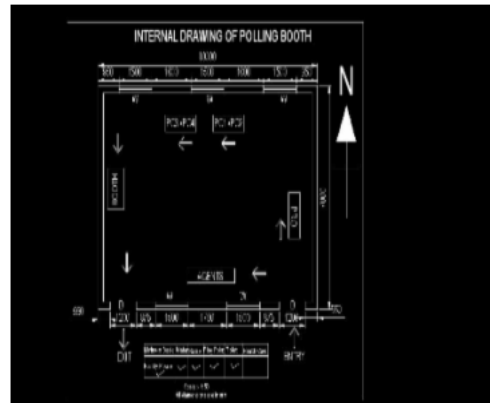

নির্বাচক নিবন্ধন আধিকারিকের স্বাক্ষর

Nazri Naksha

Google Map View

Polling Station Building Front View

Polling Station Front View

Cad View

Key MAP View

বিধানসভা নির্বাচনক্ষেত্রের নং, নাম : 261-রায়না
ভাগ নং, নাম : 1-মাধবডিহি পশ্চিমপাড়া, সেখপাড়া, বাজার