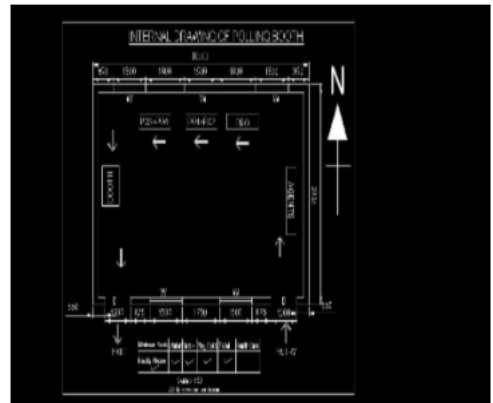

নির্বাচক নিবন্ধন আধিকারিকের স্বাক্ষর

Nazri Naksha

Google Map View

Polling Station Building Front View

Polling Station Front View

Cad View

Key MAP View

1 নাম : উম্মো আমান বেগম স্বামীর নাম: সেখ সাহাদ আলি বাড়ির নং : n0153 বয়স : 54 লিঙ্গ : মহিলা	JJL1583822 ফটো উপলব্ধ	2 নাম : মুন্সী মহম্মদ মিয়া রাজ হোসেন মন্ডল পিতার নাম: মুন্সী মহম্মদ ফকির মন্ডল বাড়ির নং : n0153 বয়স : 55 লিঙ্গ : পুরুষ	JJL1583418 ফটো উপলব্ধ	3 নাম : মরিয়ম বেগম স্বামীর নাম: সেখ আরেফুল্লাহ বাড়ির নং : n0151 বয়স : 33 লিঙ্গ : মহিলা	ZNT1158765 ফটো উপলব্ধ
4 নাম : সেখ আরেফুল্লাহ পিতার নাম: সেখ হাসমতুল্লাহ বাড়ির নং : n0150 বয়স : 45 লিঙ্গ : পুরুষ	LQP2253961 ফটো উপলব্ধ	5 নাম : সেখ মুন্সী হোসেন পিতার নাম: সেখ আরেফুল্লাহ হোসেন বাড়ির নং : n0116 বয়স : 30 লিঙ্গ : পুরুষ	ZNT1334135 ফটো উপলব্ধ	6 নাম : মিনা বেগম স্বামীর নাম: সেখ ইয়ার আলি বাড়ির নং : n0116 বয়স : 30 লিঙ্গ : মহিলা	ZNT1334119 ফটো উপলব্ধ
7 নাম : সেখ ইয়ার আলি পিতার নাম: সেখ আরেফুল্লাহ হোসেন বাড়ির নং : n0116 বয়স : 30 লিঙ্গ : পুরুষ	JJL2632438 ফটো উপলব্ধ	8 নাম : আসেমা বেগম স্বামীর নাম: সেখ মুর্শিদ আলি বাড়ির নং : n0116 বয়স : 37 লিঙ্গ : মহিলা	ZNT1334101 ফটো উপলব্ধ	9 নাম : জরিনাবেগম সেখ স্বামীর নাম: আসরফ সেখ বাড়ির নং : n0103 বয়স : 61 লিঙ্গ : মহিলা	WB/39/273/393152 ফটো উপলব্ধ
10 নাম : সেখ সামসুদ্দিন সেখ পিতার নাম: সেখ আবুল হোসেন সেখ বাড়ির নং : n0076 বয়স : 38 লিঙ্গ : পুরুষ	JJL2671667 ফটো উপলব্ধ	11 নাম : আনসুরা খাতুন সেখ স্বামীর নাম: আবুলহোসেন সেখ বাড়ির নং : n0076 বয়স : 60 লিঙ্গ : মহিলা	ZNT1644004 ফটো উপলব্ধ	12 নাম : মজাহারুন্নাহা পিতার নাম: আব্দুল করিম সাহেব বাড়ির নং : n0001 বয়স : 35 লিঙ্গ : পুরুষ	JJL2632297 ফটো উপলব্ধ
13 নাম : সেকেন্দার সাহা পিতার নাম: আব্দুল করিম সাহেব বাড়ির নং : n0001 বয়স : 30 লিঙ্গ : পুরুষ	ZNT0896381 ফটো উপলব্ধ	14 নাম : ইলিয়াস সেখ পিতার নাম: মেহের আলি বাড়ির নং : n0064 বয়স : 40 লিঙ্গ : পুরুষ	JJL2512549 ফটো উপলব্ধ	15 নাম : সেখ রাবেয়া বেগম স্বামীর নাম: সেখ নিশার আলি বাড়ির নং : n0107 বয়স : 41 লিঙ্গ : মহিলা	ZNT0897033 ফটো উপলব্ধ
16 নাম : নীসার আলি সেখ পিতার নাম: জনাব সেখ বাড়ির নং : n0107 বয়স : 49 লিঙ্গ : পুরুষ	WB/39/273/393705 ফটো উপলব্ধ	17 নাম : মহাসিনা খাতুন পিতার নাম: মীর গোলাম মোস্তফা বাড়ির নং : N0137 বয়স : 28 লিঙ্গ : মহিলা	ZNT1480052 ফটো উপলব্ধ	18 নাম : সেখ আনাম আলি পিতার নাম: সেখ সেয়দ রহমান সেয়দ রহমান বাড়ির নং : n0121 বয়স : 26 লিঙ্গ : পুরুষ	ZNT1550854 ফটো উপলব্ধ
19 নাম : মোপ্রিয়া ক্ষেত্রপাল স্বামীর নাম: কাশীনাথ ক্ষেত্রপাল বাড়ির নং : N0000 বয়স : 24 লিঙ্গ : মহিলা	ZNT1740349 ফটো উপলব্ধ	20 নাম : মমতাজ খাতুন স্বামীর নাম: রেজাউল চৌধুরী বাড়ির নং : 018 বয়স : 30 লিঙ্গ : মহিলা	ZNT1479682 ফটো উপলব্ধ	21 নাম : তাহার আলি সেখ পিতার নাম: গফুর সেখ বাড়ির নং : n0084 বয়স : 59 লিঙ্গ : পুরুষ	WB/39/273/393323 ফটো উপলব্ধ
22 নাম : হাসিনা চৌধুরী পিতার নাম: নিয়ামুল চৌধুরী বাড়ির নং : n0095 বয়স : 27 লিঙ্গ : মহিলা	ZNT1500834 ফটো উপলব্ধ	23 নাম : সন্তোষী মাঝি স্বামীর নাম: মন্টু মাঝি বাড়ির নং : N0000 বয়স : 24 লিঙ্গ : মহিলা	ZNT1740240 ফটো উপলব্ধ	24 নাম : সেখ আক্তার আলি পিতার নাম: সেখ আবদুল সোভান বাড়ির নং : n0077 বয়স : 65 লিঙ্গ : পুরুষ	ZNT1643865 ফটো উপলব্ধ
25 নাম : মনোয়ার চৌধুরী পিতার নাম: মহম্মদ মহসীন চৌধুরী বাড়ির নং : n0096 বয়স : 48 লিঙ্গ : পুরুষ	JJL1569300 ফটো উপলব্ধ	26 নাম : সাহিদা আমান পিংকি পিতার নাম: সাহাদ আলি সেখ বাড়ির নং : n0084 বয়স : 36 লিঙ্গ : মহিলা	ZNT0582924 ফটো উপলব্ধ	27 নাম : সেখ আলাউদ্দিন পিতার নাম: সেখ মানোয়ার আলি বাড়ির নং : n0078 বয়স : 44 লিঙ্গ : পুরুষ	JJL2143881 ফটো উপলব্ধ
28 নাম : সেখ নূরুল ইসলাম পিতার নাম: সেখ তাহার আলি বাড়ির নং : n0084 বয়স : 30 লিঙ্গ : পুরুষ	JJL2671568 ফটো উপলব্ধ	29 নাম : সাজিদা আমান রিংকি পিতার নাম: সেখ সাহাদ আলি বাড়ির নং : n0084 বয়স : 29 লিঙ্গ : মহিলা	ZNT1334085 ফটো উপলব্ধ	30 নাম : সেখ রাজ্জাক হোসেন পিতার নাম: সেখ আলি হোসেন বাড়ির নং : n0075 বয়স : 29 লিঙ্গ : পুরুষ	ZNT1334077 ফটো উপলব্ধ