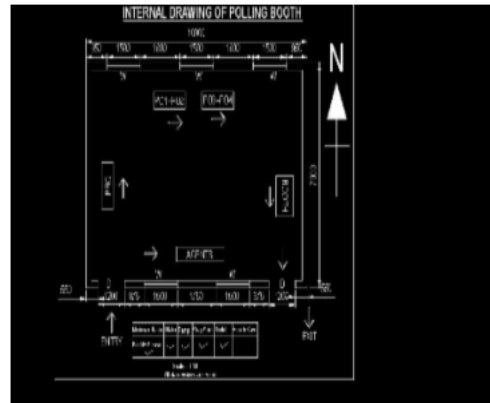

নির্বাচক নিবন্ধন আধিকারিকের স্বাক্ষর

Nazri Naksha

Google Map View

Polling Station Building Front View

Polling Station Front View

Cad View

Key MAP View

1 নাম : মঞ্জুরী তা স্বামীর নাম: সৃষ্টিধর তা বাড়ির নং : n0189 বয়স : 47 লিঙ্গ : মহিলা	JJL1566322 ফটো উপলব্ধ	2 নাম : অরিদম কুন্ডু পিতার নাম: অমিত কুমার কুন্ডু বাড়ির নং : n0109 বয়স : 37 লিঙ্গ : পুরুষ	ZNT0589721 ফটো উপলব্ধ	3 নাম : লক্ষ্মী কুন্ডু স্বামীর নাম: অমিত কুন্ডু বাড়ির নং : n0109 বয়স : 57 লিঙ্গ : মহিলা	JJL1687326 ফটো উপলব্ধ
4 নাম : অচিন্ত্য কুমার কুন্ডু পিতার নাম: শংকর প্রসাদ কুন্ডু বাড়ির নং : n0109 বয়স : 53 লিঙ্গ : পুরুষ	JJL1687318 ফটো উপলব্ধ	5 নাম : অরুণ কুমার কুন্ডু পিতার নাম: শঙ্কর প্রসাদ কুন্ডু বাড়ির নং : n0109 বয়স : 56 লিঙ্গ : পুরুষ	JJL1687508 ফটো উপলব্ধ	6 নাম : অরিজিৎ তা পিতার নাম: সৃষ্টিধর তা বাড়ির নং : n0189 বয়স : 28 লিঙ্গ : পুরুষ	ZNT1415728 ফটো উপলব্ধ
7 নাম : সুমনা কুন্ডু স্বামীর নাম: অচিন্ত্য কুমার কুন্ডু বাড়ির নং : n0109 বয়স : 38 লিঙ্গ : মহিলা	ZNT1415892 ফটো উপলব্ধ	8 নাম : অমিত কুমার কুন্ডু পিতার নাম: শঙ্কর প্রসাদ কুন্ডু বাড়ির নং : n0109 বয়স : 66 লিঙ্গ : পুরুষ	JJL1578483 ফটো উপলব্ধ	9 নাম : রাকেশ তা পিতার নাম: সৃষ্টিধর তা বাড়ির নং : 0000 বয়স : 26 লিঙ্গ : পুরুষ	ZNT1528736 ফটো উপলব্ধ
10 নাম : অরিজিৎ কুন্ডু পিতার নাম: অরুণ কুন্ডু বাড়ির নং : এন0109 বয়স : 22 লিঙ্গ : পুরুষ	ZNT1903798 ফটো উপলব্ধ	11 নাম : পিউরাণী কুণ্ডু স্বামীর নাম: অরুণ কুমার কুণ্ডু বাড়ির নং : n0109 বয়স : 40 লিঙ্গ : মহিলা	JJL2140788 ফটো উপলব্ধ	12 নাম : সৃষ্টিধর তা পিতার নাম: গোপীকৃষ্ণ তা বাড়ির নং : n0189 বয়স : 58 লিঙ্গ : পুরুষ	JJL1578509 ফটো উপলব্ধ
13 নাম : দেবব্রত সরকার পিতার নাম: জয়প্রকাশ সরকার বাড়ির নং : এন0000 বয়স : 23 লিঙ্গ : পুরুষ	ZNT1826270 ফটো উপলব্ধ	14 নাম : ছায়া কুন্ডু স্বামীর নাম: অনুপ কুন্ডু বাড়ির নং : n0108 বয়স : 55 লিঙ্গ : মহিলা	JJL1575406 ফটো উপলব্ধ	15 নাম : অনুপ কুন্ডু পিতার নাম: শঙ্কর কুন্ডু বাড়ির নং : n0108 বয়স : 58 লিঙ্গ : পুরুষ	JJL1567791 ফটো উপলব্ধ
16 নাম : মালতি কুন্ডু স্বামীর নাম: শশাঙ্ক কুন্ডু বাড়ির নং : n0100 বয়স : 77 লিঙ্গ : মহিলা	JJL1567148 ফটো উপলব্ধ	17 নাম : রেবা কুন্ডু পিতার নাম: শক্তিপদ কুন্ডু বাড়ির নং : n0099 বয়স : 67 লিঙ্গ : মহিলা	JJL2400158 ফটো উপলব্ধ	18 নাম : সুলগা কুন্ডু পিতার নাম: অসিত কুমার কুন্ডু বাড়ির নং : n0099 বয়স : 34 লিঙ্গ : মহিলা	ZNT1016336 ফটো উপলব্ধ
19 নাম : তনিমা কুন্ডু স্বামীর নাম: অসিত কুমার কুন্ডু বাড়ির নং : n0099 বয়স : 61 লিঙ্গ : মহিলা	JJL1567155 ফটো উপলব্ধ	20 নাম : শিবানী কর্মকার স্বামীর নাম: তপন কর্মকার বাড়ির নং : n0193 বয়স : 54 লিঙ্গ : মহিলা	JJL1567643 ফটো উপলব্ধ	21 নাম : মানসী কর্মকার স্বামীর নাম: শান্তি কর্মকার বাড়ির নং : n0167 বয়স : 43 লিঙ্গ : মহিলা	JJL1687516 ফটো উপলব্ধ
22 নাম : শান্তি কর্মকার পিতার নাম: দীনবন্ধু কর্মকার বাড়ির নং : n0167 বয়স : 59 লিঙ্গ : পুরুষ	JJL1687524 ফটো উপলব্ধ	23 নাম : বীনা কর্মকার স্বামীর নাম: দীনবন্ধু কর্মকার বাড়ির নং : n0167 বয়স : 78 লিঙ্গ : মহিলা	JJL1578616 ফটো উপলব্ধ	24 নাম : তপন কর্মকার পিতার নাম: দীনবন্ধু কর্মকার বাড়ির নং : n0193 বয়স : 62 লিঙ্গ : পুরুষ	JJL1567114 ফটো উপলব্ধ
25 নাম : সন্তু কর্মকার পিতার নাম: শান্তি কর্মকার বাড়ির নং : এন0167 বয়স : 23 লিঙ্গ : পুরুষ	ZNT1826262 ফটো উপলব্ধ	26 নাম : অর্ঘব কর্মকার পিতার নাম: তপন কর্মকার বাড়ির নং : N0193 বয়স : 26 লিঙ্গ : পুরুষ	ZNT1551100 ফটো উপলব্ধ	27 নাম : মাধবী ক্ষেত্রপাল স্বামীর নাম: রনজিৎ ক্ষেত্রপাল বাড়ির নং : এন0220 বয়স : 25 লিঙ্গ : মহিলা	ZNT1826353 ফটো উপলব্ধ
28 নাম : অমর ক্ষেত্রপাল পিতার নাম: উত্তম ক্ষেত্রপাল বাড়ির নং : এন0246 বয়স : 23 লিঙ্গ : পুরুষ	ZNT1903996 ফটো উপলব্ধ	29 নাম : শান্তনু ক্ষেত্রপাল পিতার নাম: তাপস ক্ষেত্রপাল বাড়ির নং : এন0242 বয়স : 21 লিঙ্গ : পুরুষ	ZNT1932813 ফটো উপলব্ধ	30 নাম : উত্তম ক্ষেত্রপাল পিতার নাম: নারান ক্ষেত্রপাল বাড়ির নং : এন0246 বয়স : 52 লিঙ্গ : পুরুষ	ZNT1923986 ফটো উপলব্ধ