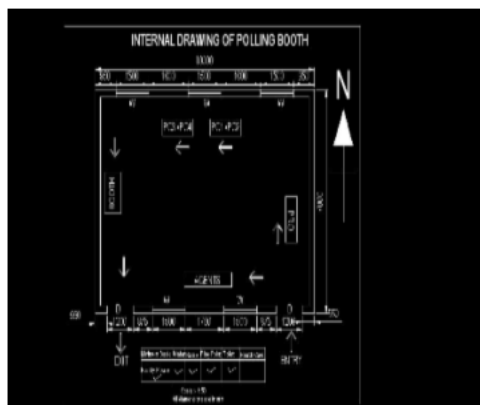

নির্বাচক নিবন্ধন আধিকারিকের স্বাক্ষর

Nazri Naksha

Google Map View

Polling Station Building Front View

Polling Station Front View

Cad View

Key MAP View

1 নাম : কাজি আব্দুল হোসেন পিতার নাম : কাজি নূর হামান বাড়ির নং : n0019 বয়স : 30 লিঙ্গ : পুরুষ	ZNT1256197 ফটো উপলব্ধ	2 নাম : সাগরিকা ভূঁই স্বামীর নাম : শ্যামাপদ ভূঁই বাড়ির নং : n0065 বয়স : 63 লিঙ্গ : মহিলা	ZNT1649763 ফটো উপলব্ধ	3 নাম : শ্যামাপদ ভূঁই পিতার নাম : সত্যচরণ ভূঁই বাড়ির নং : n0065 বয়স : 74 লিঙ্গ : পুরুষ	ZNT1663715 ফটো উপলব্ধ
4 নাম : আশমা খাতুন পিতার নাম : লিখ আক্তার হোসেন বাড়ির নং : n0093 বয়স : 38 লিঙ্গ : মহিলা	ZNT1416601 ফটো উপলব্ধ	5 নাম : আকতারা চৌধুরী স্বামীর নাম : রহুল আমিন চৌধুরী বাড়ির নং : n0116 বয়স : 42 লিঙ্গ : মহিলা	JJL2228385 ফটো উপলব্ধ	6 নাম : সাহিনা চৌধুরী স্বামীর নাম : সাখাউল মনিরুদ্দিন চৌধুরী বাড়ির নং : n0116 বয়স : 39 লিঙ্গ : মহিলা	JJL2514453 ফটো উপলব্ধ
7 নাম : মনিরা বেগম সেখ স্বামীর নাম : সফিকুল ইসলাম সেখ বাড়ির নং : n0116 বয়স : 42 লিঙ্গ : মহিলা	JJL2228054 ফটো উপলব্ধ	8 নাম : সফিকুল ইসলাম সেখ পিতার নাম : সেখ আসলেম বাড়ির নং : n0116 বয়স : 43 লিঙ্গ : পুরুষ	JJL2228047 ফটো উপলব্ধ	9 নাম : সাখাউল মনিরুদ্দিন চৌধুরী পিতার নাম : সাবের আলি চৌধুরী বাড়ির নং : n0116 বয়স : 43 লিঙ্গ : পুরুষ	JJL1689405 ফটো উপলব্ধ
10 নাম : রীনা দাস স্বামীর নাম : কাশীনাথ দাস বাড়ির নং : n0022 বয়স : 58 লিঙ্গ : মহিলা	ZNT1650399 ফটো উপলব্ধ	11 নাম : কাশীনাথ দাস পিতার নাম : যতীন্দ্র দাস বাড়ির নং : n0022 বয়স : 66 লিঙ্গ : পুরুষ	ZNT1663764 ফটো উপলব্ধ	12 নাম : মন্দিরা দাস স্বামীর নাম : প্রদীপ দাস বাড়ির নং : n0022 বয়স : 32 লিঙ্গ : মহিলা	ZNT1256098 ফটো উপলব্ধ
13 নাম : প্রদীপ দাস পিতার নাম : অজিত দাস বাড়ির নং : n0022 বয়স : 41 লিঙ্গ : পুরুষ	JJL2228393 ফটো উপলব্ধ	14 নাম : চন্দনা দাস স্বামীর নাম : অজিত দাস বাড়ির নং : n0022 বয়স : 64 লিঙ্গ : মহিলা	WB/39/273/414286 ফটো উপলব্ধ	15 নাম : অজিত দাস পিতার নাম : যতীন্দ্র দাস বাড়ির নং : n0022 বয়স : 70 লিঙ্গ : পুরুষ	ZNT1663749 ফটো উপলব্ধ
16 নাম : সুপ্রিয়া ভূঁই স্বামীর নাম : কুশধ্বজ ভূঁই বাড়ির নং : n0075 বয়স : 42 লিঙ্গ : মহিলা	JJL2409449 ফটো উপলব্ধ	17 নাম : রেবা ভূঁই স্বামীর নাম : লকাই ভূঁই বাড়ির নং : n0075 বয়স : 40 লিঙ্গ : মহিলা	JJL2410363 ফটো উপলব্ধ	18 নাম : লকাই ভূঁই পিতার নাম : বিজয় ভূঁই বাড়ির নং : n0075 বয়স : 42 লিঙ্গ : মহিলা	JJL2409431 ফটো উপলব্ধ
19 নাম : কুশধ্বজ ভূঁই পিতার নাম : বিজয় ভূঁই বাড়ির নং : n0075 বয়স : 54 লিঙ্গ : পুরুষ	ZNT1663665 ফটো উপলব্ধ	20 নাম : জাহির সেখ পিতার নাম : সেখ আব্দুল শোভান বাড়ির নং : n0105 বয়স : 33 লিঙ্গ : পুরুষ	ZNT1071596 ফটো উপলব্ধ	21 নাম : সুরাইয়া বেগম স্বামীর নাম : মজিব আলি সেখ বাড়ির নং : n0022 বয়স : 32 লিঙ্গ : মহিলা	ZNT1179415 ফটো উপলব্ধ
22 নাম : মজিব আলি সেখ পিতার নাম : আব্দুল রহিম সেখ বাড়ির নং : n0102 বয়স : 42 লিঙ্গ : পুরুষ	JJL2673127 ফটো উপলব্ধ	23 নাম : ফিরোজা বেগম স্বামীর নাম : হাসির সেখ বাড়ির নং : n0102 বয়স : 39 লিঙ্গ : মহিলা	JJL2673135 ফটো উপলব্ধ	24 নাম : সোনালী বেগম সেখ স্বামীর নাম : নাসির সেখ বাড়ির নং : n0102 বয়স : 49 লিঙ্গ : মহিলা	JJL2149490 ফটো উপলব্ধ
25 নাম : নাসির সেখ পিতার নাম : রহিম সেখ বাড়ির নং : n0102 বয়স : 53 লিঙ্গ : পুরুষ	WB/39/273/414766 ফটো উপলব্ধ	26 নাম : মনোয়ারা খাতুন স্বামীর নাম : সেখ গোলাম তহর বাড়ির নং : n0100 বয়স : 77 লিঙ্গ : মহিলা	ZNT1674670 ফটো উপলব্ধ	27 নাম : সুমিত্রা হাজরা স্বামীর নাম : সুশীল হাজরা বাড়ির নং : n0078 বয়স : 53 লিঙ্গ : মহিলা	WB/39/273/414317 ফটো উপলব্ধ
28 নাম : সুশীল হাজরা পিতার নাম : গগন হাজরা বাড়ির নং : n0078 বয়স : 59 লিঙ্গ : পুরুষ	WB/39/273/414499 ফটো উপলব্ধ	29 নাম : কেওন নেদ্রা বেগম স্বামীর নাম : গিয়াসউদ্দীন সেখ বাড়ির নং : n0020 বয়স : 46 লিঙ্গ : মহিলা	JJL2584225 ফটো উপলব্ধ	30 নাম : গিয়াসউদ্দিন সেখ পিতার নাম : জাফর হোসেন সেখ বাড়ির নং : n0020 বয়স : 56 লিঙ্গ : পুরুষ	JJL2409647 ফটো উপলব্ধ