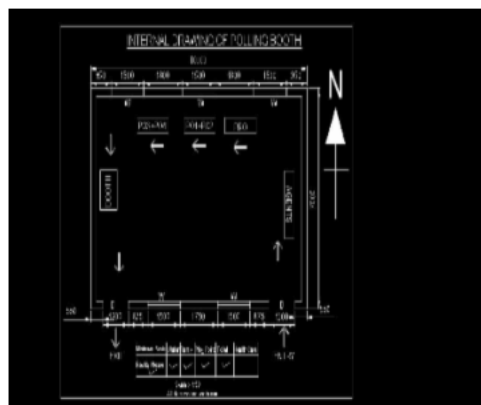

নির্বাচক নিবন্ধন আধিকারিকের স্বাক্ষর

Nazri Naksha

Google Map View

Polling Station Building Front View

Polling Station Front View

Cad View

Key MAP View

1	ZNT1179423	ফটো উপলব্ধ	2	JJL1592716	ফটো উপলব্ধ	3	WB/39/273/414876	ফটো উপলব্ধ
নাম : আরেফীন আবেদীন পিতার নাম: সৈয়দ জয়নাল আবেদীন বাড়ির নং : n0063 বয়স : 31 লিঙ্গ : মহিলা			নাম : তাহেরাখাতুন সৈয়দ স্বামীর নাম: জয়নাল সৈয়দ বাড়ির নং : n0063 বয়স : 66 লিঙ্গ : মহিলা			নাম : সৈয়দ জয়নাল আবেদীন পিতার নাম: সৈয়দ আনোয়ার হোসেন বাড়ির নং : n0063 বয়স : 69 লিঙ্গ : পুরুষ		
4	ZNT0959783	ফটো উপলব্ধ	5	JJL1253467	ফটো উপলব্ধ	6	JJL2673390	ফটো উপলব্ধ
নাম : আফতাবুল খাতুন স্বামীর নাম: সৈয়দ আব্দুল হোসেন বাড়ির নং : n0168 বয়স : 43 লিঙ্গ : মহিলা			নাম : লুনা জাসমিন স্বামীর নাম: সেখ জাহাঙ্গীর কবীর বাড়ির নং : n0157 বয়স : 46 লিঙ্গ : মহিলা			নাম : সজল সান্তরা পিতার নাম: শক্ত সান্তরা বাড়ির নং : n0012 বয়স : 38 লিঙ্গ : পুরুষ		
7	ZNT1335926	ফটো উপলব্ধ	8	ZNT1335975	ফটো উপলব্ধ	9	ZNT1017698	ফটো উপলব্ধ
নাম : মুন্সী আক্রামুল হক পিতার নাম: মুন্সী আজহারুল হক বাড়ির নং : n0058 বয়স : 29 লিঙ্গ : পুরুষ			নাম : মুন্সী মনজুসা খাতুন স্বামীর নাম: সৈয়দ আজহার হোসেন বাড়ির নং : n0090 বয়স : 29 লিঙ্গ : মহিলা			নাম : রোজিনা খাতুন স্বামীর নাম: সৈয়দ কারিমুল বাড়ির নং : n0090 বয়স : 33 লিঙ্গ : মহিলা		
10	JJL1592427	ফটো উপলব্ধ	11	ZNT2028827	ফটো উপলব্ধ	12	JJL2673341	ফটো উপলব্ধ
নাম : সৈয়দ কারিমুল আলম পিতার নাম: সৈয়দ হিমাং হোসেন বাড়ির নং : n0090 বয়স : 53 লিঙ্গ : পুরুষ			নাম : সেখ আলতাফ হোসেন পিতার নাম: সেখ মহম্মদ হোসেন বাড়ির নং : n0067 বয়স : 58 লিঙ্গ : পুরুষ			নাম : সেখ বাগবুল হোসেন পিতার নাম: সেখ সাজাহান হোসেন বাড়ির নং : n0066 বয়স : 36 লিঙ্গ : পুরুষ		
13	ZNT1030808	ফটো উপলব্ধ	14	ZNT1256338	ফটো উপলব্ধ	15	ZNT1335942	ফটো উপলব্ধ
নাম : সেখ আরিফ হোসেন পিতার নাম: সেখ আক্তার হোসেন বাড়ির নং : n0065 বয়স : 33 লিঙ্গ : পুরুষ			নাম : মুন্সী মহঃ সাহাদতুল্লা হক পিতার নাম: আব্দুল হক বাড়ির নং : n0060 বয়স : 30 লিঙ্গ : পুরুষ			নাম : সেখ ফয়জুল হক পিতার নাম: সেখ মোবারকুল হক বাড়ির নং : n0059 বয়স : 29 লিঙ্গ : পুরুষ		
16	ZNT1071901	ফটো উপলব্ধ	17	ZNT0794453	ফটো উপলব্ধ	18	ZNT1674316	ফটো উপলব্ধ
নাম : নাসরিন সুলতানা স্বামীর নাম: সেখ আব্দুল হক বাড়ির নং : n0059 বয়স : 33 লিঙ্গ : মহিলা			নাম : আনিসুল হক পিতার নাম: বাবুল হক বাড়ির নং : n0059 বয়স : 35 লিঙ্গ : পুরুষ			নাম : আফসারি বেগম স্বামীর নাম: সেখ মোবারকুল হক বাড়ির নং : n0059 বয়স : 56 লিঙ্গ : মহিলা		
19	JJL2409878	ফটো উপলব্ধ	20	JJL2409860	ফটো উপলব্ধ	21	WB/39/273/414636	ফটো উপলব্ধ
নাম : নূর এসমা স্বামীর নাম: আসরাফ হোসেন বাড়ির নং : n0059 বয়স : 33 লিঙ্গ : মহিলা			নাম : আসরাফ হোসেন পিতার নাম: আব্দুল হাম্মান বাড়ির নং : n0059 বয়স : 61 লিঙ্গ : পুরুষ			নাম : সেখ আব্দুল হক পিতার নাম: সেখ নাসিরুল হক বাড়ির নং : n0059 বয়স : 43 লিঙ্গ : পুরুষ		
22	ZNT0602136	ফটো উপলব্ধ	23	JJL1591387	ফটো উপলব্ধ	24	ZNT1549674	ফটো উপলব্ধ
নাম : সেখ জাহাঙ্গীর হক পিতার নাম: সেখ নাসিরুল হক বাড়ির নং : n0059 বয়স : 56 লিঙ্গ : পুরুষ			নাম : সেখ মোবারকুল হক পিতার নাম: সেখ নাসিরুল হক বাড়ির নং : n0059 বয়স : 64 লিঙ্গ : পুরুষ			নাম : সৈয়দ জাহিরুল হোসেন পিতার নাম: সৈয়দ আমিরুল হোসেন বাড়ির নং : n0028 বয়স : 26 লিঙ্গ : পুরুষ		
25	WB/39/273/414916	ফটো উপলব্ধ	26	JJL2673234	ফটো উপলব্ধ	27	WB/39/273/414895	ফটো উপলব্ধ
নাম : ফরিদা খাতুন স্বামীর নাম: সৈয়দ মসিয়ার রহমান বাড়ির নং : n0077 বয়স : 60 লিঙ্গ : মহিলা			নাম : সৈয়দ সামিম আব্দাস আবেদীন পিতার নাম: সৈয়দ জয়নাল আবেদীন বাড়ির নং : n0063 বয়স : 38 লিঙ্গ : পুরুষ			নাম : সফিকুল হোসেন সেখ পিতার নাম: আবুল সেখ বাড়ির নং : n0152 বয়স : 50 লিঙ্গ : পুরুষ		
28	JJL1689413	ফটো উপলব্ধ	29	JJL2149870	ফটো উপলব্ধ	30	ZNT1256262	ফটো উপলব্ধ
নাম : অনিসা বেগম সেখ স্বামীর নাম: জিয়াউল সেখ বাড়ির নং : n0152 বয়স : 54 লিঙ্গ : মহিলা			নাম : মর্জিনাবেগম সেখ স্বামীর নাম: সফিকুল সেখ বাড়ির নং : n0152 বয়স : 46 লিঙ্গ : মহিলা			নাম : সেখ সিয়ামুল হোসেন পিতার নাম: সেখ জিয়াউল হোসেন বাড়ির নং : n0152 বয়স : 30 লিঙ্গ : পুরুষ		