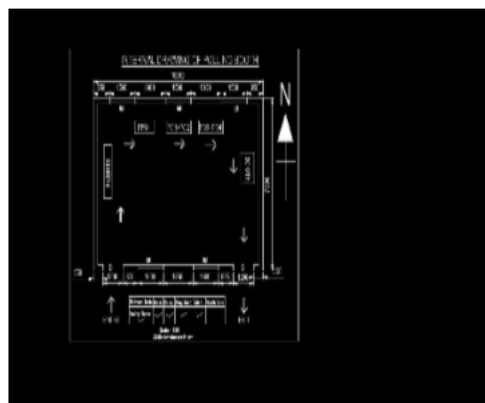

নির্বাচক নিবন্ধন আধিকারিকের স্বাক্ষর

Nazri Naksha

Google Map View

Polling Station Building Front View

Polling Station Front View

Cad View

Key MAP View

1 নাম : মায়ী পোড়েল স্বামীর নাম: কালীপদ পোড়েল বাড়ির নং : n0010 বয়স : 47 লিঙ্গ : মহিলা	JJL2152528 ফটো উপলব্ধ	2 নাম : প্রশান্ত কুমার নেগেল পিতার নাম: মৃত্যুঞ্জয় নেগেল বাড়ির নং : n0049 বয়স : 65 লিঙ্গ : পুরুষ	ZNT1860824 ফটো উপলব্ধ	3 নাম : নিশিকান্ত নেগেল পিতার নাম: মৃত্যুঞ্জয় নেগেল বাড়ির নং : n0049 বয়স : 61 লিঙ্গ : পুরুষ	ZNT1860790 ফটো উপলব্ধ
4 নাম : শকুন্তলা নেগেল স্বামীর নাম: অনন্তকুমার নেগেল বাড়ির নং : n0049 বয়স : 59 লিঙ্গ : মহিলা	ZNT2031797 ফটো উপলব্ধ	5 নাম : চিন্তামনি নেগেল স্বামীর নাম: প্রশান্ত নেগেল বাড়ির নং : n0049 বয়স : 58 লিঙ্গ : মহিলা	ZNT1860816 ফটো উপলব্ধ	6 নাম : মলয় নেগেল পিতার নাম: প্রশান্ত নেগেল বাড়ির নং : n0049 বয়স : 30 লিঙ্গ : পুরুষ	ZNT1256932 ফটো উপলব্ধ
7 নাম : প্রদ্যুত কুমার নেগেল পিতার নাম: অনন্ত নেগেল বাড়ির নং : n0049 বয়স : 41 লিঙ্গ : পুরুষ	JJL2229029 ফটো উপলব্ধ	8 নাম : বিদ্যুত নেগেল পিতার নাম: অনন্ত নেগেল বাড়ির নং : n0049 বয়স : 35 লিঙ্গ : পুরুষ	ZNT0794933 ফটো উপলব্ধ	9 নাম : তোতা নেগেল স্বামীর নাম: নীলকান্ত নেগেল বাড়ির নং : n0049 বয়স : 55 লিঙ্গ : মহিলা	JJL2584704 ফটো উপলব্ধ
10 নাম : অনন্ত কুমার নেগেল পিতার নাম: মৃত্যুঞ্জয় নেগেল বাড়ির নং : n0049 বয়স : 67 লিঙ্গ : পুরুষ	ZNT1761485 ফটো উপলব্ধ	11 নাম : মন্দিরা পোড়েল স্বামীর নাম: দীপু পোড়েল বাড়ির নং : N010 বয়স : 24 লিঙ্গ : মহিলা	ZNT1742568 ফটো উপলব্ধ	12 নাম : অপু পোড়েল পিতার নাম: সহদেব পোড়েল বাড়ির নং : এন০০১০ বয়স : 23 লিঙ্গ : পুরুষ	ZNT1827559 ফটো উপলব্ধ
13 নাম : অনামিকা পোড়েল স্বামীর নাম: অপু পোড়েল বাড়ির নং : এন0000 বয়স : 24 লিঙ্গ : মহিলা	ZNT1905223 ফটো উপলব্ধ	14 নাম : অসীমা রুইদাস স্বামীর নাম: জয়ন্ত রুইদাস বাড়ির নং : এন0000 বয়স : 22 লিঙ্গ : মহিলা	ZNT1905249 ফটো উপলব্ধ	15 নাম : দীপু পোড়েল পিতার নাম: সহদেব পোড়েল বাড়ির নং : এন০০১০ বয়স : 24 লিঙ্গ : পুরুষ	ZNT1827575 ফটো উপলব্ধ
16 নাম : রাজেশ নেগেল পিতার নাম: নিশিকান্ত নেগেল বাড়ির নং : n0049 বয়স : 27 লিঙ্গ : পুরুষ	ZNT1481480 ফটো উপলব্ধ	17 নাম : গণেশ চন্দ্র নেগেল পিতার নাম: নীলকান্ত নেগেল বাড়ির নং : নং৪৯ বয়স : 20 লিঙ্গ : পুরুষ	ZNT2009355 ফটো উপলব্ধ	18 নাম : আকাশ ঘোষ পিতার নাম: বিশ্বনাথ ঘোষ বাড়ির নং : এন০০০৪ বয়স : 25 লিঙ্গ : পুরুষ	ZNT1579515 ফটো উপলব্ধ
19 নাম : কর্ন ঘোষ পিতার নাম: শম্ভুনাথ ঘোষ বাড়ির নং : N0004 বয়স : 27 লিঙ্গ : পুরুষ	ZNT1742139 ফটো উপলব্ধ	20 নাম : শম্ভু নাথ ঘোষ পিতার নাম: সুবলচন্দ্র ঘোষ বাড়ির নং : n0004 বয়স : 59 লিঙ্গ : পুরুষ	WB/39/273/420651 ফটো উপলব্ধ	21 নাম : বিশ্বনাথ ঘোষ পিতার নাম: পঞ্চানন ঘোষ বাড়ির নং : n0004 বয়স : 60 লিঙ্গ : পুরুষ	ZNT1174242 ফটো উপলব্ধ
22 নাম : নারায়ন ঘোষ পিতার নাম: মদন চন্দ্র ঘোষ বাড়ির নং : n0005 বয়স : 33 লিঙ্গ : পুরুষ	ZNT1072107 ফটো উপলব্ধ	23 নাম : সুমন্ত ঘোষ পিতার নাম: জয়দেব ঘোষ বাড়ির নং : n0017 বয়স : 42 লিঙ্গ : পুরুষ	JJL2152320 ফটো উপলব্ধ	24 নাম : টুম্পা ঘোষ স্বামীর নাম: বিকাশ ঘোষ বাড়ির নং : n0017 বয়স : 40 লিঙ্গ : মহিলা	JJL2413037 ফটো উপলব্ধ
25 নাম : টুম্পা ঘোষ স্বামীর নাম: সুশান্ত ঘোষ বাড়ির নং : n0017 বয়স : 38 লিঙ্গ : মহিলা	JJL2634814 ফটো উপলব্ধ	26 নাম : শান্তিরাম ঘোষ পিতার নাম: মহানন্দ ঘোষ বাড়ির নং : n0018 বয়স : 55 লিঙ্গ : পুরুষ	WB/39/273/420688 ফটো উপলব্ধ	27 নাম : অঞ্জলী ঘোষ স্বামীর নাম: শান্তিরাম ঘোষ বাড়ির নং : n0018 বয়স : 48 লিঙ্গ : মহিলা	JJL1595693 ফটো উপলব্ধ
28 নাম : টুম্পা ঘোষ স্বামীর নাম: স্বপন কুমার ঘোষ বাড়ির নং : n0018 বয়স : 40 লিঙ্গ : মহিলা	JJL2413045 ফটো উপলব্ধ	29 নাম : পিরুবাল্লা ঘোষ স্বামীর নাম: অভয়পদ ঘোষ বাড়ির নং : n0019 বয়স : 77 লিঙ্গ : মহিলা	WB/39/273/420733 ফটো উপলব্ধ	30 নাম : পার্থ ঘোষ পিতার নাম: অভয় পদ ঘোষ বাড়ির নং : n0019 বয়স : 40 লিঙ্গ : পুরুষ	JJL2673853 ফটো উপলব্ধ