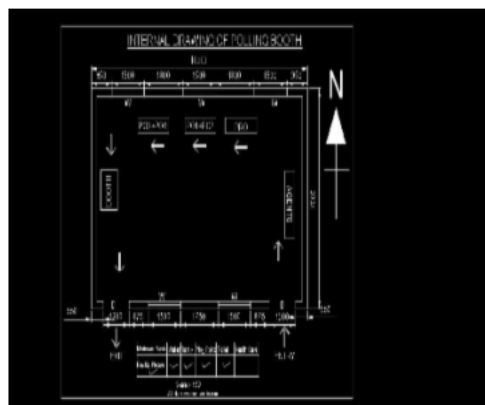

নির্বাচক নিবন্ধন আধিকারিকের স্বাক্ষর

Nazri Naksha

Google Map View

Polling Station Building Front View

Polling Station Front View

Cad View

Key MAP View

1 নাম : অমিত ঘোষ পিতার নাম: সুভাষ ঘোষ বাড়ির নং : n0106 বয়স : 34 লিঙ্গ : পুরুষ	ZNT1072321 ফটো উপলব্ধ	2 নাম : দুখীরাম ঘোষ পিতার নাম: সত্যচরণ ঘোষ বাড়ির নং : n0106 বয়স : 55 লিঙ্গ : পুরুষ	WB/39/273/420448 ফটো উপলব্ধ	3 নাম : রঞ্জুরানী ঘোষ স্বামীর নাম: সুভাষচন্দ্র ঘোষ বাড়ির নং : n0106 বয়স : 56 লিঙ্গ : মহিলা	WB/39/273/420095 ফটো উপলব্ধ
4 নাম : রিঙ্কু ঘোষ স্বামীর নাম: লক্ষ্মী নারায়ণ ঘোষ বাড়ির নং : বিজিপুর বয়স : 45 লিঙ্গ : মহিলা	JJL2151793 ফটো উপলব্ধ	5 নাম : মনিকা ঘোষ স্বামীর নাম: তুষার কুমার ঘোষ বাড়ির নং : n0101 বয়স : 43 লিঙ্গ : মহিলা	JJL2412229 ফটো উপলব্ধ	6 নাম : উত্তমকুমার ঘোষ পিতার নাম: ভদ্রেশ্বর ঘোষ বাড়ির নং : n0101 বয়স : 59 লিঙ্গ : পুরুষ	JJL1595057 ফটো উপলব্ধ
7 নাম : সুপ্রকাশ ঘোষ পিতার নাম: হরিসাধন ঘোষ বাড়ির নং : n0101 বয়স : 35 লিঙ্গ : পুরুষ	ZNT0795229 ফটো উপলব্ধ	8 নাম : ত্রিদিপ ঘোষ পিতার নাম: সুশীল ঘোষ বাড়ির নং : n0080 বয়স : 31 লিঙ্গ : পুরুষ	ZNT1160829 ফটো উপলব্ধ	9 নাম : প্রদীপ ঘোষ পিতার নাম: সুশীল ঘোষ বাড়ির নং : n0080 বয়স : 38 লিঙ্গ : পুরুষ	JJL2515104 ফটো উপলব্ধ
10 নাম : তরুণ কুমার ঘোষ পিতার নাম: সত্যকিঙ্কর ঘোষ বাড়ির নং : n0080 বয়স : 38 লিঙ্গ : পুরুষ	JJL2515096 ফটো উপলব্ধ	11 নাম : গীতারানী ঘোষ স্বামীর নাম: শম্ভু নাথ ঘোষ বাড়ির নং : এন০০৮০ বয়স : 57 লিঙ্গ : মহিলা	ZNT1860972 ফটো উপলব্ধ	12 নাম : দীপারানী ঘোষ স্বামীর নাম: সত্যকিঙ্কর ঘোষ বাড়ির নং : এন০০৮০ বয়স : 60 লিঙ্গ : মহিলা	ZNT1860964 ফটো উপলব্ধ
13 নাম : কৃষ্ণেন্দু ঘোষ পিতার নাম: অনন্ত ঘোষ বাড়ির নং : n0061 বয়স : 35 লিঙ্গ : পুরুষ	ZNT0901041 ফটো উপলব্ধ	14 নাম : টুম্পা ঘোষ স্বামীর নাম: প্রশান্ত ঘোষ বাড়ির নং : n0061 বয়স : 41 লিঙ্গ : মহিলা	JJL2634798 ফটো উপলব্ধ	15 নাম : মালতীরানী ঘোষ স্বামীর নাম: সুনীলকুমার ঘোষ বাড়ির নং : n0061 বয়স : 57 লিঙ্গ : মহিলা	WB/39/273/420058 ফটো উপলব্ধ
16 নাম : প্রশান্ত ঘোষ পিতার নাম: মহানন্দ ঘোষ বাড়ির নং : n0061 বয়স : 51 লিঙ্গ : পুরুষ	WB/39/273/420013 ফটো উপলব্ধ	17 নাম : মঞ্জুরানী ঘোষ স্বামীর নাম: জীতেন্দ্রনাথ ঘোষ বাড়ির নং : n0111 বয়স : 63 লিঙ্গ : মহিলা	WB/39/273/420489 ফটো উপলব্ধ	18 নাম : আল্পনা ঘোষ স্বামীর নাম: উদয় চাঁদ ঘোষ বাড়ির নং : n0107 বয়স : 29 লিঙ্গ : মহিলা	ZNT1481613 ফটো উপলব্ধ
19 নাম : কেকা সরকার স্বামীর নাম: গোলক সরকার বাড়ির নং : n0104 বয়স : 31 লিঙ্গ : মহিলা	ZNT1481605 ফটো উপলব্ধ	20 নাম : সত্যনারায়ণ ঘোষ পিতার নাম: রেহিপদ ঘোষ বাড়ির নং : n0019 বয়স : 50 লিঙ্গ : পুরুষ	WB/39/273/420281 ফটো উপলব্ধ	21 নাম : শ্রীকান্ত ঘোষ পিতার নাম: বিভূতিভূষণ ঘোষ বাড়ির নং : n0014 বয়স : 60 লিঙ্গ : পুরুষ	WB/39/273/420685 ফটো উপলব্ধ
22 নাম : পরানচন্দ্র ঘোষ পিতার নাম: রেহিপদ ঘোষ বাড়ির নং : n0019 বয়স : 43 লিঙ্গ : পুরুষ	WB/39/273/420394 ফটো উপলব্ধ	23 নাম : অনন্তকুমার ঘোষ পিতার নাম: মহানন্দ ঘোষ বাড়ির নং : n0061 বয়স : 62 লিঙ্গ : পুরুষ	ZNT2051639 ফটো উপলব্ধ	24 নাম : পদ্মা রানী কোলে স্বামীর নাম: বিশ্বনাথ কোলে বাড়ির নং : n0072 বয়স : 40 লিঙ্গ : মহিলা	ZNT0901108 ফটো উপলব্ধ
25 নাম : শিল্পা কোলে পিতার নাম: সুনীল কুমার কোলে বাড়ির নং : n0071 বয়স : 30 লিঙ্গ : মহিলা	ZNT1336437 ফটো উপলব্ধ	26 নাম : সত্যকিঙ্কর ঘোষ পিতার নাম: সতীশ ঘোষ বাড়ির নং : n0080 বয়স : 77 লিঙ্গ : পুরুষ	WB/39/273/420348 ফটো উপলব্ধ	27 নাম : অসীমা ঘোষ স্বামীর নাম: পরানচন্দ্র ঘোষ বাড়ির নং : n0019 বয়স : 36 লিঙ্গ : মহিলা	JJL2412401 ফটো উপলব্ধ
28 নাম : মিঠুন ঘোষ পিতার নাম: সত্যনারায়ণ ঘোষ বাড়ির নং : n0019 বয়স : 29 লিঙ্গ : পুরুষ	ZNT1336387 ফটো উপলব্ধ	29 নাম : নিয়তি ঘোষ স্বামীর নাম: সত্যনারায়ণ ঘোষ বাড়ির নং : n0019 বয়স : 50 লিঙ্গ : মহিলা	JJL1595545 ফটো উপলব্ধ	30 নাম : সন্ধ্যারানী ঘোষ স্বামীর নাম: রেহিপদ ঘোষ বাড়ির নং : n0019 বয়স : 60 লিঙ্গ : মহিলা	ZNT1860899 ফটো উপলব্ধ