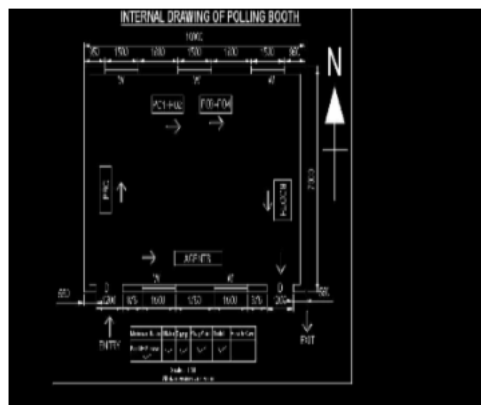

নির্বাচক নিবন্ধন আধিকারিকের স্বাক্ষর

Nazri Naksha

Google Map View

Polling Station Building Front View

Polling Station Front View

Cad View

Key MAP View

1 নাম : অমিত ঘোষ পিতার নাম: সুভাষ ঘোষ বাড়ির নং : n0106 বয়স : 34 লিঙ্গ : পুরুষ	ZNT1072321 ফটো উপলব্ধ	2 নাম : দুখীরাম ঘোষ পিতার নাম: সত্যচরণ ঘোষ বাড়ির নং : n0106 বয়স : 55 লিঙ্গ : পুরুষ	WB/39/273/420448 ফটো উপলব্ধ	3 নাম : রঞ্জুরানী ঘোষ স্বামীর নাম: সুভাষচন্দ্র ঘোষ বাড়ির নং : n0106 বয়স : 56 লিঙ্গ : মহিলা	WB/39/273/420095 ফটো উপলব্ধ
4 নাম : রিঙ্কু ঘোষ স্বামীর নাম: লক্ষ্মী নারায়ণ ঘোষ বাড়ির নং : বিজিপুর বয়স : 45 লিঙ্গ : মহিলা	JJL2151793 ফটো উপলব্ধ	5 নাম : মনিকা ঘোষ স্বামীর নাম: তুষার কুমার ঘোষ বাড়ির নং : n0101 বয়স : 43 লিঙ্গ : মহিলা	JJL2412229 ফটো উপলব্ধ	6 নাম : উত্তমকুমার ঘোষ পিতার নাম: ভদ্রেশ্বর ঘোষ বাড়ির নং : n0101 বয়স : 59 লিঙ্গ : পুরুষ	JJL1595057 ফটো উপলব্ধ
7 নাম : সুপ্রকাশ ঘোষ পিতার নাম: হরিসাধন ঘোষ বাড়ির নং : n0101 বয়স : 35 লিঙ্গ : পুরুষ	ZNT0795229 ফটো উপলব্ধ	8 নাম : ত্রিদিপ ঘোষ পিতার নাম: সুশীল ঘোষ বাড়ির নং : n0080 বয়স : 31 লিঙ্গ : পুরুষ	ZNT1160829 ফটো উপলব্ধ	9 নাম : প্রদীপ ঘোষ পিতার নাম: সুশীল ঘোষ বাড়ির নং : n0080 বয়স : 38 লিঙ্গ : পুরুষ	JJL2515104 ফটো উপলব্ধ
10 নাম : তরুণ কুমার ঘোষ পিতার নাম: সত্যকিঙ্কর ঘোষ বাড়ির নং : n0080 বয়স : 38 লিঙ্গ : পুরুষ	JJL2515096 ফটো উপলব্ধ	11 নাম : গীতারানী ঘোষ স্বামীর নাম: শম্ভু নাথ ঘোষ বাড়ির নং : এন০০৮০ বয়স : 57 লিঙ্গ : মহিলা	ZNT1860972 ফটো উপলব্ধ	12 নাম : দীপারানী ঘোষ স্বামীর নাম: সত্যকিঙ্কর ঘোষ বাড়ির নং : এন০০৮০ বয়স : 60 লিঙ্গ : মহিলা	ZNT1860964 ফটো উপলব্ধ
13 নাম : কৃষ্ণেন্দু ঘোষ পিতার নাম: অনন্ত ঘোষ বাড়ির নং : n0061 বয়স : 35 লিঙ্গ : পুরুষ	ZNT0901041 ফটো উপলব্ধ	14 নাম : টুম্পা ঘোষ স্বামীর নাম: প্রশান্ত ঘোষ বাড়ির নং : n0061 বয়স : 41 লিঙ্গ : মহিলা	JJL2634798 ফটো উপলব্ধ	15 নাম : মালতীরানী ঘোষ স্বামীর নাম: সুনীলকুমার ঘোষ বাড়ির নং : n0061 বয়স : 57 লিঙ্গ : মহিলা	WB/39/273/420058 ফটো উপলব্ধ
16 নাম : প্রশান্ত ঘোষ পিতার নাম: মহানন্দ ঘোষ বাড়ির নং : n0061 বয়স : 51 লিঙ্গ : পুরুষ	WB/39/273/420013 ফটো উপলব্ধ	17 নাম : মঞ্জুরানী ঘোষ স্বামীর নাম: জীতেন্দ্রনাথ ঘোষ বাড়ির নং : n0111 বয়স : 63 লিঙ্গ : মহিলা	WB/39/273/420489 ফটো উপলব্ধ	18 নাম : আল্পনা ঘোষ স্বামীর নাম: উদয় চাঁদ ঘোষ বাড়ির নং : n0107 বয়স : 29 লিঙ্গ : মহিলা	ZNT1481613 ফটো উপলব্ধ
19 নাম : কেকা সরকার স্বামীর নাম: গোলক সরকার বাড়ির নং : n0104 বয়স : 31 লিঙ্গ : মহিলা	ZNT1481605 ফটো উপলব্ধ	20 নাম : সত্যনারায়ণ ঘোষ পিতার নাম: রেহিপদ ঘোষ বাড়ির নং : n0019 বয়স : 50 লিঙ্গ : পুরুষ	WB/39/273/420281 ফটো উপলব্ধ	21 নাম : শ্রীকান্ত ঘোষ পিতার নাম: বিভূতিভূষণ ঘোষ বাড়ির নং : n0014 বয়স : 60 লিঙ্গ : পুরুষ	WB/39/273/420685 ফটো উপলব্ধ
22 নাম : পরানচন্দ্র ঘোষ পিতার নাম: রেহিপদ ঘোষ বাড়ির নং : n0019 বয়স : 43 লিঙ্গ : পুরুষ	WB/39/273/420394 ফটো উপলব্ধ	23 নাম : অনন্তকুমার ঘোষ পিতার নাম: মহানন্দ ঘোষ বাড়ির নং : n0061 বয়স : 62 লিঙ্গ : পুরুষ	ZNT2051639 ফটো উপলব্ধ	24 নাম : পদ্মা রানী কোলে স্বামীর নাম: বিশ্বনাথ কোলে বাড়ির নং : n0072 বয়স : 40 লিঙ্গ : মহিলা	ZNT0901108 ফটো উপলব্ধ
25 নাম : শিল্পা কোলে পিতার নাম: সুনীল কুমার কোলে বাড়ির নং : n0071 বয়স : 30 লিঙ্গ : মহিলা	ZNT1336437 ফটো উপলব্ধ	26 নাম : সত্যকিঙ্কর ঘোষ পিতার নাম: সতীশ ঘোষ বাড়ির নং : n0080 বয়স : 77 লিঙ্গ : পুরুষ	WB/39/273/420348 ফটো উপলব্ধ	27 নাম : অসীমা ঘোষ স্বামীর নাম: পরানচন্দ্র ঘোষ বাড়ির নং : n0019 বয়স : 36 লিঙ্গ : মহিলা	JJL2412401 ফটো উপলব্ধ
28 নাম : মিঠুন ঘোষ পিতার নাম: সত্যনারায়ণ ঘোষ বাড়ির নং : n0019 বয়স : 29 লিঙ্গ : পুরুষ	ZNT1336387 ফটো উপলব্ধ	29 নাম : নিয়তি ঘোষ স্বামীর নাম: সত্যনারায়ণ ঘোষ বাড়ির নং : n0019 বয়স : 50 লিঙ্গ : মহিলা	JJL1595545 ফটো উপলব্ধ	30 নাম : সন্ধ্যারানী ঘোষ স্বামীর নাম: রেহিপদ ঘোষ বাড়ির নং : n0019 বয়স : 60 লিঙ্গ : মহিলা	ZNT1860899 ফটো উপলব্ধ