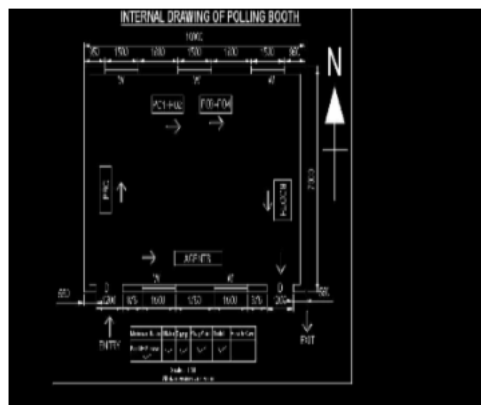

নির্বাচক নিবন্ধন আধিকারিকের স্বাক্ষর

Nazri Naksha

Google Map View

Polling Station Building Front View

Polling Station Front View

Cad View

Key MAP View

1 নাম : কৈলাস কোলে পিতার নাম: ভূপতি কোলে বাড়ির নং : n0077 বয়স : 40 লিঙ্গ : পুরুষ ফটো উপলব্ধ	WB/39/273/423459	2 নাম : পলাশ কোলে পিতার নাম: উদয় কোলে বাড়ির নং : n0077 বয়স : 40 লিঙ্গ : পুরুষ ফটো উপলব্ধ	JJL2413722	3 নাম : সৌমেন কোলে পিতার নাম: সমীর কোলে বাড়ির নং : n0106 বয়স : 36 লিঙ্গ : পুরুষ ফটো উপলব্ধ	JJL2674000
4 নাম : অঞ্জলী কোলে স্বামীর নাম: সমীর কোলে বাড়ির নং : n0106 বয়স : 52 লিঙ্গ : মহিলা ফটো উপলব্ধ	WB/39/273/423167	5 নাম : সমীর কোলে পিতার নাম: রনজিত কোলে বাড়ির নং : n0106 বয়স : 58 লিঙ্গ : পুরুষ ফটো উপলব্ধ	WB/39/273/423260	6 নাম : সৌমেন কোলে পিতার নাম: কৃষ্ণপদ কোলে বাড়ির নং : n0096 বয়স : 33 লিঙ্গ : পুরুষ ফটো উপলব্ধ	ZNT1072370
7 নাম : সুপ্রিয়া কোলে স্বামীর নাম: তডিৎ কোলে বাড়ির নং : n0065 বয়স : 37 লিঙ্গ : মহিলা ফটো উপলব্ধ	ZNT1014539	8 নাম : চম্পা কোলে স্বামীর নাম: চন্দন কোলে বাড়ির নং : n0106 বয়স : 52 লিঙ্গ : মহিলা ফটো উপলব্ধ	JJL1595438	9 নাম : চন্দন কোলে পিতার নাম: রনজিত কোলে বাড়ির নং : n0106 বয়স : 63 লিঙ্গ : পুরুষ ফটো উপলব্ধ	ZNT2051969
10 নাম : সন্ধ্যা কোলে স্বামীর নাম: রনজিত কোলে বাড়ির নং : n0106 বয়স : 75 লিঙ্গ : মহিলা ফটো উপলব্ধ	ZNT1861061	11 নাম : অলোকলা কোলে স্বামীর নাম: শিবশংকর কোলে বাড়ির নং : n0100 বয়স : 64 লিঙ্গ : মহিলা ফটো উপলব্ধ	WB/39/273/423349	12 নাম : স্বপনকুমার ঘোষ পিতার নাম: শক্তিপদ ঘোষ বাড়ির নং : n0027 বয়স : 56 লিঙ্গ : পুরুষ ফটো উপলব্ধ	WB/39/273/423232
13 নাম : অনূপ ঘোষ পিতার নাম: মোহন ঘোষ বাড়ির নং : n0143 বয়স : 42 লিঙ্গ : পুরুষ ফটো উপলব্ধ	JJL2413581	14 নাম : লাবনী ঘোষ স্বামীর নাম: অনূপ ঘোষ বাড়ির নং : n0143 বয়স : 34 লিঙ্গ : মহিলা ফটো উপলব্ধ	ZNT1349877	15 নাম : অরূপ ঘোষ পিতার নাম: মোহন ঘোষ বাড়ির নং : n0143 বয়স : 42 লিঙ্গ : পুরুষ ফটো উপলব্ধ	JJL2153229
16 নাম : সুবর্ণা ঘোষ স্বামীর নাম: ধনঞ্জয় ঘোষ বাড়ির নং : n0040 বয়স : 35 লিঙ্গ : মহিলা ফটো উপলব্ধ	ZNT0795385	17 নাম : সৌমিত্র কোলে পিতার নাম: উদয় কোলে বাড়ির নং : n0077 বয়স : 42 লিঙ্গ : পুরুষ ফটো উপলব্ধ	JJL2413730	18 নাম : বেলারাণী ঘোষ স্বামীর নাম: স্বপন কুমার ঘোষ বাড়ির নং : n0027 বয়স : 51 লিঙ্গ : মহিলা ফটো উপলব্ধ	WB/39/273/423455
19 নাম : রাজীব কোলে পিতার নাম: তডিৎ কোলে বাড়ির নং : 0065 বয়স : 27 লিঙ্গ : পুরুষ ফটো উপলব্ধ	ZNT1481720	20 নাম : শ্রীপতি ঘোষ পিতার নাম: ভোলানাথ ঘোষ বাড়ির নং : n0040 বয়স : 79 লিঙ্গ : পুরুষ ফটো উপলব্ধ	WB/39/273/423406	21 নাম : উদয় চাঁদ কোলে পিতার নাম: প্রবোধ কোলে বাড়ির নং : n0077 বয়স : 67 লিঙ্গ : পুরুষ ফটো উপলব্ধ	ZNT2081032
22 নাম : মৃত্যুঞ্জয় ঘোষ পিতার নাম: শ্রীপতী ঘোষ বাড়ির নং : n0040 বয়স : 54 লিঙ্গ : পুরুষ ফটো উপলব্ধ	WB/39/273/423180	23 নাম : বিপ্লব দাস পিতার নাম: উদয়পদ দাস বাড়ির নং : n0123 বয়স : 37 লিঙ্গ : পুরুষ ফটো উপলব্ধ	JJL2673887	24 নাম : কৃষ্ণপদ কোলে পিতার নাম: কিরীটভূষণ কোলে বাড়ির নং : n0096 বয়স : 62 লিঙ্গ : পুরুষ ফটো উপলব্ধ	WB/39/273/423205
25 নাম : বর্ণালী কোলে স্বামীর নাম: কৃষ্ণপদ কোলে বাড়ির নং : n0096 বয়স : 50 লিঙ্গ : মহিলা ফটো উপলব্ধ	WB/39/273/423335	26 নাম : জ্যোৎস্না ঘোষ স্বামীর নাম: মৃত্যুঞ্জয় ঘোষ বাড়ির নং : n0040 বয়স : 49 লিঙ্গ : মহিলা ফটো উপলব্ধ	WB/39/273/423618	27 নাম : বিধান ঘোষ পিতার নাম: সুবল ঘোষ বাড়ির নং : এন০০০০ বয়স : 48 লিঙ্গ : পুরুষ ফটো উপলব্ধ	ZNT1598192
28 নাম : মীরা দাস স্বামীর নাম: ভক্তপদ দাস বাড়ির নং : n0123 বয়স : 53 লিঙ্গ : মহিলা ফটো উপলব্ধ	WB/39/273/423427	29 নাম : লিনা ঘোষ পিতার নাম: মৃত্যুঞ্জয় ঘোষ বাড়ির নং : এন০০৪০ বয়স : 26 লিঙ্গ : মহিলা ফটো উপলব্ধ	ZNT1598010	30 নাম : আরতি মলিক স্বামীর নাম: মৃত্যুঞ্জয় মালিক বাড়ির নং : n0154 বয়স : 66 লিঙ্গ : মহিলা ফটো উপলব্ধ	WB/39/273/423088