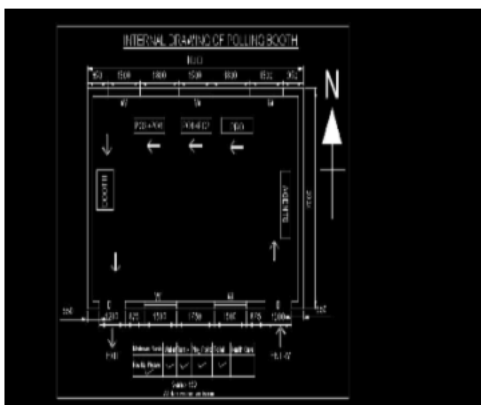

নির্বাচক নিবন্ধন আধিকারিকের স্বাক্ষর

Nazri Naksha

Google Map View

Polling Station Building Front View

Polling Station Front View

Cad View

Key MAP View

1 নাম : কৈলাস কোলে পিতার নাম: ভূপতি কোলে বাড়ির নং : n0077 বয়স : 40 লিঙ্গ : পুরুষ ফটো উপলব্ধ	WB/39/273/423459	2 নাম : পলাশ কোলে পিতার নাম: উদয় কোলে বাড়ির নং : n0077 বয়স : 40 লিঙ্গ : পুরুষ ফটো উপলব্ধ	JJL2413722	3 নাম : সৌমেন কোলে পিতার নাম: সমীর কোলে বাড়ির নং : n0106 বয়স : 36 লিঙ্গ : পুরুষ ফটো উপলব্ধ	JJL2674000
4 নাম : অঞ্জলী কোলে স্বামীর নাম: সমীর কোলে বাড়ির নং : n0106 বয়স : 52 লিঙ্গ : মহিলা ফটো উপলব্ধ	WB/39/273/423167	5 নাম : সমীর কোলে পিতার নাম: রনজিত কোলে বাড়ির নং : n0106 বয়স : 58 লিঙ্গ : পুরুষ ফটো উপলব্ধ	WB/39/273/423260	6 নাম : সৌমেন কোলে পিতার নাম: কৃষ্ণপদ কোলে বাড়ির নং : n0096 বয়স : 33 লিঙ্গ : পুরুষ ফটো উপলব্ধ	ZNT1072370
7 নাম : সুপ্রিয়া কোলে স্বামীর নাম: তডিৎ কোলে বাড়ির নং : n0065 বয়স : 37 লিঙ্গ : মহিলা ফটো উপলব্ধ	ZNT1014539	8 নাম : চম্পা কোলে স্বামীর নাম: চন্দন কোলে বাড়ির নং : n0106 বয়স : 52 লিঙ্গ : মহিলা ফটো উপলব্ধ	JJL1595438	9 নাম : চন্দন কোলে পিতার নাম: রনজিত কোলে বাড়ির নং : n0106 বয়স : 63 লিঙ্গ : পুরুষ ফটো উপলব্ধ	ZNT2051969
10 নাম : সন্ধ্যা কোলে স্বামীর নাম: রনজিত কোলে বাড়ির নং : n0106 বয়স : 75 লিঙ্গ : মহিলা ফটো উপলব্ধ	ZNT1861061	11 নাম : অলোকলা কোলে স্বামীর নাম: শিবশংকর কোলে বাড়ির নং : n0100 বয়স : 64 লিঙ্গ : মহিলা ফটো উপলব্ধ	WB/39/273/423349	12 নাম : স্বপনকুমার ঘোষ পিতার নাম: শক্তিপদ ঘোষ বাড়ির নং : n0027 বয়স : 56 লিঙ্গ : পুরুষ ফটো উপলব্ধ	WB/39/273/423232
13 নাম : অনূপ ঘোষ পিতার নাম: মোহন ঘোষ বাড়ির নং : n0143 বয়স : 42 লিঙ্গ : পুরুষ ফটো উপলব্ধ	JJL2413581	14 নাম : লাবনী ঘোষ স্বামীর নাম: অনূপ ঘোষ বাড়ির নং : n0143 বয়স : 34 লিঙ্গ : মহিলা ফটো উপলব্ধ	ZNT1349877	15 নাম : অরূপ ঘোষ পিতার নাম: মোহন ঘোষ বাড়ির নং : n0143 বয়স : 42 লিঙ্গ : পুরুষ ফটো উপলব্ধ	JJL2153229
16 নাম : সুবর্ণা ঘোষ স্বামীর নাম: ধনঞ্জয় ঘোষ বাড়ির নং : n0040 বয়স : 35 লিঙ্গ : মহিলা ফটো উপলব্ধ	ZNT0795385	17 নাম : সৌমিত্র কোলে পিতার নাম: উদয় কোলে বাড়ির নং : n0077 বয়স : 42 লিঙ্গ : পুরুষ ফটো উপলব্ধ	JJL2413730	18 নাম : বেলারাণী ঘোষ স্বামীর নাম: স্বপন কুমার ঘোষ বাড়ির নং : n0027 বয়স : 51 লিঙ্গ : মহিলা ফটো উপলব্ধ	WB/39/273/423455
19 নাম : রাজীব কোলে পিতার নাম: তডিৎ কোলে বাড়ির নং : 0065 বয়স : 27 লিঙ্গ : পুরুষ ফটো উপলব্ধ	ZNT1481720	20 নাম : শ্রীপতি ঘোষ পিতার নাম: ভোলানাথ ঘোষ বাড়ির নং : n0040 বয়স : 79 লিঙ্গ : পুরুষ ফটো উপলব্ধ	WB/39/273/423406	21 নাম : উদয় চাঁদ কোলে পিতার নাম: প্রবোধ কোলে বাড়ির নং : n0077 বয়স : 67 লিঙ্গ : পুরুষ ফটো উপলব্ধ	ZNT2081032
22 নাম : মৃত্যুঞ্জয় ঘোষ পিতার নাম: শ্রীপতী ঘোষ বাড়ির নং : n0040 বয়স : 54 লিঙ্গ : পুরুষ ফটো উপলব্ধ	WB/39/273/423180	23 নাম : বিপ্লব দাস পিতার নাম: উদয়পদ দাস বাড়ির নং : n0123 বয়স : 37 লিঙ্গ : পুরুষ ফটো উপলব্ধ	JJL2673887	24 নাম : কৃষ্ণপদ কোলে পিতার নাম: কিরীটভূষণ কোলে বাড়ির নং : n0096 বয়স : 62 লিঙ্গ : পুরুষ ফটো উপলব্ধ	WB/39/273/423205
25 নাম : বর্ণালী কোলে স্বামীর নাম: কৃষ্ণপদ কোলে বাড়ির নং : n0096 বয়স : 50 লিঙ্গ : মহিলা ফটো উপলব্ধ	WB/39/273/423335	26 নাম : জ্যোৎস্না ঘোষ স্বামীর নাম: মৃত্যুঞ্জয় ঘোষ বাড়ির নং : n0040 বয়স : 49 লিঙ্গ : মহিলা ফটো উপলব্ধ	WB/39/273/423618	27 নাম : বিধান ঘোষ পিতার নাম: সুবল ঘোষ বাড়ির নং : এন০০০০ বয়স : 48 লিঙ্গ : পুরুষ ফটো উপলব্ধ	ZNT1598192
28 নাম : মীরা দাস স্বামীর নাম: ভক্তপদ দাস বাড়ির নং : n0123 বয়স : 53 লিঙ্গ : মহিলা ফটো উপলব্ধ	WB/39/273/423427	29 নাম : লিনা ঘোষ পিতার নাম: মৃত্যুঞ্জয় ঘোষ বাড়ির নং : এন০০৪০ বয়স : 26 লিঙ্গ : মহিলা ফটো উপলব্ধ	ZNT1598010	30 নাম : আরতি মলিক স্বামীর নাম: মৃত্যুঞ্জয় মালিক বাড়ির নং : n0154 বয়স : 66 লিঙ্গ : মহিলা ফটো উপলব্ধ	WB/39/273/423088