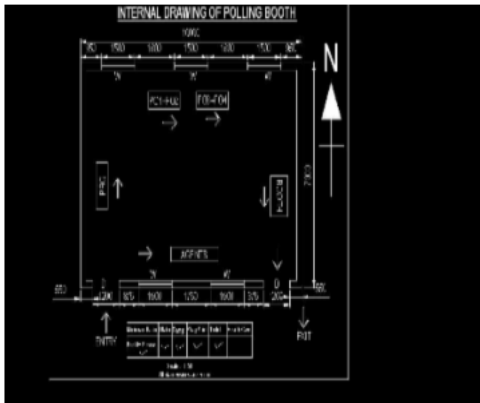

নির্বাচক নিবন্ধন আধিকারিকের স্বাক্ষর

Nazri Naksha

Google Map View

Polling Station Building Front View

Polling Station Front View

Cad View

Key MAP View

বিধানসভা নির্বাচনক্ষেত্রের নং, নাম : 261-রায়না  
ভাগ নং, নাম : 1-আদমপুর উত্তরপাড়া, খোরটপাড়া, পরামানিক পাড়া