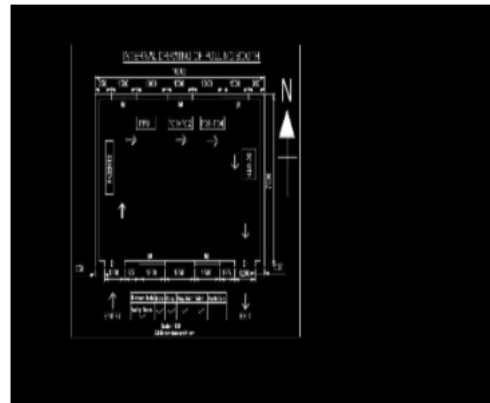

নির্বাচক নিবন্ধন আধিকারিকের স্বাক্ষর

Nazri Naksha

Google Map View

Polling Station Building Front View

Polling Station Front View

Cad View

Key MAP View

বিধানসভা নির্বাচনক্ষেত্রের নং, নাম : 261-রায়না  
ভাগ নং, নাম : 1-আদমপুর উত্তরপাড়া, খোরটপাড়া, পরামানিক পাড়া