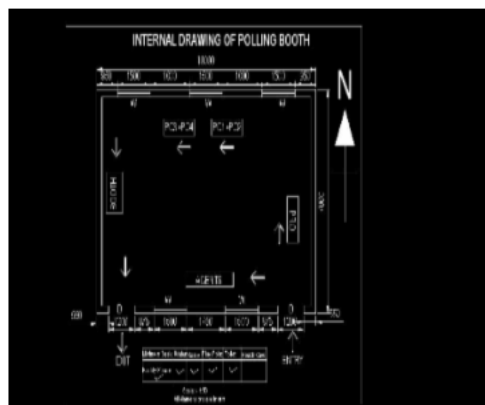

নির্বাচক নিবন্ধন আধিকারিকের স্বাক্ষর

Nazri Naksha

Google Map View

Polling Station Building Front View

Polling Station Front View

Cad View

Key MAP View

বিধানসভা নির্বাচনক্ষেত্রের নং, নাম : 261-রায়না  
ভাগ নং, নাম : 1-আদম পুর দাস পাড়া, মাঝের পাড়া