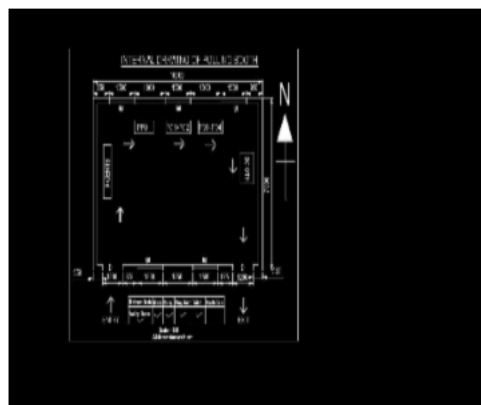

নির্বাচক নিবন্ধন আধিকারিকের স্বাক্ষর

Nazri Naksha

Google Map View

Polling Station Building Front View

Polling Station Front View

Cad View

Key MAP View

বিধানসভা নির্বাচনক্ষেত্রের নং, নাম : 261-রায়না  
ভাগ নং, নাম : 1-আদম পুর দাস পাড়া, মাঝের পাড়া