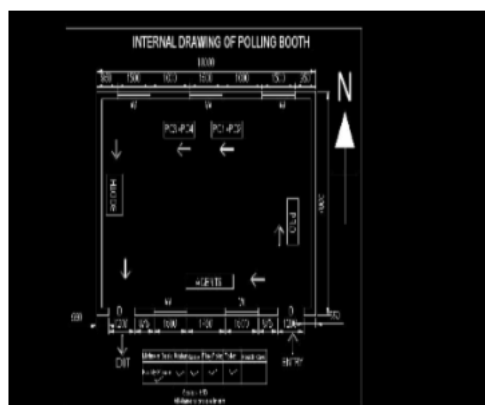

নির্বাচক নিবন্ধন আধিকারিকের স্বাক্ষর

Nazri Naksha

Google Map View

Polling Station Building Front View

Polling Station Front View

Cad View

Key MAP View

1 নাম : সুরজ কারক পিতার নাম: মফুৎ কারক বাড়ির নং : N0000 বয়স : 25 লিঙ্গ : পুরুষ	ZNT1739119 ফটো উপলব্ধ	2 নাম : তরুণ পোড়েল পিতার নাম: প্রশান্ত পোড়েল বাড়ির নং : এন০০০০ বয়স : 23 লিঙ্গ : পুরুষ	ZNT1829001 ফটো উপলব্ধ	3 নাম : কার্তিক মালিক পিতার নাম: জয়দেব মালিক বাড়ির নং : এন০০০০ বয়স : 25 লিঙ্গ : পুরুষ	ZNT1828847 ফটো উপলব্ধ
4 নাম : বিরাজ কারক পিতার নাম: নিখিল কারক বাড়ির নং : এন০০০০ বয়স : 23 লিঙ্গ : পুরুষ	ZNT1828854 ফটো উপলব্ধ	5 নাম : রিম্পা মালিক স্বামীর নাম: লক্ষ্মীকান্ত মালিক বাড়ির নং : এন0000 বয়স : 24 লিঙ্গ : মহিলা	ZNT1828839 ফটো উপলব্ধ	6 নাম : আশিষ সিং পিতার নাম: সনাতন সিং বাড়ির নং : এন০০০০ বয়স : 24 লিঙ্গ : পুরুষ	ZNT1906056 ফটো উপলব্ধ
7 নাম : প্রকাশ নেগেল পিতার নাম: নিমাই নেগেল বাড়ির নং : এন০০০০ বয়স : 23 লিঙ্গ : পুরুষ	ZNT1828995 ফটো উপলব্ধ	8 নাম : পায়েল নেগেল স্বামীর নাম: পার্থ নেগেল বাড়ির নং : এন০০০০ বয়স : 23 লিঙ্গ : মহিলা	ZNT1829035 ফটো উপলব্ধ	9 নাম : সঙ্গীতা সিং স্বামীর নাম: তরুণ সিং বাড়ির নং : এন০০০০ বয়স : 23 লিঙ্গ : মহিলা	ZNT1829043 ফটো উপলব্ধ
10 নাম : বিক্রম কারক পিতার নাম: বাবলু কারক বাড়ির নং : এন০০০০ বয়স : 24 লিঙ্গ : পুরুষ	ZNT1829050 ফটো উপলব্ধ	11 নাম : অখিল পোড়েল পিতার নাম: গান্ধী পোড়েল বাড়ির নং : এন০০০০ বয়স : 23 লিঙ্গ : পুরুষ	ZNT1829100 ফটো উপলব্ধ	12 নাম : রিয়া মালিক স্বামীর নাম: সুরত মালিক বাড়ির নং : এন০০০০ বয়স : 23 লিঙ্গ : মহিলা	ZNT1828961 ফটো উপলব্ধ
13 নাম : সৌরেন ঘোষ পিতার নাম: শ্রীকান্ত ঘোষ বাড়ির নং : এন০০০০ বয়স : 24 লিঙ্গ : পুরুষ	ZNT1829019 ফটো উপলব্ধ	14 নাম : সঞ্জয় মালিক পিতার নাম: বাবলু মালিক বাড়ির নং : এন০০০০ বয়স : 23 লিঙ্গ : পুরুষ	ZNT1829076 ফটো উপলব্ধ	15 নাম : কৌশিক পাকড়ে পিতার নাম: অনন্ত পাকড়ে বাড়ির নং : এন০০০০ বয়স : 24 লিঙ্গ : পুরুষ	ZNT1829084 ফটো উপলব্ধ
16 নাম : কৃষ্ণ কারক পিতার নাম: নবকুমার কারক বাড়ির নং : এন০০০০ বয়স : 25 লিঙ্গ : পুরুষ	ZNT1829118 ফটো উপলব্ধ	17 নাম : সূচাঁদ পোড়েল পিতার নাম: ভানু পোড়েল বাড়ির নং : এন০০০০ বয়স : 23 লিঙ্গ : পুরুষ	ZNT1828870 ফটো উপলব্ধ	18 নাম : পবিত্র মালিক স্বামীর নাম: নমিতা মালিক বাড়ির নং : এন০০০০ বয়স : 24 লিঙ্গ : পুরুষ	ZNT1828888 ফটো উপলব্ধ
19 নাম : মিতুন মালিক স্বামীর নাম: সুরত মালিক বাড়ির নং : এন০০০০ বয়স : 27 লিঙ্গ : মহিলা	ZNT1828896 ফটো উপলব্ধ	20 নাম : মৌমিতা পোড়েল স্বামীর নাম: তনয় পোড়েল বাড়ির নং : এন০০০০ বয়স : 25 লিঙ্গ : মহিলা	ZNT1828912 ফটো উপলব্ধ	21 নাম : টুম্পা কারক স্বামীর নাম: সুরত কারক বাড়ির নং : এন০০০০ বয়স : 27 লিঙ্গ : মহিলা	ZNT1828946 ফটো উপলব্ধ
22 নাম : ঋতুপর্ণা কারক স্বামীর নাম: দেবপ্রত কারক বাড়ির নং : এন০০০০ বয়স : 25 লিঙ্গ : মহিলা	ZNT1829126 ফটো উপলব্ধ	23 নাম : রুম্পা খাঁ স্বামীর নাম: কৃষ্ণ কান্ত খাঁ বাড়ির নং : এন০০০০ বয়স : 27 লিঙ্গ : মহিলা	ZNT1829159 ফটো উপলব্ধ	24 নাম : মৌসুমী ঘোষ পিতার নাম: বিশ্বনাথ ঘোষ বাড়ির নং : এন০০০০ বয়স : 23 লিঙ্গ : মহিলা	ZNT1829175 ফটো উপলব্ধ
25 নাম : সজল কারক পিতার নাম: স্বরূপ কারক বাড়ির নং : এন০০০০ বয়স : 24 লিঙ্গ : পুরুষ	ZNT1829209 ফটো উপলব্ধ	26 নাম : রাখী পোড়েল স্বামীর নাম: প্রসেনজিৎ পোড়েল বাড়ির নং : এন০০০০ বয়স : 25 লিঙ্গ : মহিলা	ZNT1829217 ফটো উপলব্ধ	27 নাম : প্রনব পোড়েল পিতার নাম: শ্রীকান্ত পোড়েল বাড়ির নং : এন০০০০ বয়স : 24 লিঙ্গ : পুরুষ	ZNT1829225 ফটো উপলব্ধ
28 নাম : সুমন সিং পিতার নাম: দীনবন্ধু সিং বাড়ির নং : এন০০০০ বয়স : 23 লিঙ্গ : পুরুষ	ZNT1906064 ফটো উপলব্ধ	29 নাম : কৃষ্ণা নেগেল স্বামীর নাম: বিধানচন্দ্র নেগেল বাড়ির নং : এন০০০০ বয়স : 25 লিঙ্গ : মহিলা	ZNT1906072 ফটো উপলব্ধ	30 নাম : সাগর কারক পিতার নাম: নদেরচন্দ্র কারক বাড়ির নং : এন০০০০ বয়স : 22 লিঙ্গ : পুরুষ	ZNT1906080 ফটো উপলব্ধ