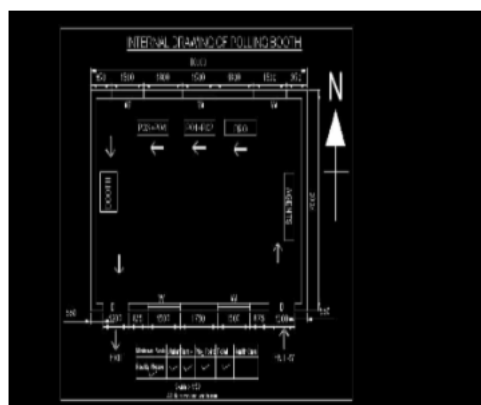

নির্বাচক নিবন্ধন আধিকারিকের স্বাক্ষর

Nazri Naksha

Google Map View

Polling Station Building Front View

Polling Station Front View

Cad View

Key MAP View

1 নাম : সুরজ কারক পিতার নাম: মফুৎ কারক বাড়ির নং : N0000 বয়স : 25 লিঙ্গ : পুরুষ	ZNT1739119 ফটো উপলব্ধ	2 নাম : তরুণ পোড়েল পিতার নাম: প্রশান্ত পোড়েল বাড়ির নং : এন০০০০ বয়স : 23 লিঙ্গ : পুরুষ	ZNT1829001 ফটো উপলব্ধ	3 নাম : কার্তিক মালিক পিতার নাম: জয়দেব মালিক বাড়ির নং : এন০০০০ বয়স : 25 লিঙ্গ : পুরুষ	ZNT1828847 ফটো উপলব্ধ
4 নাম : বিরাজ কারক পিতার নাম: নিখিল কারক বাড়ির নং : এন০০০০ বয়স : 23 লিঙ্গ : পুরুষ	ZNT1828854 ফটো উপলব্ধ	5 নাম : রিম্পা মালিক স্বামীর নাম: লক্ষ্মীকান্ত মালিক বাড়ির নং : এন0000 বয়স : 24 লিঙ্গ : মহিলা	ZNT1828839 ফটো উপলব্ধ	6 নাম : আশিষ সিং পিতার নাম: সনাতন সিং বাড়ির নং : এন০০০০ বয়স : 24 লিঙ্গ : পুরুষ	ZNT1906056 ফটো উপলব্ধ
7 নাম : প্রকাশ নেগেল পিতার নাম: নিমাই নেগেল বাড়ির নং : এন০০০০ বয়স : 23 লিঙ্গ : পুরুষ	ZNT1828995 ফটো উপলব্ধ	8 নাম : পায়েল নেগেল স্বামীর নাম: পার্থ নেগেল বাড়ির নং : এন০০০০ বয়স : 23 লিঙ্গ : মহিলা	ZNT1829035 ফটো উপলব্ধ	9 নাম : সঙ্গীতা সিং স্বামীর নাম: তরুণ সিং বাড়ির নং : এন০০০০ বয়স : 23 লিঙ্গ : মহিলা	ZNT1829043 ফটো উপলব্ধ
10 নাম : বিক্রম কারক পিতার নাম: বাবলু কারক বাড়ির নং : এন০০০০ বয়স : 24 লিঙ্গ : পুরুষ	ZNT1829050 ফটো উপলব্ধ	11 নাম : অখিল পোড়েল পিতার নাম: গান্ধী পোড়েল বাড়ির নং : এন০০০০ বয়স : 23 লিঙ্গ : পুরুষ	ZNT1829100 ফটো উপলব্ধ	12 নাম : রিয়া মালিক স্বামীর নাম: সুরত মালিক বাড়ির নং : এন০০০০ বয়স : 23 লিঙ্গ : মহিলা	ZNT1828961 ফটো উপলব্ধ
13 নাম : সৌরেন ঘোষ পিতার নাম: শ্রীকান্ত ঘোষ বাড়ির নং : এন০০০০ বয়স : 24 লিঙ্গ : পুরুষ	ZNT1829019 ফটো উপলব্ধ	14 নাম : সঞ্জয় মালিক পিতার নাম: বাবলু মালিক বাড়ির নং : এন০০০০ বয়স : 23 লিঙ্গ : পুরুষ	ZNT1829076 ফটো উপলব্ধ	15 নাম : কৌশিক পাকড়ে পিতার নাম: অনন্ত পাকড়ে বাড়ির নং : এন০০০০ বয়স : 24 লিঙ্গ : পুরুষ	ZNT1829084 ফটো উপলব্ধ
16 নাম : কৃষ্ণ কারক পিতার নাম: নবকুমার কারক বাড়ির নং : এন০০০০ বয়স : 25 লিঙ্গ : পুরুষ	ZNT1829118 ফটো উপলব্ধ	17 নাম : সূচাঁদ পোড়েল পিতার নাম: ভানু পোড়েল বাড়ির নং : এন০০০০ বয়স : 23 লিঙ্গ : পুরুষ	ZNT1828870 ফটো উপলব্ধ	18 নাম : পবিত্র মালিক স্বামীর নাম: নমিতা মালিক বাড়ির নং : এন০০০০ বয়স : 24 লিঙ্গ : পুরুষ	ZNT1828888 ফটো উপলব্ধ
19 নাম : মিতুন মালিক স্বামীর নাম: সুরত মালিক বাড়ির নং : এন০০০০ বয়স : 27 লিঙ্গ : মহিলা	ZNT1828896 ফটো উপলব্ধ	20 নাম : মৌমিতা পোড়েল স্বামীর নাম: তনয় পোড়েল বাড়ির নং : এন০০০০ বয়স : 25 লিঙ্গ : মহিলা	ZNT1828912 ফটো উপলব্ধ	21 নাম : টুম্পা কারক স্বামীর নাম: সুরত কারক বাড়ির নং : এন০০০০ বয়স : 27 লিঙ্গ : মহিলা	ZNT1828946 ফটো উপলব্ধ
22 নাম : ঋতুপর্ণা কারক স্বামীর নাম: দেবপ্রত কারক বাড়ির নং : এন০০০০ বয়স : 25 লিঙ্গ : মহিলা	ZNT1829126 ফটো উপলব্ধ	23 নাম : রুম্পা খাঁ স্বামীর নাম: কৃষ্ণ কান্ত খাঁ বাড়ির নং : এন০০০০ বয়স : 27 লিঙ্গ : মহিলা	ZNT1829159 ফটো উপলব্ধ	24 নাম : মৌসুমী ঘোষ পিতার নাম: বিশ্বনাথ ঘোষ বাড়ির নং : এন০০০০ বয়স : 23 লিঙ্গ : মহিলা	ZNT1829175 ফটো উপলব্ধ
25 নাম : সজল কারক পিতার নাম: স্বরূপ কারক বাড়ির নং : এন০০০০ বয়স : 24 লিঙ্গ : পুরুষ	ZNT1829209 ফটো উপলব্ধ	26 নাম : রাখী পোড়েল স্বামীর নাম: প্রসেনজিৎ পোড়েল বাড়ির নং : এন০০০০ বয়স : 25 লিঙ্গ : মহিলা	ZNT1829217 ফটো উপলব্ধ	27 নাম : প্রনব পোড়েল পিতার নাম: শ্রীকান্ত পোড়েল বাড়ির নং : এন০০০০ বয়স : 24 লিঙ্গ : পুরুষ	ZNT1829225 ফটো উপলব্ধ
28 নাম : সুমন সিং পিতার নাম: দীনবন্ধু সিং বাড়ির নং : এন০০০০ বয়স : 23 লিঙ্গ : পুরুষ	ZNT1906064 ফটো উপলব্ধ	29 নাম : কৃষ্ণা নেগেল স্বামীর নাম: বিধানচন্দ্র নেগেল বাড়ির নং : এন০০০০ বয়স : 25 লিঙ্গ : মহিলা	ZNT1906072 ফটো উপলব্ধ	30 নাম : সাগর কারক পিতার নাম: নদেরচন্দ্র কারক বাড়ির নং : এন০০০০ বয়স : 22 লিঙ্গ : পুরুষ	ZNT1906080 ফটো উপলব্ধ