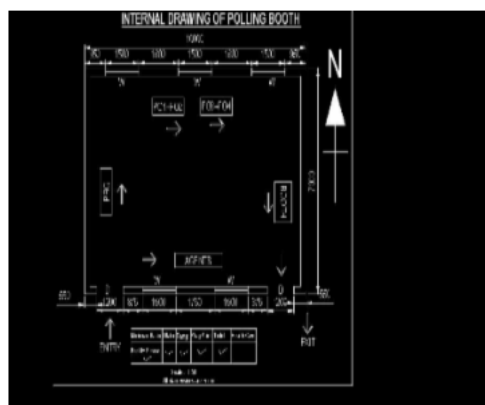

নির্বাচক নিবন্ধন আধিকারিকের স্বাক্ষর

Nazri Naksha

Google Map View

Polling Station Building Front View

Polling Station Front View

Cad View

Key MAP View

| | | | | | |
|--|--------------------------|---|--------------------------|--|--------------------------|
| 1 নাম : দিব্যেন্দ্র সীট পিতার নাম: দিলীপ কুমার শীট বাড়ির নং : N107 বয়স : 24 লিঙ্গ : পুরুষ | ZNT1738640 ফটো উপলব্ধ | 2 নাম : পল্লব পোড়েল পিতার নাম: প্রশান্ত পোড়েল বাড়ির নং : 011 বয়স : 23 লিঙ্গ : পুরুষ | ZNT1852995 ফটো উপলব্ধ | 3 নাম : সুপ্রিয়া মালিক স্বামীর নাম: সুরেশ মালিক বাড়ির নং : এন0080 বয়স : 22 লিঙ্গ : মহিলা | YY52269603 ফটো উপলব্ধ |
| 4 নাম : সুদেষ্কা সাঁতরা স্বামীর নাম: শ্রীমন্ত সাঁতরা বাড়ির নং : 002 বয়স : 23 লিঙ্গ : মহিলা | ZNT1855410 ফটো উপলব্ধ | 5 নাম : সেখ জাকির হোসেন পিতার নাম: সেখ এনামল হক বাড়ির নং : n0131 বয়স : 47 লিঙ্গ : পুরুষ | JJL1600196 ফটো উপলব্ধ | 6 নাম : সেখ রহিমা খাতুন স্বামীর নাম: সেখ ফকির মোহাম্মদ বাড়ির নং : n0131 বয়স : 52 লিঙ্গ : মহিলা | JJL1597442 ফটো উপলব্ধ |
| 7 নাম : সেখ বাবর আলি পিতার নাম: সেখ নূর মহম্মদ বাড়ির নং : n0131 বয়স : 41 লিঙ্গ : পুরুষ | JJL2411668 ফটো উপলব্ধ | 8 নাম : সেখ এনমল হক পিতার নাম: সেখ খোসতাহার হোসেন বাড়ির নং : n0131 বয়স : 80 লিঙ্গ : পুরুষ | JJL1601582 ফটো উপলব্ধ | 9 নাম : বিউটি বেগম স্বামীর নাম: সেখ জাকির হোসেন বাড়ির নং : n0131 বয়স : 42 লিঙ্গ : মহিলা | ZNT0903054 ফটো উপলব্ধ |
| 10 নাম : সেখ ফকির মহম্মদ পিতার নাম: সেখ এনামল হক বাড়ির নং : n0131 বয়স : 59 লিঙ্গ : পুরুষ | JJL1601467 ফটো উপলব্ধ | 11 নাম : সেখ আতুয়াল হক পিতার নাম: সেখ খোসতাহার হোসেন বাড়ির নং : n0131 বয়স : 75 লিঙ্গ : পুরুষ | JJL1601970 ফটো উপলব্ধ | 12 নাম : সেখ মতিয়ার রহমান পিতার নাম: সেখ ফকির মহম্মদ বাড়ির নং : নং000 বয়স : 21 লিঙ্গ : পুরুষ | ZNT1955848 ফটো উপলব্ধ |
| 13 নাম : হাসিবুল ইসলাম পিতার নাম: সেখ আবুল হোসেন বাড়ির নং : N0131 বয়স : 24 লিঙ্গ : পুরুষ | ZNT1738343 ফটো উপলব্ধ | 14 নাম : সেখ আবুল হোসেন পিতার নাম: সেখ এনামল হক বাড়ির নং : n0131 বয়স : 53 লিঙ্গ : পুরুষ | JJL1600428 ফটো উপলব্ধ | 15 নাম : সেখ আসলেমা বেগম স্বামীর নাম: সেখ আতুয়াল হক বাড়ির নং : n0131 বয়স : 69 লিঙ্গ : মহিলা | JJL1597459 ফটো উপলব্ধ |
| 16 নাম : সাহানারা খাতুন পিতার নাম: সেখ ফকির মহম্মদ বাড়ির নং : N0131 বয়স : 24 লিঙ্গ : মহিলা | ZNT1738301 ফটো উপলব্ধ | 17 নাম : সেখ ফজিলা বেগম স্বামীর নাম: সেখ বাবর আলি বাড়ির নং : এন০১৩১ বয়স : 41 লিঙ্গ : মহিলা | ZNT1829530 ফটো উপলব্ধ | 18 নাম : সাবিনা ইয়াসমিন পিতার নাম: জামাল খন্দকার বাড়ির নং : এন০১৩১ বয়স : 27 লিঙ্গ : মহিলা | ZNT1550524 ফটো উপলব্ধ |
| 19 নাম : সেখ জাহানারা বেগম স্বামীর নাম: সেখ এনামল হক বাড়ির নং : n0131 বয়স : 74 লিঙ্গ : মহিলা | JJL1603141 ফটো উপলব্ধ | 20 নাম : সেখ মাঝিয়া বেগম স্বামীর নাম: সেখ নূরমোহম্মদ বাড়ির নং : n0131 বয়স : 59 লিঙ্গ : মহিলা | JJL1603117 ফটো উপলব্ধ | 21 নাম : হীরা বেগম স্বামীর নাম: সেখ আবুল বাড়ির নং : n0131 বয়স : 45 লিঙ্গ : মহিলা | JJL1675560 ফটো উপলব্ধ |
| 22 নাম : সেখ জাহাঙ্গীর আলি পিতার নাম: সেখ নূর মহম্মদ বাড়ির নং : n0131 বয়স : 33 লিঙ্গ : পুরুষ | ZNT1162361 ফটো উপলব্ধ | 23 নাম : সেখ আকবর আলি পিতার নাম: সেখ নূর মহম্মদ বাড়ির নং : n0131 বয়স : 36 লিঙ্গ : পুরুষ | JJL2673507 ফটো উপলব্ধ | 24 নাম : চিত্তরঞ্জন ঘরুই পিতার নাম: রাম ঘরুই বাড়ির নং : n0034 বয়স : 69 লিঙ্গ : পুরুষ | JJL1598416 ফটো উপলব্ধ |
| 25 নাম : শ্যামলী ঘরুই স্বামীর নাম: চিত্তরঞ্জন ঘরুই বাড়ির নং : n0034 বয়স : 65 লিঙ্গ : মহিলা | JJL1596907 ফটো উপলব্ধ | 26 নাম : মনোরঞ্জন ঘরুই পিতার নাম: রামপদ ঘরুই বাড়ির নং : n0034 বয়স : 67 লিঙ্গ : পুরুষ | JJL1598507 ফটো উপলব্ধ | 27 নাম : ছায়ারানী ঘরুই স্বামীর নাম: মনোরঞ্জন ঘরুই বাড়ির নং : n0034 বয়স : 61 লিঙ্গ : মহিলা | JJL1596881 ফটো উপলব্ধ |
| 28 নাম : সনৎ ঘরুই পিতার নাম: মনোরঞ্জন ঘরুই বাড়ির নং : n0034 বয়স : 33 লিঙ্গ : পুরুষ | ZNT1072990 ফটো উপলব্ধ | 29 নাম : সত্যরঞ্জন ঘরুই পিতার নাম: রাম ঘরুই বাড়ির নং : n0034 বয়স : 63 লিঙ্গ : পুরুষ | JJL1598085 ফটো উপলব্ধ | 30 নাম : লক্ষ্মীরানী ঘরুই স্বামীর নাম: সত্যরঞ্জন ঘরুই বাড়ির নং : n0034 বয়স : 59 লিঙ্গ : মহিলা | JJL1596899 ফটো উপলব্ধ |