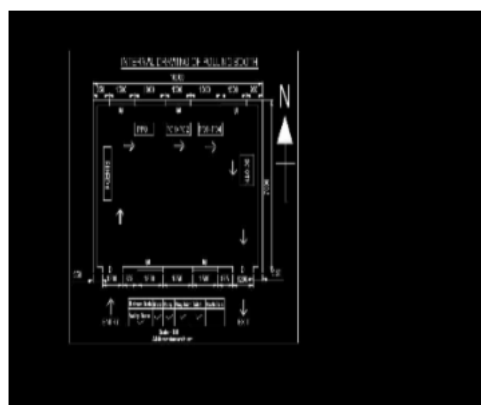

নির্বাচক নিবন্ধন আধিকারিকের স্বাক্ষর

Nazri Naksha

Google Map View

Polling Station Building Front View

Polling Station Front View

Cad View

Key MAP View

| | | | | | |
|--|--------------------------|---|--------------------------|--|--------------------------|
| 1 নাম : দিব্যেন্দ্র সীট পিতার নাম: দিলীপ কুমার শীট বাড়ির নং : N107 বয়স : 24 লিঙ্গ : পুরুষ | ZNT1738640 ফটো উপলব্ধ | 2 নাম : পল্লব পোড়েল পিতার নাম: প্রশান্ত পোড়েল বাড়ির নং : 011 বয়স : 23 লিঙ্গ : পুরুষ | ZNT1852995 ফটো উপলব্ধ | 3 নাম : সুপ্রিয়া মালিক স্বামীর নাম: সুরেশ মালিক বাড়ির নং : এন0080 বয়স : 22 লিঙ্গ : মহিলা | YY52269603 ফটো উপলব্ধ |
| 4 নাম : সুদেষ্কা সাঁতরা স্বামীর নাম: শ্রীমন্ত সাঁতরা বাড়ির নং : 002 বয়স : 23 লিঙ্গ : মহিলা | ZNT1855410 ফটো উপলব্ধ | 5 নাম : সেখ জাকির হোসেন পিতার নাম: সেখ এনামল হক বাড়ির নং : n0131 বয়স : 47 লিঙ্গ : পুরুষ | JJL1600196 ফটো উপলব্ধ | 6 নাম : সেখ রহিমা খাতুন স্বামীর নাম: সেখ ফকির মোহাম্মদ বাড়ির নং : n0131 বয়স : 52 লিঙ্গ : মহিলা | JJL1597442 ফটো উপলব্ধ |
| 7 নাম : সেখ বাবর আলি পিতার নাম: সেখ নূর মহম্মদ বাড়ির নং : n0131 বয়স : 41 লিঙ্গ : পুরুষ | JJL2411668 ফটো উপলব্ধ | 8 নাম : সেখ এনমল হক পিতার নাম: সেখ খোসতাহার হোসেন বাড়ির নং : n0131 বয়স : 80 লিঙ্গ : পুরুষ | JJL1601582 ফটো উপলব্ধ | 9 নাম : বিউটি বেগম স্বামীর নাম: সেখ জাকির হোসেন বাড়ির নং : n0131 বয়স : 42 লিঙ্গ : মহিলা | ZNT0903054 ফটো উপলব্ধ |
| 10 নাম : সেখ ফকির মহম্মদ পিতার নাম: সেখ এনামল হক বাড়ির নং : n0131 বয়স : 59 লিঙ্গ : পুরুষ | JJL1601467 ফটো উপলব্ধ | 11 নাম : সেখ আতুয়াল হক পিতার নাম: সেখ খোসতাহার হোসেন বাড়ির নং : n0131 বয়স : 75 লিঙ্গ : পুরুষ | JJL1601970 ফটো উপলব্ধ | 12 নাম : সেখ মতিয়ার রহমান পিতার নাম: সেখ ফকির মহম্মদ বাড়ির নং : নং000 বয়স : 21 লিঙ্গ : পুরুষ | ZNT1955848 ফটো উপলব্ধ |
| 13 নাম : হাসিবুল ইসলাম পিতার নাম: সেখ আবুল হোসেন বাড়ির নং : N0131 বয়স : 24 লিঙ্গ : পুরুষ | ZNT1738343 ফটো উপলব্ধ | 14 নাম : সেখ আবুল হোসেন পিতার নাম: সেখ এনামল হক বাড়ির নং : n0131 বয়স : 53 লিঙ্গ : পুরুষ | JJL1600428 ফটো উপলব্ধ | 15 নাম : সেখ আসলেমা বেগম স্বামীর নাম: সেখ আতুয়াল হক বাড়ির নং : n0131 বয়স : 69 লিঙ্গ : মহিলা | JJL1597459 ফটো উপলব্ধ |
| 16 নাম : সাহানারা খাতুন পিতার নাম: সেখ ফকির মহম্মদ বাড়ির নং : N0131 বয়স : 24 লিঙ্গ : মহিলা | ZNT1738301 ফটো উপলব্ধ | 17 নাম : সেখ ফজিলা বেগম স্বামীর নাম: সেখ বাবর আলি বাড়ির নং : এন০১৩১ বয়স : 41 লিঙ্গ : মহিলা | ZNT1829530 ফটো উপলব্ধ | 18 নাম : সাবিনা ইয়াসমিন পিতার নাম: জামাল খন্দকার বাড়ির নং : এন০১৩১ বয়স : 27 লিঙ্গ : মহিলা | ZNT1550524 ফটো উপলব্ধ |
| 19 নাম : সেখ জাহানারা বেগম স্বামীর নাম: সেখ এনামল হক বাড়ির নং : n0131 বয়স : 74 লিঙ্গ : মহিলা | JJL1603141 ফটো উপলব্ধ | 20 নাম : সেখ মাঝিয়া বেগম স্বামীর নাম: সেখ নূরমোহম্মদ বাড়ির নং : n0131 বয়স : 59 লিঙ্গ : মহিলা | JJL1603117 ফটো উপলব্ধ | 21 নাম : হীরা বেগম স্বামীর নাম: সেখ আবুল বাড়ির নং : n0131 বয়স : 45 লিঙ্গ : মহিলা | JJL1675560 ফটো উপলব্ধ |
| 22 নাম : সেখ জাহাঙ্গীর আলি পিতার নাম: সেখ নূর মহম্মদ বাড়ির নং : n0131 বয়স : 33 লিঙ্গ : পুরুষ | ZNT1162361 ফটো উপলব্ধ | 23 নাম : সেখ আকবর আলি পিতার নাম: সেখ নূর মহম্মদ বাড়ির নং : n0131 বয়স : 36 লিঙ্গ : পুরুষ | JJL2673507 ফটো উপলব্ধ | 24 নাম : চিত্তরঞ্জন ঘরুই পিতার নাম: রাম ঘরুই বাড়ির নং : n0034 বয়স : 69 লিঙ্গ : পুরুষ | JJL1598416 ফটো উপলব্ধ |
| 25 নাম : শ্যামলী ঘরুই স্বামীর নাম: চিত্তরঞ্জন ঘরুই বাড়ির নং : n0034 বয়স : 65 লিঙ্গ : মহিলা | JJL1596907 ফটো উপলব্ধ | 26 নাম : মনোরঞ্জন ঘরুই পিতার নাম: রামপদ ঘরুই বাড়ির নং : n0034 বয়স : 67 লিঙ্গ : পুরুষ | JJL1598507 ফটো উপলব্ধ | 27 নাম : ছায়ারানী ঘরুই স্বামীর নাম: মনোরঞ্জন ঘরুই বাড়ির নং : n0034 বয়স : 61 লিঙ্গ : মহিলা | JJL1596881 ফটো উপলব্ধ |
| 28 নাম : সনৎ ঘরুই পিতার নাম: মনোরঞ্জন ঘরুই বাড়ির নং : n0034 বয়স : 33 লিঙ্গ : পুরুষ | ZNT1072990 ফটো উপলব্ধ | 29 নাম : সত্যরঞ্জন ঘরুই পিতার নাম: রাম ঘরুই বাড়ির নং : n0034 বয়স : 63 লিঙ্গ : পুরুষ | JJL1598085 ফটো উপলব্ধ | 30 নাম : লক্ষ্মীরানী ঘরুই স্বামীর নাম: সত্যরঞ্জন ঘরুই বাড়ির নং : n0034 বয়স : 59 লিঙ্গ : মহিলা | JJL1596899 ফটো উপলব্ধ |