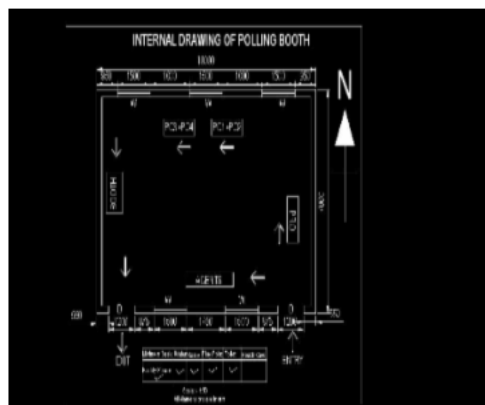

নির্বাচক নিবন্ধন আধিকারিকের স্বাক্ষর

Nazri Naksha

Google Map View

Polling Station Building Front View

Polling Station Front View

Cad View

Key MAP View

বিধানসভা নির্বাচনক্ষেত্রের নং, নাম : 261-রায়না
ভাগ নং, নাম : 1-ধামনাড়ী উত্তরপাড়া বাগপাড়া ভাসদেবপাড়া কোয়ারপাড়া