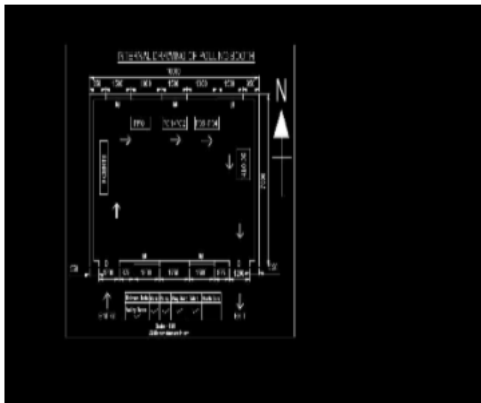

নির্বাচক নিবন্ধন আধিকারিকের স্বাক্ষর

Nazri Naksha

Google Map View

Polling Station Building Front View

Polling Station Front View

Cad View

Key MAP View

1 নাম : তপন কুমার কোঙার পিতার নাম: কালীপদ কোঙার বাড়ির নং : n0040 বয়স : 61 লিঙ্গ : পুরুষ	WB/39/273/432072	ফটো উপলব্ধ	2 নাম : মানবেন্দ্র অধিকারী পিতার নাম: বাসুদেব অধিকারী বাড়ির নং : n0001 বয়স : 53 লিঙ্গ : পুরুষ	WB/39/273/432540	ফটো উপলব্ধ	3 নাম : মঙ্গলা অধিকারী স্বামীর নাম: লক্ষীকান্ত অধিকারী বাড়ির নং : n0018 বয়স : 34 লিঙ্গ : মহিলা	ZNT0903609	ফটো উপলব্ধ
4 নাম : মলিনা অধিকারী স্বামীর নাম: কমলাকান্ত অধিকারী বাড়ির নং : n0009 বয়স : 45 লিঙ্গ : মহিলা	JJL1615384	ফটো উপলব্ধ	5 নাম : কমল অধিকারী পিতার নাম: বংশীধর অধিকারী বাড়ির নং : n0009 বয়স : 52 লিঙ্গ : পুরুষ	WB/39/273/432637	ফটো উপলব্ধ	6 নাম : গায়ত্রী অধিকারী স্বামীর নাম: বংশীধর অধিকারী বাড়ির নং : n0009 বয়স : 75 লিঙ্গ : মহিলা	WB/39/273/432566	ফটো উপলব্ধ
7 নাম : অধিকারী বংশীধর পিতার নাম: নিত্যানন্দ অধিকারী বাড়ির নং : n0009 বয়স : 86 লিঙ্গ : পুরুষ	WB/39/273/432720	ফটো উপলব্ধ	8 নাম : মনিমালা অধিকারী স্বামীর নাম: উৎপল অধিকারী বাড়ির নং : n0001 বয়স : 43 লিঙ্গ : মহিলা	ZNT0624973	ফটো উপলব্ধ	9 নাম : কৃষ্ণা অধিকারী স্বামীর নাম: মানবেন্দ্র অধিকারী বাড়ির নং : n0001 বয়স : 47 লিঙ্গ : মহিলা	CKX1906189	ফটো উপলব্ধ
10 নাম : বুনু কোঙার স্বামীর নাম: তপন কুমার কোঙার বাড়ির নং : n0040 বয়স : 47 লিঙ্গ : মহিলা	JJL2229631	ফটো উপলব্ধ	11 নাম : শিবনাথ মালিক মায়ের নাম: মন্দিরা মালিক বাড়ির নং : এন০০০০ বয়স : 25 লিঙ্গ : পুরুষ	ZNT1601723	ফটো উপলব্ধ	12 নাম : মিঠু ভট্টাচার্য স্বামীর নাম: পরমেশ্বর ভট্টাচার্য বাড়ির নং : এন০০০০ বয়স : 26 লিঙ্গ : মহিলা	ZNT1601749	ফটো উপলব্ধ
13 নাম : আলোক ভট্টাচার্য পিতার নাম: পার্শ্বসরথি ভট্টাচার্য বাড়ির নং : এন০১৬২ বয়স : 32 লিঙ্গ : পুরুষ	ZNT1601772	ফটো উপলব্ধ	14 নাম : ঝুমা সাঁতরা স্বামীর নাম: কৌশিক সাঁতরা বাড়ির নং : এন০১১২ বয়স : 29 লিঙ্গ : মহিলা	ZNT1601798	ফটো উপলব্ধ	15 নাম : বাসুদেব পাল পিতার নাম: বামাপদ পাল বাড়ির নং : এন০১৭৪ বয়স : 25 লিঙ্গ : পুরুষ	ZNT1601830	ফটো উপলব্ধ
16 নাম : মাধবী সাঁতরা স্বামীর নাম: কার্তিক সাঁতরা বাড়ির নং : এন০১২১ বয়স : 25 লিঙ্গ : মহিলা	ZNT1601863	ফটো উপলব্ধ	17 নাম : লক্ষী মালিক স্বামীর নাম: বুদ্ধদেব মালিক বাড়ির নং : এন০০০০ বয়স : 27 লিঙ্গ : মহিলা	ZNT1601889	ফটো উপলব্ধ	18 নাম : রাখী সীট স্বামীর নাম: সমেশ সীট বাড়ির নং : এন০০০০ বয়স : 30 লিঙ্গ : মহিলা	ZNT1601913	ফটো উপলব্ধ
19 নাম : বেবী মোহন্ত স্বামীর নাম: বাপ্পা মোহন্ত বাড়ির নং : এন০০০০ বয়স : 30 লিঙ্গ : মহিলা	ZNT1601939	ফটো উপলব্ধ	20 নাম : কৃষ্ণা সাঁতরা স্বামীর নাম: টোটন সাঁতরা বাড়ির নং : এন০১১৩ বয়স : 26 লিঙ্গ : মহিলা	ZNT1601954	ফটো উপলব্ধ	21 নাম : সঙ্গীতা মালিক স্বামীর নাম: পিন্টু মালিক বাড়ির নং : এন০০০০ বয়স : 25 লিঙ্গ : মহিলা	ZNT1602002	ফটো উপলব্ধ
22 নাম : শোভা রানী অধিকারী স্বামীর নাম: হরিনারায়ন অধিকারী বাড়ির নং : n0037 বয়স : 79 লিঙ্গ : মহিলা	WB/39/273/432766	ফটো উপলব্ধ	23 নাম : হরিনারায়ন অধিকারী পিতার নাম: যতীন্দ্রনাথ অধিকারী বাড়ির নং : n0018 বয়স : 86 লিঙ্গ : পুরুষ	WB/39/273/432805	ফটো উপলব্ধ	24 নাম : লক্ষীকান্ত অধিকারী পিতার নাম: হরিনারায়ন অধিকারী বাড়ির নং : n0018 বয়স : 39 লিঙ্গ : পুরুষ	JJL2416659	ফটো উপলব্ধ
25 নাম : প্রিয়ান্বিতা মালিক স্বামীর নাম: বিশ্বজিৎ মালিক বাড়ির নং : N0201 বয়স : 26 লিঙ্গ : মহিলা	ZNT1736073	ফটো উপলব্ধ	26 নাম : বুলু পাল স্বামীর নাম: শোভন পাল বাড়ির নং : N0160 বয়স : 27 লিঙ্গ : মহিলা	ZNT1736560	ফটো উপলব্ধ	27 নাম : শিল্পা মেদা স্বামীর নাম: অমল মেদা বাড়ির নং : N0000 বয়স : 26 লিঙ্গ : মহিলা	ZNT1735778	ফটো উপলব্ধ
28 নাম : রিয়া পাল স্বামীর নাম: বাসুদেব পাল বাড়ির নং : N0161 বয়স : 26 লিঙ্গ : মহিলা	ZNT1736768	ফটো উপলব্ধ	29 নাম : রাধাকান্ত সাঁতরা পিতার নাম: মদন সাঁতরা বাড়ির নং : N0118 বয়স : 24 লিঙ্গ : পুরুষ	ZNT1735901	ফটো উপলব্ধ	30 নাম : দীপক মাকড় পিতার নাম: বাবলু মাকড় বাড়ির নং : N0141 বয়স : 24 লিঙ্গ : পুরুষ	ZNT1736339	ফটো উপলব্ধ