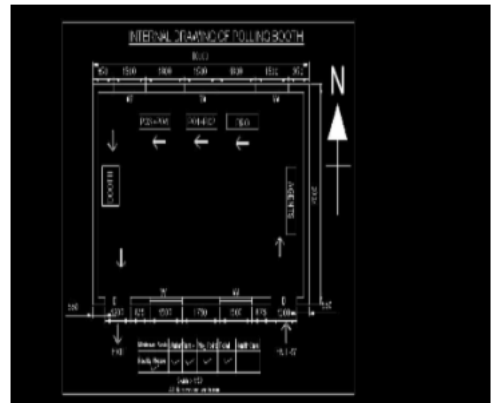

নির্বাচক নিবন্ধন আধিকারিকের স্বাক্ষর

Nazri Naksha

Google Map View

Polling Station Building Front View

Polling Station Front View

Cad View

Key MAP View

1 নাম : তপন কুমার কোঙার পিতার নাম: কালীপদ কোঙার বাড়ির নং : n0040 বয়স : 61 লিঙ্গ : পুরুষ	WB/39/273/432072	ফটো উপলব্ধ	2 নাম : মানবেন্দ্র অধিকারী পিতার নাম: বাসুদেব অধিকারী বাড়ির নং : n0001 বয়স : 53 লিঙ্গ : পুরুষ	WB/39/273/432540	ফটো উপলব্ধ	3 নাম : মঙ্গলা অধিকারী স্বামীর নাম: লক্ষীকান্ত অধিকারী বাড়ির নং : n0018 বয়স : 34 লিঙ্গ : মহিলা	ZNT0903609	ফটো উপলব্ধ
4 নাম : মলিনা অধিকারী স্বামীর নাম: কমলাকান্ত অধিকারী বাড়ির নং : n0009 বয়স : 45 লিঙ্গ : মহিলা	JJL1615384	ফটো উপলব্ধ	5 নাম : কমল অধিকারী পিতার নাম: বংশীধর অধিকারী বাড়ির নং : n0009 বয়স : 52 লিঙ্গ : পুরুষ	WB/39/273/432637	ফটো উপলব্ধ	6 নাম : গায়ত্রী অধিকারী স্বামীর নাম: বংশীধর অধিকারী বাড়ির নং : n0009 বয়স : 75 লিঙ্গ : মহিলা	WB/39/273/432566	ফটো উপলব্ধ
7 নাম : অধিকারী বংশীধর পিতার নাম: নিত্যানন্দ অধিকারী বাড়ির নং : n0009 বয়স : 86 লিঙ্গ : পুরুষ	WB/39/273/432720	ফটো উপলব্ধ	8 নাম : মনিমালা অধিকারী স্বামীর নাম: উৎপল অধিকারী বাড়ির নং : n0001 বয়স : 43 লিঙ্গ : মহিলা	ZNT0624973	ফটো উপলব্ধ	9 নাম : কৃষ্ণা অধিকারী স্বামীর নাম: মানবেন্দ্র অধিকারী বাড়ির নং : n0001 বয়স : 47 লিঙ্গ : মহিলা	CKX1906189	ফটো উপলব্ধ
10 নাম : বুনু কোঙার স্বামীর নাম: তপন কুমার কোঙার বাড়ির নং : n0040 বয়স : 47 লিঙ্গ : মহিলা	JJL2229631	ফটো উপলব্ধ	11 নাম : শিবনাথ মালিক মায়ের নাম: মন্দিরা মালিক বাড়ির নং : এন০০০০ বয়স : 25 লিঙ্গ : পুরুষ	ZNT1601723	ফটো উপলব্ধ	12 নাম : মিঠু ভট্টাচার্য স্বামীর নাম: পরমেশ্বর ভট্টাচার্য বাড়ির নং : এন০০০০ বয়স : 26 লিঙ্গ : মহিলা	ZNT1601749	ফটো উপলব্ধ
13 নাম : আলোক ভট্টাচার্য পিতার নাম: পার্শ্বসরথি ভট্টাচার্য বাড়ির নং : এন০১৬২ বয়স : 32 লিঙ্গ : পুরুষ	ZNT1601772	ফটো উপলব্ধ	14 নাম : ঝুমা সাঁতরা স্বামীর নাম: কৌশিক সাঁতরা বাড়ির নং : এন০১১২ বয়স : 29 লিঙ্গ : মহিলা	ZNT1601798	ফটো উপলব্ধ	15 নাম : বাসুদেব পাল পিতার নাম: বামাপদ পাল বাড়ির নং : এন০১৭৪ বয়স : 25 লিঙ্গ : পুরুষ	ZNT1601830	ফটো উপলব্ধ
16 নাম : মাধবী সাঁতরা স্বামীর নাম: কার্তিক সাঁতরা বাড়ির নং : এন০১২১ বয়স : 25 লিঙ্গ : মহিলা	ZNT1601863	ফটো উপলব্ধ	17 নাম : লক্ষী মালিক স্বামীর নাম: বুদ্ধদেব মালিক বাড়ির নং : এন০০০০ বয়স : 27 লিঙ্গ : মহিলা	ZNT1601889	ফটো উপলব্ধ	18 নাম : রাখী সীট স্বামীর নাম: সমেশ সীট বাড়ির নং : এন০০০০ বয়স : 30 লিঙ্গ : মহিলা	ZNT1601913	ফটো উপলব্ধ
19 নাম : বেবী মোহন্ত স্বামীর নাম: বাপ্পা মোহন্ত বাড়ির নং : এন০০০০ বয়স : 30 লিঙ্গ : মহিলা	ZNT1601939	ফটো উপলব্ধ	20 নাম : কৃষ্ণা সাঁতরা স্বামীর নাম: টোটন সাঁতরা বাড়ির নং : এন০১১৩ বয়স : 26 লিঙ্গ : মহিলা	ZNT1601954	ফটো উপলব্ধ	21 নাম : সঙ্গীতা মালিক স্বামীর নাম: পিন্টু মালিক বাড়ির নং : এন০০০০ বয়স : 25 লিঙ্গ : মহিলা	ZNT1602002	ফটো উপলব্ধ
22 নাম : শোভা রানী অধিকারী স্বামীর নাম: হরিনারায়ন অধিকারী বাড়ির নং : n0037 বয়স : 79 লিঙ্গ : মহিলা	WB/39/273/432766	ফটো উপলব্ধ	23 নাম : হরিনারায়ন অধিকারী পিতার নাম: যতীন্দ্রনাথ অধিকারী বাড়ির নং : n0018 বয়স : 86 লিঙ্গ : পুরুষ	WB/39/273/432805	ফটো উপলব্ধ	24 নাম : লক্ষীকান্ত অধিকারী পিতার নাম: হরিনারায়ন অধিকারী বাড়ির নং : n0018 বয়স : 39 লিঙ্গ : পুরুষ	JJL2416659	ফটো উপলব্ধ
25 নাম : প্রিয়ান্বিতা মালিক স্বামীর নাম: বিশ্বজিৎ মালিক বাড়ির নং : N0201 বয়স : 26 লিঙ্গ : মহিলা	ZNT1736073	ফটো উপলব্ধ	26 নাম : বুলু পাল স্বামীর নাম: শোভন পাল বাড়ির নং : N0160 বয়স : 27 লিঙ্গ : মহিলা	ZNT1736560	ফটো উপলব্ধ	27 নাম : শিল্পা মেদা স্বামীর নাম: অমল মেদা বাড়ির নং : N0000 বয়স : 26 লিঙ্গ : মহিলা	ZNT1735778	ফটো উপলব্ধ
28 নাম : রিয়া পাল স্বামীর নাম: বাসুদেব পাল বাড়ির নং : N0161 বয়স : 26 লিঙ্গ : মহিলা	ZNT1736768	ফটো উপলব্ধ	29 নাম : রাধাকান্ত সাঁতরা পিতার নাম: মদন সাঁতরা বাড়ির নং : N0118 বয়স : 24 লিঙ্গ : পুরুষ	ZNT1735901	ফটো উপলব্ধ	30 নাম : দীপক মাকড় পিতার নাম: বাবলু মাকড় বাড়ির নং : N0141 বয়স : 24 লিঙ্গ : পুরুষ	ZNT1736339	ফটো উপলব্ধ