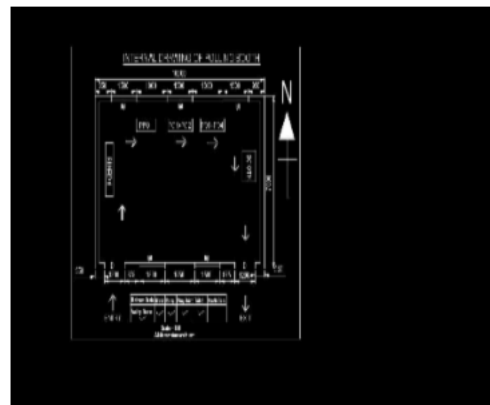

নির্বাচক নিবন্ধন আধিকারিকের স্বাক্ষর

Nazri Naksha

Google Map View

Polling Station Building Front View

Polling Station Front View

Cad View

Key MAP View

1 নাম : কচি বেগম স্বামীর নাম : আতিয়ার রহমান সেখ বাড়ির নং : n0042 বয়স : 38 লিঙ্গ : মহিলা	JJL2675189 ফটো উপলব্ধ	2 নাম : আতিয়ার রহমান সেখ স্বামীর নাম : মনসুর রহমান সেখ বাড়ির নং : n0042 বয়স : 38 লিঙ্গ : পুরুষ	JJL2675213 ফটো উপলব্ধ	3 নাম : খাদিজা বেগম স্বামীর নাম : সিরাজুল মল্লিক বাড়ির নং : n0042 বয়স : 40 লিঙ্গ : মহিলা	JJL2421238 ফটো উপলব্ধ
4 নাম : সিরাজুল মল্লিক পিতার নাম : মমতাজ আলি মল্লিক বাড়ির নং : n0042 বয়স : 42 লিঙ্গ : পুরুষ	JJL2421220 ফটো উপলব্ধ	5 নাম : আজিমা বেগম সেখ স্বামীর নাম : হীরা আলি সেখ বাড়ির নং : n0042 বয়স : 47 লিঙ্গ : মহিলা	JJL1612167 ফটো উপলব্ধ	6 নাম : আজিজুল মল্লিক পিতার নাম : মনতাজ আলি মল্লিক বাড়ির নং : n0042 বয়স : 40 লিঙ্গ : পুরুষ	JJL2421204 ফটো উপলব্ধ
7 নাম : নাসেরা মল্লিক স্বামীর নাম : মনতাজ আলি মল্লিক বাড়ির নং : n0042 বয়স : 71 লিঙ্গ : মহিলা	JJL1612118 ফটো উপলব্ধ	8 নাম : মর্জিনা মল্লিক স্বামীর নাম : মনসুর আলি বাড়ির নং : n0042 বয়স : 86 লিঙ্গ : মহিলা	JJL1613314 ফটো উপলব্ধ	9 নাম : সেখ নাজির আলি পিতার নাম : সেখ সবুর আলি বাড়ির নং : n0042 বয়স : 35 লিঙ্গ : পুরুষ	ZNT0904185 ফটো উপলব্ধ
10 নাম : বিপ্লব বাগ পিতার নাম : বামাপদ বাগ বাড়ির নং : N0120 বয়স : 24 লিঙ্গ : পুরুষ	ZNT1733229 ফটো উপলব্ধ	11 নাম : নবিয়া বেগম স্বামীর নাম : আজিজুল মল্লিক বাড়ির নং : n0042 বয়স : 35 লিঙ্গ : মহিলা	ZNT1021179 ফটো উপলব্ধ	12 নাম : সেখ হীরা আলি পিতার নাম : সেখ মনসুর আলি বাড়ির নং : n0042 বয়স : 61 লিঙ্গ : পুরুষ	JJL1612977 ফটো উপলব্ধ
13 নাম : সেখ সবুর আলি পিতার নাম : মনসুর সেখ বাড়ির নং : N0042 বয়স : 60 লিঙ্গ : পুরুষ	JJL1613199 ফটো উপলব্ধ	14 নাম : সেখ মতিয়ার রহমান পিতার নাম : মনসুর আলি সেখ বাড়ির নং : N0042 বয়স : 42 লিঙ্গ : পুরুষ	JJL2161222 ফটো উপলব্ধ	15 নাম : সেখ মিল্লাত পিতার নাম : সেখ হীরা আলি বাড়ির নং : N0042 বয়স : 24 লিঙ্গ : পুরুষ	ZNT1731454 ফটো উপলব্ধ
16 নাম : সমীর মজুমদার পিতার নাম : নবকুমার মজুমদার বাড়ির নং : এন০০০০ বয়স : 24 লিঙ্গ : পুরুষ	ZNT1830751 ফটো উপলব্ধ	17 নাম : চায়না মালিক স্বামীর নাম : প্রোনব মালিক বাড়ির নং : n0119 বয়স : 30 লিঙ্গ : মহিলা	ZNT1228030 ফটো উপলব্ধ	18 নাম : সাবেরা বেগম স্বামীর নাম : সেখ মোতিয়ার রহমান বাড়ির নং : n0042 বয়স : 40 লিঙ্গ : মহিলা	JJL2421212 ফটো উপলব্ধ
19 নাম : বুল্টি মালিক স্বামীর নাম : সমীর মালিক বাড়ির নং : N0021 বয়স : 35 লিঙ্গ : মহিলা	ZNT0904797 ফটো উপলব্ধ	20 নাম : সাবিনা খাতুন পিতার নাম : হীরা আলি বাড়ির নং : N0042 বয়স : 26 লিঙ্গ : মহিলা	ZNT1731637 ফটো উপলব্ধ	21 নাম : মুন্সী আমজাদ আলি পিতার নাম : মুন্সী আনোয়ার আলি বাড়ির নং : n0040 বয়স : 35 লিঙ্গ : পুরুষ	ZNT0904169 ফটো উপলব্ধ
22 নাম : মুন্সী হাসীম আলি পিতার নাম : মুন্সী আনোয়ার আলি বাড়ির নং : n0040 বয়স : 37 লিঙ্গ : পুরুষ	JJL2636249 ফটো উপলব্ধ	23 নাম : অশুরা মুন্সী স্বামীর নাম : আনোয়ার মুন্সী বাড়ির নং : n0040 বয়স : 58 লিঙ্গ : মহিলা	JJL2161545 ফটো উপলব্ধ	24 নাম : মুন্সী আনোয়ার আলি পিতার নাম : মুন্সী মনোয়ার আলি বাড়ির নং : n0040 বয়স : 66 লিঙ্গ : পুরুষ	JJL1609015 ফটো উপলব্ধ
25 নাম : ফিরোজা মুন্সী স্বামীর নাম : আসগর মুন্সী বাড়ির নং : n0040 বয়স : 66 লিঙ্গ : মহিলা	JJL1610385 ফটো উপলব্ধ	26 নাম : মনশি ফিরোজ আলি পিতার নাম : মুন্সী আসগর আলি বাড়ির নং : N0040 বয়স : 36 লিঙ্গ : পুরুষ	JJL2636256 ফটো উপলব্ধ	27 নাম : হাসনুহা খাতুন পিতার নাম : মুন্সী আসগর আলি বাড়ির নং : n0040 বয়স : 36 লিঙ্গ : মহিলা	ZNT0904177 ফটো উপলব্ধ
28 নাম : হাসিনা বেগম স্বামীর নাম : মুন্সী লিয়াকত আলি বাড়ির নং : n0040 বয়স : 60 লিঙ্গ : মহিলা	JJL2421428 ফটো উপলব্ধ	29 নাম : মুন্সী লিয়াকত আলি পিতার নাম : মুন্সী মনোয়ার আলি বাড়ির নং : n0040 বয়স : 71 লিঙ্গ : পুরুষ	JJL2421410 ফটো উপলব্ধ	30 নাম : মিতা চক্রবর্তী পিতার নাম : মধুসূদন চক্রবর্তী বাড়ির নং : n0083 বয়স : 42 লিঙ্গ : মহিলা	JJL2161735 ফটো উপলব্ধ