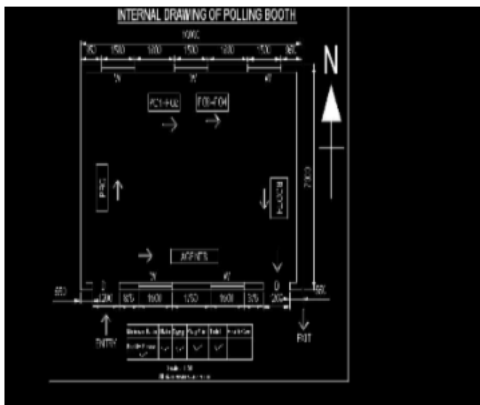

নির্বাচক নিবন্ধন আধিকারিকের স্বাক্ষর

Nazri Naksha

Google Map View

Polling Station Building Front View

Polling Station Front View

Cad View

Key MAP View

1 নাম : কচি বেগম স্বামীর নাম : আতিয়ার রহমান সেখ বাড়ির নং : n0042 বয়স : 38 লিঙ্গ : মহিলা	JJL2675189 ফটো উপলব্ধ	2 নাম : আতিয়ার রহমান সেখ স্বামীর নাম : মনসুর রহমান সেখ বাড়ির নং : n0042 বয়স : 38 লিঙ্গ : পুরুষ	JJL2675213 ফটো উপলব্ধ	3 নাম : খাদিজা বেগম স্বামীর নাম : সিরাজুল মল্লিক বাড়ির নং : n0042 বয়স : 40 লিঙ্গ : মহিলা	JJL2421238 ফটো উপলব্ধ
4 নাম : সিরাজুল মল্লিক পিতার নাম : মমতাজ আলি মল্লিক বাড়ির নং : n0042 বয়স : 42 লিঙ্গ : পুরুষ	JJL2421220 ফটো উপলব্ধ	5 নাম : আজিমা বেগম সেখ স্বামীর নাম : হীরা আলি সেখ বাড়ির নং : n0042 বয়স : 47 লিঙ্গ : মহিলা	JJL1612167 ফটো উপলব্ধ	6 নাম : আজিজুল মল্লিক পিতার নাম : মনতাজ আলি মল্লিক বাড়ির নং : n0042 বয়স : 40 লিঙ্গ : পুরুষ	JJL2421204 ফটো উপলব্ধ
7 নাম : নাসেরা মল্লিক স্বামীর নাম : মনতাজ আলি মল্লিক বাড়ির নং : n0042 বয়স : 71 লিঙ্গ : মহিলা	JJL1612118 ফটো উপলব্ধ	8 নাম : মর্জিনা মল্লিক স্বামীর নাম : মনসুর আলি বাড়ির নং : n0042 বয়স : 86 লিঙ্গ : মহিলা	JJL1613314 ফটো উপলব্ধ	9 নাম : সেখ নাজির আলি পিতার নাম : সেখ সবুর আলি বাড়ির নং : n0042 বয়স : 35 লিঙ্গ : পুরুষ	ZNT0904185 ফটো উপলব্ধ
10 নাম : বিপ্লব বাগ পিতার নাম : বামাপদ বাগ বাড়ির নং : N0120 বয়স : 24 লিঙ্গ : পুরুষ	ZNT1733229 ফটো উপলব্ধ	11 নাম : নবিয়া বেগম স্বামীর নাম : আজিজুল মল্লিক বাড়ির নং : n0042 বয়স : 35 লিঙ্গ : মহিলা	ZNT1021179 ফটো উপলব্ধ	12 নাম : সেখ হীরা আলি পিতার নাম : সেখ মনসুর আলি বাড়ির নং : n0042 বয়স : 61 লিঙ্গ : পুরুষ	JJL1612977 ফটো উপলব্ধ
13 নাম : সেখ সবুর আলি পিতার নাম : মনসুর সেখ বাড়ির নং : N0042 বয়স : 60 লিঙ্গ : পুরুষ	JJL1613199 ফটো উপলব্ধ	14 নাম : সেখ মতিয়ার রহমান পিতার নাম : মনসুর আলি সেখ বাড়ির নং : N0042 বয়স : 42 লিঙ্গ : পুরুষ	JJL2161222 ফটো উপলব্ধ	15 নাম : সেখ মিল্লাত পিতার নাম : সেখ হীরা আলি বাড়ির নং : N0042 বয়স : 24 লিঙ্গ : পুরুষ	ZNT1731454 ফটো উপলব্ধ
16 নাম : সমীর মজুমদার পিতার নাম : নবকুমার মজুমদার বাড়ির নং : এন০০০০ বয়স : 24 লিঙ্গ : পুরুষ	ZNT1830751 ফটো উপলব্ধ	17 নাম : চায়না মালিক স্বামীর নাম : প্রোনব মালিক বাড়ির নং : n0119 বয়স : 30 লিঙ্গ : মহিলা	ZNT1228030 ফটো উপলব্ধ	18 নাম : সাবেরা বেগম স্বামীর নাম : সেখ মোতিয়ার রহমান বাড়ির নং : n0042 বয়স : 40 লিঙ্গ : মহিলা	JJL2421212 ফটো উপলব্ধ
19 নাম : বুল্টি মালিক স্বামীর নাম : সমীর মালিক বাড়ির নং : N0021 বয়স : 35 লিঙ্গ : মহিলা	ZNT0904797 ফটো উপলব্ধ	20 নাম : সাবিনা খাতুন পিতার নাম : হীরা আলি বাড়ির নং : N0042 বয়স : 26 লিঙ্গ : মহিলা	ZNT1731637 ফটো উপলব্ধ	21 নাম : মুন্সী আমজাদ আলি পিতার নাম : মুন্সী আনোয়ার আলি বাড়ির নং : n0040 বয়স : 35 লিঙ্গ : পুরুষ	ZNT0904169 ফটো উপলব্ধ
22 নাম : মুন্সী হাসীম আলি পিতার নাম : মুন্সী আনোয়ার আলি বাড়ির নং : n0040 বয়স : 37 লিঙ্গ : পুরুষ	JJL2636249 ফটো উপলব্ধ	23 নাম : অশুরা মুন্সী স্বামীর নাম : আনোয়ার মুন্সী বাড়ির নং : n0040 বয়স : 58 লিঙ্গ : মহিলা	JJL2161545 ফটো উপলব্ধ	24 নাম : মুন্সী আনোয়ার আলি পিতার নাম : মুন্সী মনোয়ার আলি বাড়ির নং : n0040 বয়স : 66 লিঙ্গ : পুরুষ	JJL1609015 ফটো উপলব্ধ
25 নাম : ফিরোজা মুন্সী স্বামীর নাম : আসগর মুন্সী বাড়ির নং : n0040 বয়স : 66 লিঙ্গ : মহিলা	JJL1610385 ফটো উপলব্ধ	26 নাম : মনশি ফিরোজ আলি পিতার নাম : মুন্সী আসগর আলি বাড়ির নং : N0040 বয়স : 36 লিঙ্গ : পুরুষ	JJL2636256 ফটো উপলব্ধ	27 নাম : হাসনুহা খাতুন পিতার নাম : মুন্সী আসগর আলি বাড়ির নং : n0040 বয়স : 36 লিঙ্গ : মহিলা	ZNT0904177 ফটো উপলব্ধ
28 নাম : হাসিনা বেগম স্বামীর নাম : মুন্সী লিয়াকত আলি বাড়ির নং : n0040 বয়স : 60 লিঙ্গ : মহিলা	JJL2421428 ফটো উপলব্ধ	29 নাম : মুন্সী লিয়াকত আলি পিতার নাম : মুন্সী মনোয়ার আলি বাড়ির নং : n0040 বয়স : 71 লিঙ্গ : পুরুষ	JJL2421410 ফটো উপলব্ধ	30 নাম : মিতা চক্রবর্তী পিতার নাম : মধুসূদন চক্রবর্তী বাড়ির নং : n0083 বয়স : 42 লিঙ্গ : মহিলা	JJL2161735 ফটো উপলব্ধ