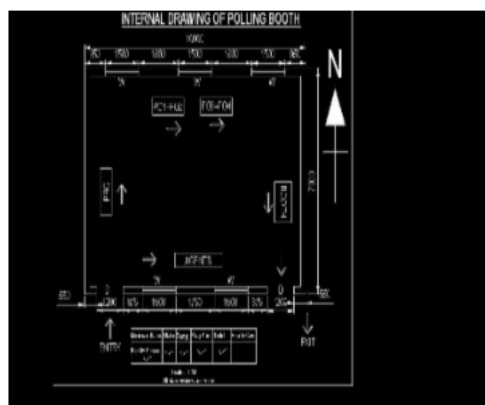

নির্বাচক নিবন্ধন আধিকারিকের স্বাক্ষর

Nazri Naksha

Google Map View

Polling Station Building Front View

Polling Station Front View

Cad View

Key MAP View

1 নাম : সেখ মহঃ ফিরোজ পিতার নাম : সেখ মানিক আলি বাড়ির নং : n0019 বয়স : 41 লিঙ্গ : পুরুষ	JJL2635555 ফটো উপলব্ধ	2 নাম : সোহেল বেগম স্বামীর নাম : সাহেবুল সেখ বাড়ির নং : n0014 বয়স : 38 লিঙ্গ : মহিলা	JJL2586717 ফটো উপলব্ধ	3 নাম : সাহেবুল ইসলাম সেখ পিতার নাম : সওকত সেখ বাড়ির নং : n0014 বয়স : 55 লিঙ্গ : পুরুষ	JJL0730903 ফটো উপলব্ধ
4 নাম : আঞ্জুয়ারা বেগম স্বামীর নাম : সেখ মনিরুল ইসলাম বাড়ির নং : n0014 বয়স : 57 লিঙ্গ : মহিলা	JJL1622539 ফটো উপলব্ধ	5 নাম : শালমা খাতুন পিতার নাম : মনিরুল ইসলাম সেখ বাড়ির নং : n0014 বয়স : 37 লিঙ্গ : মহিলা	ZNT1021450 ফটো উপলব্ধ	6 নাম : হাসনা বেগম খাতুন পিতার নাম : সেখ মোক্তার আলি বাড়ির নং : n0013 বয়স : 30 লিঙ্গ : মহিলা	ZNT1259506 ফটো উপলব্ধ
7 নাম : জাহানারা বেগম সেখ স্বামীর নাম : সেখ জাকির হোসেন বাড়ির নং : n0012 বয়স : 35 লিঙ্গ : মহিলা	ZNT1021583 ফটো উপলব্ধ	8 নাম : নূর আনাম বেগম পিতার নাম : জহুর আলি সেখ বাড়ির নং : n0012 বয়স : 33 লিঙ্গ : পুরুষ	ZNT1021591 ফটো উপলব্ধ	9 নাম : রুনা লাইনা বেগম স্বামীর নাম : সেখ তাহের আলি বাড়ির নং : n0012 বয়স : 44 লিঙ্গ : মহিলা	ZNT1073923 ফটো উপলব্ধ
10 নাম : সেখ জাকির হোসেন পিতার নাম : সেখ জহুর হোসেন বাড়ির নং : n0012 বয়স : 48 লিঙ্গ : পুরুষ	JJL2586170 ফটো উপলব্ধ	11 নাম : তাহের আলি সেখ পিতার নাম : জহুর সেখ বাড়ির নং : n0012 বয়স : 54 লিঙ্গ : পুরুষ	WB/39/273/438456 ফটো উপলব্ধ	12 নাম : নূরুল ইসলাম পিতার নাম : সেখ গুলজার হোসেন বাড়ির নং : n0049 বয়স : 43 লিঙ্গ : পুরুষ	ZNT1259597 ফটো উপলব্ধ
13 নাম : সেখ নূর মহম্মদ পিতার নাম : গুলজার আলি সেখ বাড়ির নং : n0049 বয়স : 40 লিঙ্গ : পুরুষ	JJL2635563 ফটো উপলব্ধ	14 নাম : হনুফাবেগম সেখ স্বামীর নাম : গুলজার সেখ বাড়ির নং : n0049 বয়স : 61 লিঙ্গ : মহিলা	JJL1622505 ফটো উপলব্ধ	15 নাম : সেখ গুলজার হোসেন পিতার নাম : সেখ আবুল হোসেন বাড়ির নং : n0049 বয়স : 68 লিঙ্গ : পুরুষ	JJL1620491 ফটো উপলব্ধ
16 নাম : পিনু মাল মায়ের নাম : পরি মাল বাড়ির নং : n0219 বয়স : 33 লিঙ্গ : পুরুষ	ZNT1259464 ফটো উপলব্ধ	17 নাম : পরি মাল স্বামীর নাম : পঞ্চ মাল বাড়ির নং : n0219 বয়স : 61 লিঙ্গ : মহিলা	ZNT1163799 ফটো উপলব্ধ	18 নাম : সেখ নূর বক্ত পিতার নাম : সেখ গোলজার হোসেন বাড়ির নং : n0049 বয়স : 33 লিঙ্গ : পুরুষ	ZNT1073949 ফটো উপলব্ধ
19 নাম : চায়না ধৌক (সাঁতরা) স্বামীর নাম : গৌতম ধৌক বাড়ির নং : n0014 বয়স : 31 লিঙ্গ : মহিলা	ZNT1419688 ফটো উপলব্ধ	20 নাম : সীতারা বেগম স্বামীর নাম : সেখ নূরুল ইসলাম বাড়ির নং : n0015 বয়স : 52 লিঙ্গ : মহিলা	ZNT0904557 ফটো উপলব্ধ	21 নাম : ফিরোজা বেগম সেখ স্বামীর নাম : সেখআনোয়ারুল হক বাড়ির নং : n0035 বয়স : 51 লিঙ্গ : মহিলা	JJL1623362 ফটো উপলব্ধ
22 নাম : আব্দুল করিম সাহানী পিতার নাম : লিরা জুল ইসলাম সাহানী বাড়ির নং : n0009 বয়স : 43 লিঙ্গ : পুরুষ	ZNT0796995 ফটো উপলব্ধ	23 নাম : আশীষ পান পিতার নাম : হরিসাধন পান বাড়ির নং : n0009 বয়স : 33 লিঙ্গ : পুরুষ	ZNT1073782 ফটো উপলব্ধ	24 নাম : আজহার উদ্দিন সাহানী পিতার নাম : লিজাম উদ্দিন সাহানী বাড়ির নং : n0009 বয়স : 33 লিঙ্গ : পুরুষ	ZNT1073774 ফটো উপলব্ধ
25 নাম : মমতাজবেগম সেখ স্বামীর নাম : হাকিম সেখ বাড়ির নং : n0016 বয়স : 56 লিঙ্গ : মহিলা	JJL1622026 ফটো উপলব্ধ	26 নাম : জাহির আব্দুল সেখ পিতার নাম : হাকিম সেখ বাড়ির নং : n0016 বয়স : 43 লিঙ্গ : পুরুষ	ZNT0631648 ফটো উপলব্ধ	27 নাম : সেখ হুমিকুর রহমান পিতার নাম : সেখ হাকিম বাড়ির নং : n0016 বয়স : 43 লিঙ্গ : পুরুষ	ZNT1021799 ফটো উপলব্ধ
28 নাম : সেখ হুমিকুর রহমান পিতার নাম : সেখ সানয়ারুল হক বাড়ির নং : n0032 বয়স : 27 লিঙ্গ : পুরুষ	ZNT1530088 ফটো উপলব্ধ	29 নাম : সেইদুল হক সেখ পিতার নাম : ইসাকুল সেখ বাড়ির নং : n0032 বয়স : 27 লিঙ্গ : পুরুষ	JJL1761675 ফটো উপলব্ধ	30 নাম : আয়েসা বিবি সেখ স্বামীর নাম : সেইদুল হক সেখ বাড়ির নং : n0032 বয়স : 38 লিঙ্গ : মহিলা	ZNT0797001 ফটো উপলব্ধ