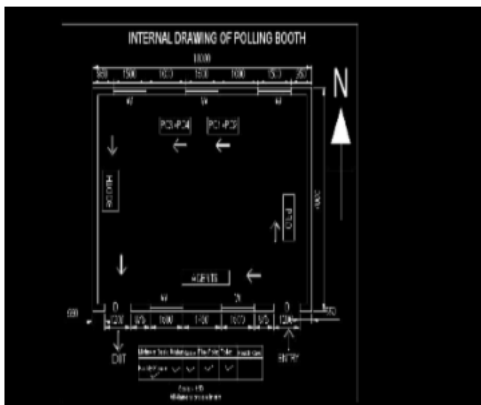

নির্বাচক নিবন্ধন আধিকারিকের স্বাক্ষর

Nazri Naksha

Google Map View

Polling Station Building Front View

Polling Station Front View

Cad View

Key MAP View

1 নাম : সামসুদ্দিন চৌধুরী পিতার নাম: সাহানিয়াজ চৌধুরী বাড়ির নং : n0109 বয়স : 29 লিঙ্গ : পুরুষ	ZNT1338482 ফটো উপলব্ধ	2 নাম : জিয়ারুল চৌধুরী পিতার নাম: সাহানিয়াজ চৌধুরী বাড়ির নং : n0109 বয়স : 34 লিঙ্গ : পুরুষ	ZNT0905141 ফটো উপলব্ধ	3 নাম : জ্যোত্নাবেগম চৌধুরী স্বামীর নাম: সাহানিয়াজ চৌধুরী বাড়ির নং : n0109 বয়স : 57 লিঙ্গ : মহিলা	JJL1625490 ফটো উপলব্ধ
4 নাম : সেখ মহাসিন সেখ পিতার নাম: সেখ মহঃ হাসান বাড়ির নং : N0119 বয়স : 28 লিঙ্গ : পুরুষ	ZNT1483874 ফটো উপলব্ধ	5 নাম : মীর আজহারুল হক পিতার নাম: মীর মহঃ আহিয়া বাড়ির নং : n0028 বয়স : 44 লিঙ্গ : পুরুষ	JJL2419612 ফটো উপলব্ধ	6 নাম : সাহিদা বেগম স্বামীর নাম: সাকির হোসেন মল্লিক বাড়ির নং : n0026 বয়স : 33 লিঙ্গ : মহিলা	ZNT1164474 ফটো উপলব্ধ
7 নাম : সাকির হোসেন মল্লিক পিতার নাম: আমির হোসেন মল্লিক বাড়ির নং : n0026 বয়স : 36 লিঙ্গ : পুরুষ	ZNT0905034 ফটো উপলব্ধ	8 নাম : রুশ্বা খাতুন পিতার নাম: সৌকত আলি মল্লিক বাড়ির নং : n0025 বয়স : 33 লিঙ্গ : মহিলা	ZNT1260256 ফটো উপলব্ধ	9 নাম : রুবিয়া বেগম স্বামীর নাম: সেখ আব্দুল সাহিদ বাড়ির নং : n0122 বয়স : 33 লিঙ্গ : মহিলা	ZNT1420165 ফটো উপলব্ধ
10 নাম : মীর মহঃ আহিয়া পিতার নাম: মীর ইলিয়াস বাড়ির নং : n0028 বয়স : 77 লিঙ্গ : পুরুষ	JJL1626712 ফটো উপলব্ধ	11 নাম : ফরিদা বেগম স্বামীর নাম: মীর আজহারুল হক বাড়ির নং : n0028 বয়স : 30 লিঙ্গ : মহিলা	ZNT1338466 ফটো উপলব্ধ	12 নাম : মীর মহঃ ইজাজ পিতার নাম: মীর মহঃ সিরাজ বাড়ির নং : n0033 বয়স : 34 লিঙ্গ : পুরুষ	ZNT1022011 ফটো উপলব্ধ
13 নাম : ফরিদা বেগম স্বামীর নাম: সিরাজ মীর বাড়ির নং : n0033 বয়স : 59 লিঙ্গ : মহিলা	JJL1625011 ফটো উপলব্ধ	14 নাম : আজমীরা বেগম মীর স্বামীর নাম: সামসের মীর বাড়ির নং : n0033 বয়স : 54 লিঙ্গ : মহিলা	WB/39/273/441489 ফটো উপলব্ধ	15 নাম : নূরনহার বেগম মীর স্বামীর নাম: মহঃ সাহাদত মীর বাড়ির নং : n0191 বয়স : 40 লিঙ্গ : মহিলা	JJL2675114 ফটো উপলব্ধ
16 নাম : মীর দেলোয়ার হোসেন পিতার নাম: মীর হাসান বাড়ির নং : n0196 বয়স : 61 লিঙ্গ : পুরুষ	JJL1627405 ফটো উপলব্ধ	17 নাম : লুতফায়েসা বেগম সেখ স্বামীর নাম: কুতুবউদ্দিন সেখ বাড়ির নং : n0196 বয়স : 35 লিঙ্গ : মহিলা	ZNT1022052 ফটো উপলব্ধ	18 নাম : আব্দুস সালেক সেখ পিতার নাম: আবদুস সামাদ সেখ বাড়ির নং : n0111 বয়স : 54 লিঙ্গ : পুরুষ	JJL0731349 ফটো উপলব্ধ
19 নাম : জাহানারা খাতুন সেখ স্বামীর নাম: আবদুস সালেক সেখ বাড়ির নং : n0111 বয়স : 45 লিঙ্গ : মহিলা	JJL2420065 ফটো উপলব্ধ	20 নাম : নাজিরা বেগম স্বামীর নাম: সেখ হাসান আলি বাড়ির নং : n0119 বয়স : 56 লিঙ্গ : মহিলা	ZNT1665108 ফটো উপলব্ধ	21 নাম : সেখ তোফা পিতার নাম: সেখ তছর আলী বাড়ির নং : n0119 বয়স : 40 লিঙ্গ : পুরুষ	ZNT0632430 ফটো উপলব্ধ
22 নাম : সেখ আব্দুল সাহিদ পিতার নাম: সেখ আব্দুল মত্তার বাড়ির নং : n0112 বয়স : 40 লিঙ্গ : পুরুষ	JJL2636009 ফটো উপলব্ধ	23 নাম : সেখ আব্দুস সোয়েল পিতার নাম: সেখ আঃ সাত্তার বাড়ির নং : n0112 বয়স : 33 লিঙ্গ : পুরুষ	ZNT1164268 ফটো উপলব্ধ	24 নাম : সেখ মহঃ রবিয়োল উদ্দিন পিতার নাম: সেখ মহঃ আলাউদ্দিন বাড়ির নং : n0001 বয়স : 28 লিঙ্গ : পুরুষ	ZNT1419985 ফটো উপলব্ধ
25 নাম : মনীষা খাতুন স্বামীর নাম: সেখ ইয়াসিন বাড়ির নং : N0119 বয়স : 30 লিঙ্গ : মহিলা	ZNT1483924 ফটো উপলব্ধ	26 নাম : নাজিমা খাতুন স্বামীর নাম: সেখ মাসেম বাড়ির নং : n0119 বয়স : 29 লিঙ্গ : মহিলা	ZNT1530419 ফটো উপলব্ধ	27 নাম : সেখ মারেফুল আবেদিন পিতার নাম: সেখ সোমসের বাড়ির নং : n0119 বয়স : 26 লিঙ্গ : পুরুষ	ZNT1530427 ফটো উপলব্ধ
28 নাম : সেখ আব্দুস সাবির পিতার নাম: সেখ আব্দুস সামাদ বাড়ির নং : n0111 বয়স : 48 লিঙ্গ : পুরুষ	JJL1623784 ফটো উপলব্ধ	29 নাম : মনুয়ারা বেগম স্বামীর নাম: সেখ তছর আলি বাড়ির নং : n0119 বয়স : 86 লিঙ্গ : মহিলা	JJL1624428 ফটো উপলব্ধ	30 নাম : সেখ ইয়াসিন পিতার নাম: সেখ হাসান আলি বাড়ির নং : n0119 বয়স : 31 লিঙ্গ : পুরুষ	ZNT1164045 ফটো উপলব্ধ