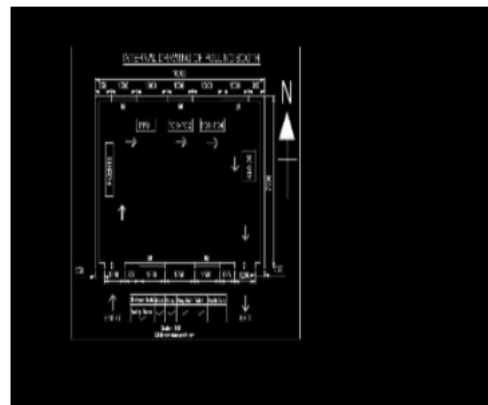

নির্বাচক নিবন্ধন আধিকারিকের স্বাক্ষর

Nazri Naksha

Google Map View

Polling Station Building Front View

Polling Station Front View

Cad View

Key MAP View

1 নাম : সামসুদ্দিন চৌধুরী পিতার নাম: সাহানিয়াজ চৌধুরী বাড়ির নং : n0109 বয়স : 29 লিঙ্গ : পুরুষ	ZNT1338482 ফটো উপলব্ধ	2 নাম : জিয়ারুল চৌধুরী পিতার নাম: সাহানিয়াজ চৌধুরী বাড়ির নং : n0109 বয়স : 34 লিঙ্গ : পুরুষ	ZNT0905141 ফটো উপলব্ধ	3 নাম : জ্যোত্নাবেগম চৌধুরী স্বামীর নাম: সাহানিয়াজ চৌধুরী বাড়ির নং : n0109 বয়স : 57 লিঙ্গ : মহিলা	JJL1625490 ফটো উপলব্ধ
4 নাম : সেখ মহাসিন সেখ পিতার নাম: সেখ মহঃ হাসান বাড়ির নং : N0119 বয়স : 28 লিঙ্গ : পুরুষ	ZNT1483874 ফটো উপলব্ধ	5 নাম : মীর আজহারুল হক পিতার নাম: মীর মহঃ আহিয়া বাড়ির নং : n0028 বয়স : 44 লিঙ্গ : পুরুষ	JJL2419612 ফটো উপলব্ধ	6 নাম : সাহিদা বেগম স্বামীর নাম: সাকির হোসেন মল্লিক বাড়ির নং : n0026 বয়স : 33 লিঙ্গ : মহিলা	ZNT1164474 ফটো উপলব্ধ
7 নাম : সাকির হোসেন মল্লিক পিতার নাম: আমির হোসেন মল্লিক বাড়ির নং : n0026 বয়স : 36 লিঙ্গ : পুরুষ	ZNT0905034 ফটো উপলব্ধ	8 নাম : রুশ্বা খাতুন পিতার নাম: সৌকত আলি মল্লিক বাড়ির নং : n0025 বয়স : 33 লিঙ্গ : মহিলা	ZNT1260256 ফটো উপলব্ধ	9 নাম : রুবিয়া বেগম স্বামীর নাম: সেখ আব্দুল সাহিদ বাড়ির নং : n0122 বয়স : 33 লিঙ্গ : মহিলা	ZNT1420165 ফটো উপলব্ধ
10 নাম : মীর মহঃ আহিয়া পিতার নাম: মীর ইলিয়াস বাড়ির নং : n0028 বয়স : 77 লিঙ্গ : পুরুষ	JJL1626712 ফটো উপলব্ধ	11 নাম : ফরিদা বেগম স্বামীর নাম: মীর আজহারুল হক বাড়ির নং : n0028 বয়স : 30 লিঙ্গ : মহিলা	ZNT1338466 ফটো উপলব্ধ	12 নাম : মীর মহঃ ইজাজ পিতার নাম: মীর মহঃ সিরাজ বাড়ির নং : n0033 বয়স : 34 লিঙ্গ : পুরুষ	ZNT1022011 ফটো উপলব্ধ
13 নাম : ফরিদা বেগম স্বামীর নাম: সিরাজ মীর বাড়ির নং : n0033 বয়স : 59 লিঙ্গ : মহিলা	JJL1625011 ফটো উপলব্ধ	14 নাম : আজমীরা বেগম মীর স্বামীর নাম: সামসের মীর বাড়ির নং : n0033 বয়স : 54 লিঙ্গ : মহিলা	WB/39/273/441489 ফটো উপলব্ধ	15 নাম : নূরনহার বেগম মীর স্বামীর নাম: মহঃ সাহাদত মীর বাড়ির নং : n0191 বয়স : 40 লিঙ্গ : মহিলা	JJL2675114 ফটো উপলব্ধ
16 নাম : মীর দেলোয়ার হোসেন পিতার নাম: মীর হাসান বাড়ির নং : n0196 বয়স : 61 লিঙ্গ : পুরুষ	JJL1627405 ফটো উপলব্ধ	17 নাম : লুতফায়েসা বেগম সেখ স্বামীর নাম: কুতুবউদ্দিন সেখ বাড়ির নং : n0196 বয়স : 35 লিঙ্গ : মহিলা	ZNT1022052 ফটো উপলব্ধ	18 নাম : আব্দুস সালেক সেখ পিতার নাম: আবদুস সামাদ সেখ বাড়ির নং : n0111 বয়স : 54 লিঙ্গ : পুরুষ	JJL0731349 ফটো উপলব্ধ
19 নাম : জাহানারা খাতুন সেখ স্বামীর নাম: আবদুস সালেক সেখ বাড়ির নং : n0111 বয়স : 45 লিঙ্গ : মহিলা	JJL2420065 ফটো উপলব্ধ	20 নাম : নাজিরা বেগম স্বামীর নাম: সেখ হাসান আলি বাড়ির নং : n0119 বয়স : 56 লিঙ্গ : মহিলা	ZNT1665108 ফটো উপলব্ধ	21 নাম : সেখ তোফা পিতার নাম: সেখ তছর আলী বাড়ির নং : n0119 বয়স : 40 লিঙ্গ : পুরুষ	ZNT0632430 ফটো উপলব্ধ
22 নাম : সেখ আব্দুল সাহিদ পিতার নাম: সেখ আব্দুল মত্তার বাড়ির নং : n0112 বয়স : 40 লিঙ্গ : পুরুষ	JJL2636009 ফটো উপলব্ধ	23 নাম : সেখ আব্দুস সোয়েল পিতার নাম: সেখ আঃ সাত্তার বাড়ির নং : n0112 বয়স : 33 লিঙ্গ : পুরুষ	ZNT1164268 ফটো উপলব্ধ	24 নাম : সেখ মহঃ রবিয়োল উদ্দিন পিতার নাম: সেখ মহঃ আলাউদ্দিন বাড়ির নং : n0001 বয়স : 28 লিঙ্গ : পুরুষ	ZNT1419985 ফটো উপলব্ধ
25 নাম : মনীষা খাতুন স্বামীর নাম: সেখ ইয়াসিন বাড়ির নং : N0119 বয়স : 30 লিঙ্গ : মহিলা	ZNT1483924 ফটো উপলব্ধ	26 নাম : নাজিমা খাতুন স্বামীর নাম: সেখ মাসেম বাড়ির নং : n0119 বয়স : 29 লিঙ্গ : মহিলা	ZNT1530419 ফটো উপলব্ধ	27 নাম : সেখ মারেফুল আবেদিন পিতার নাম: সেখ সোমসের বাড়ির নং : n0119 বয়স : 26 লিঙ্গ : পুরুষ	ZNT1530427 ফটো উপলব্ধ
28 নাম : সেখ আব্দুস সাবির পিতার নাম: সেখ আব্দুস সামাদ বাড়ির নং : n0111 বয়স : 48 লিঙ্গ : পুরুষ	JJL1623784 ফটো উপলব্ধ	29 নাম : মনুয়ারা বেগম স্বামীর নাম: সেখ তছর আলি বাড়ির নং : n0119 বয়স : 86 লিঙ্গ : মহিলা	JJL1624428 ফটো উপলব্ধ	30 নাম : সেখ ইয়াসিন পিতার নাম: সেখ হাসান আলি বাড়ির নং : n0119 বয়স : 31 লিঙ্গ : পুরুষ	ZNT1164045 ফটো উপলব্ধ