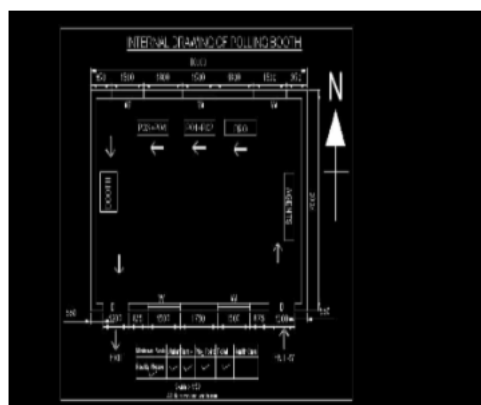

নির্বাচক নিবন্ধন আধিকারিকের স্বাক্ষর

Nazri Naksha

Google Map View

Polling Station Building Front View

Polling Station Front View

Cad View

Key MAP View

1 নাম : রনজিৎ ঘোষ পিতার নাম: ধনঞ্জয় ঘোষ বাড়ির নং : n0015 বয়স : 57 লিঙ্গ : পুরুষ	ZNT1650381 ফটো উপলব্ধ	2 নাম : বিশ্বজীৎ ঘোষ পিতার নাম: ধনঞ্জয় ঘোষ বাড়ির নং : n0015 বয়স : 54 লিঙ্গ : পুরুষ	WB/39/273/447161 ফটো উপলব্ধ	3 নাম : বর্নালী ঘোষ স্বামীর নাম: রনজিত ঘোষ বাড়ির নং : n0015 বয়স : 55 লিঙ্গ : মহিলা	JJL2421717 ফটো উপলব্ধ
4 নাম : সুপর্ণা রায়(ঘোষ) স্বামীর নাম: বিশ্বজিৎ ঘোষ বাড়ির নং : n0015 বয়স : 43 লিঙ্গ : মহিলা	ZNT1022557 ফটো উপলব্ধ	5 নাম : তন্বী ঘোষ পিতার নাম: মনসা পদ ঘোষ বাড়ির নং : n0015 বয়স : 36 লিঙ্গ : পুরুষ	ZNT1022086 ফটো উপলব্ধ	6 নাম : লক্ষ্মী পন্ডিত পিতার নাম: জয়ন্ত বাগ বাড়ির নং : 0165 বয়স : 29 লিঙ্গ : মহিলা	ZNT1484302 ফটো উপলব্ধ
7 নাম : আকাশ মালিক পিতার নাম: পবন মালিক বাড়ির নং : N0148 বয়স : 24 লিঙ্গ : পুরুষ	ZNT1726843 ফটো উপলব্ধ	8 নাম : গঙ্গা বাগ স্বামীর নাম: মিছিল বাগ বাড়ির নং : N0182 বয়স : 25 লিঙ্গ : মহিলা	ZNT1726348 ফটো উপলব্ধ	9 নাম : তুহীন ঘোরাই পিতার নাম: উজ্জ্বল ঘোরাই বাড়ির নং : N0133 বয়স : 24 লিঙ্গ : পুরুষ	ZNT1727270 ফটো উপলব্ধ
10 নাম : মঙ্গল রানা পিতার নাম: উত্তম রানা বাড়ির নং : N0124 বয়স : 25 লিঙ্গ : পুরুষ	ZNT1727106 ফটো উপলব্ধ	11 নাম : রিস্পা খাতুন পিতার নাম: মহঃ মফিজুদ্দিন বাড়ির নং : N0068 বয়স : 24 লিঙ্গ : মহিলা	ZNT1727353 ফটো উপলব্ধ	12 নাম : অভিষেক বাগ পিতার নাম: বিশ্বনাথ বাগ বাড়ির নং : N0164 বয়স : 24 লিঙ্গ : পুরুষ	ZNT1726652 ফটো উপলব্ধ
13 নাম : সাক্ষর রানা পিতার নাম: উত্তম রানা বাড়ির নং : N0124 বয়স : 25 লিঙ্গ : পুরুষ	ZNT1726934 ফটো উপলব্ধ	14 নাম : পারুল বাগ স্বামীর নাম: সঞ্জয় বাগ বাড়ির নং : N0157 বয়স : 33 লিঙ্গ : মহিলা	ZNT1726447 ফটো উপলব্ধ	15 নাম : রাজ মাল মায়ের নাম: মঙ্গল মাল বাড়ির নং : N0120 বয়স : 25 লিঙ্গ : পুরুষ	ZNT1726249 ফটো উপলব্ধ
16 নাম : ইলারানী ঘোষ স্বামীর নাম: মনসাপদ ঘোষ বাড়ির নং : n0015 বয়স : 55 লিঙ্গ : মহিলা	ZNT1759042 ফটো উপলব্ধ	17 নাম : বিদ্যুৎ কুমার গাঙ্গুলী অন্যান্য: প্রদ্যুৎ গাঙ্গুলী বাড়ির নং : এন০০০০ বয়স : 57 লিঙ্গ : পুরুষ	ZNT1831957 ফটো উপলব্ধ	18 নাম : রাকেশ ঘরুই পিতার নাম: নবকুমার ঘরুই বাড়ির নং : এন০২০০ বয়স : 25 লিঙ্গ : পুরুষ	ZNT1831981 ফটো উপলব্ধ
19 নাম : জ্যোতি রঞ্জন ঘোষ পিতার নাম: দীপ প্রসাদ ঘোষ বাড়ির নং : এন০০০০ বয়স : 24 লিঙ্গ : পুরুষ	ZNT1831882 ফটো উপলব্ধ	20 নাম : আলপনা চ্যাটার্জী স্বামীর নাম: পার্থ সারথি চ্যাটার্জী বাড়ির নং : এন০০৮৯ বয়স : 25 লিঙ্গ : মহিলা	ZNT1831908 ফটো উপলব্ধ	21 নাম : মহঃ মফিজুদ্দিন পিতার নাম: মহম্মাদ কালুমুদ্দিন বাড়ির নং : n0068 বয়স : 53 লিঙ্গ : পুরুষ	JJL0733287 ফটো উপলব্ধ
22 নাম : রেবিনা বিবি স্বামীর নাম: মফিজুদ্দিন মহঃ বাড়ির নং : n0068 বয়স : 43 লিঙ্গ : মহিলা	JJL2421956 ফটো উপলব্ধ	23 নাম : অরুণ বাগ মায়ের নাম: কুম্ভা বাগ বাড়ির নং : N0181 বয়স : 24 লিঙ্গ : পুরুষ	ZNT1726330 ফটো উপলব্ধ	24 নাম : সুদীপ্তা সরকার(পুর) স্বামীর নাম: সোমনাথ সরকার বাড়ির নং : N0112 বয়স : 31 লিঙ্গ : মহিলা	ZNT1726389 ফটো উপলব্ধ
25 নাম : দেবশীষ মালিক পিতার নাম: প্রশান্ত মালিক বাড়ির নং : এন০০০০ বয়স : 24 লিঙ্গ : পুরুষ	ZNT1832153 ফটো উপলব্ধ	26 নাম : মৌচিনী মাজি স্বামীর নাম: বকু মাজি বাড়ির নং : এন০০০০ বয়স : 26 লিঙ্গ : মহিলা	ZNT1832203 ফটো উপলব্ধ	27 নাম : সুরেশ বাগ পিতার নাম: সঞ্জয় বাগ বাড়ির নং : এন০১৫১ বয়স : 23 লিঙ্গ : পুরুষ	ZNT1832450 ফটো উপলব্ধ
28 নাম : রেণুকা বাগ স্বামীর নাম: মণিগোপাল বাগ বাড়ির নং : এন০০০০ বয়স : 28 লিঙ্গ : মহিলা	ZNT1832013 ফটো উপলব্ধ	29 নাম : অয়ন মন্ডল পিতার নাম: তপন মন্ডল বাড়ির নং : এন০২০০ বয়স : 23 লিঙ্গ : পুরুষ	ZNT1832039 ফটো উপলব্ধ	30 নাম : সঞ্জিত বাগ পিতার নাম: মৃত্যুঞ্জয় বাগ বাড়ির নং : এন০১৬৫ বয়স : 24 লিঙ্গ : পুরুষ	ZNT1832138 ফটো উপলব্ধ