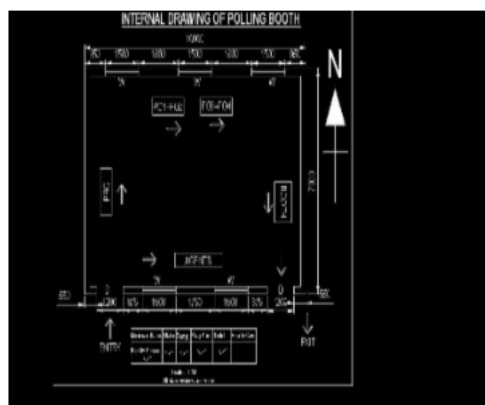

নির্বাচক নিবন্ধন আধিকারিকের স্বাক্ষর

Nazri Naksha

Google Map View

Polling Station Building Front View

Polling Station Front View

Cad View

Key MAP View

1 নাম : রনজিৎ ঘোষ পিতার নাম: ধনঞ্জয় ঘোষ বাড়ির নং : n0015 বয়স : 57 লিঙ্গ : পুরুষ	ZNT1650381 ফটো উপলব্ধ	2 নাম : বিশ্বজীৎ ঘোষ পিতার নাম: ধনঞ্জয় ঘোষ বাড়ির নং : n0015 বয়স : 54 লিঙ্গ : পুরুষ	WB/39/273/447161 ফটো উপলব্ধ	3 নাম : বর্নালী ঘোষ স্বামীর নাম: রনজিত ঘোষ বাড়ির নং : n0015 বয়স : 55 লিঙ্গ : মহিলা	JJL2421717 ফটো উপলব্ধ
4 নাম : সুপর্ণা রায়(ঘোষ) স্বামীর নাম: বিশ্বজিৎ ঘোষ বাড়ির নং : n0015 বয়স : 43 লিঙ্গ : মহিলা	ZNT1022557 ফটো উপলব্ধ	5 নাম : তন্বী ঘোষ পিতার নাম: মনসা পদ ঘোষ বাড়ির নং : n0015 বয়স : 36 লিঙ্গ : পুরুষ	ZNT1022086 ফটো উপলব্ধ	6 নাম : লক্ষ্মী পন্ডিত পিতার নাম: জয়ন্ত বাগ বাড়ির নং : 0165 বয়স : 29 লিঙ্গ : মহিলা	ZNT1484302 ফটো উপলব্ধ
7 নাম : আকাশ মালিক পিতার নাম: পবন মালিক বাড়ির নং : N0148 বয়স : 24 লিঙ্গ : পুরুষ	ZNT1726843 ফটো উপলব্ধ	8 নাম : গঙ্গা বাগ স্বামীর নাম: মিছিল বাগ বাড়ির নং : N0182 বয়স : 25 লিঙ্গ : মহিলা	ZNT1726348 ফটো উপলব্ধ	9 নাম : তুহীন ঘোরাই পিতার নাম: উজ্জ্বল ঘোরাই বাড়ির নং : N0133 বয়স : 24 লিঙ্গ : পুরুষ	ZNT1727270 ফটো উপলব্ধ
10 নাম : মঙ্গল রানা পিতার নাম: উত্তম রানা বাড়ির নং : N0124 বয়স : 25 লিঙ্গ : পুরুষ	ZNT1727106 ফটো উপলব্ধ	11 নাম : রিস্পা খাতুন পিতার নাম: মহঃ মফিজুদ্দিন বাড়ির নং : N0068 বয়স : 24 লিঙ্গ : মহিলা	ZNT1727353 ফটো উপলব্ধ	12 নাম : অভিষেক বাগ পিতার নাম: বিশ্বনাথ বাগ বাড়ির নং : N0164 বয়স : 24 লিঙ্গ : পুরুষ	ZNT1726652 ফটো উপলব্ধ
13 নাম : সাক্ষর রানা পিতার নাম: উত্তম রানা বাড়ির নং : N0124 বয়স : 25 লিঙ্গ : পুরুষ	ZNT1726934 ফটো উপলব্ধ	14 নাম : পারুল বাগ স্বামীর নাম: সঞ্জয় বাগ বাড়ির নং : N0157 বয়স : 33 লিঙ্গ : মহিলা	ZNT1726447 ফটো উপলব্ধ	15 নাম : রাজ মাল মায়ের নাম: মঙ্গল মাল বাড়ির নং : N0120 বয়স : 25 লিঙ্গ : পুরুষ	ZNT1726249 ফটো উপলব্ধ
16 নাম : ইলারানী ঘোষ স্বামীর নাম: মনসাপদ ঘোষ বাড়ির নং : n0015 বয়স : 55 লিঙ্গ : মহিলা	ZNT1759042 ফটো উপলব্ধ	17 নাম : বিদ্যুৎ কুমার গাঙ্গুলী অন্যান্য: প্রদ্যুৎ গাঙ্গুলী বাড়ির নং : এন০০০০ বয়স : 57 লিঙ্গ : পুরুষ	ZNT1831957 ফটো উপলব্ধ	18 নাম : রাকেশ ঘরুই পিতার নাম: নবকুমার ঘরুই বাড়ির নং : এন০২০০ বয়স : 25 লিঙ্গ : পুরুষ	ZNT1831981 ফটো উপলব্ধ
19 নাম : জ্যোতি রঞ্জন ঘোষ পিতার নাম: দীপ প্রসাদ ঘোষ বাড়ির নং : এন০০০০ বয়স : 24 লিঙ্গ : পুরুষ	ZNT1831882 ফটো উপলব্ধ	20 নাম : আলপনা চ্যাটার্জী স্বামীর নাম: পার্থ সারথি চ্যাটার্জী বাড়ির নং : এন০০৮৯ বয়স : 25 লিঙ্গ : মহিলা	ZNT1831908 ফটো উপলব্ধ	21 নাম : মহঃ মফিজুদ্দিন পিতার নাম: মহম্মাদ কালুমুদ্দিন বাড়ির নং : n0068 বয়স : 53 লিঙ্গ : পুরুষ	JJL0733287 ফটো উপলব্ধ
22 নাম : রেবিনা বিবি স্বামীর নাম: মফিজুদ্দিন মহঃ বাড়ির নং : n0068 বয়স : 43 লিঙ্গ : মহিলা	JJL2421956 ফটো উপলব্ধ	23 নাম : অরুণ বাগ মায়ের নাম: কুম্ভা বাগ বাড়ির নং : N0181 বয়স : 24 লিঙ্গ : পুরুষ	ZNT1726330 ফটো উপলব্ধ	24 নাম : সুদীপ্তা সরকার(পুর) স্বামীর নাম: সোমনাথ সরকার বাড়ির নং : N0112 বয়স : 31 লিঙ্গ : মহিলা	ZNT1726389 ফটো উপলব্ধ
25 নাম : দেবশীষ মালিক পিতার নাম: প্রশান্ত মালিক বাড়ির নং : এন০০০০ বয়স : 24 লিঙ্গ : পুরুষ	ZNT1832153 ফটো উপলব্ধ	26 নাম : মৌচিনী মাজি স্বামীর নাম: বকু মাজি বাড়ির নং : এন০০০০ বয়স : 26 লিঙ্গ : মহিলা	ZNT1832203 ফটো উপলব্ধ	27 নাম : সুরেশ বাগ পিতার নাম: সঞ্জয় বাগ বাড়ির নং : এন০১৫১ বয়স : 23 লিঙ্গ : পুরুষ	ZNT1832450 ফটো উপলব্ধ
28 নাম : রেণুকা বাগ স্বামীর নাম: মণিগোপাল বাগ বাড়ির নং : এন০০০০ বয়স : 28 লিঙ্গ : মহিলা	ZNT1832013 ফটো উপলব্ধ	29 নাম : অয়ন মন্ডল পিতার নাম: তপন মন্ডল বাড়ির নং : এন০২০০ বয়স : 23 লিঙ্গ : পুরুষ	ZNT1832039 ফটো উপলব্ধ	30 নাম : সঞ্জিত বাগ পিতার নাম: মৃত্যুঞ্জয় বাগ বাড়ির নং : এন০১৬৫ বয়স : 24 লিঙ্গ : পুরুষ	ZNT1832138 ফটো উপলব্ধ