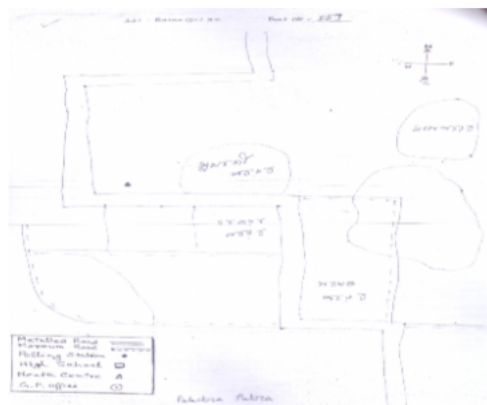

Nazri Naksha