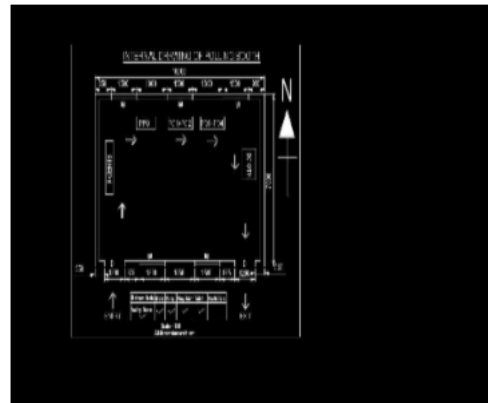

নির্বাচক নিবন্ধন আধিকারিকের স্বাক্ষর

Nazri Naksha

Google Map View

Polling Station Building Front View

Polling Station Front View

Cad View

Key MAP View

বিধানসভা নির্বাচনক্ষেত্রের নং, নাম : 261-রায়না
ভাগ নং, নাম : 1-বড়বৈননান সামন্তপাড়া(পূর্বওপশ্চিম)