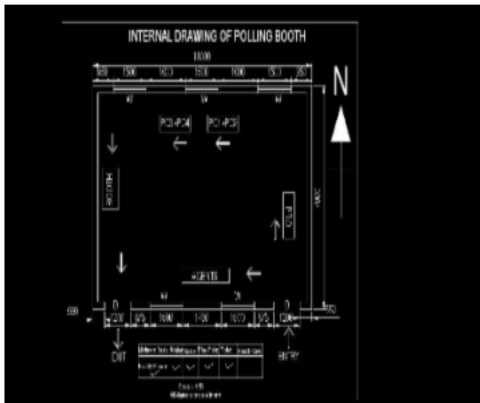

নির্বাচক নিবন্ধন আধিকারিকের স্বাক্ষর

Nazri Naksha

Google Map View

Polling Station Building Front View

Polling Station Front View

Cad View

Key MAP View

বিধানসভা নির্বাচনক্ষেত্রের নং, নাম : 261-রায়না
ভাগ নং, নাম : 1-বড়বৈননান সামন্তপাড়া(পূর্বওপশ্চিম)