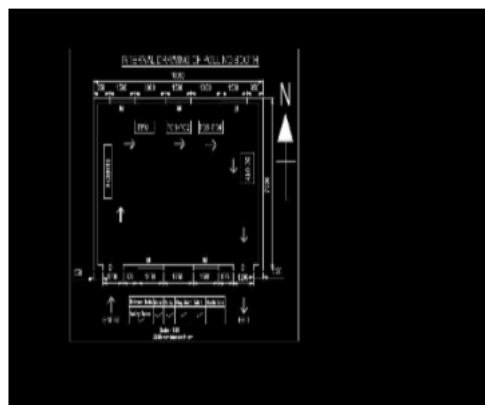

নির্বাচক নিবন্ধন আধিকারিকের স্বাক্ষর

Nazri Naksha

Google Map View

Polling Station Building Front View

Polling Station Front View

Cad View

Key MAP View

বিধানসভা নির্বাচনক্ষেত্রের নং, নাম : 261-রায়না
ভাগ নং, নাম : 1-বড়বৈনান সমগ্র মাঝের পাড়া