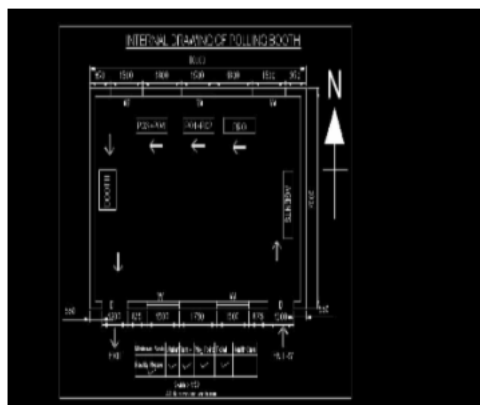

নির্বাচক নিবন্ধন আধিকারিকের স্বাক্ষর

Nazri Naksha

Google Map View

Polling Station Building Front View

Polling Station Front View

Cad View

Key MAP View

বিধানসভা নির্বাচনক্ষেত্রের নং, নাম : 261-রায়না
ভাগ নং, নাম : 1-বড়বৈনান সমগ্র মাঝের পাড়া