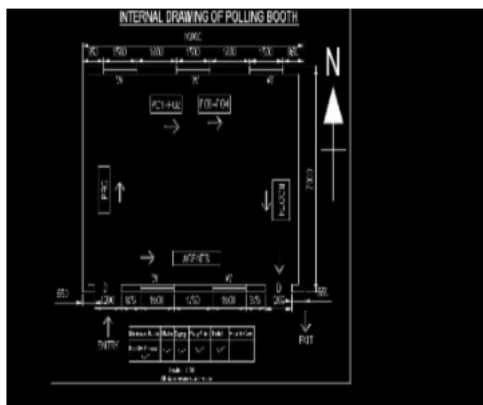

নির্বাচক নিবন্ধন আধিকারিকের স্বাক্ষর

Nazri Naksha

Google Map View

Polling Station Building Front View

Polling Station Front View

Cad View

Key MAP View

বিধানসভা নির্বাচনক্ষেত্রের নং, নাম : 261-রায়না  
ভাগ নং, নাম : 1-ফতেপুর আদকপাড়া ও সাঁতরাপাড়া