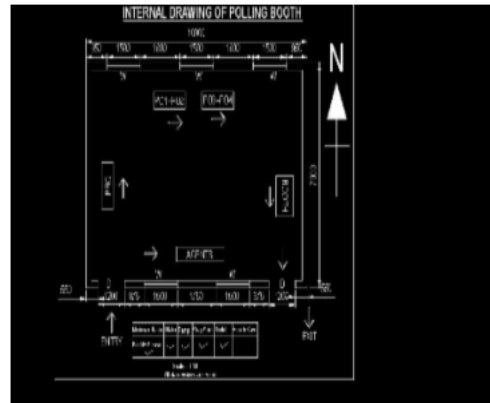

নির্বাচক নিবন্ধন আধিকারিকের স্বাক্ষর

Nazri Naksha

Google Map View

Polling Station Building Front View

Polling Station Front View

Cad View

Key MAP View

1 নাম : শ্যামাপ্রসাদ কুন্ডু পিতার নাম: সমর কুন্ডু বাড়ির নং : n0022 বয়স : 28 লিঙ্গ : পুরুষ	ZNT1421684 ফটো উপলব্ধ	2 নাম : রিম্পা (কুন্ডু) প্রামানিক স্বামীর নাম: সৌমেন প্রামানিক বাড়ির নং : n0022 বয়স : 31 লিঙ্গ : মহিলা	ZNT1166289 ফটো উপলব্ধ	3 নাম : মান্নি গুছাইত স্বামীর নাম: অমলেন্দু গুছাইত বাড়ির নং : n0021 বয়স : 26 লিঙ্গ : মহিলা	ZNT1531508 ফটো উপলব্ধ
4 নাম : সুস্মিতা কুন্ডু স্বামীর নাম: প্রসেঞ্জিত কুন্ডু বাড়ির নং : n0011 বয়স : 36 লিঙ্গ : মহিলা	ZNT0792119 ফটো উপলব্ধ	5 নাম : শৈলেন্দ্রনাথ কর্মকার পিতার নাম: বলাই চন্দ্র কর্মকার বাড়ির নং : n0064 বয়স : 82 লিঙ্গ : পুরুষ	ZNT1758713 ফটো উপলব্ধ	6 নাম : কাকলী কর্মকার স্বামীর নাম: শুভাশিষ কর্মকার বাড়ির নং : n0064 বয়স : 46 লিঙ্গ : মহিলা	JJL1618644 ফটো উপলব্ধ
7 নাম : কুমারানী কুন্ডু স্বামীর নাম: সমর কুন্ডু বাড়ির নং : n0022 বয়স : 53 লিঙ্গ : মহিলা	ZNT1758788 ফটো উপলব্ধ	8 নাম : শুভাশিষ কর্মকার পিতার নাম: শৈলেন্দ্রনাথ কর্মকার বাড়ির নং : n0064 বয়স : 50 লিঙ্গ : পুরুষ	ZNT1758705 ফটো উপলব্ধ	9 নাম : সমর কুন্ডু পিতার নাম: বিভূতিভূষণ কুন্ডু বাড়ির নং : n0022 বয়স : 60 লিঙ্গ : পুরুষ	ZNT1758762 ফটো উপলব্ধ
10 নাম : সায়ন কর্মকার পিতার নাম: শুভাশিষ কর্মকার বাড়ির নং : এন0064 বয়স : 22 লিঙ্গ : পুরুষ	ZNT1908656 ফটো উপলব্ধ	11 নাম : প্রিয়া কুণ্ডু স্বামীর নাম: শ্যামাপ্রসাদ কুণ্ডু বাড়ির নং : এন0022 বয়স : 27 লিঙ্গ : মহিলা	ZNT1502293 ফটো উপলব্ধ	12 নাম : সম্পা কুণ্ডু পিতার নাম: শম্ভু কুণ্ডু বাড়ির নং : n0027 বয়স : 39 লিঙ্গ : মহিলা	JJL2429728 ফটো উপলব্ধ
13 নাম : সুরজিৎ কুন্ডু পিতার নাম: শম্ভু নাথ কুন্ডু বাড়ির নং : n0027 বয়স : 35 লিঙ্গ : পুরুষ	ZNT1024306 ফটো উপলব্ধ	14 নাম : দিলীপ কুন্ডু পিতার নাম: জয়দেব কুন্ডু বাড়ির নং : n0028 বয়স : 67 লিঙ্গ : পুরুষ	WB/39/273/462057 ফটো উপলব্ধ	15 নাম : সুলেখা কুন্ডু স্বামীর নাম: দিলীপ কুন্ডু বাড়ির নং : n0028 বয়স : 56 লিঙ্গ : মহিলা	WB/39/273/462058 ফটো উপলব্ধ
16 নাম : শুভা কুণ্ডু স্বামীর নাম: তরুনকান্তি কুণ্ডু বাড়ির নং : n0019 বয়স : 42 লিঙ্গ : মহিলা	JJL1681469 ফটো উপলব্ধ	17 নাম : সন্দীপ কুন্ডু পিতার নাম: সহদেব কুন্ডু বাড়ির নং : n0023 বয়স : 55 লিঙ্গ : পুরুষ	JJL1618412 ফটো উপলব্ধ	18 নাম : শিউলী কুন্ডু স্বামীর নাম: সন্দীপ কুন্ডু বাড়ির নং : n0023 বয়স : 36 লিঙ্গ : মহিলা	ZNT0653535 ফটো উপলব্ধ
19 নাম : সমীর কুন্ডু পিতার নাম: সহদেব কুন্ডু বাড়ির নং : n0023 বয়স : 53 লিঙ্গ : পুরুষ	WB/39/273/462322 ফটো উপলব্ধ	20 নাম : পূর্ণিমা কুন্ডু স্বামীর নাম: সমীর কুন্ডু বাড়ির নং : n0023 বয়স : 46 লিঙ্গ : মহিলা	JJL1618305 ফটো উপলব্ধ	21 নাম : তমালী কুন্ডু স্বামীর নাম: গনেশ কুন্ডু বাড়ির নং : n0024 বয়স : 54 লিঙ্গ : মহিলা	WB/39/273/462383 ফটো উপলব্ধ
22 নাম : দিবাকর কুন্ডু পিতার নাম: অমৃত কুন্ডু বাড়ির নং : n0025 বয়স : 64 লিঙ্গ : পুরুষ	WB/39/273/462185 ফটো উপলব্ধ	23 নাম : সৌরভ কুন্ডু পিতার নাম: দিবাকর কুন্ডু বাড়ির নং : n0025 বয়স : 30 লিঙ্গ : পুরুষ	ZNT1262484 ফটো উপলব্ধ	24 নাম : হৈমন্তী কুন্ডু স্বামীর নাম: সৌমেন কুন্ডু বাড়ির নং : n0001 বয়স : 32 লিঙ্গ : মহিলা	ZNT1421700 ফটো উপলব্ধ
25 নাম : কৌশিক কুন্ডু পিতার নাম: মোহন্ত কুন্ডু বাড়ির নং : n0020 বয়স : 28 লিঙ্গ : পুরুষ	ZNT1421627 ফটো উপলব্ধ	26 নাম : বর্নালী কুন্ডু স্বামীর নাম: দেবজ্যোতি কুন্ডু বাড়ির নং : n0030 বয়স : 50 লিঙ্গ : মহিলা	JJL1681394 ফটো উপলব্ধ	27 নাম : মনোহর কুন্ডু পিতার নাম: রতিরঞ্জন কুন্ডু বাড়ির নং : n0030 বয়স : 56 লিঙ্গ : পুরুষ	WB/39/273/462041 ফটো উপলব্ধ
28 নাম : প্রভাত কুন্ডু পিতার নাম: পাঁচুপাল কুন্ডু বাড়ির নং : n0007 বয়স : 58 লিঙ্গ : পুরুষ	WB/39/273/462042 ফটো উপলব্ধ	29 নাম : রতি রঞ্জন কুন্ডু পিতার নাম: তারাপদ কুন্ডু বাড়ির নং : n0030 বয়স : 86 লিঙ্গ : পুরুষ	WB/39/273/462078 ফটো উপলব্ধ	30 নাম : লক্ষীরানী কুন্ডু স্বামীর নাম: রতি রঞ্জন কুন্ডু বাড়ির নং : n0030 বয়স : 77 লিঙ্গ : মহিলা	WB/39/273/462079 ফটো উপলব্ধ