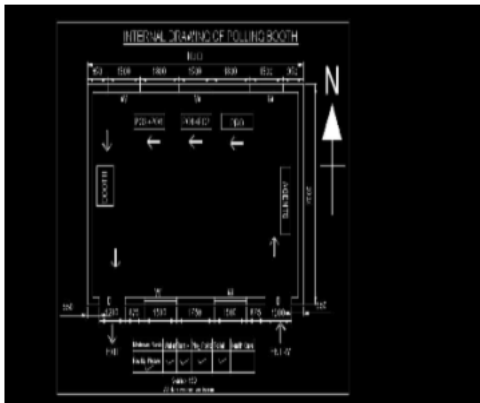

নির্বাচক নিবন্ধন আধিকারিকের স্বাক্ষর

Nazri Naksha

Google Map View

Polling Station Building Front View

Polling Station Front View

Cad View

Key MAP View

1 নাম : শ্যামাপ্রসাদ কুন্ডু পিতার নাম: সমর কুন্ডু বাড়ির নং : n0022 বয়স : 28 লিঙ্গ : পুরুষ	ZNT1421684 ফটো উপলব্ধ	2 নাম : রিম্পা (কুন্ডু) প্রামানিক স্বামীর নাম: সৌমেন প্রামানিক বাড়ির নং : n0022 বয়স : 31 লিঙ্গ : মহিলা	ZNT1166289 ফটো উপলব্ধ	3 নাম : মান্নি গুছাইত স্বামীর নাম: অমলেন্দু গুছাইত বাড়ির নং : n0021 বয়স : 26 লিঙ্গ : মহিলা	ZNT1531508 ফটো উপলব্ধ
4 নাম : সুস্মিতা কুন্ডু স্বামীর নাম: প্রসেঞ্জিত কুন্ডু বাড়ির নং : n0011 বয়স : 36 লিঙ্গ : মহিলা	ZNT0792119 ফটো উপলব্ধ	5 নাম : শৈলেন্দ্রনাথ কর্মকার পিতার নাম: বলাই চন্দ্র কর্মকার বাড়ির নং : n0064 বয়স : 82 লিঙ্গ : পুরুষ	ZNT1758713 ফটো উপলব্ধ	6 নাম : কাকলী কর্মকার স্বামীর নাম: শুভাশিষ কর্মকার বাড়ির নং : n0064 বয়স : 46 লিঙ্গ : মহিলা	JJL1618644 ফটো উপলব্ধ
7 নাম : কুমারানী কুন্ডু স্বামীর নাম: সমর কুন্ডু বাড়ির নং : n0022 বয়স : 53 লিঙ্গ : মহিলা	ZNT1758788 ফটো উপলব্ধ	8 নাম : শুভাশিষ কর্মকার পিতার নাম: শৈলেন্দ্রনাথ কর্মকার বাড়ির নং : n0064 বয়স : 50 লিঙ্গ : পুরুষ	ZNT1758705 ফটো উপলব্ধ	9 নাম : সমর কুন্ডু পিতার নাম: বিভূতিভূষণ কুন্ডু বাড়ির নং : n0022 বয়স : 60 লিঙ্গ : পুরুষ	ZNT1758762 ফটো উপলব্ধ
10 নাম : সায়ন কর্মকার পিতার নাম: শুভাশিষ কর্মকার বাড়ির নং : এন0064 বয়স : 22 লিঙ্গ : পুরুষ	ZNT1908656 ফটো উপলব্ধ	11 নাম : প্রিয়া কুণ্ডু স্বামীর নাম: শ্যামাপ্রসাদ কুণ্ডু বাড়ির নং : এন0022 বয়স : 27 লিঙ্গ : মহিলা	ZNT1502293 ফটো উপলব্ধ	12 নাম : সম্পা কুণ্ডু পিতার নাম: শম্ভু কুণ্ডু বাড়ির নং : n0027 বয়স : 39 লিঙ্গ : মহিলা	JJL2429728 ফটো উপলব্ধ
13 নাম : সুরজিৎ কুন্ডু পিতার নাম: শম্ভু নাথ কুন্ডু বাড়ির নং : n0027 বয়স : 35 লিঙ্গ : পুরুষ	ZNT1024306 ফটো উপলব্ধ	14 নাম : দিলীপ কুন্ডু পিতার নাম: জয়দেব কুন্ডু বাড়ির নং : n0028 বয়স : 67 লিঙ্গ : পুরুষ	WB/39/273/462057 ফটো উপলব্ধ	15 নাম : সুলেখা কুন্ডু স্বামীর নাম: দিলীপ কুন্ডু বাড়ির নং : n0028 বয়স : 56 লিঙ্গ : মহিলা	WB/39/273/462058 ফটো উপলব্ধ
16 নাম : শুভা কুণ্ডু স্বামীর নাম: তরুনকান্তি কুণ্ডু বাড়ির নং : n0019 বয়স : 42 লিঙ্গ : মহিলা	JJL1681469 ফটো উপলব্ধ	17 নাম : সন্দীপ কুন্ডু পিতার নাম: সহদেব কুন্ডু বাড়ির নং : n0023 বয়স : 55 লিঙ্গ : পুরুষ	JJL1618412 ফটো উপলব্ধ	18 নাম : শিউলী কুন্ডু স্বামীর নাম: সন্দীপ কুন্ডু বাড়ির নং : n0023 বয়স : 36 লিঙ্গ : মহিলা	ZNT0653535 ফটো উপলব্ধ
19 নাম : সমীর কুন্ডু পিতার নাম: সহদেব কুন্ডু বাড়ির নং : n0023 বয়স : 53 লিঙ্গ : পুরুষ	WB/39/273/462322 ফটো উপলব্ধ	20 নাম : পূর্ণিমা কুন্ডু স্বামীর নাম: সমীর কুন্ডু বাড়ির নং : n0023 বয়স : 46 লিঙ্গ : মহিলা	JJL1618305 ফটো উপলব্ধ	21 নাম : তমালী কুন্ডু স্বামীর নাম: গনেশ কুন্ডু বাড়ির নং : n0024 বয়স : 54 লিঙ্গ : মহিলা	WB/39/273/462383 ফটো উপলব্ধ
22 নাম : দিবাকর কুন্ডু পিতার নাম: অমৃত কুন্ডু বাড়ির নং : n0025 বয়স : 64 লিঙ্গ : পুরুষ	WB/39/273/462185 ফটো উপলব্ধ	23 নাম : সৌরভ কুন্ডু পিতার নাম: দিবাকর কুন্ডু বাড়ির নং : n0025 বয়স : 30 লিঙ্গ : পুরুষ	ZNT1262484 ফটো উপলব্ধ	24 নাম : হৈমন্তী কুন্ডু স্বামীর নাম: সৌমেন কুন্ডু বাড়ির নং : n0001 বয়স : 32 লিঙ্গ : মহিলা	ZNT1421700 ফটো উপলব্ধ
25 নাম : কৌশিক কুন্ডু পিতার নাম: মোহন্ত কুন্ডু বাড়ির নং : n0020 বয়স : 28 লিঙ্গ : পুরুষ	ZNT1421627 ফটো উপলব্ধ	26 নাম : বর্নালী কুন্ডু স্বামীর নাম: দেবজ্যোতি কুন্ডু বাড়ির নং : n0030 বয়স : 50 লিঙ্গ : মহিলা	JJL1681394 ফটো উপলব্ধ	27 নাম : মনোহর কুন্ডু পিতার নাম: রতিরঞ্জন কুন্ডু বাড়ির নং : n0030 বয়স : 56 লিঙ্গ : পুরুষ	WB/39/273/462041 ফটো উপলব্ধ
28 নাম : প্রভাত কুন্ডু পিতার নাম: পাঁচুপাল কুন্ডু বাড়ির নং : n0007 বয়স : 58 লিঙ্গ : পুরুষ	WB/39/273/462042 ফটো উপলব্ধ	29 নাম : রতি রঞ্জন কুন্ডু পিতার নাম: তারাপদ কুন্ডু বাড়ির নং : n0030 বয়স : 86 লিঙ্গ : পুরুষ	WB/39/273/462078 ফটো উপলব্ধ	30 নাম : লক্ষীরানী কুন্ডু স্বামীর নাম: রতি রঞ্জন কুন্ডু বাড়ির নং : n0030 বয়স : 77 লিঙ্গ : মহিলা	WB/39/273/462079 ফটো উপলব্ধ