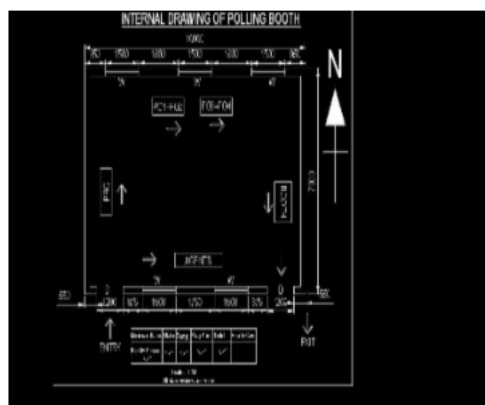

নির্বাচক নিবন্ধন আধিকারিকের স্বাক্ষর

Nazri Naksha

Google Map View

Polling Station Building Front View

Polling Station Front View

Cad View

Key MAP View

বিধানসভা নির্বাচনক্ষেত্রের নং, নাম : 261-রায়না  
ভাগ নং, নাম : 1-নরসিংহপুর, মাঝিপাড়া, মুসলমানপাড়া, দুলে পাড়া