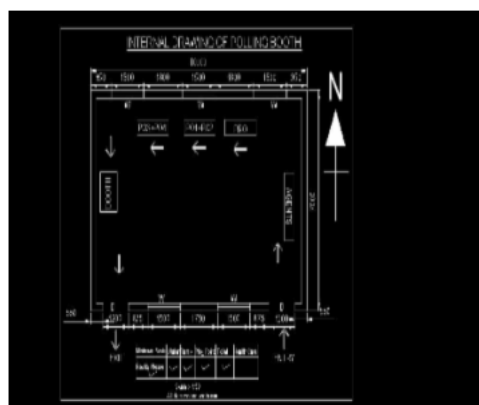

নির্বাচক নিবন্ধন আধিকারিকের স্বাক্ষর

Nazri Naksha

Google Map View

Polling Station Building Front View

Polling Station Front View

Cad View

Key MAP View

বিধানসভা নির্বাচনক্ষেত্রের নং, নাম : 261-রায়না  
ভাগ নং, নাম : 1-নরসিংহপুর, মাঝিপাড়া, মুসলমানপাড়া, দুলে পাড়া