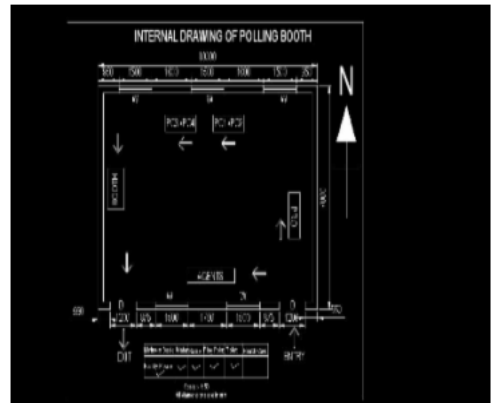

নির্বাচক নিবন্ধন আধিকারিকের স্বাক্ষর

Nazri Naksha

Google Map View

Polling Station Building Front View

Polling Station Front View

Cad View

Key MAP View

1 নাম : সুস্মিতা পাঁজা (মণ্ডল) স্বামীর নাম: সঞ্জয় কুমার পাঁজা বাড়ির নং : n0215 বয়স : 35 লিঙ্গ : মহিলা	ZNT1029412	2 নাম : ভারতী রায় স্বামীর নাম: সমীর রায় বাড়ির নং : n0042 বয়স : 49 লিঙ্গ : মহিলা	JJL1669456	3 নাম : গায়ত্রী রায় স্বামীর নাম: সুদীপ রায় বাড়ির নং : n0041 বয়স : 31 লিঙ্গ : মহিলা	ZNT1262765
4 নাম : সুদীপ কুমার রায় পিতার নাম: মহাদেব রায় বাড়ির নং : n0041 বয়স : 46 লিঙ্গ : পুরুষ	JJL1669431	5 নাম : বানী রায় স্বামীর নাম: মহাদেব রায় বাড়ির নং : n0041 বয়স : 58 লিঙ্গ : মহিলা	WB/39/273/468754	6 নাম : মহাদেব রায় পিতার নাম: দেবনারায়ন রায় বাড়ির নং : n0041 বয়স : 70 লিঙ্গ : পুরুষ	ZNT1915362
7 নাম : সমীর রায় পিতার নাম: দেবনারায়ন রায় বাড়ির নং : n0042 বয়স : 56 লিঙ্গ : পুরুষ	ZNT1660737	8 নাম : নন্দীতা নন্দী স্বামীর নাম: কৌশিক নন্দী বাড়ির নং : N0000 বয়স : 28 লিঙ্গ : মহিলা	ZNT1721307	9 নাম : সৌভিক রায় পিতার নাম: সমীর রায় বাড়ির নং : এন০০৪২ বয়স : 22 লিঙ্গ : পুরুষ	ZNT1815448
10 নাম : গৌরব মাজি পিতার নাম: বনু মাজি বাড়ির নং : এন০০০০ বয়স : 23 লিঙ্গ : পুরুষ	ZNT1815661	11 নাম : স্বাগত চক্রবর্তী স্বামীর নাম: রঞ্জু চক্রবর্তী বাড়ির নং : এন০০০০ বয়স : 23 লিঙ্গ : মহিলা	ZNT1815638	12 নাম : উমা কুণ্ডু স্বামীর নাম: মধুসূদন কুণ্ডু বাড়ির নং : n0203 বয়স : 43 লিঙ্গ : মহিলা	JJL2523744
13 নাম : পৃথা কুন্ডু পিতার নাম: মধুসূদন কুন্ডু বাড়ির নং : এন০২০৬ বয়স : 23 লিঙ্গ : মহিলা	ZNT1815554	14 নাম : অতনু কুণ্ডু পিতার নাম: তপস কুণ্ডু বাড়ির নং : 261 রায়না বয়স : 22 লিঙ্গ : পুরুষ	ZNT1965011	Q 15 নাম : সুপর্ণা ভট্টাচার্য্য স্বামীর নাম: মিলন ভট্টাচার্য্য বাড়ির নং : এন০০০০ বয়স : 25 লিঙ্গ : মহিলা	ZNT1605476
16 নাম : মধুসূদন কুণ্ডু পিতার নাম: বলাই কুণ্ডু বাড়ির নং : বাতাসপুর বয়স : 55 লিঙ্গ : পুরুষ	ZNT0908871	Q 17 নাম : ত্রিজিৎ কুণ্ডু পিতার নাম: মধুসূদন কুণ্ডু বাড়ির নং : এন০208 বয়স : 20 লিঙ্গ : পুরুষ	ZNT2034494	18 নাম : পুতুল কুণ্ডু স্বামীর নাম: তাপস কুমার কুণ্ডু বাড়ির নং : n0207 বয়স : 47 লিঙ্গ : মহিলা	ZNT0919464
19 নাম : তাপস কুমার কুণ্ডু পিতার নাম: বলাই কুণ্ডু বাড়ির নং : n0206 বয়স : 56 লিঙ্গ : পুরুষ	ZNT1794718	Q 20 নাম : প্রবীর কুণ্ডু পিতার নাম: বলাই কুণ্ডু বাড়ির নং : বয়স : 57 লিঙ্গ : পুরুষ	ZNT0919449	21 নাম : শান্তনু কুণ্ডু পিতার নাম: তাপস কুণ্ডু বাড়ির নং : n0001 বয়স : 27 লিঙ্গ : পুরুষ	ZNT1532027
22 নাম : সরস্বতী কুন্ডু স্বামীর নাম: অনূপ কুন্ডু বাড়ির নং : n0143 বয়স : 51 লিঙ্গ : মহিলা	JJL1670207	23 নাম : অনূপ কুন্ডু পিতার নাম: বাসুদেব কুন্ডু বাড়ির নং : n0143 বয়স : 63 লিঙ্গ : পুরুষ	JJL1670355	24 নাম : রাহুল কুন্ডু পিতার নাম: সুপ্রিয় কুন্ডু বাড়ির নং : এন০০০০ বয়স : 25 লিঙ্গ : পুরুষ	ZNT1605492
25 নাম : অক্ষয় কুন্ডু পিতার নাম: অরূপ কুমার কুন্ডু বাড়ির নং : এন০০০০ বয়স : 26 লিঙ্গ : মহিলা	ZNT1605518	26 নাম : লীসা কুণ্ডু স্বামীর নাম: অমল কুমার কুণ্ডু বাড়ির নং : n0000 বয়স : 28 লিঙ্গ : মহিলা	ZNT1531904	27 নাম : নবনীতা কুন্ডু পিতার নাম: শ্যামল কুন্ডু বাড়ির নং : n0095 বয়স : 26 লিঙ্গ : মহিলা	ZNT1573187
28 নাম : শ্যামারানী কুন্ডু স্বামীর নাম: উত্তম কুমার কুন্ডু বাড়ির নং : n0201 বয়স : 50 লিঙ্গ : মহিলা	WB/39/273/468757	29 নাম : অপর্ণা কুন্ডু স্বামীর নাম: অরূপ কুমার কুন্ডু বাড়ির নং : n0192 বয়স : 50 লিঙ্গ : মহিলা	WB/39/273/468634	30 নাম : সুমন্ত কুণ্ডু পিতার নাম: রামপদ কুণ্ডু বাড়ির নং : n0011 বয়স : 49 লিঙ্গ : পুরুষ	ZNT1660703