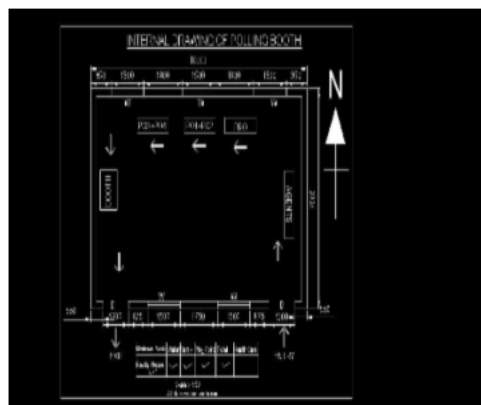

নির্বাচক নিবন্ধন আধিকারিকের স্বাক্ষর

Nazri Naksha

Google Map View

Polling Station Building Front View

Polling Station Front View

Cad View

Key MAP View

1 নাম : তাপস কর্মকার পিতার নাম: সূর্য্য কর্মকার বাড়ির নং : n0011 বয়স : 68 লিঙ্গ : পুরুষ	ZNT1674290 ফটো উপলব্ধ	2 নাম : সুব্রত কর্মকার পিতার নাম: তাপস কর্মকার বাড়ির নং : n0011 বয়স : 37 লিঙ্গ : পুরুষ	ZNT0797829 ফটো উপলব্ধ	3 নাম : সাবের চৌধুরী পিতার নাম: উজির চৌধুরী বাড়ির নং : n0068 বয়স : 50 লিঙ্গ : পুরুষ	ZNT1661453 ফটো উপলব্ধ
4 নাম : আপিয়া চৌধুরী স্বামীর নাম: বাবর চৌধুরী বাড়ির নং : n0068 বয়স : 39 লিঙ্গ : মহিলা	ZNT1166990 ফটো উপলব্ধ	5 নাম : বাবর চৌধুরী পিতার নাম: উজির চৌধুরী বাড়ির নং : n0068 বয়স : 52 লিঙ্গ : পুরুষ	ZNT1661552 ফটো উপলব্ধ	6 নাম : সাজাহান চৌধুরী পিতার নাম: উজির চৌধুরী বাড়ির নং : n0068 বয়স : 54 লিঙ্গ : পুরুষ	ZNT1661446 ফটো উপলব্ধ
7 নাম : রাহিলা চৌধুরী স্বামীর নাম: উজির চৌধুরী বাড়ির নং : n0068 বয়স : 68 লিঙ্গ : মহিলা	ZNT1661438 ফটো উপলব্ধ	8 নাম : মৃদুল দে পিতার নাম: সনৎ দে বাড়ির নং : n0035 বয়স : 41 লিঙ্গ : পুরুষ	JJL2523132 ফটো উপলব্ধ	9 নাম : রিস্পা দে স্বামীর নাম: মৃদুল দে বাড়ির নং : n0035 বয়স : 30 লিঙ্গ : মহিলা	ZNT1341023 ফটো উপলব্ধ
10 নাম : পুতুল নন্দী (হালদার) স্বামীর নাম: উদয় হালদার বাড়ির নং : n0195 বয়স : 44 লিঙ্গ : মহিলা	JJL1692581 ফটো উপলব্ধ	11 নাম : মুকুল দে পিতার নাম: সনত দে বাড়ির নং : n0035 বয়স : 42 লিঙ্গ : পুরুষ	JJL2455350 ফটো উপলব্ধ	12 নাম : সনৎ দে পিতার নাম: কৃষ্ণচন্দ্র দে বাড়ির নং : n0035 বয়স : 71 লিঙ্গ : পুরুষ	ZNT1661354 ফটো উপলব্ধ
13 নাম : সুলতানা চৌধুরী স্বামীর নাম: সাজাহান চৌধুরী বাড়ির নং : n0068 বয়স : 44 লিঙ্গ : মহিলা	JJL2192169 ফটো উপলব্ধ	14 নাম : রেজিনা চৌধুরী স্বামীর নাম: চৌধুরী মহম্মদ হোসেন বাড়ির নং : n0068 বয়স : 44 লিঙ্গ : মহিলা	JJL2192136 ফটো উপলব্ধ	15 নাম : আপিয়া চৌধুরী স্বামীর নাম: মনোয়ার চৌধুরী বাড়ির নং : n0068 বয়স : 73 লিঙ্গ : মহিলা	ZNT1661677 ফটো উপলব্ধ
16 নাম : জাকির হোসেন চৌধুরী পিতার নাম: উজির চৌধুরী বাড়ির নং : n0068 বয়স : 44 লিঙ্গ : পুরুষ	JJL2192151 ফটো উপলব্ধ	17 নাম : পরি বেগম স্বামীর নাম: সাবের চৌধুরী বাড়ির নং : n0068 বয়স : 36 লিঙ্গ : মহিলা	ZNT1263300 ফটো উপলব্ধ	18 নাম : রিক্কু মালিক (সরকার) স্বামীর নাম: চন্দন সরকার বাড়ির নং : এন০০০০ বয়স : 33 লিঙ্গ : মহিলা	ZNT1068014 ফটো উপলব্ধ
19 নাম : কবিতা মালিক স্বামীর নাম: কমল মালিক বাড়ির নং : n0096 বয়স : 46 লিঙ্গ : মহিলা	JJL1696681 ফটো উপলব্ধ	20 নাম : পল্লবী চৌধুরী স্বামীর নাম: জাকির হোসেন চৌধুরী বাড়ির নং : n0068 বয়স : 32 লিঙ্গ : মহিলা	ZNT1360023 ফটো উপলব্ধ	21 নাম : উদয় হালদার পিতার নাম: হারাধন হালদার বাড়ির নং : n0106 বয়স : 48 লিঙ্গ : পুরুষ	JJL1696434 ফটো উপলব্ধ
22 নাম : ছবিরানী হালদার স্বামীর নাম: হারাধন হালদার বাড়ির নং : n0106 বয়স : 66 লিঙ্গ : মহিলা	ZNT1661545 ফটো উপলব্ধ	23 নাম : কমল মালিক পিতার নাম: হরেন মালিক বাড়ির নং : n0096 বয়স : 50 লিঙ্গ : পুরুষ	WB/39/273/528739 ফটো উপলব্ধ	24 নাম : পিউ ধারা সাঁতরা স্বামীর নাম: সুশীল কুমার সাঁতরা বাড়ির নং : N0000 বয়স : 24 লিঙ্গ : মহিলা	ZNT1721026 ফটো উপলব্ধ
25 নাম : তপন হালদার পিতার নাম: অশ্বিনী হালদার বাড়ির নং : n0106 বয়স : 68 লিঙ্গ : পুরুষ	ZNT1661461 ফটো উপলব্ধ	26 নাম : মনসুরা বেগম স্বামীর নাম: সেখ আলমগীর আলি বাড়ির নং : n0203 বয়স : 42 লিঙ্গ : মহিলা	JJL2595908 ফটো উপলব্ধ	27 নাম : রাজেন্দ্র প্রসাদ হালদার পিতার নাম: তপন হালদার বাড়ির নং : n0106 বয়স : 38 লিঙ্গ : পুরুষ	JJL2523280 ফটো উপলব্ধ
28 নাম : কোহিনুর চৌধুরী স্বামীর নাম: হারিফ হোসেন চৌধুরী বাড়ির নং : n0068 বয়স : 30 লিঙ্গ : মহিলা	NIO1557735 ফটো উপলব্ধ	29 নাম : সুখমা দে স্বামীর নাম: সনত দে বাড়ির নং : n0035 বয়স : 63 লিঙ্গ : মহিলা	ZNT1661347 ফটো উপলব্ধ	30 নাম : হানিফ হোসেন চৌধুরী পিতার নাম: মনোয়ার চৌধুরী বাড়ির নং : n0068 বয়স : 44 লিঙ্গ : পুরুষ	JJL2192144 ফটো উপলব্ধ