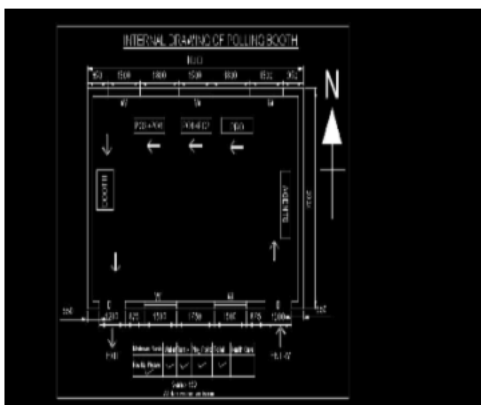

নির্বাচক নিবন্ধন আধিকারিকের স্বাক্ষর

Nazri Naksha

Google Map View

Polling Station Building Front View

Polling Station Front View

Cad View

Key MAP View

1 নাম : তাপস কর্মকার পিতার নাম: সূর্য্য কর্মকার বাড়ির নং : n0011 বয়স : 68 লিঙ্গ : পুরুষ	ZNT1674290 ফটো উপলব্ধ	2 নাম : সুব্রত কর্মকার পিতার নাম: তাপস কর্মকার বাড়ির নং : n0011 বয়স : 37 লিঙ্গ : পুরুষ	ZNT0797829 ফটো উপলব্ধ	3 নাম : সাবের চৌধুরী পিতার নাম: উজির চৌধুরী বাড়ির নং : n0068 বয়স : 50 লিঙ্গ : পুরুষ	ZNT1661453 ফটো উপলব্ধ
4 নাম : আপিয়া চৌধুরী স্বামীর নাম: বাবর চৌধুরী বাড়ির নং : n0068 বয়স : 39 লিঙ্গ : মহিলা	ZNT1166990 ফটো উপলব্ধ	5 নাম : বাবর চৌধুরী পিতার নাম: উজির চৌধুরী বাড়ির নং : n0068 বয়স : 52 লিঙ্গ : পুরুষ	ZNT1661552 ফটো উপলব্ধ	6 নাম : সাজাহান চৌধুরী পিতার নাম: উজির চৌধুরী বাড়ির নং : n0068 বয়স : 54 লিঙ্গ : পুরুষ	ZNT1661446 ফটো উপলব্ধ
7 নাম : রাহিলা চৌধুরী স্বামীর নাম: উজির চৌধুরী বাড়ির নং : n0068 বয়স : 68 লিঙ্গ : মহিলা	ZNT1661438 ফটো উপলব্ধ	8 নাম : মৃদুল দে পিতার নাম: সনৎ দে বাড়ির নং : n0035 বয়স : 41 লিঙ্গ : পুরুষ	JJL2523132 ফটো উপলব্ধ	9 নাম : রিস্পা দে স্বামীর নাম: মৃদুল দে বাড়ির নং : n0035 বয়স : 30 লিঙ্গ : মহিলা	ZNT1341023 ফটো উপলব্ধ
10 নাম : পুতুল নন্দী (হালদার) স্বামীর নাম: উদয় হালদার বাড়ির নং : n0195 বয়স : 44 লিঙ্গ : মহিলা	JJL1692581 ফটো উপলব্ধ	11 নাম : মুকুল দে পিতার নাম: সনত দে বাড়ির নং : n0035 বয়স : 42 লিঙ্গ : পুরুষ	JJL2455350 ফটো উপলব্ধ	12 নাম : সনৎ দে পিতার নাম: কৃষ্ণচন্দ্র দে বাড়ির নং : n0035 বয়স : 71 লিঙ্গ : পুরুষ	ZNT1661354 ফটো উপলব্ধ
13 নাম : সুলতানা চৌধুরী স্বামীর নাম: সাজাহান চৌধুরী বাড়ির নং : n0068 বয়স : 44 লিঙ্গ : মহিলা	JJL2192169 ফটো উপলব্ধ	14 নাম : রেজিনা চৌধুরী স্বামীর নাম: চৌধুরী মহম্মদ হোসেন বাড়ির নং : n0068 বয়স : 44 লিঙ্গ : মহিলা	JJL2192136 ফটো উপলব্ধ	15 নাম : আপিয়া চৌধুরী স্বামীর নাম: মনোয়ার চৌধুরী বাড়ির নং : n0068 বয়স : 73 লিঙ্গ : মহিলা	ZNT1661677 ফটো উপলব্ধ
16 নাম : জাকির হোসেন চৌধুরী পিতার নাম: উজির চৌধুরী বাড়ির নং : n0068 বয়স : 44 লিঙ্গ : পুরুষ	JJL2192151 ফটো উপলব্ধ	17 নাম : পরি বেগম স্বামীর নাম: সাবের চৌধুরী বাড়ির নং : n0068 বয়স : 36 লিঙ্গ : মহিলা	ZNT1263300 ফটো উপলব্ধ	18 নাম : রিক্কু মালিক (সরকার) স্বামীর নাম: চন্দন সরকার বাড়ির নং : এন০০০০ বয়স : 33 লিঙ্গ : মহিলা	ZNT1068014 ফটো উপলব্ধ
19 নাম : কবিতা মালিক স্বামীর নাম: কমল মালিক বাড়ির নং : n0096 বয়স : 46 লিঙ্গ : মহিলা	JJL1696681 ফটো উপলব্ধ	20 নাম : পল্লবী চৌধুরী স্বামীর নাম: জাকির হোসেন চৌধুরী বাড়ির নং : n0068 বয়স : 32 লিঙ্গ : মহিলা	ZNT1360023 ফটো উপলব্ধ	21 নাম : উদয় হালদার পিতার নাম: হারাধন হালদার বাড়ির নং : n0106 বয়স : 48 লিঙ্গ : পুরুষ	JJL1696434 ফটো উপলব্ধ
22 নাম : ছবিরানী হালদার স্বামীর নাম: হারাধন হালদার বাড়ির নং : n0106 বয়স : 66 লিঙ্গ : মহিলা	ZNT1661545 ফটো উপলব্ধ	23 নাম : কমল মালিক পিতার নাম: হরেন মালিক বাড়ির নং : n0096 বয়স : 50 লিঙ্গ : পুরুষ	WB/39/273/528739 ফটো উপলব্ধ	24 নাম : পিউ ধারা সাঁতরা স্বামীর নাম: সুশীল কুমার সাঁতরা বাড়ির নং : N0000 বয়স : 24 লিঙ্গ : মহিলা	ZNT1721026 ফটো উপলব্ধ
25 নাম : তপন হালদার পিতার নাম: অশ্বিনী হালদার বাড়ির নং : n0106 বয়স : 68 লিঙ্গ : পুরুষ	ZNT1661461 ফটো উপলব্ধ	26 নাম : মনসুরা বেগম স্বামীর নাম: সেখ আলমগীর আলি বাড়ির নং : n0203 বয়স : 42 লিঙ্গ : মহিলা	JJL2595908 ফটো উপলব্ধ	27 নাম : রাজেন্দ্র প্রসাদ হালদার পিতার নাম: তপন হালদার বাড়ির নং : n0106 বয়স : 38 লিঙ্গ : পুরুষ	JJL2523280 ফটো উপলব্ধ
28 নাম : কোহিনুর চৌধুরী স্বামীর নাম: হারিফ হোসেন চৌধুরী বাড়ির নং : n0068 বয়স : 30 লিঙ্গ : মহিলা	NIO1557735 ফটো উপলব্ধ	29 নাম : সুখমা দে স্বামীর নাম: সনত দে বাড়ির নং : n0035 বয়স : 63 লিঙ্গ : মহিলা	ZNT1661347 ফটো উপলব্ধ	30 নাম : হানিফ হোসেন চৌধুরী পিতার নাম: মনোয়ার চৌধুরী বাড়ির নং : n0068 বয়স : 44 লিঙ্গ : পুরুষ	JJL2192144 ফটো উপলব্ধ