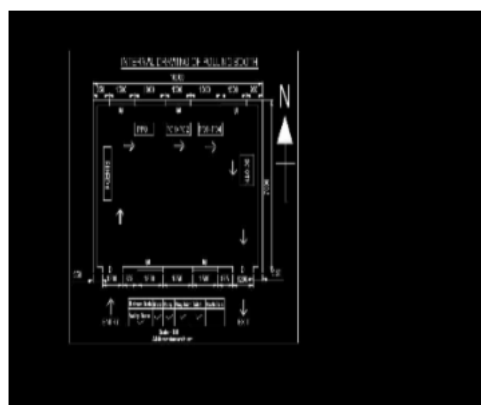

নির্বাচক নিবন্ধন আধিকারিকের স্বাক্ষর

Nazri Naksha

Google Map View

Polling Station Building Front View

Polling Station Front View

Cad View

Key MAP View

1 নাম : শ্যামল বাগ পিতার নাম: পাম্মালাল বাগ বাড়ির নং : n0079 বয়স : 50 লিঙ্গ : পুরুষ	ZNT1861731 ফটো উপলব্ধ	2 নাম : পূর্ণিমা বাগ স্বামীর নাম: শ্যামল বাগ বাড়ির নং : n0079 বয়স : 46 লিঙ্গ : মহিলা	JLL1657113 ফটো উপলব্ধ	3 নাম : পূর্ণেন্দু বাগ পিতার নাম: শ্যামল বাগ বাড়ির নং : n0079 বয়স : 26 লিঙ্গ : পুরুষ	ZNT1544121 ফটো উপলব্ধ
4 নাম : মৌসুমী মালিক স্বামীর নাম: মুনায় মালিক বাড়ির নং : n0114 বয়স : 29 লিঙ্গ : মহিলা	ZNT1491570 ফটো উপলব্ধ	5 নাম : সুসমা ধারা স্বামীর নাম: শীতল ধাড়া বাড়ির নং : n0082 বয়স : 59 লিঙ্গ : মহিলা	ZNT1762319 ফটো উপলব্ধ	6 নাম : শঙ্করী মন্ডল স্বামীর নাম: উত্তম কুমার মন্ডল বাড়ির নং : n0058 বয়স : 37 লিঙ্গ : মহিলা	ZNT0798181 ফটো উপলব্ধ
7 নাম : উত্তম কুমার মন্ডল পিতার নাম: বাদল মন্ডল বাড়ির নং : n0058 বয়স : 55 লিঙ্গ : পুরুষ	JLL0839514 ফটো উপলব্ধ	8 নাম : রুমা মালিক স্বামীর নাম: সাহেব মালিক বাড়ির নং : n0032 বয়স : 34 লিঙ্গ : মহিলা	ZNT1167113 ফটো উপলব্ধ	9 নাম : রিক্তু বাগ স্বামীর নাম: দেবানীষ বাগ বাড়ির নং : এন০১১৪ বয়স : 23 লিঙ্গ : মহিলা	ZNT1909795 ফটো উপলব্ধ
10 নাম : রাজেশ বাগ পিতার নাম: শ্যামল বাগ বাড়ির নং : এন০০৭৯ বয়স : 22 লিঙ্গ : পুরুষ	ZNT1910025 ফটো উপলব্ধ	11 নাম : অর্নব প্রামানিক পিতার নাম: অশোক কুমার প্রামানিক বাড়ির নং : এন০০০০ বয়স : 23 লিঙ্গ : পুরুষ	ZNT1814748 ফটো উপলব্ধ	12 নাম : আশীষ ঘড়ুই পিতার নাম: সুরজিত ঘড়ুই বাড়ির নং : এন০০০৪ বয়স : 24 লিঙ্গ : পুরুষ	ZNT1814763 ফটো উপলব্ধ
13 নাম : সুসমা ঘড়ুই স্বামীর নাম: অনুপ কুমার ঘরুই বাড়ির নং : n0002 বয়স : 31 লিঙ্গ : মহিলা	AYC1809003 ফটো উপলব্ধ	14 নাম : পিউ ঘোরুই স্বামীর নাম: অভিজিৎ ঘোরুই বাড়ির নং : এন০০০৬ বয়স : 27 লিঙ্গ : মহিলা	ZNT1544378 ফটো উপলব্ধ	15 নাম : পীযুষ ঘড়ুই পিতার নাম: গৌতম ঘড়ুই বাড়ির নং : এন০০০৭ বয়স : 22 লিঙ্গ : পুরুষ	ZNT1909951 ফটো উপলব্ধ
16 নাম : সুপ্রিয়া ঘড়ুই স্বামীর নাম: প্রতাপ ঘরুই বাড়ির নং : এন০০০৭ বয়স : 22 লিঙ্গ : মহিলা	ZNT1909704 ফটো উপলব্ধ	17 নাম : সুবির ঘোরুই পিতার নাম: সূচদ ঘোরুই বাড়ির নং : এন0008 বয়স : 21 লিঙ্গ : পুরুষ	ZNT1935709 ফটো উপলব্ধ	18 নাম : সপ্তমী ঘরুই স্বামীর নাম: সুরজিত ঘোরুই বাড়ির নং : এন0008 বয়স : 23 লিঙ্গ : মহিলা	ZNT1935733 ফটো উপলব্ধ
19 নাম : শিল্পা ঘড়ুই স্বামীর নাম: সৌমেন ঘড়ুই বাড়ির নং : N0005 বয়স : 25 লিঙ্গ : মহিলা	ZNT1720317 ফটো উপলব্ধ	20 নাম : সৌমেন ঘড়ুই পিতার নাম: তাপস ঘড়ুই বাড়ির নং : এন০০০৮ বয়স : 23 লিঙ্গ : পুরুষ	ZNT1814912 ফটো উপলব্ধ	21 নাম : পুষ্পিতা ঘড়ুই স্বামীর নাম: দুর্গা প্রসাদ ঘড়ুই বাড়ির নং : এন০০০৪ বয়স : 25 লিঙ্গ : মহিলা	ZNT1814722 ফটো উপলব্ধ
22 নাম : কেয়া মালিক স্বামীর নাম: মনোজ কুমার মালিক বাড়ির নং : n0006 বয়স : 33 লিঙ্গ : মহিলা	ZNT1341437 ফটো উপলব্ধ	23 নাম : সৌগত ঘড়ুই পিতার নাম: উৎপল ঘড়ুই বাড়ির নং : n0009 বয়স : 27 লিঙ্গ : পুরুষ	ZNT1544105 ফটো উপলব্ধ	24 নাম : প্রতিমা ঘড়ুই স্বামীর নাম: সমর ঘড়ুই বাড়ির নং : n0002 বয়স : 36 লিঙ্গ : মহিলা	ZNT1422708 ফটো উপলব্ধ
25 নাম : চন্দন ঘড়ুই পিতার নাম: বুদ্ধদেব ঘড়ুই বাড়ির নং : n0005 বয়স : 32 লিঙ্গ : পুরুষ	ZNT1422757 ফটো উপলব্ধ	26 নাম : অভিজিৎ ঘড়ুই পিতার নাম: প্রবীর ঘড়ুই বাড়ির নং : n0006 বয়স : 29 লিঙ্গ : পুরুষ	ZNT1422849 ফটো উপলব্ধ	27 নাম : সুরজিৎ ঘড়ুই পিতার নাম: জয়দেব ঘড়ুই বাড়ির নং : n0008 বয়স : 29 লিঙ্গ : পুরুষ	ZNT1422997 ফটো উপলব্ধ
28 নাম : প্রতাপ ঘড়ুই পিতার নাম: গৌতম ঘড়ুই বাড়ির নং : n0007 বয়স : 27 লিঙ্গ : পুরুষ	ZNT1486711 ফটো উপলব্ধ	29 নাম : অর্চনা ঘড়ুই স্বামীর নাম: রনজিত ঘড়ুই বাড়ির নং : n0002 বয়স : 65 লিঙ্গ : মহিলা	JLL0836486 ফটো উপলব্ধ	30 নাম : মৃত্যঞ্জয় ঘড়ুই পিতার নাম: রনজিত ঘড়ুই বাড়ির নং : n0002 বয়স : 49 লিঙ্গ : পুরুষ	JLL2188100 ফটো উপলব্ধ