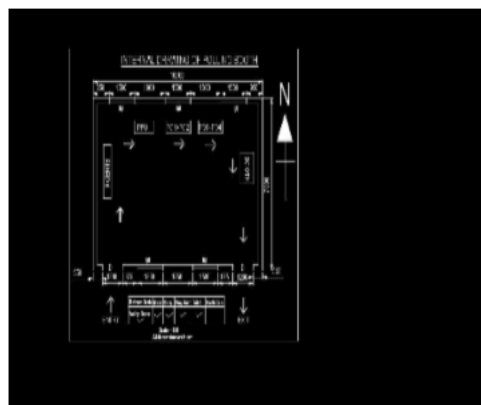

নির্বাচক নিবন্ধন আধিকারিকের স্বাক্ষর

Nazri Naksha

Google Map View

Polling Station Building Front View

Polling Station Front View

Cad View

Key MAP View

বিধানসভা নির্বাচনক্ষেত্রের নং, নাম : 261-রায়না
ভাগ নং, নাম : 1-কামারহাটী পশ্চিমপাড়া,মির্জাপাড়া