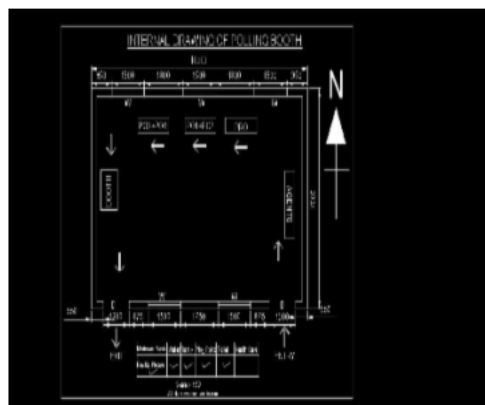

নির্বাচক নিবন্ধন আধিকারিকের স্বাক্ষর

Nazri Naksha

Google Map View

Polling Station Building Front View

Polling Station Front View

Cad View

Key MAP View

বিধানসভা নির্বাচনক্ষেত্রের নং, নাম : 261-রায়না
ভাগ নং, নাম : 1-কামারহাটী পশ্চিমপাড়া,মির্জাপাড়া