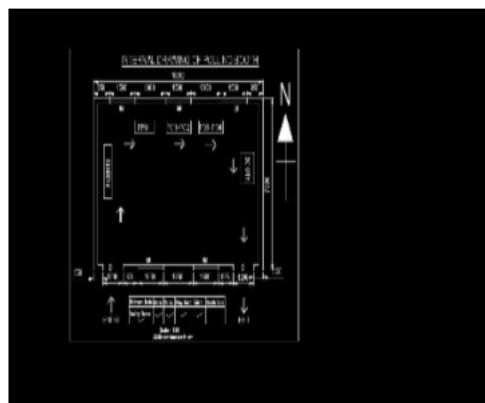

নির্বাচক নিবন্ধন আধিকারিকের স্বাক্ষর

Nazri Naksha

Google Map View

Polling Station Building Front View

Polling Station Front View

Cad View

Key MAP View

বিধানসভা নির্বাচনক্ষেত্রের নং, নাম : 261-রায়না  
ভাগ নং, নাম : 1-কামারহাটী রুইদাসপাড়া, মুখার্জীপাড়া