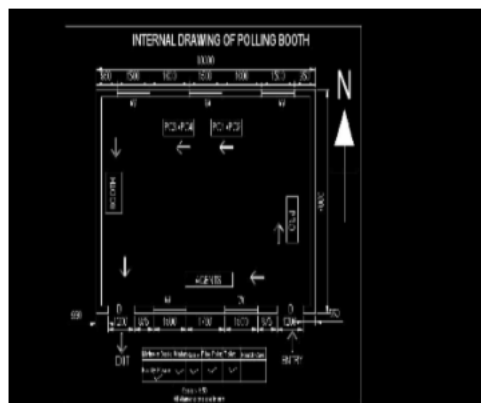

নির্বাচক নিবন্ধন আধিকারিকের স্বাক্ষর

Nazri Naksha

Google Map View

Polling Station Building Front View

Polling Station Front View

Cad View

Key MAP View

বিধানসভা নির্বাচনক্ষেত্রের নং, নাম : 261-রায়না  
ভাগ নং, নাম : 1-কামারহাটী রুইদাসপাড়া, মুখার্জীপাড়া