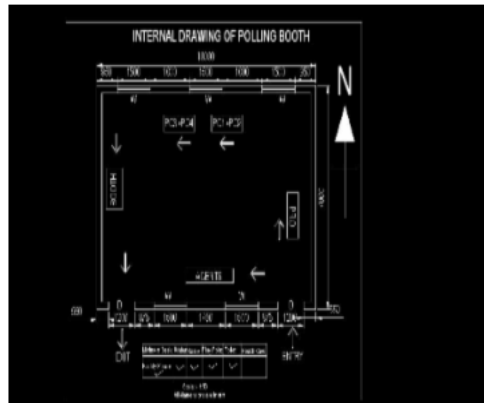

নির্বাচক নিবন্ধন আধিকারিকের স্বাক্ষর

Nazri Naksha

Google Map View

Polling Station Building Front View

Polling Station Front View

Cad View

Key MAP View

বিধানসভা নির্বাচনক্ষেত্রের নং, নাম : 261-রায়না