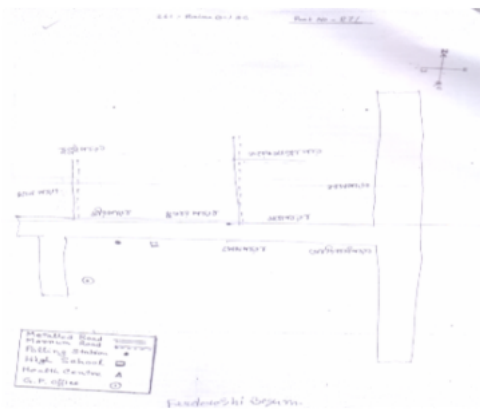

Nazri Naksha