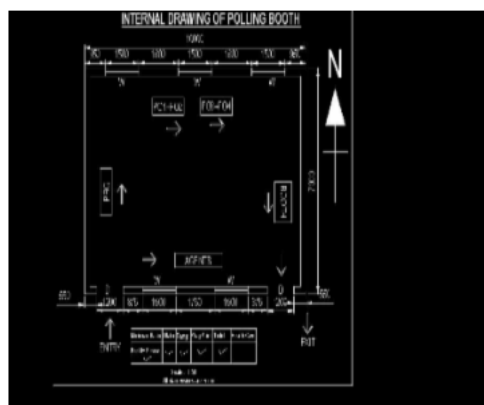

নির্বাচক নিবন্ধন আধিকারিকের স্বাক্ষর

Nazri Naksha

Google Map View

Polling Station Building Front View

Polling Station Front View

Cad View

Key MAP View

1 নাম : সাবির আলি খাঁ পিতার নাম : সারফৎ আলি খাঁ বাড়ির নং : n0065 বয়স : 31 লিঙ্গ : পুরুষ	ZNT1168772 ফটো উপলব্ধ	2 নাম : রফিকুল ইসলাম খান পিতার নাম : আব্দুল শোভান খান বাড়ির নং : n0069 বয়স : 61 লিঙ্গ : পুরুষ	ZNT1656974 ফটো উপলব্ধ	3 নাম : মোবাইদুল ইসলাম খাঁন পিতার নাম : আব্দুল শোভান খাঁন বাড়ির নং : n0069 বয়স : 70 লিঙ্গ : পুরুষ	ZNT1656958 ফটো উপলব্ধ
4 নাম : সালেহা বেগম স্বামীর নাম : মোবাইদুল ইসলাম খাঁন বাড়ির নং : n0069 বয়স : 60 লিঙ্গ : মহিলা	ZNT1656966 ফটো উপলব্ধ	5 নাম : ময়না বেগম স্বামীর নাম : রফিকুল ইসলাম খাঁন বাড়ির নং : n0069 বয়স : 60 লিঙ্গ : মহিলা	ZNT1656982 ফটো উপলব্ধ	6 নাম : সাইদুল ইসলাম খান পিতার নাম : রফিকুল ইসলাম খান বাড়ির নং : n0069 বয়স : 38 লিঙ্গ : পুরুষ	ZNT0911560 ফটো উপলব্ধ
7 নাম : সাহিনা সারিম স্বামীর নাম : সাইদুল ইসলাম খান বাড়ির নং : n0069 বয়স : 42 লিঙ্গ : মহিলা	ZNT1169028 ফটো উপলব্ধ	8 নাম : সেখ মহঃ কামরুজ্জামাল পিতার নাম : সেখ নুরুল ইসলাম বাড়ির নং : n0069 বয়স : 37 লিঙ্গ : পুরুষ	ZNT0798942 ফটো উপলব্ধ	9 নাম : নূরনিহার বেগম স্বামীর নাম : আকতার আলি খাঁ বাড়ির নং : n0060 বয়স : 57 লিঙ্গ : মহিলা	ZNT1656859 ফটো উপলব্ধ
10 নাম : ইয়ামিন খাঁ পিতার নাম : আক্তার আলি খান বাড়ির নং : n0060 বয়স : 42 লিঙ্গ : পুরুষ	JJL2456069 ফটো উপলব্ধ	11 নাম : গিয়ানউদ্দিন খান পিতার নাম : আক্তার আলি খান বাড়ির নং : n0060 বয়স : 43 লিঙ্গ : পুরুষ	ZNT1026533 ফটো উপলব্ধ	12 নাম : জুহি খাতুন পিতার নাম : সেখ জামাল উদ্দিন বাড়ির নং : এন০১০২ বয়স : 27 লিঙ্গ : মহিলা	ZNT1509181 ফটো উপলব্ধ
13 নাম : সামিমা সুলতানা পিতার নাম : সেখ শাহনওয়াজ বাড়ির নং : N0092 বয়স : 27 লিঙ্গ : মহিলা	ZNT1503481 ফটো উপলব্ধ	14 নাম : রুকিয়া খাতুন স্বামীর নাম : সেখ হবিবর রহমান বাড়ির নং : n0090 বয়স : 68 লিঙ্গ : মহিলা	WB/39/273/531398 ফটো উপলব্ধ	15 নাম : সেখ ওয়াদেকার রহমান পিতার নাম : সেখ হবিবর রহমান বাড়ির নং : n0090 বয়স : 50 লিঙ্গ : পুরুষ	WB/39/273/531216 ফটো উপলব্ধ
16 নাম : সেখ জাহির আব্বাস পিতার নাম : সেখ হবিবর রহমান বাড়ির নং : n0090 বয়স : 45 লিঙ্গ : পুরুষ	JJL1695378 ফটো উপলব্ধ	17 নাম : সেখ রিয়াজুল ইসলাম পিতার নাম : সেখ মফিজুল রহমান বাড়ির নং : n0049 বয়স : 33 লিঙ্গ : পুরুষ	ZNT1077163 ফটো উপলব্ধ	18 নাম : সাম্মা সুলতানা স্বামীর নাম : মোবারক হোসেন খাঁ বাড়ির নং : n0069 বয়স : 34 লিঙ্গ : মহিলা	ZNT1168988 ফটো উপলব্ধ
19 নাম : মোবারক হোসেন খাঁন পিতার নাম : মোবাইদুল ইসলাম খাঁন বাড়ির নং : এন০০৬৯ বয়স : 42 লিঙ্গ : পুরুষ	JJL2193050 ফটো উপলব্ধ	20 নাম : সেখ আব্দুল হাসিন পিতার নাম : সেখ আব্দুল হালিম বাড়ির নং : n0040 বয়স : 33 লিঙ্গ : পুরুষ	ZNT1077296 ফটো উপলব্ধ	21 নাম : সুরাইয়া বেগম স্বামীর নাম : সালেউদ্দিন সেখ বাড়ির নং : n0101 বয়স : 69 লিঙ্গ : মহিলা	WB/39/273/531747 ফটো উপলব্ধ
22 নাম : জামালউদ্দীন সেখ পিতার নাম : সোলেমান সেখ বাড়ির নং : n0101 বয়স : 61 লিঙ্গ : পুরুষ	JJL1669258 ফটো উপলব্ধ	23 নাম : সেখ আব্দুল রফিক পিতার নাম : শেখ আব্দুল রসিদ বাড়ির নং : n0102 বয়স : 69 লিঙ্গ : পুরুষ	ZNT1656248 ফটো উপলব্ধ	24 নাম : ভাস্কর মন্ডল পিতার নাম : রতন মন্ডল বাড়ির নং : n0121 বয়স : 58 লিঙ্গ : পুরুষ	ZNT1984061 ফটো উপলব্ধ
25 নাম : তপন কুমার মন্ডল পিতার নাম : ভাস্কর মন্ডল বাড়ির নং : n0121 বয়স : 37 লিঙ্গ : পুরুষ	ZNT0911701 ফটো উপলব্ধ	26 নাম : দেবকর মন্ডল পিতার নাম : রতন মন্ডল বাড়ির নং : n0121 বয়স : 56 লিঙ্গ : পুরুষ	WB/39/273/531793 ফটো উপলব্ধ	27 নাম : বাসন্তী মন্ডল স্বামীর নাম : দেবকর মন্ডল বাড়ির নং : n0121 বয়স : 50 লিঙ্গ : মহিলা	WB/39/273/531300 ফটো উপলব্ধ
28 নাম : খুকুমনি মণ্ডল স্বামীর নাম : নবকুমার মণ্ডল বাড়ির নং : n0121 বয়স : 44 লিঙ্গ : মহিলা	JJL1695477 ফটো উপলব্ধ	29 নাম : তাহমিনা খাতুন স্বামীর নাম : সেখ মনসুর আমেদ বাড়ির নং : n0037 বয়স : 36 লিঙ্গ : মহিলা	ZNT1026418 ফটো উপলব্ধ	30 নাম : ফতেমা খাতুন পিতার নাম : সেখ আমির হোসেন বাড়ির নং : n0037 বয়স : 33 লিঙ্গ : মহিলা	ZNT1077346 ফটো উপলব্ধ