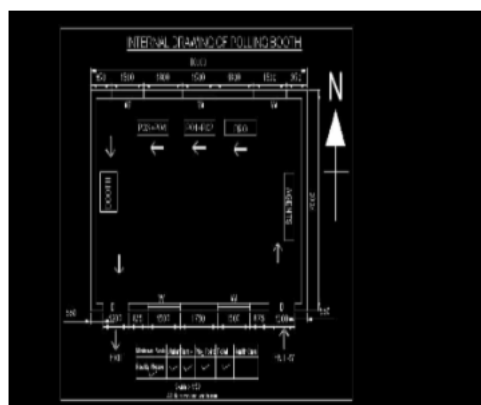

নির্বাচক নিবন্ধন আধিকারিকের স্বাক্ষর

Nazri Naksha

Google Map View

Polling Station Building Front View

Polling Station Front View

Cad View

Key MAP View

1 নাম : সাবির আলি খাঁ পিতার নাম : সারফৎ আলি খাঁ বাড়ির নং : n0065 বয়স : 31 লিঙ্গ : পুরুষ	ZNT1168772 ফটো উপলব্ধ	2 নাম : রফিকুল ইসলাম খান পিতার নাম : আব্দুল শোভান খান বাড়ির নং : n0069 বয়স : 61 লিঙ্গ : পুরুষ	ZNT1656974 ফটো উপলব্ধ	3 নাম : মোবাইদুল ইসলাম খাঁন পিতার নাম : আব্দুল শোভান খাঁন বাড়ির নং : n0069 বয়স : 70 লিঙ্গ : পুরুষ	ZNT1656958 ফটো উপলব্ধ
4 নাম : সালেহা বেগম স্বামীর নাম : মোবাইদুল ইসলাম খাঁন বাড়ির নং : n0069 বয়স : 60 লিঙ্গ : মহিলা	ZNT1656966 ফটো উপলব্ধ	5 নাম : ময়না বেগম স্বামীর নাম : রফিকুল ইসলাম খাঁন বাড়ির নং : n0069 বয়স : 60 লিঙ্গ : মহিলা	ZNT1656982 ফটো উপলব্ধ	6 নাম : সাইদুল ইসলাম খান পিতার নাম : রফিকুল ইসলাম খান বাড়ির নং : n0069 বয়স : 38 লিঙ্গ : পুরুষ	ZNT0911560 ফটো উপলব্ধ
7 নাম : সাহিনা সারিম স্বামীর নাম : সাইদুল ইসলাম খান বাড়ির নং : n0069 বয়স : 42 লিঙ্গ : মহিলা	ZNT1169028 ফটো উপলব্ধ	8 নাম : সেখ মহঃ কামরুজ্জামাল পিতার নাম : সেখ নুরুল ইসলাম বাড়ির নং : n0069 বয়স : 37 লিঙ্গ : পুরুষ	ZNT0798942 ফটো উপলব্ধ	9 নাম : নূরনিহার বেগম স্বামীর নাম : আকতার আলি খাঁ বাড়ির নং : n0060 বয়স : 57 লিঙ্গ : মহিলা	ZNT1656859 ফটো উপলব্ধ
10 নাম : ইয়ামিন খাঁ পিতার নাম : আক্তার আলি খান বাড়ির নং : n0060 বয়স : 42 লিঙ্গ : পুরুষ	JJL2456069 ফটো উপলব্ধ	11 নাম : গিয়ানউদ্দিন খান পিতার নাম : আক্তার আলি খান বাড়ির নং : n0060 বয়স : 43 লিঙ্গ : পুরুষ	ZNT1026533 ফটো উপলব্ধ	12 নাম : জুহি খাতুন পিতার নাম : সেখ জামাল উদ্দিন বাড়ির নং : এন০১০২ বয়স : 27 লিঙ্গ : মহিলা	ZNT1509181 ফটো উপলব্ধ
13 নাম : সামিমা সুলতানা পিতার নাম : সেখ শাহনওয়াজ বাড়ির নং : N0092 বয়স : 27 লিঙ্গ : মহিলা	ZNT1503481 ফটো উপলব্ধ	14 নাম : রুকিয়া খাতুন স্বামীর নাম : সেখ হবিবর রহমান বাড়ির নং : n0090 বয়স : 68 লিঙ্গ : মহিলা	WB/39/273/531398 ফটো উপলব্ধ	15 নাম : সেখ ওয়াদেকার রহমান পিতার নাম : সেখ হবিবর রহমান বাড়ির নং : n0090 বয়স : 50 লিঙ্গ : পুরুষ	WB/39/273/531216 ফটো উপলব্ধ
16 নাম : সেখ জাহির আব্বাস পিতার নাম : সেখ হবিবর রহমান বাড়ির নং : n0090 বয়স : 45 লিঙ্গ : পুরুষ	JJL1695378 ফটো উপলব্ধ	17 নাম : সেখ রিয়াজুল ইসলাম পিতার নাম : সেখ মফিজুল রহমান বাড়ির নং : n0049 বয়স : 33 লিঙ্গ : পুরুষ	ZNT1077163 ফটো উপলব্ধ	18 নাম : সাম্মা সুলতানা স্বামীর নাম : মোবারক হোসেন খাঁ বাড়ির নং : n0069 বয়স : 34 লিঙ্গ : মহিলা	ZNT1168988 ফটো উপলব্ধ
19 নাম : মোবারক হোসেন খাঁন পিতার নাম : মোবাইদুল ইসলাম খাঁন বাড়ির নং : এন০০৬৯ বয়স : 42 লিঙ্গ : পুরুষ	JJL2193050 ফটো উপলব্ধ	20 নাম : সেখ আব্দুল হাসিন পিতার নাম : সেখ আব্দুল হালিম বাড়ির নং : n0040 বয়স : 33 লিঙ্গ : পুরুষ	ZNT1077296 ফটো উপলব্ধ	21 নাম : সুরাইয়া বেগম স্বামীর নাম : সালেউদ্দিন সেখ বাড়ির নং : n0101 বয়স : 69 লিঙ্গ : মহিলা	WB/39/273/531747 ফটো উপলব্ধ
22 নাম : জামালউদ্দীন সেখ পিতার নাম : সোলেমান সেখ বাড়ির নং : n0101 বয়স : 61 লিঙ্গ : পুরুষ	JJL1669258 ফটো উপলব্ধ	23 নাম : সেখ আব্দুল রফিক পিতার নাম : শেখ আব্দুল রসিদ বাড়ির নং : n0102 বয়স : 69 লিঙ্গ : পুরুষ	ZNT1656248 ফটো উপলব্ধ	24 নাম : ভাস্কর মন্ডল পিতার নাম : রতন মন্ডল বাড়ির নং : n0121 বয়স : 58 লিঙ্গ : পুরুষ	ZNT1984061 ফটো উপলব্ধ
25 নাম : তপন কুমার মন্ডল পিতার নাম : ভাস্কর মন্ডল বাড়ির নং : n0121 বয়স : 37 লিঙ্গ : পুরুষ	ZNT0911701 ফটো উপলব্ধ	26 নাম : দেবকর মন্ডল পিতার নাম : রতন মন্ডল বাড়ির নং : n0121 বয়স : 56 লিঙ্গ : পুরুষ	WB/39/273/531793 ফটো উপলব্ধ	27 নাম : বাসন্তী মন্ডল স্বামীর নাম : দেবকর মন্ডল বাড়ির নং : n0121 বয়স : 50 লিঙ্গ : মহিলা	WB/39/273/531300 ফটো উপলব্ধ
28 নাম : খুকুমনি মণ্ডল স্বামীর নাম : নবকুমার মণ্ডল বাড়ির নং : n0121 বয়স : 44 লিঙ্গ : মহিলা	JJL1695477 ফটো উপলব্ধ	29 নাম : তাহমিনা খাতুন স্বামীর নাম : সেখ মনসুর আমেদ বাড়ির নং : n0037 বয়স : 36 লিঙ্গ : মহিলা	ZNT1026418 ফটো উপলব্ধ	30 নাম : ফতেমা খাতুন পিতার নাম : সেখ আমির হোসেন বাড়ির নং : n0037 বয়স : 33 লিঙ্গ : মহিলা	ZNT1077346 ফটো উপলব্ধ