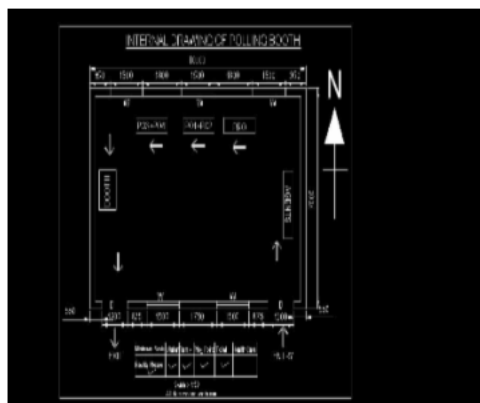

নির্বাচক নিবন্ধন আধিকারিকের স্বাক্ষর

Nazri Naksha

Google Map View

Polling Station Building Front View

Polling Station Front View

Cad View

Key MAP View

1 নাম : সেখ সামিম বাদশা পিতার নাম : সেখ বদরে আলম বাড়ির নং : n0034 বয়স : 39 লিঙ্গ : পুরুষ	JJL2640837 ফটো উপলব্ধ	2 নাম : নাসিরা বেগম সেখ স্বামীর নাম : সামিম বাদশা সেখ বাড়ির নং : n0034 বয়স : 37 লিঙ্গ : মহিলা	ZNT1077957 ফটো উপলব্ধ	3 নাম : ফাতেমা বেগম মল্লিক স্বামীর নাম : আমিনুদ্দিন মল্লিক বাড়ির নং : n0048 বয়স : 39 লিঙ্গ : মহিলা	JJL2523850 ফটো উপলব্ধ
4 নাম : বসিরুদ্দিন মল্লিক পিতার নাম : নাসিরুদ্দিন মল্লিক বাড়ির নং : n0049 বয়স : 33 লিঙ্গ : পুরুষ	ZNT1077874 ফটো উপলব্ধ	5 নাম : আনোয়ারা বেগম সেখ স্বামীর নাম : আইউব সেখ বাড়ির নং : n0018 বয়স : 63 লিঙ্গ : মহিলা	WB/39/273/534279 ফটো উপলব্ধ	6 নাম : সেখ আজিজুল ইসলাম পিতার নাম : শেখ মহম্মদ আয়ুব বাড়ির নং : n0018 বয়স : 39 লিঙ্গ : পুরুষ	JJL2640761 ফটো উপলব্ধ
7 নাম : সেখ মনিরুল ইসলাম পিতার নাম : শেখ মহঃ আহম্মদ বাড়ির নং : n0018 বয়স : 36 লিঙ্গ : পুরুষ	JJL2640779 ফটো উপলব্ধ	8 নাম : শানিয়া বেগম স্বামীর নাম : সেখ আজিজুল ইসলাম বাড়ির নং : n0018 বয়স : 33 লিঙ্গ : মহিলা	ZNT1077890 ফটো উপলব্ধ	9 নাম : সাহুবদা বেগম মল্লিক স্বামীর নাম : আব্দুলশকুর মল্লিক বাড়ির নং : n0154 বয়স : 64 লিঙ্গ : মহিলা	WB/39/273/534245 ফটো উপলব্ধ
10 নাম : আব্দুল মজিদ মল্লিক পিতার নাম : আব্দুল শকুর মল্লিক বাড়ির নং : n0154 বয়স : 39 লিঙ্গ : পুরুষ	JJL2596435 ফটো উপলব্ধ	11 নাম : সমীর বাউরী পিতার নাম : শুকদেব বাউরী বাড়ির নং : n0079 বয়স : 29 লিঙ্গ : পুরুষ	ZNT1343292 ফটো উপলব্ধ	12 নাম : মোল্লিক আমিনুদ্দিন পিতার নাম : আবুল কাশেম মোল্লিক বাড়ির নং : n0048 বয়স : 41 লিঙ্গ : পুরুষ	ZNT1658566 ফটো উপলব্ধ
13 নাম : প্রদীপ পোয়েল পিতার নাম : রামু পোয়েল বাড়ির নং : n0074 বয়স : 34 লিঙ্গ : পুরুষ	ZNT0912014 ফটো উপলব্ধ	14 নাম : মীর লাল বাবু মায়ের নাম : ময়সেনা বেগম মীর বাড়ির নং : n0203 বয়স : 38 লিঙ্গ : পুরুষ	ZNT0542860 ফটো উপলব্ধ	15 নাম : সেখ ফিরোজ বাদসা পিতার নাম : সেখ মহম্মদ সাদেক বাড়ির নং : n0205 বয়স : 46 লিঙ্গ : পুরুষ	JJL2195055 ফটো উপলব্ধ
16 নাম : সেখ মইদুল ইসলাম পিতার নাম : সেখ বদরুদ্দোজা বাড়ির নং : n0205 বয়স : 45 লিঙ্গ : পুরুষ	JJL2195253 ফটো উপলব্ধ	17 নাম : নূরনাহার চৌধুরী স্বামীর নাম : আসরাফ হোসেন চৌধুরী বাড়ির নং : n0151 বয়স : 65 লিঙ্গ : মহিলা	WB/39/273/534290 ফটো উপলব্ধ	18 নাম : আসমিনা বেগম চৌধুরী স্বামীর নাম : আজহার হোসেন চৌধুরী বাড়ির নং : n0151 বয়স : 41 লিঙ্গ : মহিলা	JJL2457638 ফটো উপলব্ধ
19 নাম : সরিফ হোসেন চৌধুরী পিতার নাম : আমির হোসেন চৌধুরী বাড়ির নং : n0160 বয়স : 31 লিঙ্গ : পুরুষ	ZNT1265289 ফটো উপলব্ধ	20 নাম : আরিফ হোসেন চৌধুরী পিতার নাম : আমির হোসেন চৌধুরী বাড়ির নং : n0160 বয়স : 34 লিঙ্গ : পুরুষ	ZNT0912238 ফটো উপলব্ধ	21 নাম : কেনারাম দাস পিতার নাম : বাসুদেব দাস বাড়ির নং : n0136 বয়স : 49 লিঙ্গ : পুরুষ	ZNT1861939 ফটো উপলব্ধ
22 নাম : মনিকা দাস স্বামীর নাম : কেনারাম দাস বাড়ির নং : n0136 বয়স : 42 লিঙ্গ : মহিলা	JJL2194462 ফটো উপলব্ধ	23 নাম : রাম প্রসাদ দাস পিতার নাম : বাসুদেব দাস বাড়ির নং : n0136 বয়স : 42 লিঙ্গ : পুরুষ	JJL2194470 ফটো উপলব্ধ	24 নাম : সুজাতা দাস স্বামীর নাম : রামপ্রসাদ দাস বাড়ির নং : n0136 বয়স : 35 লিঙ্গ : মহিলা	ZNT1026707 ফটো উপলব্ধ
25 নাম : সুমোন্তা দাস পিতার নাম : রামপ্রসাদ দাস বাড়ির নং : n0136 বয়স : 20 লিঙ্গ : পুরুষ	ZNT1993682 ফটো উপলব্ধ	26 নাম : শিখা পোয়েল স্বামীর নাম : প্রদীপ পোয়েল বাড়ির নং : n0074 বয়স : 31 লিঙ্গ : মহিলা	ZNT1343466 ফটো উপলব্ধ	27 নাম : সরিফা বেগম স্বামীর নাম : সৈয়দ আজিজুল আলি বাড়ির নং : n0169 বয়স : 33 লিঙ্গ : মহিলা	ZNT1169457 ফটো উপলব্ধ
28 নাম : আনসুরাবেগম সেখ স্বামীর নাম : আলি আকবর সেখ বাড়ির নং : n0174 বয়স : 55 লিঙ্গ : মহিলা	JJL2458115 ফটো উপলব্ধ	29 নাম : মসলেমা বেগম স্বামীর নাম : সেখ সমীর উদ্দিন বাড়ির নং : n0174 বয়স : 27 লিঙ্গ : মহিলা	ZNT1343409 ফটো উপলব্ধ	30 নাম : সেখ সমীর উদ্দিন পিতার নাম : সেখ তমিজ উদ্দিন বাড়ির নং : n0174 বয়স : 33 লিঙ্গ : পুরুষ	ZNT1343417 ফটো উপলব্ধ