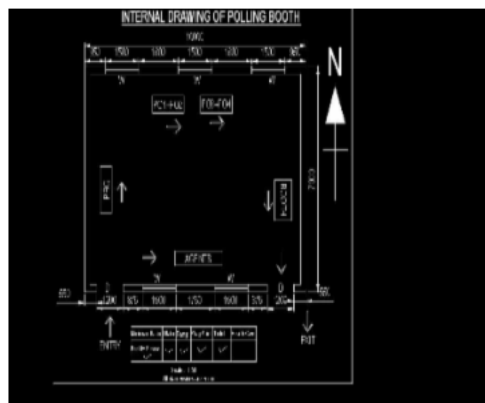

নির্বাচক নিবন্ধন আধিকারিকের স্বাক্ষর

Nazri Naksha

Google Map View

Polling Station Building Front View

Polling Station Front View

Cad View

Key MAP View

1 নাম : সেখ সামিম বাদশা পিতার নাম : সেখ বদরে আলম বাড়ির নং : n0034 বয়স : 39 লিঙ্গ : পুরুষ	JJL2640837 ফটো উপলব্ধ	2 নাম : নাসিরা বেগম সেখ স্বামীর নাম : সামিম বাদশা সেখ বাড়ির নং : n0034 বয়স : 37 লিঙ্গ : মহিলা	ZNT1077957 ফটো উপলব্ধ	3 নাম : ফাতেমা বেগম মল্লিক স্বামীর নাম : আমিনুদ্দিন মল্লিক বাড়ির নং : n0048 বয়স : 39 লিঙ্গ : মহিলা	JJL2523850 ফটো উপলব্ধ
4 নাম : বসিরুদ্দিন মল্লিক পিতার নাম : নাসিরুদ্দিন মল্লিক বাড়ির নং : n0049 বয়স : 33 লিঙ্গ : পুরুষ	ZNT1077874 ফটো উপলব্ধ	5 নাম : আনোয়ারা বেগম সেখ স্বামীর নাম : আইউব সেখ বাড়ির নং : n0018 বয়স : 63 লিঙ্গ : মহিলা	WB/39/273/534279 ফটো উপলব্ধ	6 নাম : সেখ আজিজুল ইসলাম পিতার নাম : শেখ মহম্মদ আয়ুব বাড়ির নং : n0018 বয়স : 39 লিঙ্গ : পুরুষ	JJL2640761 ফটো উপলব্ধ
7 নাম : সেখ মনিরুল ইসলাম পিতার নাম : শেখ মহঃ আহম্মদ বাড়ির নং : n0018 বয়স : 36 লিঙ্গ : পুরুষ	JJL2640779 ফটো উপলব্ধ	8 নাম : শানিয়া বেগম স্বামীর নাম : সেখ আজিজুল ইসলাম বাড়ির নং : n0018 বয়স : 33 লিঙ্গ : মহিলা	ZNT1077890 ফটো উপলব্ধ	9 নাম : সাহুবদা বেগম মল্লিক স্বামীর নাম : আব্দুলশকুর মল্লিক বাড়ির নং : n0154 বয়স : 64 লিঙ্গ : মহিলা	WB/39/273/534245 ফটো উপলব্ধ
10 নাম : আব্দুল মজিদ মল্লিক পিতার নাম : আব্দুল শকুর মল্লিক বাড়ির নং : n0154 বয়স : 39 লিঙ্গ : পুরুষ	JJL2596435 ফটো উপলব্ধ	11 নাম : সমীর বাউরী পিতার নাম : শুকদেব বাউরী বাড়ির নং : n0079 বয়স : 29 লিঙ্গ : পুরুষ	ZNT1343292 ফটো উপলব্ধ	12 নাম : মোল্লিক আমিনুদ্দিন পিতার নাম : আবুল কাশেম মোল্লিক বাড়ির নং : n0048 বয়স : 41 লিঙ্গ : পুরুষ	ZNT1658566 ফটো উপলব্ধ
13 নাম : প্রদীপ পোয়েল পিতার নাম : রামু পোয়েল বাড়ির নং : n0074 বয়স : 34 লিঙ্গ : পুরুষ	ZNT0912014 ফটো উপলব্ধ	14 নাম : মীর লাল বাবু মায়ের নাম : ময়সেনা বেগম মীর বাড়ির নং : n0203 বয়স : 38 লিঙ্গ : পুরুষ	ZNT0542860 ফটো উপলব্ধ	15 নাম : সেখ ফিরোজ বাদসা পিতার নাম : সেখ মহম্মদ সাদেক বাড়ির নং : n0205 বয়স : 46 লিঙ্গ : পুরুষ	JJL2195055 ফটো উপলব্ধ
16 নাম : সেখ মইদুল ইসলাম পিতার নাম : সেখ বদরুদ্দোজা বাড়ির নং : n0205 বয়স : 45 লিঙ্গ : পুরুষ	JJL2195253 ফটো উপলব্ধ	17 নাম : নূরনাহার চৌধুরী স্বামীর নাম : আসরাফ হোসেন চৌধুরী বাড়ির নং : n0151 বয়স : 65 লিঙ্গ : মহিলা	WB/39/273/534290 ফটো উপলব্ধ	18 নাম : আসমিনা বেগম চৌধুরী স্বামীর নাম : আজহার হোসেন চৌধুরী বাড়ির নং : n0151 বয়স : 41 লিঙ্গ : মহিলা	JJL2457638 ফটো উপলব্ধ
19 নাম : সরিফ হোসেন চৌধুরী পিতার নাম : আমির হোসেন চৌধুরী বাড়ির নং : n0160 বয়স : 31 লিঙ্গ : পুরুষ	ZNT1265289 ফটো উপলব্ধ	20 নাম : আরিফ হোসেন চৌধুরী পিতার নাম : আমির হোসেন চৌধুরী বাড়ির নং : n0160 বয়স : 34 লিঙ্গ : পুরুষ	ZNT0912238 ফটো উপলব্ধ	21 নাম : কেনারাম দাস পিতার নাম : বাসুদেব দাস বাড়ির নং : n0136 বয়স : 49 লিঙ্গ : পুরুষ	ZNT1861939 ফটো উপলব্ধ
22 নাম : মনিকা দাস স্বামীর নাম : কেনারাম দাস বাড়ির নং : n0136 বয়স : 42 লিঙ্গ : মহিলা	JJL2194462 ফটো উপলব্ধ	23 নাম : রাম প্রসাদ দাস পিতার নাম : বাসুদেব দাস বাড়ির নং : n0136 বয়স : 42 লিঙ্গ : পুরুষ	JJL2194470 ফটো উপলব্ধ	24 নাম : সুজাতা দাস স্বামীর নাম : রামপ্রসাদ দাস বাড়ির নং : n0136 বয়স : 35 লিঙ্গ : মহিলা	ZNT1026707 ফটো উপলব্ধ
25 নাম : সুমোন্তা দাস পিতার নাম : রামপ্রসাদ দাস বাড়ির নং : n0136 বয়স : 20 লিঙ্গ : পুরুষ	ZNT1993682 ফটো উপলব্ধ	26 নাম : শিখা পোয়েল স্বামীর নাম : প্রদীপ পোয়েল বাড়ির নং : n0074 বয়স : 31 লিঙ্গ : মহিলা	ZNT1343466 ফটো উপলব্ধ	27 নাম : সরিফা বেগম স্বামীর নাম : সৈয়দ আজিজুল আলি বাড়ির নং : n0169 বয়স : 33 লিঙ্গ : মহিলা	ZNT1169457 ফটো উপলব্ধ
28 নাম : আনসুরাবেগম সেখ স্বামীর নাম : আলি আকবর সেখ বাড়ির নং : n0174 বয়স : 55 লিঙ্গ : মহিলা	JJL2458115 ফটো উপলব্ধ	29 নাম : মসলেমা বেগম স্বামীর নাম : সেখ সমীর উদ্দিন বাড়ির নং : n0174 বয়স : 27 লিঙ্গ : মহিলা	ZNT1343409 ফটো উপলব্ধ	30 নাম : সেখ সমীর উদ্দিন পিতার নাম : সেখ তমিজ উদ্দিন বাড়ির নং : n0174 বয়স : 33 লিঙ্গ : পুরুষ	ZNT1343417 ফটো উপলব্ধ