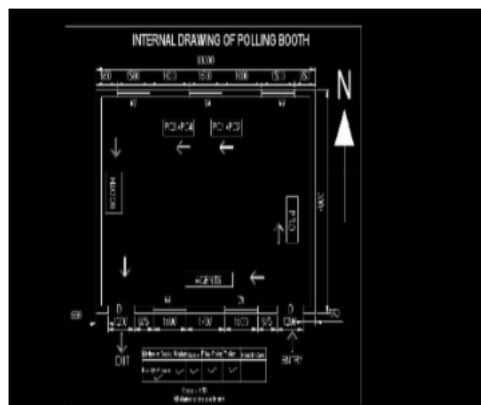

নির্বাচক নিবন্ধন আধিকারিকের স্বাক্ষর

Nazri Naksha

Google Map View

Polling Station Building Front View

Polling Station Front View

Cad View

Key MAP View

1 নাম : কলসুম বেগম স্বামীর নাম: ইসলাম সাহান বাড়ির নং : N0197 বয়স : 47 লিঙ্গ : মহিলা	ZNT1343730 ফটো উপলব্ধ	2 নাম : মঙ্গলা মালিক পিতার নাম: উত্তম মালিক বাড়ির নং : এন০১২৮ বয়স : 25 লিঙ্গ : মহিলা	ZNT1617950 ফটো উপলব্ধ	3 নাম : অমিতা মালিক স্বামীর নাম: উত্তম মালিক বাড়ির নং : এন০১২৮ বয়স : 41 লিঙ্গ : মহিলা	ZNT1617968 ফটো উপলব্ধ
4 নাম : তনয় সানা পিতার নাম: দীপু সানা বাড়ির নং : এন০১৫৬ বয়স : 25 লিঙ্গ : পুরুষ	ZNT1617984 ফটো উপলব্ধ	5 নাম : মনসা সিং স্বামীর নাম: কৌশিক সিং বাড়ির নং : এন০১৭৬ বয়স : 25 লিঙ্গ : মহিলা	ZNT1617943 ফটো উপলব্ধ	6 নাম : মিলন বাগ পিতার নাম: বাসুদেব বাগ বাড়ির নং : এন০১১৭ বয়স : 27 লিঙ্গ : পুরুষ	ZNT1618040 ফটো উপলব্ধ
7 নাম : মনোজিত ঘোষ পিতার নাম: সনাতন ঘোষ বাড়ির নং : এন০১২২ বয়স : 26 লিঙ্গ : পুরুষ	ZNT1618065 ফটো উপলব্ধ	8 নাম : অনুপম পন্ডিত পিতার নাম: শ্রীকান্ত পন্ডিত বাড়ির নং : এন০১১৮ বয়স : 30 লিঙ্গ : পুরুষ	ZNT1618073 ফটো উপলব্ধ	9 নাম : চন্দনা সানা স্বামীর নাম: মুগন্ধা সানা বাড়ির নং : N0204 বয়স : 26 লিঙ্গ : মহিলা	ZNT1709997 ফটো উপলব্ধ
10 নাম : রাহুল শাসমল পিতার নাম: শিব শাসমল বাড়ির নং : N0000 বয়স : 26 লিঙ্গ : পুরুষ	ZNT1710086 ফটো উপলব্ধ	11 নাম : শোভনা কুন্ডু স্বামীর নাম: কার্তিক কুন্ডু বাড়ির নং : N0000 বয়স : 25 লিঙ্গ : মহিলা	SNV2041374 ফটো উপলব্ধ	12 নাম : লিসা দে মায়ের নাম: বর্না দে বাড়ির নং : N0000 বয়স : 24 লিঙ্গ : মহিলা	ZNT1710177 ফটো উপলব্ধ
13 নাম : মৌমিতা শাসমল স্বামীর নাম: শিব শাসমল বাড়ির নং : N0000 বয়স : 27 লিঙ্গ : মহিলা	ZNT1710128 ফটো উপলব্ধ	14 নাম : টুলু দে স্বামীর নাম: তনয় দে বাড়ির নং : N0000 বয়স : 27 লিঙ্গ : মহিলা	ZNT1710326 ফটো উপলব্ধ	15 নাম : সেখ জাহানারা বেগম স্বামীর নাম: সেখ গোলজার হোসেন বাড়ির নং : N0000 বয়স : 46 লিঙ্গ : মহিলা	JUL2431245 ফটো উপলব্ধ
16 নাম : তুফান গাদি পিতার নাম: বিমল গাদি বাড়ির নং : এন০০০০ বয়স : 25 লিঙ্গ : পুরুষ	ZNT1810365 ফটো উপলব্ধ	17 নাম : রমা দে স্বামীর নাম: শ্রীমন্ত দে বাড়ির নং : এন০০০০ বয়স : 32 লিঙ্গ : মহিলা	ZNT1810167 ফটো উপলব্ধ	18 নাম : সৌরভ অধিকারী পিতার নাম: দীপঙ্কর অধিকারী বাড়ির নং : এন০০০০ বয়স : 24 লিঙ্গ : পুরুষ	ZNT1810217 ফটো উপলব্ধ
19 নাম : দেবদিত্য দে পিতার নাম: উৎসব মিলন দে বাড়ির নং : এন০০০০ বয়স : 23 লিঙ্গ : পুরুষ	ZNT1810241 ফটো উপলব্ধ	20 নাম : অঙ্কিতা দে পিতার নাম: কাঞ্চন দে বাড়ির নং : এন০০০০ বয়স : 23 লিঙ্গ : মহিলা	ZNT1809995 ফটো উপলব্ধ	21 নাম : অভি দে পিতার নাম: রাজেশ দে বাড়ির নং : এন০০০০ বয়স : 23 লিঙ্গ : পুরুষ	ZNT1810019 ফটো উপলব্ধ
22 নাম : শঙ্খদীপ দে পিতার নাম: চঞ্চল কুমার দে বাড়ির নং : এন০০০০ বয়স : 23 লিঙ্গ : পুরুষ	ZNT1810043 ফটো উপলব্ধ	23 নাম : অনিরুদ্ধ দে পিতার নাম: নিখিল দে বাড়ির নং : এন০০০০ বয়স : 25 লিঙ্গ : পুরুষ	ZNT1810076 ফটো উপলব্ধ	24 নাম : প্রিয়া দাস স্বামীর নাম: মিঠুন মেটে বাড়ির নং : এন০১৪৮ বয়স : 29 লিঙ্গ : মহিলা	ZNT1810290 ফটো উপলব্ধ
Q 25 নাম : যমুনা সরকার স্বামী স্বামীর নাম: কিরণ সানা বাড়ির নং : এন০০০০ বয়স : 24 লিঙ্গ : মহিলা	ZNT1810092 ফটো উপলব্ধ	26 নাম : সজল সানা পিতার নাম: প্রবীর সানা বাড়ির নং : এন০০৯৪ বয়স : 23 লিঙ্গ : পুরুষ	ZNT1810415 ফটো উপলব্ধ	27 নাম : রাহুল কর্মকার পিতার নাম: পলাশ কর্মকার বাড়ির নং : এন০০৯৪ বয়স : 24 লিঙ্গ : পুরুষ	ZNT1810332 ফটো উপলব্ধ
28 নাম : চন্দন দাওয়ান পিতার নাম: কার্তিক দাওয়ান বাড়ির নং : এন০১১৫ বয়স : 23 লিঙ্গ : পুরুষ	ZNT1911726 ফটো উপলব্ধ	29 নাম : মনোতোষ কর্মকার পিতার নাম: ভাস্কর কর্মকার বাড়ির নং : এন০০৯৪ বয়স : 23 লিঙ্গ : পুরুষ	ZNT1911734 ফটো উপলব্ধ	30 নাম : কুহেলী দে স্বামীর নাম: অরিন্দ্র দে বাড়ির নং : এন০০০০ বয়স : 27 লিঙ্গ : মহিলা	ZNT1911783 ফটো উপলব্ধ