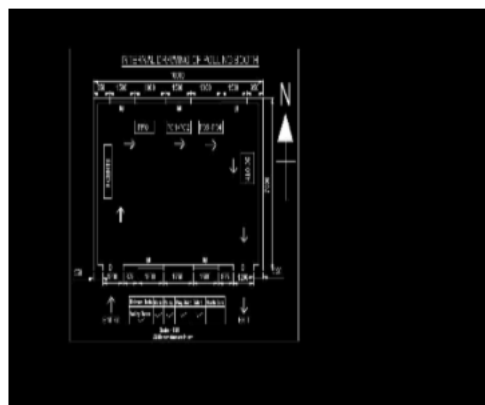

নির্বাচক নিবন্ধন আধিকারিকের স্বাক্ষর

Nazri Naksha

Google Map View

Polling Station Building Front View

Polling Station Front View

Cad View

Key MAP View

1 নাম : কলসুম বেগম স্বামীর নাম: ইসলাম সাহান বাড়ির নং : N0197 বয়স : 47 লিঙ্গ : মহিলা	ZNT1343730 ফটো উপলব্ধ	2 নাম : মঙ্গলা মালিক পিতার নাম: উত্তম মালিক বাড়ির নং : এন০১২৮ বয়স : 25 লিঙ্গ : মহিলা	ZNT1617950 ফটো উপলব্ধ	3 নাম : অমিতা মালিক স্বামীর নাম: উত্তম মালিক বাড়ির নং : এন০১২৮ বয়স : 41 লিঙ্গ : মহিলা	ZNT1617968 ফটো উপলব্ধ
4 নাম : তনয় সানা পিতার নাম: দীপু সানা বাড়ির নং : এন০১৫৬ বয়স : 25 লিঙ্গ : পুরুষ	ZNT1617984 ফটো উপলব্ধ	5 নাম : মনসা সিং স্বামীর নাম: কৌশিক সিং বাড়ির নং : এন০১৭৬ বয়স : 25 লিঙ্গ : মহিলা	ZNT1617943 ফটো উপলব্ধ	6 নাম : মিলন বাগ পিতার নাম: বাসুদেব বাগ বাড়ির নং : এন০১১৭ বয়স : 27 লিঙ্গ : পুরুষ	ZNT1618040 ফটো উপলব্ধ
7 নাম : মনোজিত ঘোষ পিতার নাম: সনাতন ঘোষ বাড়ির নং : এন০১২২ বয়স : 26 লিঙ্গ : পুরুষ	ZNT1618065 ফটো উপলব্ধ	8 নাম : অনুপম পন্ডিত পিতার নাম: শ্রীকান্ত পন্ডিত বাড়ির নং : এন০১১৮ বয়স : 30 লিঙ্গ : পুরুষ	ZNT1618073 ফটো উপলব্ধ	9 নাম : চন্দনা সানা স্বামীর নাম: মুগন্ধা সানা বাড়ির নং : N0204 বয়স : 26 লিঙ্গ : মহিলা	ZNT1709997 ফটো উপলব্ধ
10 নাম : রাহুল শাসমল পিতার নাম: শিব শাসমল বাড়ির নং : N0000 বয়স : 26 লিঙ্গ : পুরুষ	ZNT1710086 ফটো উপলব্ধ	11 নাম : শোভনা কুন্ডু স্বামীর নাম: কার্তিক কুন্ডু বাড়ির নং : N0000 বয়স : 25 লিঙ্গ : মহিলা	SNV2041374 ফটো উপলব্ধ	12 নাম : লিসা দে মায়ের নাম: বর্না দে বাড়ির নং : N0000 বয়স : 24 লিঙ্গ : মহিলা	ZNT1710177 ফটো উপলব্ধ
13 নাম : মৌমিতা শাসমল স্বামীর নাম: শিব শাসমল বাড়ির নং : N0000 বয়স : 27 লিঙ্গ : মহিলা	ZNT1710128 ফটো উপলব্ধ	14 নাম : টুলু দে স্বামীর নাম: তনয় দে বাড়ির নং : N0000 বয়স : 27 লিঙ্গ : মহিলা	ZNT1710326 ফটো উপলব্ধ	15 নাম : সেখ জাহানারা বেগম স্বামীর নাম: সেখ গোলজার হোসেন বাড়ির নং : N0000 বয়স : 46 লিঙ্গ : মহিলা	JUL2431245 ফটো উপলব্ধ
16 নাম : তুফান গাদি পিতার নাম: বিমল গাদি বাড়ির নং : এন০০০০ বয়স : 25 লিঙ্গ : পুরুষ	ZNT1810365 ফটো উপলব্ধ	17 নাম : রমা দে স্বামীর নাম: শ্রীমন্ত দে বাড়ির নং : এন০০০০ বয়স : 32 লিঙ্গ : মহিলা	ZNT1810167 ফটো উপলব্ধ	18 নাম : সৌরভ অধিকারী পিতার নাম: দীপঙ্কর অধিকারী বাড়ির নং : এন০০০০ বয়স : 24 লিঙ্গ : পুরুষ	ZNT1810217 ফটো উপলব্ধ
19 নাম : দেবদিত্য দে পিতার নাম: উৎসব মিলন দে বাড়ির নং : এন০০০০ বয়স : 23 লিঙ্গ : পুরুষ	ZNT1810241 ফটো উপলব্ধ	20 নাম : অঙ্কিতা দে পিতার নাম: কাঞ্চন দে বাড়ির নং : এন০০০০ বয়স : 23 লিঙ্গ : মহিলা	ZNT1809995 ফটো উপলব্ধ	21 নাম : অভি দে পিতার নাম: রাজেশ দে বাড়ির নং : এন০০০০ বয়স : 23 লিঙ্গ : পুরুষ	ZNT1810019 ফটো উপলব্ধ
22 নাম : শঙ্খদীপ দে পিতার নাম: চঞ্চল কুমার দে বাড়ির নং : এন০০০০ বয়স : 23 লিঙ্গ : পুরুষ	ZNT1810043 ফটো উপলব্ধ	23 নাম : অনিরুদ্ধ দে পিতার নাম: নিখিল দে বাড়ির নং : এন০০০০ বয়স : 25 লিঙ্গ : পুরুষ	ZNT1810076 ফটো উপলব্ধ	24 নাম : প্রিয়া দাস স্বামীর নাম: মিঠুন মেটে বাড়ির নং : এন০১৪৮ বয়স : 29 লিঙ্গ : মহিলা	ZNT1810290 ফটো উপলব্ধ
Q 25 নাম : যমুনা সরকার স্বামী স্বামীর নাম: কিরণ সানা বাড়ির নং : এন০০০০ বয়স : 24 লিঙ্গ : মহিলা	ZNT1810092 ফটো উপলব্ধ	26 নাম : সজল সানা পিতার নাম: প্রবীর সানা বাড়ির নং : এন০০৯৪ বয়স : 23 লিঙ্গ : পুরুষ	ZNT1810415 ফটো উপলব্ধ	27 নাম : রাহুল কর্মকার পিতার নাম: পলাশ কর্মকার বাড়ির নং : এন০০৯৪ বয়স : 24 লিঙ্গ : পুরুষ	ZNT1810332 ফটো উপলব্ধ
28 নাম : চন্দন দাওয়ান পিতার নাম: কার্তিক দাওয়ান বাড়ির নং : এন০১১৫ বয়স : 23 লিঙ্গ : পুরুষ	ZNT1911726 ফটো উপলব্ধ	29 নাম : মনোতোষ কর্মকার পিতার নাম: ভাস্কর কর্মকার বাড়ির নং : এন০০৯৪ বয়স : 23 লিঙ্গ : পুরুষ	ZNT1911734 ফটো উপলব্ধ	30 নাম : কুহেলী দে স্বামীর নাম: অরিন্দ্র দে বাড়ির নং : এন০০০০ বয়স : 27 লিঙ্গ : মহিলা	ZNT1911783 ফটো উপলব্ধ