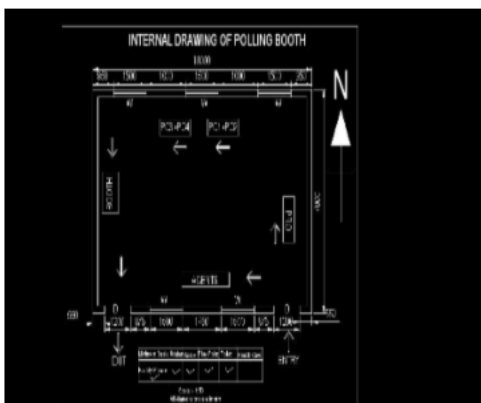

নির্বাচক নিবন্ধন আধিকারিকের স্বাক্ষর

Nazri Naksha

Google Map View

Polling Station Building Front View

Polling Station Front View

Cad View

Key MAP View

1 নাম : সবিতা কুন্ডু স্বামীর নাম: হীরালাল কুন্ডু বাড়ির নং : n0070 বয়স : 56 লিঙ্গ : মহিলা	WB/39/273/552274	2 নাম : অভিজিৎ কুন্ডু পিতার নাম: হীরালাল কুন্ডু বাড়ির নং : n0070 বয়স : 32 লিঙ্গ : পুরুষ	ZNT1170737	Q 3 নাম : প্রসেনজিত কুণ্ডু পিতার নাম: হীরালাল কুণ্ডু বাড়ির নং : বয়স : 37 লিঙ্গ : পুরুষ	ZNT0914044
4 নাম : সৃজিত কুণ্ডু পিতার নাম: হীরালাল কুণ্ডু বাড়ির নং : n0070 বয়স : 30 লিঙ্গ : পুরুষ	ZNT1266956	5 নাম : অম্বিকা কুণ্ডু স্বামীর নাম: প্রসেনজিৎ কুণ্ডু বাড়ির নং : n0070 বয়স : 30 লিঙ্গ : মহিলা	ZNT1344621	6 নাম : চৈতালী চট্টোপাধ্যায় স্বামীর নাম: দেশবন্ধু চট্টোপাধ্যায় বাড়ির নং : n0086 বয়স : 55 লিঙ্গ : মহিলা	WB/39/273/552249
7 নাম : সুকুমার চট্টোপাধ্যায় পিতার নাম: রতিকান্ত চট্টোপাধ্যায় বাড়ির নং : n0086 বয়স : 58 লিঙ্গ : পুরুষ	WB/39/273/552198	8 নাম : রাজেশ চ্যাটার্জী পিতার নাম: দীনবন্ধু চ্যাটার্জী বাড়ির নং : n0086 বয়স : 43 লিঙ্গ : পুরুষ	JJL2234359	9 নাম : শান্তনু চ্যাটার্জী পিতার নাম: দীনবন্ধু চ্যাটার্জী বাড়ির নং : n0086 বয়স : 42 লিঙ্গ : পুরুষ	JJL2234375
10 নাম : অর্পিতা চ্যাটার্জী স্বামীর নাম: রাজেশ চ্যাটার্জী বাড়ির নং : n0086 বয়স : 33 লিঙ্গ : মহিলা	ZNT1489152	11 নাম : মধুমিতা কুণ্ডু পিতার নাম: হীরালাল কুণ্ডু বাড়ির নং : n0070 বয়স : 27 লিঙ্গ : মহিলা	ZNT1489210	12 নাম : পাপিয়া পাল স্বামীর নাম: হিরন্ময় পাল বাড়ির নং : এন০০০০ বয়স : 27 লিঙ্গ : মহিলা	ZNT1618180
13 নাম : সুব্রত মাঝি মায়ের নাম: আলোকলতা মাঝি বাড়ির নং : N0000 বয়স : 24 লিঙ্গ : পুরুষ	ZNT1709583	14 নাম : কৌশিক মালিক পিতার নাম: দেহিপদ মালিক বাড়ির নং : N0000 বয়স : 26 লিঙ্গ : পুরুষ	ZNT1709898	15 নাম : মিলন দে পিতার নাম: অনুপ দে বাড়ির নং : N0000 বয়স : 24 লিঙ্গ : পুরুষ	ZNT1709914
16 নাম : পাপিয়া দত্ত মায়ের নাম: সন্ধ্যা দত্ত বাড়ির নং : N0000 বয়স : 44 লিঙ্গ : মহিলা	ZNT1709831	17 নাম : সন্টু আড়ি পিতার নাম: দেবু আড়ি বাড়ির নং : N0000 বয়স : 24 লিঙ্গ : পুরুষ	ZNT1709708	18 নাম : স্বপন মালিক পিতার নাম: পরিতোষ মালিক বাড়ির নং : N0031 বয়স : 63 লিঙ্গ : পুরুষ	ZNT1709617
19 নাম : হীরালাল কুন্ডু পিতার নাম: অজিত কুন্ডু বাড়ির নং : n0070 বয়স : 64 লিঙ্গ : পুরুষ	JJL1663558	20 নাম : দীনবন্ধু চট্টোপাধ্যায় পিতার নাম: রতিকান্ত চট্টোপাধ্যায় বাড়ির নং : n0086 বয়স : 72 লিঙ্গ : পুরুষ	ZNT1750546	21 নাম : শিবানী কুন্ডু স্বামীর নাম: হীরালাল কুন্ডু বাড়ির নং : n0070 বয়স : 58 লিঙ্গ : মহিলা	JJL1662220
22 নাম : সারদা কুন্ডু স্বামীর নাম: সৃজিত কুন্ডু বাড়ির নং : গোতান বয়স : 22 লিঙ্গ : মহিলা	ZNT2030930	23 নাম : অপর্ণা চ্যাটার্জী স্বামীর নাম: শান্তনু চ্যাটার্জী বাড়ির নং : এন0000 বয়স : 25 লিঙ্গ : মহিলা	ZNT1809680	24 নাম : মনিকা রায় স্বামীর নাম: বিশ্বজিৎ রায় বাড়ির নং : এন০০০০ বয়স : 30 লিঙ্গ : মহিলা	ZNT1809771
25 নাম : মৌমিতা ঘোষ পিতার নাম: সুমন্ত ঘোষ বাড়ির নং : এন০০০০ বয়স : 30 লিঙ্গ : মহিলা	ZNT1809789	26 নাম : মোহাম্মদ মুস্তাফা পিতার নাম: মোহাম্মদ সলমান বাড়ির নং : গোতান বয়স : 39 লিঙ্গ : পুরুষ	ZNT1920453	27 নাম : সামিনা খাতুন স্বামীর নাম: মোহাম্মদ মুস্তাফা বাড়ির নং : এন000 বয়স : 39 লিঙ্গ : মহিলা	ZNT2035160
28 নাম : মহম্মদ সালিম পিতার নাম: মহম্মদ মস্তাফা বাড়ির নং : এন0000 বয়স : 23 লিঙ্গ : পুরুষ	ZNT2035145	29 নাম : চন্দন মালিক পিতার নাম: পরিতোষ মালিক বাড়ির নং : n0031 বয়স : 61 লিঙ্গ : পুরুষ	ZNT1921014	30 নাম : মীরা মালিক স্বামীর নাম: পুষ্পকুমার মালিক বাড়ির নং : n0031 বয়স : 51 লিঙ্গ : মহিলা	ZNT1920917