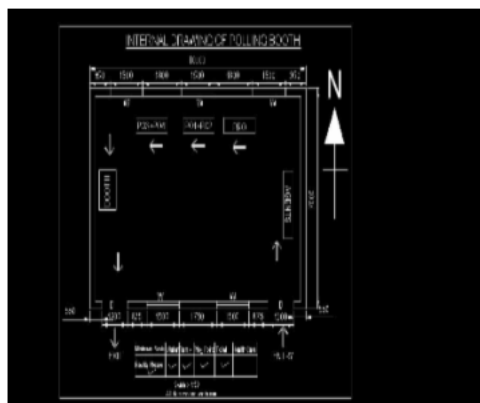

নির্বাচক নিবন্ধন আধিকারিকের স্বাক্ষর

Nazri Naksha

Google Map View

Polling Station Building Front View

Polling Station Front View

Cad View

Key MAP View

1 নাম : সবিতা কুন্ডু স্বামীর নাম: হীরালাল কুন্ডু বাড়ির নং : n0070 বয়স : 56 লিঙ্গ : মহিলা	WB/39/273/552274	2 নাম : অভিজিৎ কুন্ডু পিতার নাম: হীরালাল কুন্ডু বাড়ির নং : n0070 বয়স : 32 লিঙ্গ : পুরুষ	ZNT1170737	Q 3 নাম : প্রসেনজিত কুণ্ডু পিতার নাম: হীরালাল কুণ্ডু বাড়ির নং : বয়স : 37 লিঙ্গ : পুরুষ	ZNT0914044
4 নাম : সৃজিত কুণ্ডু পিতার নাম: হীরালাল কুণ্ডু বাড়ির নং : n0070 বয়স : 30 লিঙ্গ : পুরুষ	ZNT1266956	5 নাম : অম্বিকা কুণ্ডু স্বামীর নাম: প্রসেনজিৎ কুণ্ডু বাড়ির নং : n0070 বয়স : 30 লিঙ্গ : মহিলা	ZNT1344621	6 নাম : চৈতালী চট্টোপাধ্যায় স্বামীর নাম: দেশবন্ধু চট্টোপাধ্যায় বাড়ির নং : n0086 বয়স : 55 লিঙ্গ : মহিলা	WB/39/273/552249
7 নাম : সুকুমার চট্টোপাধ্যায় পিতার নাম: রতিকান্ত চট্টোপাধ্যায় বাড়ির নং : n0086 বয়স : 58 লিঙ্গ : পুরুষ	WB/39/273/552198	8 নাম : রাজেশ চ্যাটার্জী পিতার নাম: দীনবন্ধু চ্যাটার্জী বাড়ির নং : n0086 বয়স : 43 লিঙ্গ : পুরুষ	JJL2234359	9 নাম : শান্তনু চ্যাটার্জী পিতার নাম: দীনবন্ধু চ্যাটার্জী বাড়ির নং : n0086 বয়স : 42 লিঙ্গ : পুরুষ	JJL2234375
10 নাম : অর্পিতা চ্যাটার্জী স্বামীর নাম: রাজেশ চ্যাটার্জী বাড়ির নং : n0086 বয়স : 33 লিঙ্গ : মহিলা	ZNT1489152	11 নাম : মধুমিতা কুণ্ডু পিতার নাম: হীরালাল কুণ্ডু বাড়ির নং : n0070 বয়স : 27 লিঙ্গ : মহিলা	ZNT1489210	12 নাম : পাপিয়া পাল স্বামীর নাম: হিরন্ময় পাল বাড়ির নং : এন০০০০ বয়স : 27 লিঙ্গ : মহিলা	ZNT1618180
13 নাম : সুব্রত মাঝি মায়ের নাম: আলোকলতা মাঝি বাড়ির নং : N0000 বয়স : 24 লিঙ্গ : পুরুষ	ZNT1709583	14 নাম : কৌশিক মালিক পিতার নাম: দেহিপদ মালিক বাড়ির নং : N0000 বয়স : 26 লিঙ্গ : পুরুষ	ZNT1709898	15 নাম : মিলন দে পিতার নাম: অনুপ দে বাড়ির নং : N0000 বয়স : 24 লিঙ্গ : পুরুষ	ZNT1709914
16 নাম : পাপিয়া দত্ত মায়ের নাম: সন্ধ্যা দত্ত বাড়ির নং : N0000 বয়স : 44 লিঙ্গ : মহিলা	ZNT1709831	17 নাম : সন্টু আড়ি পিতার নাম: দেবু আড়ি বাড়ির নং : N0000 বয়স : 24 লিঙ্গ : পুরুষ	ZNT1709708	18 নাম : স্বপন মালিক পিতার নাম: পরিতোষ মালিক বাড়ির নং : N0031 বয়স : 63 লিঙ্গ : পুরুষ	ZNT1709617
19 নাম : হীরালাল কুন্ডু পিতার নাম: অজিত কুন্ডু বাড়ির নং : n0070 বয়স : 64 লিঙ্গ : পুরুষ	JJL1663558	20 নাম : দীনবন্ধু চট্টোপাধ্যায় পিতার নাম: রতিকান্ত চট্টোপাধ্যায় বাড়ির নং : n0086 বয়স : 72 লিঙ্গ : পুরুষ	ZNT1750546	21 নাম : শিবানী কুন্ডু স্বামীর নাম: হীরালাল কুন্ডু বাড়ির নং : n0070 বয়স : 58 লিঙ্গ : মহিলা	JJL1662220
22 নাম : সারদা কুন্ডু স্বামীর নাম: সৃজিত কুন্ডু বাড়ির নং : গোতান বয়স : 22 লিঙ্গ : মহিলা	ZNT2030930	23 নাম : অপর্ণা চ্যাটার্জী স্বামীর নাম: শান্তনু চ্যাটার্জী বাড়ির নং : এন0000 বয়স : 25 লিঙ্গ : মহিলা	ZNT1809680	24 নাম : মনিকা রায় স্বামীর নাম: বিশ্বজিৎ রায় বাড়ির নং : এন০০০০ বয়স : 30 লিঙ্গ : মহিলা	ZNT1809771
25 নাম : মৌমিতা ঘোষ পিতার নাম: সুমন্ত ঘোষ বাড়ির নং : এন০০০০ বয়স : 30 লিঙ্গ : মহিলা	ZNT1809789	26 নাম : মোহাম্মদ মুস্তাফা পিতার নাম: মোহাম্মদ সলমান বাড়ির নং : গোতান বয়স : 39 লিঙ্গ : পুরুষ	ZNT1920453	27 নাম : সামিনা খাতুন স্বামীর নাম: মোহাম্মদ মুস্তাফা বাড়ির নং : এন000 বয়স : 39 লিঙ্গ : মহিলা	ZNT2035160
28 নাম : মহম্মদ সালিম পিতার নাম: মহম্মদ মস্তাফা বাড়ির নং : এন0000 বয়স : 23 লিঙ্গ : পুরুষ	ZNT2035145	29 নাম : চন্দন মালিক পিতার নাম: পরিতোষ মালিক বাড়ির নং : n0031 বয়স : 61 লিঙ্গ : পুরুষ	ZNT1921014	30 নাম : মীরা মালিক স্বামীর নাম: পুষ্পকুমার মালিক বাড়ির নং : n0031 বয়স : 51 লিঙ্গ : মহিলা	ZNT1920917