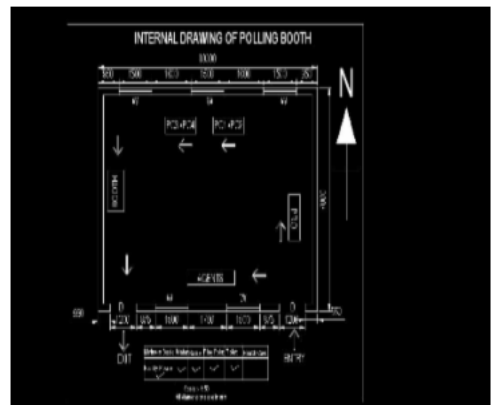

নির্বাচক নিবন্ধন আধিকারিকের স্বাক্ষর

Nazri Naksha

Google Map View

Polling Station Building Front View

Polling Station Front View

Cad View

Key MAP View

1 নাম : দুর্বালাতা পন্ডিত (মালিক) স্বামীর নাম: বলরাম মালিক বাড়ির নং : n0165 বয়স : 39 লিঙ্গ : মহিলা	JJL2523165 ফটো উপলব্ধ	2 নাম : পূজা চক্রবর্তী পিতার নাম: নীলমনি চক্রবর্তী বাড়ির নং : N0000 বয়স : 26 লিঙ্গ : মহিলা	ZNT1709229 ফটো উপলব্ধ	3 নাম : পল্লবী রায় স্বামীর নাম: স্বরূপ রায় বাড়ির নং : N0000 বয়স : 27 লিঙ্গ : মহিলা	ZNT1709138 ফটো উপলব্ধ
4 নাম : গৌতাম ঘোষ মায়ের নাম: কানাই লাল ঘোষ বাড়ির নং : N0000 বয়স : 49 লিঙ্গ : পুরুষ	ZNT1708973 ফটো উপলব্ধ	5 নাম : মনু মালিক পিতার নাম: জহর মালিক বাড়ির নং : N0000 বয়স : 24 লিঙ্গ : পুরুষ	ZNT1709112 ফটো উপলব্ধ	6 নাম : সুনীল মান্ডি পিতার নাম: শ্রীপতি মান্ডি বাড়ির নং : N 0002 বয়স : 25 লিঙ্গ : পুরুষ	ZNT1709013 ফটো উপলব্ধ
7 নাম : শ্বেতা দে পিতার নাম: তুষার দে বাড়ির নং : N0190 বয়স : 24 লিঙ্গ : মহিলা	ZNT1708908 ফটো উপলব্ধ	8 নাম : কম্পনা হাঁসদা স্বামীর নাম: সুনীল হাঁসদা বাড়ির নং : N 0003 বয়স : 39 লিঙ্গ : মহিলা	ZNT1708999 ফটো উপলব্ধ	9 নাম : রেহেনা বেগম স্বামীর নাম: কায়ম আলি মল্লিক বাড়ির নং : n0224 বয়স : 36 লিঙ্গ : মহিলা	ZNT0800011 ফটো উপলব্ধ
10 নাম : সধিতা সরকার কুণ্ডু স্বামীর নাম: পঙ্কজ কুণ্ডু বাড়ির নং : n0130 বয়স : 41 লিঙ্গ : মহিলা	HXN2082469 ফটো উপলব্ধ	11 নাম : সরস্বতী সিং স্বামীর নাম: প্রসেনজীৎ সিং বাড়ির নং : এন০০০০ বয়স : 27 লিঙ্গ : মহিলা	ZNT1809268 ফটো উপলব্ধ	12 নাম : বাদল মান্ডি মায়ের নাম: অন্নলোতিকা মান্ডি বাড়ির নং : এন০০০০ বয়স : 23 লিঙ্গ : পুরুষ	ZNT1809318 ফটো উপলব্ধ
13 নাম : পূর্ণিমা মালিক স্বামীর নাম: শ্রীমন্ত মালিক বাড়ির নং : এন০০০০ বয়স : 24 লিঙ্গ : মহিলা	ZNT1809094 ফটো উপলব্ধ	14 নাম : অলোক রায় পিতার নাম: অরুণ রায় বাড়ির নং : এন০০০০ বয়স : 23 লিঙ্গ : পুরুষ	ZNT1809326 ফটো উপলব্ধ	15 নাম : অমর বাগ মায়ের নাম: চাঁপা বাগ বাড়ির নং : এন০০০০ বয়স : 24 লিঙ্গ : পুরুষ	ZNT1809359 ফটো উপলব্ধ
16 নাম : শ্রাবন্তী বাগ স্বামীর নাম: অমর বাগ বাড়ির নং : নং060 বয়স : 20 লিঙ্গ : মহিলা	ZNT2043412 ফটো উপলব্ধ	17 নাম : রমেশ সিং পিতার নাম: সুকুমার সিং বাড়ির নং : এন০০০০ বয়স : 23 লিঙ্গ : পুরুষ	ZNT1809383 ফটো উপলব্ধ	18 নাম : পূজা রাম পিতার নাম: লালজিৎ রাম বাড়ির নং : এন০০০০ বয়স : 23 লিঙ্গ : মহিলা	ZNT1809177 ফটো উপলব্ধ
19 নাম : বীথিকা কুন্ডু স্বামীর নাম: অতনু কুন্ডু বাড়ির নং : এন০০০০ বয়স : 25 লিঙ্গ : মহিলা	ZNT1809441 ফটো উপলব্ধ	20 নাম : রাকেশ সিং পিতার নাম: শ্যামল সিং বাড়ির নং : এন০০০০ বয়স : 23 লিঙ্গ : পুরুষ	ZNT1809011 ফটো উপলব্ধ	21 নাম : শিউলি দে স্বামীর নাম: কৃষ্ণ দে বাড়ির নং : এন০০০০ বয়স : 23 লিঙ্গ : মহিলা	ZNT1809037 ফটো উপলব্ধ
22 নাম : ঐশী মন্ডল পিতার নাম: রাজকুমার মন্ডল বাড়ির নং : এন০০০০ বয়স : 23 লিঙ্গ : মহিলা	ZNT1808898 ফটো উপলব্ধ	23 নাম : কল্যান কুন্ডু পিতার নাম: মনোজ কুন্ডু বাড়ির নং : এন০০০০ বয়স : 23 লিঙ্গ : পুরুষ	ZNT1808922 ফটো উপলব্ধ	24 নাম : বেচু সিং পিতার নাম: তপন সিং বাড়ির নং : এন০০০০ বয়স : 23 লিঙ্গ : পুরুষ	ZNT1808955 ফটো উপলব্ধ
25 নাম : কাজী নাজিরা ইয়াসমিন খাতুন স্বামীর নাম: সেখ রফিক আহমেদ বাড়ির নং : গোতান সেনপাড়া বয়স : 28 লিঙ্গ : মহিলা	ZNT1428283 ফটো উপলব্ধ	26 নাম : কোয়েল বাগ স্বামীর নাম: গোলক বাগ বাড়ির নং : এন০০০০ বয়স : 26 লিঙ্গ : মহিলা	ZNT1809466 ফটো উপলব্ধ	27 নাম : শুভদীপ ঘোষ পিতার নাম: অসীম কুমার ঘোষ বাড়ির নং : এন০০০০ বয়স : 23 লিঙ্গ : পুরুষ	ZNT1809409 ফটো উপলব্ধ
28 নাম : স্বন্দীপ সাহা পিতার নাম: সুজল সাহা বাড়ির নং : এন০০০০ বয়স : 23 লিঙ্গ : পুরুষ	ZNT1808989 ফটো উপলব্ধ	29 নাম : পারমিতা চক্রবর্তী স্বামীর নাম: সন্তোষ চক্রবর্তী বাড়ির নং : n0159 বয়স : 41 লিঙ্গ : মহিলা	JJL2615169 ফটো উপলব্ধ	30 নাম : সন্দীপ কুমার দে পিতার নাম: পাটগোপাল দে বাড়ির নং : n0212 বয়স : 62 লিঙ্গ : পুরুষ	ZNT1750330 ফটো উপলব্ধ