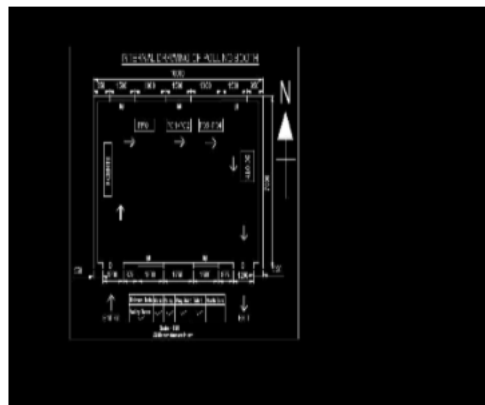

নির্বাচক নিবন্ধন আধিকারিকের স্বাক্ষর

Nazri Naksha

Google Map View

Polling Station Building Front View

Polling Station Front View

Cad View

Key MAP View

1 নাম : দুর্বালাতা পন্ডিত (মালিক) স্বামীর নাম: বলরাম মালিক বাড়ির নং : n0165 বয়স : 39 লিঙ্গ : মহিলা	JJL2523165 ফটো উপলব্ধ	2 নাম : পূজা চক্রবর্তী পিতার নাম: নীলমনি চক্রবর্তী বাড়ির নং : N0000 বয়স : 26 লিঙ্গ : মহিলা	ZNT1709229 ফটো উপলব্ধ	3 নাম : পল্লবী রায় স্বামীর নাম: স্বরূপ রায় বাড়ির নং : N0000 বয়স : 27 লিঙ্গ : মহিলা	ZNT1709138 ফটো উপলব্ধ
4 নাম : গৌতাম ঘোষ মায়ের নাম: কানাই লাল ঘোষ বাড়ির নং : N0000 বয়স : 49 লিঙ্গ : পুরুষ	ZNT1708973 ফটো উপলব্ধ	5 নাম : মনু মালিক পিতার নাম: জহর মালিক বাড়ির নং : N0000 বয়স : 24 লিঙ্গ : পুরুষ	ZNT1709112 ফটো উপলব্ধ	6 নাম : সুনীল মান্ডি পিতার নাম: শ্রীপতি মান্ডি বাড়ির নং : N 0002 বয়স : 25 লিঙ্গ : পুরুষ	ZNT1709013 ফটো উপলব্ধ
7 নাম : শ্বেতা দে পিতার নাম: তুষার দে বাড়ির নং : N0190 বয়স : 24 লিঙ্গ : মহিলা	ZNT1708908 ফটো উপলব্ধ	8 নাম : কম্পনা হাঁসদা স্বামীর নাম: সুনীল হাঁসদা বাড়ির নং : N 0003 বয়স : 39 লিঙ্গ : মহিলা	ZNT1708999 ফটো উপলব্ধ	9 নাম : রেহেনা বেগম স্বামীর নাম: কায়ম আলি মল্লিক বাড়ির নং : n0224 বয়স : 36 লিঙ্গ : মহিলা	ZNT0800011 ফটো উপলব্ধ
10 নাম : সধিতা সরকার কুণ্ডু স্বামীর নাম: পঙ্কজ কুণ্ডু বাড়ির নং : n0130 বয়স : 41 লিঙ্গ : মহিলা	HXN2082469 ফটো উপলব্ধ	11 নাম : সরস্বতী সিং স্বামীর নাম: প্রসেনজীৎ সিং বাড়ির নং : এন০০০০ বয়স : 27 লিঙ্গ : মহিলা	ZNT1809268 ফটো উপলব্ধ	12 নাম : বাদল মান্ডি মায়ের নাম: অন্নলোতিকা মান্ডি বাড়ির নং : এন০০০০ বয়স : 23 লিঙ্গ : পুরুষ	ZNT1809318 ফটো উপলব্ধ
13 নাম : পূর্ণিমা মালিক স্বামীর নাম: শ্রীমন্ত মালিক বাড়ির নং : এন০০০০ বয়স : 24 লিঙ্গ : মহিলা	ZNT1809094 ফটো উপলব্ধ	14 নাম : অলোক রায় পিতার নাম: অরুণ রায় বাড়ির নং : এন০০০০ বয়স : 23 লিঙ্গ : পুরুষ	ZNT1809326 ফটো উপলব্ধ	15 নাম : অমর বাগ মায়ের নাম: চাঁপা বাগ বাড়ির নং : এন০০০০ বয়স : 24 লিঙ্গ : পুরুষ	ZNT1809359 ফটো উপলব্ধ
16 নাম : শ্রাবন্তী বাগ স্বামীর নাম: অমর বাগ বাড়ির নং : নং060 বয়স : 20 লিঙ্গ : মহিলা	ZNT2043412 ফটো উপলব্ধ	17 নাম : রমেশ সিং পিতার নাম: সুকুমার সিং বাড়ির নং : এন০০০০ বয়স : 23 লিঙ্গ : পুরুষ	ZNT1809383 ফটো উপলব্ধ	18 নাম : পূজা রাম পিতার নাম: লালজিৎ রাম বাড়ির নং : এন০০০০ বয়স : 23 লিঙ্গ : মহিলা	ZNT1809177 ফটো উপলব্ধ
19 নাম : বীথিকা কুন্ডু স্বামীর নাম: অতনু কুন্ডু বাড়ির নং : এন০০০০ বয়স : 25 লিঙ্গ : মহিলা	ZNT1809441 ফটো উপলব্ধ	20 নাম : রাকেশ সিং পিতার নাম: শ্যামল সিং বাড়ির নং : এন০০০০ বয়স : 23 লিঙ্গ : পুরুষ	ZNT1809011 ফটো উপলব্ধ	21 নাম : শিউলি দে স্বামীর নাম: কৃষ্ণ দে বাড়ির নং : এন০০০০ বয়স : 23 লিঙ্গ : মহিলা	ZNT1809037 ফটো উপলব্ধ
22 নাম : ঐশী মন্ডল পিতার নাম: রাজকুমার মন্ডল বাড়ির নং : এন০০০০ বয়স : 23 লিঙ্গ : মহিলা	ZNT1808898 ফটো উপলব্ধ	23 নাম : কল্যান কুন্ডু পিতার নাম: মনোজ কুন্ডু বাড়ির নং : এন০০০০ বয়স : 23 লিঙ্গ : পুরুষ	ZNT1808922 ফটো উপলব্ধ	24 নাম : বেচু সিং পিতার নাম: তপন সিং বাড়ির নং : এন০০০০ বয়স : 23 লিঙ্গ : পুরুষ	ZNT1808955 ফটো উপলব্ধ
25 নাম : কাজী নাজিরা ইয়াসমিন খাতুন স্বামীর নাম: সেখ রফিক আহমেদ বাড়ির নং : গোতান সেনপাড়া বয়স : 28 লিঙ্গ : মহিলা	ZNT1428283 ফটো উপলব্ধ	26 নাম : কোয়েল বাগ স্বামীর নাম: গোলক বাগ বাড়ির নং : এন০০০০ বয়স : 26 লিঙ্গ : মহিলা	ZNT1809466 ফটো উপলব্ধ	27 নাম : শুভদীপ ঘোষ পিতার নাম: অসীম কুমার ঘোষ বাড়ির নং : এন০০০০ বয়স : 23 লিঙ্গ : পুরুষ	ZNT1809409 ফটো উপলব্ধ
28 নাম : স্বন্দীপ সাহা পিতার নাম: সুজল সাহা বাড়ির নং : এন০০০০ বয়স : 23 লিঙ্গ : পুরুষ	ZNT1808989 ফটো উপলব্ধ	29 নাম : পারমিতা চক্রবর্তী স্বামীর নাম: সন্তোষ চক্রবর্তী বাড়ির নং : n0159 বয়স : 41 লিঙ্গ : মহিলা	JJL2615169 ফটো উপলব্ধ	30 নাম : সন্দীপ কুমার দে পিতার নাম: পাটগোপাল দে বাড়ির নং : n0212 বয়স : 62 লিঙ্গ : পুরুষ	ZNT1750330 ফটো উপলব্ধ