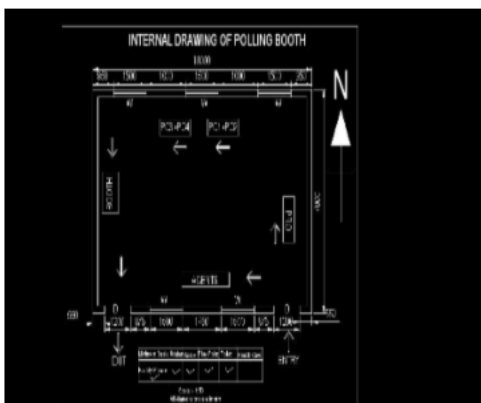

নির্বাচক নিবন্ধন আধিকারিকের স্বাক্ষর

Nazri Naksha

Google Map View

Polling Station Building Front View

Polling Station Front View

Cad View

Key MAP View

1 নাম : সৌমিতা সিংহ(কুণ্ড) স্বামীর নাম: আশিস কুণ্ড বাড়ির নং : n0194 বয়স : 34 লিঙ্গ : মহিলা	ZNT1027549 ফটো উপলব্ধ	2 নাম : মৃত্তিকা ক্ষেত্রপাল পিতার নাম: সুকুমার ক্ষেত্রপাল বাড়ির নং : N002 বয়স : 24 লিঙ্গ : মহিলা	ZNT1708205 ফটো উপলব্ধ	3 নাম : সুরোজ মেদা মায়ের নাম: বাসন্তী মেদা বাড়ির নং : N0263 বয়স : 24 লিঙ্গ : পুরুষ	ZNT1708346 ফটো উপলব্ধ
4 নাম : লক্ষী ক্ষেত্রপাল পিতার নাম: বনমালী ক্ষেত্রপাল বাড়ির নং : N0000 বয়স : 24 লিঙ্গ : মহিলা	ZNT1708130 ফটো উপলব্ধ	5 নাম : সৌভিক কুন্ডু পিতার নাম: সুচাঁদ কুন্ডু বাড়ির নং : এন০০০০ বয়স : 24 লিঙ্গ : পুরুষ	ZNT1807981 ফটো উপলব্ধ	6 নাম : কোয়েল কুণ্ড স্বামীর নাম: সুমন কুণ্ড বাড়ির নং : এন০০০০ বয়স : 28 লিঙ্গ : মহিলা	ZNT1808435 ফটো উপলব্ধ
7 নাম : অঙ্গিরা কুন্ডু পিতার নাম: শ্যামল কুন্ডু বাড়ির নং : এন০০০০ বয়স : 23 লিঙ্গ : মহিলা	ZNT1808005 ফটো উপলব্ধ	8 নাম : সম্পা মজুমদার স্বামীর নাম: চন্দন মজুমদার বাড়ির নং : n0194 বয়স : 37 লিঙ্গ : মহিলা	JJL2525749 ফটো উপলব্ধ	9 নাম : অংশুমান কুন্ডু পিতার নাম: অরুণ কুন্ডু বাড়ির নং : এন০০৮৯ বয়স : 22 লিঙ্গ : পুরুষ	ZNT1912245 ফটো উপলব্ধ
10 নাম : কৌশিক কুণ্ড পিতার নাম: বিদ্যুৎ কুণ্ড বাড়ির নং : আতাপুর বয়স : 23 লিঙ্গ : পুরুষ	ZNT1854710 ফটো উপলব্ধ	11 নাম : প্রীতিকনা কুন্ডু পিতার নাম: হেমন্ত কুন্ডু বাড়ির নং : এন০০৮৭ বয়স : 22 লিঙ্গ : মহিলা	ZNT1912286 ফটো উপলব্ধ	12 নাম : সুচাঁদ কুণ্ড পিতার নাম: বিশ্বনাথ কুণ্ড বাড়ির নং : n0095 বয়স : 53 লিঙ্গ : পুরুষ	ZNT1924687 ফটো উপলব্ধ
13 নাম : খয়ত নাথ কুণ্ড পিতার নাম: অমর নাথ কুণ্ড বাড়ির নং : এন0091 বয়স : 22 লিঙ্গ : পুরুষ	ZNT1962166 ফটো উপলব্ধ	14 নাম : অর্পিতা কুন্ডু স্বামীর নাম: তনয় কুণ্ড বাড়ির নং : এন0077 বয়স : 21 লিঙ্গ : মহিলা	ZNT1956622 ফটো উপলব্ধ	15 নাম : স্বাতি কুণ্ড স্বামীর নাম: সুদীপ্ত কুণ্ড বাড়ির নং : নং 166 বয়স : 22 লিঙ্গ : মহিলা	ZNT1956440 ফটো উপলব্ধ
16 নাম : দেবী কুণ্ড স্বামীর নাম: রবীন্দ্রনাথ কুণ্ড বাড়ির নং : আতাপুর বয়স : 67 লিঙ্গ : মহিলা	ZNT1973213 ফটো উপলব্ধ	17 নাম : মুনমুন কুন্ডু স্বামীর নাম: সুজিত কুন্ডু বাড়ির নং : n0089 বয়স : 28 লিঙ্গ : মহিলা	ZNT1426287 ফটো উপলব্ধ	18 নাম : সুজিত কুন্ডু পিতার নাম: রবীন্দ্রনাথ কুন্ডু বাড়ির নং : আতাপুর বয়স : 44 লিঙ্গ : পুরুষ	JJL2204543 ফটো উপলব্ধ
19 নাম : টগরী কুন্ডু স্বামীর নাম: রাজেশ কুন্ডু বাড়ির নং : এন০১৫৩ বয়স : 24 লিঙ্গ : মহিলা	ZNT1912344 ফটো উপলব্ধ	20 নাম : সৌরভ কুন্ডু পিতার নাম: মলয় কুন্ডু বাড়ির নং : এন০১৫৭ বয়স : 22 লিঙ্গ : পুরুষ	ZNT1912237 ফটো উপলব্ধ	21 নাম : শিল্পা কুণ্ড স্বামীর নাম: অর্ঘ্য কুণ্ড বাড়ির নং : এন০০৮২ বয়স : 23 লিঙ্গ : মহিলা	ZNT1912351 ফটো উপলব্ধ
22 নাম : সুদীপ্ত কুন্ডু পিতার নাম: সৌমেন কুন্ডু বাড়ির নং : N0096 বয়স : 27 লিঙ্গ : পুরুষ	ZNT1708288 ফটো উপলব্ধ	23 নাম : তিয়াশা কুন্ডু পিতার নাম: সৌমিত্র কুন্ডু বাড়ির নং : এন০০৮৩ বয়স : 23 লিঙ্গ : মহিলা	ZNT1807957 ফটো উপলব্ধ	24 নাম : সুমিত্রা কুন্ডু স্বামীর নাম: পিনাকী কুন্ডু বাড়ির নং : n0084 বয়স : 31 লিঙ্গ : মহিলা	ZNT1173061 ফটো উপলব্ধ
25 নাম : সুদীপ্ত কুন্ডু পিতার নাম: বিশ্বজিৎ কুণ্ড বাড়ির নং : N0166 বয়স : 25 লিঙ্গ : পুরুষ	ZNT1708056 ফটো উপলব্ধ	26 নাম : অমিত কুণ্ড পিতার নাম: রনজিৎ কুণ্ড বাড়ির নং : এন০০৮২ বয়স : 26 লিঙ্গ : পুরুষ	ZNT1618578 ফটো উপলব্ধ	27 নাম : পূর্বাশা কুণ্ড পিতার নাম: অমর নাথ কুণ্ড বাড়ির নং : এন০০৯১ বয়স : 26 লিঙ্গ : মহিলা	ZNT1618495 ফটো উপলব্ধ
28 নাম : দীপঙ্কর কুন্ডু পিতার নাম: তরুণ কুন্ডু বাড়ির নং : এন০০৭৮ বয়স : 27 লিঙ্গ : পুরুষ	ZNT1618602 ফটো উপলব্ধ	29 নাম : চৈতালী কুণ্ড পিতার নাম: সৌমেন কুণ্ড বাড়ির নং : n0096 বয়স : 26 লিঙ্গ : মহিলা	ZNT1533157 ফটো উপলব্ধ	30 নাম : অর্পিতা কুণ্ড স্বামীর নাম: মিলন কুণ্ড বাড়ির নং : n0077 বয়স : 30 লিঙ্গ : মহিলা	ZNT1533215 ফটো উপলব্ধ