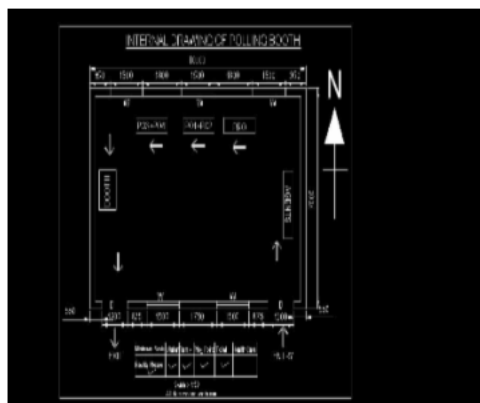

নির্বাচক নিবন্ধন আধিকারিকের স্বাক্ষর

Nazri Naksha

Google Map View

Polling Station Building Front View

Polling Station Front View

Cad View

Key MAP View

1 নাম : সৌমিতা সিংহ(কুণ্ড) স্বামীর নাম: আশিস কুণ্ড বাড়ির নং : n0194 বয়স : 34 লিঙ্গ : মহিলা	ZNT1027549 ফটো উপলব্ধ	2 নাম : মৃত্তিকা ক্ষেত্রপাল পিতার নাম: সুকুমার ক্ষেত্রপাল বাড়ির নং : N002 বয়স : 24 লিঙ্গ : মহিলা	ZNT1708205 ফটো উপলব্ধ	3 নাম : সুরোজ মেদা মায়ের নাম: বাসন্তী মেদা বাড়ির নং : N0263 বয়স : 24 লিঙ্গ : পুরুষ	ZNT1708346 ফটো উপলব্ধ
4 নাম : লক্ষী ক্ষেত্রপাল পিতার নাম: বনমালী ক্ষেত্রপাল বাড়ির নং : N0000 বয়স : 24 লিঙ্গ : মহিলা	ZNT1708130 ফটো উপলব্ধ	5 নাম : সৌভিক কুন্ডু পিতার নাম: সুচাঁদ কুন্ডু বাড়ির নং : এন০০০০ বয়স : 24 লিঙ্গ : পুরুষ	ZNT1807981 ফটো উপলব্ধ	6 নাম : কোয়েল কুণ্ড স্বামীর নাম: সুমন কুণ্ড বাড়ির নং : এন০০০০ বয়স : 28 লিঙ্গ : মহিলা	ZNT1808435 ফটো উপলব্ধ
7 নাম : অঙ্গিরা কুন্ডু পিতার নাম: শ্যামল কুন্ডু বাড়ির নং : এন০০০০ বয়স : 23 লিঙ্গ : মহিলা	ZNT1808005 ফটো উপলব্ধ	8 নাম : সম্পা মজুমদার স্বামীর নাম: চন্দন মজুমদার বাড়ির নং : n0194 বয়স : 37 লিঙ্গ : মহিলা	JJL2525749 ফটো উপলব্ধ	9 নাম : অংশুমান কুন্ডু পিতার নাম: অরুণ কুন্ডু বাড়ির নং : এন০০৮৯ বয়স : 22 লিঙ্গ : পুরুষ	ZNT1912245 ফটো উপলব্ধ
10 নাম : কৌশিক কুণ্ড পিতার নাম: বিদ্যুৎ কুণ্ড বাড়ির নং : আতাপুর বয়স : 23 লিঙ্গ : পুরুষ	ZNT1854710 ফটো উপলব্ধ	11 নাম : প্রীতিকনা কুন্ডু পিতার নাম: হেমন্ত কুন্ডু বাড়ির নং : এন০০৮৭ বয়স : 22 লিঙ্গ : মহিলা	ZNT1912286 ফটো উপলব্ধ	12 নাম : সুচাঁদ কুণ্ড পিতার নাম: বিশ্বনাথ কুণ্ড বাড়ির নং : n0095 বয়স : 53 লিঙ্গ : পুরুষ	ZNT1924687 ফটো উপলব্ধ
13 নাম : খয়ত নাথ কুণ্ড পিতার নাম: অমর নাথ কুণ্ড বাড়ির নং : এন0091 বয়স : 22 লিঙ্গ : পুরুষ	ZNT1962166 ফটো উপলব্ধ	14 নাম : অর্পিতা কুন্ডু স্বামীর নাম: তনয় কুণ্ড বাড়ির নং : এন0077 বয়স : 21 লিঙ্গ : মহিলা	ZNT1956622 ফটো উপলব্ধ	15 নাম : স্বাতি কুণ্ড স্বামীর নাম: সুদীপ্ত কুণ্ড বাড়ির নং : নং 166 বয়স : 22 লিঙ্গ : মহিলা	ZNT1956440 ফটো উপলব্ধ
16 নাম : দেবী কুণ্ড স্বামীর নাম: রবীন্দ্রনাথ কুণ্ড বাড়ির নং : আতাপুর বয়স : 67 লিঙ্গ : মহিলা	ZNT1973213 ফটো উপলব্ধ	17 নাম : মুনমুন কুন্ডু স্বামীর নাম: সুজিত কুন্ডু বাড়ির নং : n0089 বয়স : 28 লিঙ্গ : মহিলা	ZNT1426287 ফটো উপলব্ধ	18 নাম : সুজিত কুন্ডু পিতার নাম: রবীন্দ্রনাথ কুন্ডু বাড়ির নং : আতাপুর বয়স : 44 লিঙ্গ : পুরুষ	JJL2204543 ফটো উপলব্ধ
19 নাম : টগরী কুন্ডু স্বামীর নাম: রাজেশ কুন্ডু বাড়ির নং : এন০১৫৩ বয়স : 24 লিঙ্গ : মহিলা	ZNT1912344 ফটো উপলব্ধ	20 নাম : সৌরভ কুন্ডু পিতার নাম: মলয় কুন্ডু বাড়ির নং : এন০১৫৭ বয়স : 22 লিঙ্গ : পুরুষ	ZNT1912237 ফটো উপলব্ধ	21 নাম : শিল্পা কুণ্ড স্বামীর নাম: অর্ঘ্য কুণ্ড বাড়ির নং : এন০০৮২ বয়স : 23 লিঙ্গ : মহিলা	ZNT1912351 ফটো উপলব্ধ
22 নাম : সুদীপ্ত কুন্ডু পিতার নাম: সৌমেন কুন্ডু বাড়ির নং : N0096 বয়স : 27 লিঙ্গ : পুরুষ	ZNT1708288 ফটো উপলব্ধ	23 নাম : তিয়াশা কুন্ডু পিতার নাম: সৌমিত্র কুন্ডু বাড়ির নং : এন০০৮৩ বয়স : 23 লিঙ্গ : মহিলা	ZNT1807957 ফটো উপলব্ধ	24 নাম : সুমিত্রা কুন্ডু স্বামীর নাম: পিনাকী কুন্ডু বাড়ির নং : n0084 বয়স : 31 লিঙ্গ : মহিলা	ZNT1173061 ফটো উপলব্ধ
25 নাম : সুদীপ্ত কুন্ডু পিতার নাম: বিশ্বজিৎ কুণ্ড বাড়ির নং : N0166 বয়স : 25 লিঙ্গ : পুরুষ	ZNT1708056 ফটো উপলব্ধ	26 নাম : অমিত কুণ্ড পিতার নাম: রনজিৎ কুণ্ড বাড়ির নং : এন০০৮২ বয়স : 26 লিঙ্গ : পুরুষ	ZNT1618578 ফটো উপলব্ধ	27 নাম : পূর্বাশা কুণ্ড পিতার নাম: অমর নাথ কুণ্ড বাড়ির নং : এন০০৯১ বয়স : 26 লিঙ্গ : মহিলা	ZNT1618495 ফটো উপলব্ধ
28 নাম : দীপঙ্কর কুন্ডু পিতার নাম: তরুণ কুন্ডু বাড়ির নং : এন০০৭৮ বয়স : 27 লিঙ্গ : পুরুষ	ZNT1618602 ফটো উপলব্ধ	29 নাম : চৈতালী কুণ্ড পিতার নাম: সৌমেন কুণ্ড বাড়ির নং : n0096 বয়স : 26 লিঙ্গ : মহিলা	ZNT1533157 ফটো উপলব্ধ	30 নাম : অর্পিতা কুণ্ড স্বামীর নাম: মিলন কুণ্ড বাড়ির নং : n0077 বয়স : 30 লিঙ্গ : মহিলা	ZNT1533215 ফটো উপলব্ধ