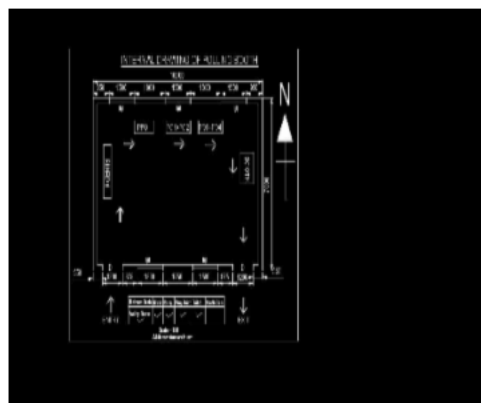

নির্বাচক নিবন্ধন আধিকারিকের স্বাক্ষর

Nazri Naksha

Google Map View

Polling Station Building Front View

Polling Station Front View

Cad View

Key MAP View

1 নাম : অঞ্জনারানী কুণ্ড স্বামীর নাম: স্বামীন্দ্র নাথ কুণ্ড বাড়ির নং : n0024 বয়স : 53 লিঙ্গ : মহিলা	WB/39/273/561140	2 নাম : বর্ণালী কুন্ড স্বামীর নাম: নিনাল কুন্ড বাড়ির নং : n0024 বয়স : 42 লিঙ্গ : মহিলা	JJL2469542	3 নাম : নমুনা কুন্ড স্বামীর নাম: সমর কুমার কুন্ড বাড়ির নং : n0024 বয়স : 40 লিঙ্গ : মহিলা	JJL2526028
4 নাম : বিবেকানন্দ কুন্ড পিতার নাম: শৈলেন্দ্রনাথ কুন্ড বাড়ির নং : n0024 বয়স : 30 লিঙ্গ : পুরুষ	ZNT1268135	5 নাম : কুমুমারী কুন্ড (নন্দী) স্বামীর নাম: কুমারেশ নন্দী বাড়ির নং : n0191 বয়স : 34 লিঙ্গ : মহিলা	ZNT0907733	6 নাম : সৈয়দ আঞ্জিউলারহমান পিতার নাম: হারুন বাদশা বাড়ির নং : n0105 বয়স : 43 লিঙ্গ : পুরুষ	JJL2469468
7 নাম : জ্যোৎস্না বেগম স্বামীর নাম: সৈয়দ আজিজুল রহমান বাড়ির নং : n0105 বয়স : 30 লিঙ্গ : মহিলা	ZNT1267913	8 নাম : হাসিনা বেগম পিতার নাম: হারুন বাদশা সৈয়দ বাড়ির নং : n0105 বয়স : 39 লিঙ্গ : মহিলা	ZNT0800615	9 নাম : রীনা বেগম স্বামীর নাম: মীর সাইফুদ্দিন বাড়ির নং : n0109 বয়স : 43 লিঙ্গ : মহিলা	ZNT1345784
10 নাম : মীর সাইফুদ্দিন পিতার নাম: মীর আলি বাড়ির নং : n0119 বয়স : 42 লিঙ্গ : পুরুষ	JJL2470292	11 নাম : নির্মালকুমার কুণ্ড পিতার নাম: গোলক কুণ্ড বাড়ির নং : n0024 বয়স : 55 লিঙ্গ : পুরুষ	WB/39/273/561587	12 নাম : সমরকুমার কুণ্ড পিতার নাম: গোলক কুণ্ড বাড়ির নং : n0024 বয়স : 52 লিঙ্গ : পুরুষ	WB/39/273/561457
13 নাম : শৈলেন্দ্রনাথ কুণ্ড পিতার নাম: গোলক কুণ্ড বাড়ির নং : n0024 বয়স : 59 লিঙ্গ : পুরুষ	WB/39/273/561586	14 নাম : সৈয়দ আব্বাস আলি পিতার নাম: সৈয়দ সুরাং আলি বাড়ির নং : n0109 বয়স : 28 লিঙ্গ : পুরুষ	ZNT1533371	15 নাম : সুপ্রভাত সাঁতরা পিতার নাম: সুনীল সাঁতরা বাড়ির নং : n0152 বয়স : 52 লিঙ্গ : পুরুষ	WB/39/273/561551
16 নাম : রীতা সাঁতরা স্বামীর নাম: সুপ্রভাত সাঁতরা বাড়ির নং : n0152 বয়স : 41 লিঙ্গ : মহিলা	JJL2234714	17 নাম : মিঠু সাঁতরা স্বামীর নাম: হিরন্ময় সাঁতরা বাড়ির নং : n0152 বয়স : 38 লিঙ্গ : মহিলা	JJL2681468	18 নাম : শেফালী সাঁতরা স্বামীর নাম: হারাধন সাঁতরা বাড়ির নং : n0152 বয়স : 46 লিঙ্গ : মহিলা	JJL1694389
19 নাম : আলেয়া বিবি স্বামীর নাম: সেখ মনোয়ার হোসেন বাড়ির নং : n0000 বয়স : 56 লিঙ্গ : মহিলা	JJL0925099	20 নাম : কৌশিক নন্দী পিতার নাম: শিবশঙ্কর নন্দী বাড়ির নং : n0040 বয়স : 30 লিঙ্গ : পুরুষ	ZNT1267939	21 নাম : প্রভাস মন্ডল পিতার নাম: হরিদাস মন্ডল বাড়ির নং : n0085 বয়স : 45 লিঙ্গ : পুরুষ	JJL1665025
22 নাম : টুম্পা মন্ডল স্বামীর নাম: প্রভাস মন্ডল বাড়ির নং : n0085 বয়স : 31 লিঙ্গ : মহিলা	ZNT1268028	23 নাম : বিনা মন্ডল স্বামীর নাম: সুভাষ মন্ডল বাড়ির নং : n0085 বয়স : 38 লিঙ্গ : মহিলা	JJL2526176	24 নাম : সৈয়দ কাসেম আলি পিতার নাম: সৈয়দ সুরাং আলি বাড়ির নং : n0109 বয়স : 30 লিঙ্গ : পুরুষ	ZNT1345727
25 নাম : আয়েসাবিবি আলি স্বামীর নাম: সৈরাব আলি সৈয়দ বাড়ির নং : n0110 বয়স : 53 লিঙ্গ : মহিলা	WB/39/273/561057	26 নাম : সৈয়দ আলকাশ আলি পিতার নাম: সৈয়দ সৈরাব আলি বাড়ির নং : n0110 বয়স : 31 লিঙ্গ : পুরুষ	ZNT1172113	27 নাম : সৈয়দ সুরাং আলি পিতার নাম: সৈয়দ আনোয়ার আলি বাড়ির নং : n0109 বয়স : 55 লিঙ্গ : পুরুষ	WB/39/273/561030
28 নাম : হাফিজা বেগম স্বামীর নাম: সৈয়দ হারুন বাদশা বাড়ির নং : n0105 বয়স : 67 লিঙ্গ : মহিলা	WB/39/273/561058	29 নাম : পুষ্পাঞ্জলী কুণ্ড স্বামীর নাম: শ্যামসুন্দর কুণ্ড বাড়ির নং : n0024 বয়স : 65 লিঙ্গ : মহিলা	WB/39/273/561182	30 নাম : সৈয়দ হারুন বাদশা পিতার নাম: সন্তার আলি বাড়ির নং : n0105 বয়স : 72 লিঙ্গ : পুরুষ	WB/39/273/561531