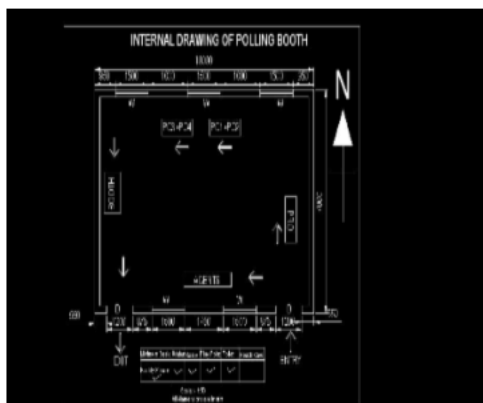

নির্বাচক নিবন্ধন আধিকারিকের স্বাক্ষর

Nazri Naksha

Google Map View

Polling Station Building Front View

Polling Station Front View

Cad View

Key MAP View

1 নাম : অঞ্জনারানী কুণ্ড স্বামীর নাম: স্বামীন্দ্র নাথ কুণ্ড বাড়ির নং : n0024 বয়স : 53 লিঙ্গ : মহিলা	WB/39/273/561140	2 নাম : বর্ণালী কুন্ড স্বামীর নাম: নিনাল কুন্ড বাড়ির নং : n0024 বয়স : 42 লিঙ্গ : মহিলা	JJL2469542	3 নাম : নমুনা কুন্ড স্বামীর নাম: সমর কুমার কুন্ড বাড়ির নং : n0024 বয়স : 40 লিঙ্গ : মহিলা	JJL2526028
4 নাম : বিবেকানন্দ কুন্ড পিতার নাম: শৈলেন্দ্রনাথ কুন্ড বাড়ির নং : n0024 বয়স : 30 লিঙ্গ : পুরুষ	ZNT1268135	5 নাম : কুমুমারী কুন্ড (নন্দী) স্বামীর নাম: কুমারেশ নন্দী বাড়ির নং : n0191 বয়স : 34 লিঙ্গ : মহিলা	ZNT0907733	6 নাম : সৈয়দ আঞ্জিউলারহমান পিতার নাম: হারুন বাদশা বাড়ির নং : n0105 বয়স : 43 লিঙ্গ : পুরুষ	JJL2469468
7 নাম : জ্যোৎস্না বেগম স্বামীর নাম: সৈয়দ আজিজুল রহমান বাড়ির নং : n0105 বয়স : 30 লিঙ্গ : মহিলা	ZNT1267913	8 নাম : হাসিনা বেগম পিতার নাম: হারুন বাদশা সৈয়দ বাড়ির নং : n0105 বয়স : 39 লিঙ্গ : মহিলা	ZNT0800615	9 নাম : রীনা বেগম স্বামীর নাম: মীর সাইফুদ্দিন বাড়ির নং : n0109 বয়স : 43 লিঙ্গ : মহিলা	ZNT1345784
10 নাম : মীর সাইফুদ্দিন পিতার নাম: মীর আলি বাড়ির নং : n0119 বয়স : 42 লিঙ্গ : পুরুষ	JJL2470292	11 নাম : নির্মালকুমার কুণ্ড পিতার নাম: গোলক কুণ্ড বাড়ির নং : n0024 বয়স : 55 লিঙ্গ : পুরুষ	WB/39/273/561587	12 নাম : সমরকুমার কুণ্ড পিতার নাম: গোলক কুণ্ড বাড়ির নং : n0024 বয়স : 52 লিঙ্গ : পুরুষ	WB/39/273/561457
13 নাম : শৈলেন্দ্রনাথ কুণ্ড পিতার নাম: গোলক কুণ্ড বাড়ির নং : n0024 বয়স : 59 লিঙ্গ : পুরুষ	WB/39/273/561586	14 নাম : সৈয়দ আব্বাস আলি পিতার নাম: সৈয়দ সুরাং আলি বাড়ির নং : n0109 বয়স : 28 লিঙ্গ : পুরুষ	ZNT1533371	15 নাম : সুপ্রভাত সাঁতরা পিতার নাম: সুনীল সাঁতরা বাড়ির নং : n0152 বয়স : 52 লিঙ্গ : পুরুষ	WB/39/273/561551
16 নাম : রীতা সাঁতরা স্বামীর নাম: সুপ্রভাত সাঁতরা বাড়ির নং : n0152 বয়স : 41 লিঙ্গ : মহিলা	JJL2234714	17 নাম : মিঠু সাঁতরা স্বামীর নাম: হিরন্ময় সাঁতরা বাড়ির নং : n0152 বয়স : 38 লিঙ্গ : মহিলা	JJL2681468	18 নাম : শেফালী সাঁতরা স্বামীর নাম: হারাধন সাঁতরা বাড়ির নং : n0152 বয়স : 46 লিঙ্গ : মহিলা	JJL1694389
19 নাম : আলেয়া বিবি স্বামীর নাম: সেখ মনোয়ার হোসেন বাড়ির নং : n0000 বয়স : 56 লিঙ্গ : মহিলা	JJL0925099	20 নাম : কৌশিক নন্দী পিতার নাম: শিবশঙ্কর নন্দী বাড়ির নং : n0040 বয়স : 30 লিঙ্গ : পুরুষ	ZNT1267939	21 নাম : প্রভাস মন্ডল পিতার নাম: হরিদাস মন্ডল বাড়ির নং : n0085 বয়স : 45 লিঙ্গ : পুরুষ	JJL1665025
22 নাম : টুম্পা মন্ডল স্বামীর নাম: প্রভাস মন্ডল বাড়ির নং : n0085 বয়স : 31 লিঙ্গ : মহিলা	ZNT1268028	23 নাম : বিনা মন্ডল স্বামীর নাম: সুভাষ মন্ডল বাড়ির নং : n0085 বয়স : 38 লিঙ্গ : মহিলা	JJL2526176	24 নাম : সৈয়দ কাসেম আলি পিতার নাম: সৈয়দ সুরাং আলি বাড়ির নং : n0109 বয়স : 30 লিঙ্গ : পুরুষ	ZNT1345727
25 নাম : আয়েসাবিবি আলি স্বামীর নাম: সৈরাব আলি সৈয়দ বাড়ির নং : n0110 বয়স : 53 লিঙ্গ : মহিলা	WB/39/273/561057	26 নাম : সৈয়দ আলকাশ আলি পিতার নাম: সৈয়দ সৈরাব আলি বাড়ির নং : n0110 বয়স : 31 লিঙ্গ : পুরুষ	ZNT1172113	27 নাম : সৈয়দ সুরাং আলি পিতার নাম: সৈয়দ আনোয়ার আলি বাড়ির নং : n0109 বয়স : 55 লিঙ্গ : পুরুষ	WB/39/273/561030
28 নাম : হাফিজা বেগম স্বামীর নাম: সৈয়দ হারুন বাদশা বাড়ির নং : n0105 বয়স : 67 লিঙ্গ : মহিলা	WB/39/273/561058	29 নাম : পুষ্পাঞ্জলী কুণ্ড স্বামীর নাম: শ্যামসুন্দর কুণ্ড বাড়ির নং : n0024 বয়স : 65 লিঙ্গ : মহিলা	WB/39/273/561182	30 নাম : সৈয়দ হারুন বাদশা পিতার নাম: সন্তার আলি বাড়ির নং : n0105 বয়স : 72 লিঙ্গ : পুরুষ	WB/39/273/561531