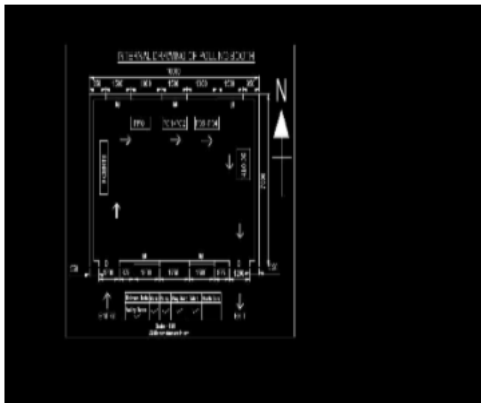

নির্বাচক নিবন্ধন আধিকারিকের স্বাক্ষর

Nazri Naksha

Google Map View

Polling Station Building Front View

Polling Station Front View

Cad View

Key MAP View

1 নাম : শাহানারা বেগম স্বামীর নাম: সেখ আব্দুল মালেক বাড়ির নং : n0151 বয়স : 46 লিঙ্গ : মহিলা	ZNT0916312 ফটো উপলব্ধ	2 নাম : মৌমিতা চ্যাটাঙ্গী (খাঁ) স্বামীর নাম: জুলফিকার আলি খাঁ বাড়ির নং : n0152 বয়স : 41 লিঙ্গ : মহিলা	JJL2640886 ফটো উপলব্ধ	3 নাম : মনোয়ারাবিবি খান স্বামীর নাম: মাম্মান খান বাড়ির নং : n0119 বয়স : 62 লিঙ্গ : মহিলা	WB/39/273/564729 ফটো উপলব্ধ
4 নাম : তাসবিরা বেগম স্বামীর নাম: মহম্মাদ আজিজ শাহ বাড়ির নং : n0058 বয়স : 33 লিঙ্গ : মহিলা	ZNT1172311 ফটো উপলব্ধ	5 নাম : মহম্মাদ আজিজ শাহ পিতার নাম: আব্দুল রসিদ শাহ বাড়ির নং : n0068 বয়স : 33 লিঙ্গ : পুরুষ	ZNT1079698 ফটো উপলব্ধ	6 নাম : আনোয়ারা খাতুন স্বামীর নাম: নাদের সেখ বাড়ির নং : n0111 বয়স : 61 লিঙ্গ : মহিলা	WB/39/273/564435 ফটো উপলব্ধ
7 নাম : নুরজাহান বেগম স্বামীর নাম: গিয়াসউদ্দিন শাহ বাড়ির নং : n0066 বয়স : 40 লিঙ্গ : মহিলা	JJL2471530 ফটো উপলব্ধ	8 নাম : ফিরোজ শাহ পিতার নাম: ওহাব আলি শাহ বাড়ির নং : n0066 বয়স : 40 লিঙ্গ : পুরুষ	JJL2681682 ফটো উপলব্ধ	9 নাম : সুমন সাহা পিতার নাম: স্বপন কুমার সাহা বাড়ির নং : n0047 বয়স : 27 লিঙ্গ : পুরুষ	ZNT1490671 ফটো উপলব্ধ
10 নাম : জুলফিকার শাহ পিতার নাম: ওহাব শাহ বাড়ির নং : n0056 বয়স : 49 লিঙ্গ : পুরুষ	JJL1664200 ফটো উপলব্ধ	11 নাম : মমতাজ বেগম স্বামীর নাম: জুলফিকার শাহ বাড়ির নং : n0066 বয়স : 40 লিঙ্গ : মহিলা	ZNT0916114 ফটো উপলব্ধ	12 নাম : গিয়াসউদ্দিন শাহ পিতার নাম: ওহাব শাহ বাড়ির নং : n0056 বয়স : 49 লিঙ্গ : পুরুষ	ZNT2090736 ফটো উপলব্ধ
13 নাম : এসমোতারা বেগম স্বামীর নাম: ইশ্টিকার শাহ বাড়ির নং : n0056 বয়স : 37 লিঙ্গ : মহিলা	ZNT0916106 ফটো উপলব্ধ	14 নাম : সিরাজ আব্বাস শাহ পিতার নাম: ওহাব শাহ বাড়ির নং : n0056 বয়স : 36 লিঙ্গ : পুরুষ	ZNT0916098 ফটো উপলব্ধ	15 নাম : মোবারক খান পিতার নাম: মাম্মান খান বাড়ির নং : n0119 বয়স : 30 লিঙ্গ : পুরুষ	ZNT1426634 ফটো উপলব্ধ
16 নাম : পারভিন খাতুন স্বামীর নাম: অনিরুদ্ধ সেখ বাড়ির নং : n0111 বয়স : 32 লিঙ্গ : মহিলা	ZNT1426782 ফটো উপলব্ধ	17 নাম : অনিরুদ্ধ সেখ পিতার নাম: নাদের সেখ বাড়ির নং : n0111 বয়স : 41 লিঙ্গ : পুরুষ	JJL2471696 ফটো উপলব্ধ	18 নাম : অনিবার্ন সেখ পিতার নাম: নাদের আলি বাড়ির নং : n0111 বয়স : 39 লিঙ্গ : পুরুষ	JJL2526556 ফটো উপলব্ধ
19 নাম : নূরনিহার খাতুন পিতার নাম: নূর ইসলাম খান বাড়ির নং : এন০০৫৬ বয়স : 30 লিঙ্গ : মহিলা	ZNT1424290 ফটো উপলব্ধ	20 নাম : রাহুল মালিক পিতার নাম: অচিন্তা মালিক বাড়ির নং : N0000 বয়স : 26 লিঙ্গ : পুরুষ	ZNT1707199 ফটো উপলব্ধ	21 নাম : আসপিয়া বেগম স্বামীর নাম: শাহরুক শাহ বাড়ির নং : N0000 বয়স : 25 লিঙ্গ : মহিলা	ZNT1707140 ফটো উপলব্ধ
22 নাম : তহিন শাহ পিতার নাম: ইব্রাহিম শাহ বাড়ির নং : N0000 বয়স : 26 লিঙ্গ : পুরুষ	ZNT1706969 ফটো উপলব্ধ	23 নাম : আনোয়ারা বেগম স্বামীর নাম: রহিম আলি শাহ বাড়ির নং : N0000 বয়স : 29 লিঙ্গ : মহিলা	ZNT1706985 ফটো উপলব্ধ	24 নাম : ইয়াজ আলি খাঁন পিতার নাম: আব্দুল সালাম খাঁন বাড়ির নং : N0000 বয়স : 25 লিঙ্গ : পুরুষ	ZNT1707033 ফটো উপলব্ধ
25 নাম : সেরিনা খাতুন স্বামীর নাম: রকি আলি শাহ বাড়ির নং : এন0060 বয়স : 26 লিঙ্গ : মহিলা	ZNT1707116 ফটো উপলব্ধ	26 নাম : সাহানা ইয়াসমিন স্বামীর নাম: বসির খান বাড়ির নং : N0000 বয়স : 33 লিঙ্গ : মহিলা	ZNT1707082 ফটো উপলব্ধ	27 নাম : শিল্পা দে স্বামীর নাম: মনোজিৎ দে বাড়ির নং : N004 বয়স : 26 লিঙ্গ : মহিলা	ZNT1706860 ফটো উপলব্ধ
28 নাম : শিখা মালিক স্বামীর নাম: প্রশান্ত মালিক বাড়ির নং : N0000 বয়স : 26 লিঙ্গ : মহিলা	ZNT1707215 ফটো উপলব্ধ	29 নাম : ইনতাজ শাহ পিতার নাম: সেলিম শাহ বাড়ির নং : N0000 বয়স : 25 লিঙ্গ : পুরুষ	ZNT1707066 ফটো উপলব্ধ	30 নাম : স্বপন সাহা পিতার নাম: অচ্যুতানন্দ সাহা বাড়ির নং : n0047 বয়স : 68 লিঙ্গ : পুরুষ	ZNT1749357 ফটো উপলব্ধ