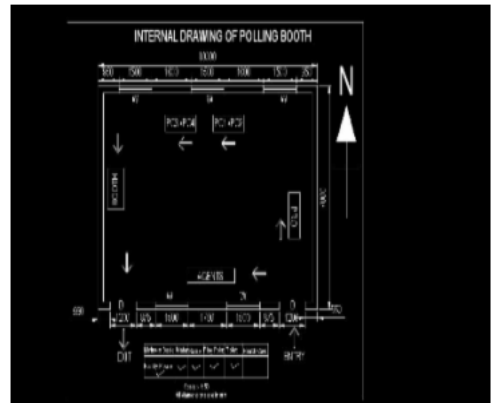

নির্বাচক নিবন্ধন আধিকারিকের স্বাক্ষর

Nazri Naksha

Google Map View

Polling Station Building Front View

Polling Station Front View

Cad View

Key MAP View

1 নাম : শাহানারা বেগম স্বামীর নাম: সেখ আব্দুল মালেক বাড়ির নং : n0151 বয়স : 46 লিঙ্গ : মহিলা	ZNT0916312 ফটো উপলব্ধ	2 নাম : মৌমিতা চ্যাটাঙ্গী (খাঁ) স্বামীর নাম: জুলফিকার আলি খাঁ বাড়ির নং : n0152 বয়স : 41 লিঙ্গ : মহিলা	JJL2640886 ফটো উপলব্ধ	3 নাম : মনোয়ারাবিবি খান স্বামীর নাম: মাম্মান খান বাড়ির নং : n0119 বয়স : 62 লিঙ্গ : মহিলা	WB/39/273/564729 ফটো উপলব্ধ
4 নাম : তাসবিরা বেগম স্বামীর নাম: মহম্মাদ আজিজ শাহ বাড়ির নং : n0058 বয়স : 33 লিঙ্গ : মহিলা	ZNT1172311 ফটো উপলব্ধ	5 নাম : মহম্মাদ আজিজ শাহ পিতার নাম: আব্দুল রসিদ শাহ বাড়ির নং : n0068 বয়স : 33 লিঙ্গ : পুরুষ	ZNT1079698 ফটো উপলব্ধ	6 নাম : আনোয়ারা খাতুন স্বামীর নাম: নাদের সেখ বাড়ির নং : n0111 বয়স : 61 লিঙ্গ : মহিলা	WB/39/273/564435 ফটো উপলব্ধ
7 নাম : নুরজাহান বেগম স্বামীর নাম: গিয়াসউদ্দিন শাহ বাড়ির নং : n0066 বয়স : 40 লিঙ্গ : মহিলা	JJL2471530 ফটো উপলব্ধ	8 নাম : ফিরোজ শাহ পিতার নাম: ওহাব আলি শাহ বাড়ির নং : n0066 বয়স : 40 লিঙ্গ : পুরুষ	JJL2681682 ফটো উপলব্ধ	9 নাম : সুমন সাহা পিতার নাম: স্বপন কুমার সাহা বাড়ির নং : n0047 বয়স : 27 লিঙ্গ : পুরুষ	ZNT1490671 ফটো উপলব্ধ
10 নাম : জুলফিকার শাহ পিতার নাম: ওহাব শাহ বাড়ির নং : n0056 বয়স : 49 লিঙ্গ : পুরুষ	JJL1664200 ফটো উপলব্ধ	11 নাম : মমতাজ বেগম স্বামীর নাম: জুলফিকার শাহ বাড়ির নং : n0066 বয়স : 40 লিঙ্গ : মহিলা	ZNT0916114 ফটো উপলব্ধ	12 নাম : গিয়াসউদ্দিন শাহ পিতার নাম: ওহাব শাহ বাড়ির নং : n0056 বয়স : 49 লিঙ্গ : পুরুষ	ZNT2090736 ফটো উপলব্ধ
13 নাম : এসমোতারা বেগম স্বামীর নাম: ইশ্টিকার শাহ বাড়ির নং : n0056 বয়স : 37 লিঙ্গ : মহিলা	ZNT0916106 ফটো উপলব্ধ	14 নাম : সিরাজ আব্বাস শাহ পিতার নাম: ওহাব শাহ বাড়ির নং : n0056 বয়স : 36 লিঙ্গ : পুরুষ	ZNT0916098 ফটো উপলব্ধ	15 নাম : মোবারক খান পিতার নাম: মাম্মান খান বাড়ির নং : n0119 বয়স : 30 লিঙ্গ : পুরুষ	ZNT1426634 ফটো উপলব্ধ
16 নাম : পারভিন খাতুন স্বামীর নাম: অনিরুদ্ধ সেখ বাড়ির নং : n0111 বয়স : 32 লিঙ্গ : মহিলা	ZNT1426782 ফটো উপলব্ধ	17 নাম : অনিরুদ্ধ সেখ পিতার নাম: নাদের সেখ বাড়ির নং : n0111 বয়স : 41 লিঙ্গ : পুরুষ	JJL2471696 ফটো উপলব্ধ	18 নাম : অনিবার্ন সেখ পিতার নাম: নাদের আলি বাড়ির নং : n0111 বয়স : 39 লিঙ্গ : পুরুষ	JJL2526556 ফটো উপলব্ধ
19 নাম : নূরনিহার খাতুন পিতার নাম: নূর ইসলাম খান বাড়ির নং : এন০০৫৬ বয়স : 30 লিঙ্গ : মহিলা	ZNT1424290 ফটো উপলব্ধ	20 নাম : রাহুল মালিক পিতার নাম: অচিন্তা মালিক বাড়ির নং : N0000 বয়স : 26 লিঙ্গ : পুরুষ	ZNT1707199 ফটো উপলব্ধ	21 নাম : আসপিয়া বেগম স্বামীর নাম: শাহরুক শাহ বাড়ির নং : N0000 বয়স : 25 লিঙ্গ : মহিলা	ZNT1707140 ফটো উপলব্ধ
22 নাম : তহিন শাহ পিতার নাম: ইব্রাহিম শাহ বাড়ির নং : N0000 বয়স : 26 লিঙ্গ : পুরুষ	ZNT1706969 ফটো উপলব্ধ	23 নাম : আনোয়ারা বেগম স্বামীর নাম: রহিম আলি শাহ বাড়ির নং : N0000 বয়স : 29 লিঙ্গ : মহিলা	ZNT1706985 ফটো উপলব্ধ	24 নাম : ইয়াজ আলি খাঁন পিতার নাম: আব্দুল সালাম খাঁন বাড়ির নং : N0000 বয়স : 25 লিঙ্গ : পুরুষ	ZNT1707033 ফটো উপলব্ধ
25 নাম : সেরিনা খাতুন স্বামীর নাম: রকি আলি শাহ বাড়ির নং : এন0060 বয়স : 26 লিঙ্গ : মহিলা	ZNT1707116 ফটো উপলব্ধ	26 নাম : সাহানা ইয়াসমিন স্বামীর নাম: বসির খান বাড়ির নং : N0000 বয়স : 33 লিঙ্গ : মহিলা	ZNT1707082 ফটো উপলব্ধ	27 নাম : শিল্পা দে স্বামীর নাম: মনোজিৎ দে বাড়ির নং : N004 বয়স : 26 লিঙ্গ : মহিলা	ZNT1706860 ফটো উপলব্ধ
28 নাম : শিখা মালিক স্বামীর নাম: প্রশান্ত মালিক বাড়ির নং : N0000 বয়স : 26 লিঙ্গ : মহিলা	ZNT1707215 ফটো উপলব্ধ	29 নাম : ইনতাজ শাহ পিতার নাম: সেলিম শাহ বাড়ির নং : N0000 বয়স : 25 লিঙ্গ : পুরুষ	ZNT1707066 ফটো উপলব্ধ	30 নাম : স্বপন সাহা পিতার নাম: অচ্যুতানন্দ সাহা বাড়ির নং : n0047 বয়স : 68 লিঙ্গ : পুরুষ	ZNT1749357 ফটো উপলব্ধ