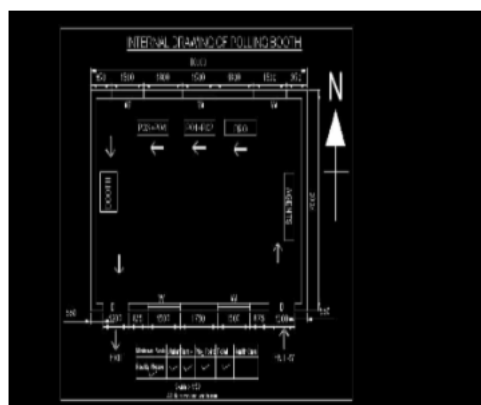

নির্বাচক নিবন্ধন আধিকারিকের স্বাক্ষর

Nazri Naksha

Google Map View

Polling Station Building Front View

Polling Station Front View

Cad View

Key MAP View

1 নাম : মীর মহম্মদ আলী পিতার নাম: মীর আব্দুল সত্তার বাড়ির নং : n0067 বয়স : 65 লিঙ্গ : পুরুষ	JJL2472041 ফটো উপলব্ধ	2 নাম : মনোয়ারাবিবি মীর স্বামীর নাম: মহম্মদ মীর বাড়ির নং : n0067 বয়স : 54 লিঙ্গ : মহিলা	ZNT1645894 ফটো উপলব্ধ	3 নাম : সেখ সুরিফুল ইসলাম পিতার নাম: সেখ সাহিদ বকর বাড়ির নং : n0094 বয়স : 40 লিঙ্গ : পুরুষ	JJL2526663 ফটো উপলব্ধ
4 নাম : সেখ আব্বাস উদ্দিন পিতার নাম: সেখ আবদুল রহমান বাড়ির নং : n0137 বয়স : 58 লিঙ্গ : পুরুষ	ZNT1671593 ফটো উপলব্ধ	5 নাম : সেখ লালু হোসেন পিতার নাম: সেখ গোলাম আহম্মদ বাড়ির নং : n0137 বয়স : 40 লিঙ্গ : পুরুষ	ZNT1080068 ফটো উপলব্ধ	6 নাম : সানুয়ারা বেগম স্বামীর নাম: সেখ জয়নাল বাড়ির নং : n0122 বয়স : 52 লিঙ্গ : মহিলা	WB/39/273/564769 ফটো উপলব্ধ
7 নাম : সেরিনা বেগম স্বামীর নাম: সেখ সামসুল হক বাড়ির নং : n0126 বয়স : 60 লিঙ্গ : মহিলা	ZNT1648427 ফটো উপলব্ধ	8 নাম : সেখ জিন্নাত হোসেন পিতার নাম: সেখ সামসুল হক বাড়ির নং : n0126 বয়স : 39 লিঙ্গ : পুরুষ	JJL2472579 ফটো উপলব্ধ	9 নাম : ডালিয়া বেগম স্বামীর নাম: জিন্নাল হোসেন সেখ বাড়ির নং : n0126 বয়স : 31 লিঙ্গ : মহিলা	ZNT1268648 ফটো উপলব্ধ
10 নাম : গুলশাহানারা বেগম সেখ স্বামীর নাম: সেখ সিদ্দিক আলি বাড়ির নং : n0133 বয়স : 47 লিঙ্গ : মহিলা	JJL1664663 ফটো উপলব্ধ	11 নাম : শাবিয়া বেগম সেখ স্বামীর নাম: আব্বাস উদ্দিন সেখ বাড়ির নং : n0133 বয়স : 45 লিঙ্গ : মহিলা	JJL1664598 ফটো উপলব্ধ	12 নাম : সেখ সেইদা বেগম স্বামীর নাম: সেখ রবিয়াল বাড়ির নং : n0140 বয়স : 67 লিঙ্গ : মহিলা	WB/39/273/564586 ফটো উপলব্ধ
13 নাম : রেমিনা বেগম সেখ স্বামীর নাম: রাজীব বাদশা সেখ বাড়ির নং : n0140 বয়স : 37 লিঙ্গ : মহিলা	ZNT1080027 ফটো উপলব্ধ	14 নাম : সেখ রাজীব বাদশা পিতার নাম: সেখ রবিয়াল হক বাড়ির নং : n0140 বয়স : 33 লিঙ্গ : পুরুষ	ZNT0916890 ফটো উপলব্ধ	15 নাম : সেখ মহম্মদ হোসেন পিতার নাম: সেখ রবিয়াল হক বাড়ির নং : n0140 বয়স : 32 লিঙ্গ : পুরুষ	ZNT1172394 ফটো উপলব্ধ
16 নাম : রসিদুল ইসলাম সেখ পিতার নাম: মহম্মদ রফিক সেখ বাড়ির নং : n0087 বয়স : 40 লিঙ্গ : পুরুষ	ZNT0916676 ফটো উপলব্ধ	17 নাম : সাবানা বেগম স্বামীর নাম: রসিদুল ইসলাম সেখ বাড়ির নং : n0087 বয়স : 33 লিঙ্গ : মহিলা	ZNT1080050 ফটো উপলব্ধ	18 নাম : সেখ সুরিফুল ইসলাম পিতার নাম: মহম্মদ রফিক সেখ বাড়ির নং : n0087 বয়স : 33 লিঙ্গ : পুরুষ	ZNT0916668 ফটো উপলব্ধ
19 নাম : মোঃ তাজমীরা খাতুন স্বামীর নাম: হাফিজুল সেখ বাড়ির নং : n0032 বয়স : 30 লিঙ্গ : মহিলা	ZNT1346287 ফটো উপলব্ধ	20 নাম : মনোয়ার হোসেন সেখ পিতার নাম: মোমিন হোসেন সেখ বাড়ির নং : n0079 বয়স : 63 লিঙ্গ : পুরুষ	ZNT1648146 ফটো উপলব্ধ	21 নাম : সালাউদ্দিন সেখ পিতার নাম: মোমিন সেখ বাড়ির নং : n0079 বয়স : 49 লিঙ্গ : পুরুষ	JJL2642247 ফটো উপলব্ধ
22 নাম : সাহানারাবেগম সেখ স্বামীর নাম: ওহীদর সেখ বাড়ির নং : n0074 বয়স : 69 লিঙ্গ : মহিলা	WB/39/273/564444 ফটো উপলব্ধ	23 নাম : মনিরুল ইসলাম সেখ পিতার নাম: ওহীদর সেখ বাড়ির নং : n0074 বয়স : 51 লিঙ্গ : পুরুষ	WB/39/273/564617 ফটো উপলব্ধ	24 নাম : হাসীনাবেগম সেখ স্বামীর নাম: আজমত সেখ বাড়ির নং : n0074 বয়স : 66 লিঙ্গ : মহিলা	WB/39/273/564269 ফটো উপলব্ধ
25 নাম : তাজেরআলি সেখ পিতার নাম: শাহাদাত সেখ বাড়ির নং : n0074 বয়স : 61 লিঙ্গ : পুরুষ	WB/39/273/564810 ফটো উপলব্ধ	26 নাম : জাকির হোসেন সেখ পিতার নাম: আমির হোসেন সেখ বাড়ির নং : n0032 বয়স : 48 লিঙ্গ : পুরুষ	ZNT1671775 ফটো উপলব্ধ	27 নাম : এসমোতারাবেগম সেখ স্বামীর নাম: সেখ জয়নালআবেদিন বাড়ির নং : n0032 বয়স : 54 লিঙ্গ : মহিলা	ZNT1672658 ফটো উপলব্ধ
28 নাম : সাহানাজ বেগম সেখ স্বামীর নাম: জাকির হোসেন সেখ বাড়ির নং : n0032 বয়স : 42 লিঙ্গ : মহিলা	JJL2472405 ফটো উপলব্ধ	29 নাম : ওসমিনা বেগম মীর স্বামীর নাম: মীর আজিজুল হক বাড়ির নং : n0068 বয়স : 38 লিঙ্গ : মহিলা	ZNT1346212 ফটো উপলব্ধ	30 নাম : আজিজুলহক মীর পিতার নাম: আকবর মীর বাড়ির নং : n0068 বয়স : 47 লিঙ্গ : পুরুষ	JJL1664044 ফটো উপলব্ধ