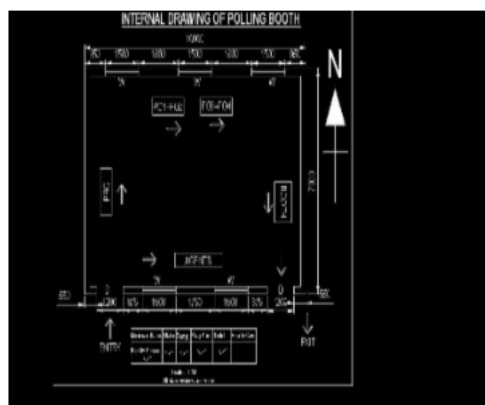

নির্বাচক নিবন্ধন আধিকারিকের স্বাক্ষর

Nazri Naksha

Google Map View

Polling Station Building Front View

Polling Station Front View

Cad View

Key MAP View

1 নাম : মীর মহম্মদ আলী পিতার নাম: মীর আব্দুল সত্তার বাড়ির নং : n0067 বয়স : 65 লিঙ্গ : পুরুষ	JJL2472041 ফটো উপলব্ধ	2 নাম : মনোয়ারাবিবি মীর স্বামীর নাম: মহম্মদ মীর বাড়ির নং : n0067 বয়স : 54 লিঙ্গ : মহিলা	ZNT1645894 ফটো উপলব্ধ	3 নাম : সেখ সুরিফুল ইসলাম পিতার নাম: সেখ সাহিদ বকর বাড়ির নং : n0094 বয়স : 40 লিঙ্গ : পুরুষ	JJL2526663 ফটো উপলব্ধ
4 নাম : সেখ আব্বাস উদ্দিন পিতার নাম: সেখ আবদুল রহমান বাড়ির নং : n0137 বয়স : 58 লিঙ্গ : পুরুষ	ZNT1671593 ফটো উপলব্ধ	5 নাম : সেখ লালু হোসেন পিতার নাম: সেখ গোলাম আহম্মদ বাড়ির নং : n0137 বয়স : 40 লিঙ্গ : পুরুষ	ZNT1080068 ফটো উপলব্ধ	6 নাম : সানুয়ারা বেগম স্বামীর নাম: সেখ জয়নাল বাড়ির নং : n0122 বয়স : 52 লিঙ্গ : মহিলা	WB/39/273/564769 ফটো উপলব্ধ
7 নাম : সেরিনা বেগম স্বামীর নাম: সেখ সামসুল হক বাড়ির নং : n0126 বয়স : 60 লিঙ্গ : মহিলা	ZNT1648427 ফটো উপলব্ধ	8 নাম : সেখ জিন্নাত হোসেন পিতার নাম: সেখ সামসুল হক বাড়ির নং : n0126 বয়স : 39 লিঙ্গ : পুরুষ	JJL2472579 ফটো উপলব্ধ	9 নাম : ডালিয়া বেগম স্বামীর নাম: জিন্নাল হোসেন সেখ বাড়ির নং : n0126 বয়স : 31 লিঙ্গ : মহিলা	ZNT1268648 ফটো উপলব্ধ
10 নাম : গুলশাহানারা বেগম সেখ স্বামীর নাম: সেখ সিদ্দিক আলি বাড়ির নং : n0133 বয়স : 47 লিঙ্গ : মহিলা	JJL1664663 ফটো উপলব্ধ	11 নাম : শাবিয়া বেগম সেখ স্বামীর নাম: আব্বাস উদ্দিন সেখ বাড়ির নং : n0133 বয়স : 45 লিঙ্গ : মহিলা	JJL1664598 ফটো উপলব্ধ	12 নাম : সেখ সেইদা বেগম স্বামীর নাম: সেখ রবিয়াল বাড়ির নং : n0140 বয়স : 67 লিঙ্গ : মহিলা	WB/39/273/564586 ফটো উপলব্ধ
13 নাম : রেমিনা বেগম সেখ স্বামীর নাম: রাজীব বাদশা সেখ বাড়ির নং : n0140 বয়স : 37 লিঙ্গ : মহিলা	ZNT1080027 ফটো উপলব্ধ	14 নাম : সেখ রাজীব বাদশা পিতার নাম: সেখ রবিয়াল হক বাড়ির নং : n0140 বয়স : 33 লিঙ্গ : পুরুষ	ZNT0916890 ফটো উপলব্ধ	15 নাম : সেখ মহম্মদ হোসেন পিতার নাম: সেখ রবিয়াল হক বাড়ির নং : n0140 বয়স : 32 লিঙ্গ : পুরুষ	ZNT1172394 ফটো উপলব্ধ
16 নাম : রসিদুল ইসলাম সেখ পিতার নাম: মহম্মদ রফিক সেখ বাড়ির নং : n0087 বয়স : 40 লিঙ্গ : পুরুষ	ZNT0916676 ফটো উপলব্ধ	17 নাম : সাবানা বেগম স্বামীর নাম: রসিদুল ইসলাম সেখ বাড়ির নং : n0087 বয়স : 33 লিঙ্গ : মহিলা	ZNT1080050 ফটো উপলব্ধ	18 নাম : সেখ সুরিফুল ইসলাম পিতার নাম: মহম্মদ রফিক সেখ বাড়ির নং : n0087 বয়স : 33 লিঙ্গ : পুরুষ	ZNT0916668 ফটো উপলব্ধ
19 নাম : মোঃ তাজমীরা খাতুন স্বামীর নাম: হাফিজুল সেখ বাড়ির নং : n0032 বয়স : 30 লিঙ্গ : মহিলা	ZNT1346287 ফটো উপলব্ধ	20 নাম : মনোয়ার হোসেন সেখ পিতার নাম: মোমিন হোসেন সেখ বাড়ির নং : n0079 বয়স : 63 লিঙ্গ : পুরুষ	ZNT1648146 ফটো উপলব্ধ	21 নাম : সালাউদ্দিন সেখ পিতার নাম: মোমিন সেখ বাড়ির নং : n0079 বয়স : 49 লিঙ্গ : পুরুষ	JJL2642247 ফটো উপলব্ধ
22 নাম : সাহানারাবেগম সেখ স্বামীর নাম: ওহীদর সেখ বাড়ির নং : n0074 বয়স : 69 লিঙ্গ : মহিলা	WB/39/273/564444 ফটো উপলব্ধ	23 নাম : মনিরুল ইসলাম সেখ পিতার নাম: ওহীদর সেখ বাড়ির নং : n0074 বয়স : 51 লিঙ্গ : পুরুষ	WB/39/273/564617 ফটো উপলব্ধ	24 নাম : হাসীনাবেগম সেখ স্বামীর নাম: আজমত সেখ বাড়ির নং : n0074 বয়স : 66 লিঙ্গ : মহিলা	WB/39/273/564269 ফটো উপলব্ধ
25 নাম : তাজেরআলি সেখ পিতার নাম: শাহাদাত সেখ বাড়ির নং : n0074 বয়স : 61 লিঙ্গ : পুরুষ	WB/39/273/564810 ফটো উপলব্ধ	26 নাম : জাকির হোসেন সেখ পিতার নাম: আমির হোসেন সেখ বাড়ির নং : n0032 বয়স : 48 লিঙ্গ : পুরুষ	ZNT1671775 ফটো উপলব্ধ	27 নাম : এসমোতারাবেগম সেখ স্বামীর নাম: সেখ জয়নালআবেদিন বাড়ির নং : n0032 বয়স : 54 লিঙ্গ : মহিলা	ZNT1672658 ফটো উপলব্ধ
28 নাম : সাহানাজ বেগম সেখ স্বামীর নাম: জাকির হোসেন সেখ বাড়ির নং : n0032 বয়স : 42 লিঙ্গ : মহিলা	JJL2472405 ফটো উপলব্ধ	29 নাম : ওসমিনা বেগম মীর স্বামীর নাম: মীর আজিজুল হক বাড়ির নং : n0068 বয়স : 38 লিঙ্গ : মহিলা	ZNT1346212 ফটো উপলব্ধ	30 নাম : আজিজুলহক মীর পিতার নাম: আকবর মীর বাড়ির নং : n0068 বয়স : 47 লিঙ্গ : পুরুষ	JJL1664044 ফটো উপলব্ধ