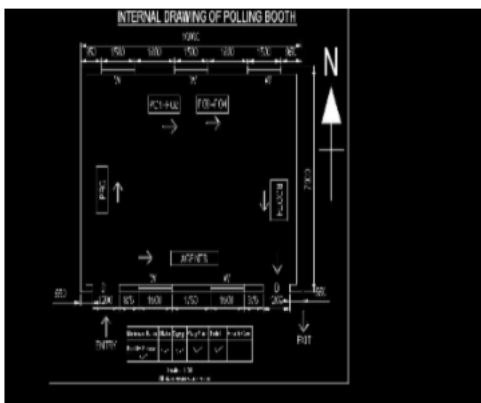

নির্বাচক নিবন্ধন আধিকারিকের স্বাক্ষর

Nazri Naksha

Google Map View

Polling Station Building Front View

Polling Station Front View

Cad View

Key MAP View

1 নাম : সেখ আলাউদ্দিন হোসেন পিতার নাম : সেখ খিলাফতু হোসেন বাড়ির নং : n0178 বয়স : 47 লিঙ্গ : পুরুষ	JJL2463784 ফটো উপলব্ধ	2 নাম : বনমালা মালিক স্বামীর নাম : তরুন মালিক বাড়ির নং : n0178 বয়স : 36 লিঙ্গ : মহিলা	ZNT1073402 ফটো উপলব্ধ	3 নাম : চয়ন ভট্টাচার্য্য পিতার নাম : সন্দীপ ভট্টাচার্য্য বাড়ির নং : n0178 বয়স : 30 লিঙ্গ : পুরুষ	ZNT1268986 ফটো উপলব্ধ
4 নাম : চন্দন দাস পিতার নাম : গোবিন্দ দাস বাড়ির নং : এন০০০০ বয়স : 25 লিঙ্গ : পুরুষ	ZNT1619469 ফটো উপলব্ধ	5 নাম : শুভজিৎ দাস পিতার নাম : সমীর দাস বাড়ির নং : এন০০০০ বয়স : 25 লিঙ্গ : পুরুষ	ZNT1619501 ফটো উপলব্ধ	6 নাম : অমিত পাল পিতার নাম : সুজিত পাল বাড়ির নং : এন০০০০ বয়স : 25 লিঙ্গ : পুরুষ	ZNT1619519 ফটো উপলব্ধ
7 নাম : রিস্পা মালিক স্বামীর নাম : ভারত মালিক বাড়ির নং : এন০০০০ বয়স : 26 লিঙ্গ : মহিলা	ZNT1619527 ফটো উপলব্ধ	8 নাম : সুজাতা দাস স্বামীর নাম : ভোলানাথ দাস বাড়ির নং : এন০০০০ বয়স : 27 লিঙ্গ : মহিলা	ZNT1619584 ফটো উপলব্ধ	9 নাম : পূর্নেন্দু মন্ডল পিতার নাম : লক্ষ্মীকান্ত মন্ডল বাড়ির নং : এন০০০০ বয়স : 25 লিঙ্গ : পুরুষ	ZNT1619600 ফটো উপলব্ধ
10 নাম : মিতা চক্রবর্তী স্বামীর নাম : সৌমেন চক্রবর্তী বাড়ির নং : এন০০০০ বয়স : 26 লিঙ্গ : মহিলা	ZNT1619618 ফটো উপলব্ধ	11 নাম : কার্তিক সাঁতরা পিতার নাম : অস্ট সাঁতরা বাড়ির নং : এন০০০০ বয়স : 25 লিঙ্গ : পুরুষ	ZNT1619592 ফটো উপলব্ধ	12 নাম : ঝিলিক মন্ডল স্বামীর নাম : অভিষেক মন্ডল বাড়ির নং : এন০০০০ বয়স : 33 লিঙ্গ : মহিলা	ZNT1619642 ফটো উপলব্ধ
13 নাম : সঞ্জয় মালিক পিতার নাম : দিলীপ মালিক বাড়ির নং : এন০০০০ বয়স : 25 লিঙ্গ : পুরুষ	ZNT1619568 ফটো উপলব্ধ	14 নাম : সৌমালা মুখার্জী স্বামীর নাম : রুপা মুখার্জী বাড়ির নং : এন০০০০ বয়স : 25 লিঙ্গ : পুরুষ	ZNT1619493 ফটো উপলব্ধ	15 নাম : মঙ্গলা ঘোষাই স্বামীর নাম : কার্তিক ঘোষাই বাড়ির নং : এন০০০০ বয়স : 42 লিঙ্গ : মহিলা	ZNT1619634 ফটো উপলব্ধ
16 নাম : পবন চক্রবর্তী পিতার নাম : সুশীল চক্রবর্তী বাড়ির নং : N0000 বয়স : 24 লিঙ্গ : পুরুষ	ZNT1706092 ফটো উপলব্ধ	17 নাম : অর্জুন বেজ পিতার নাম : বরুন বেজ বাড়ির নং : N0000 বয়স : 24 লিঙ্গ : পুরুষ	ZNT1706118 ফটো উপলব্ধ	18 নাম : রিয়া দাস পিতার নাম : গদাধর দাস বাড়ির নং : N0000 বয়স : 24 লিঙ্গ : মহিলা	ZNT1705953 ফটো উপলব্ধ
19 নাম : রাত্রি চক্রবর্তী স্বামীর নাম : মিত্র চক্রবর্তী বাড়ির নং : N0000 বয়স : 25 লিঙ্গ : মহিলা	ZNT1706043 ফটো উপলব্ধ	20 নাম : সুস্মিতা খান স্বামীর নাম : বিশ্বরূপ খান বাড়ির নং : এন০০০০ বয়স : 25 লিঙ্গ : মহিলা	ZNT1619477 ফটো উপলব্ধ	21 নাম : সুপর্ণা মালিক স্বামীর নাম : ইন্দ্রজিৎ মালিক বাড়ির নং : এন০০০০ বয়স : 26 লিঙ্গ : মহিলা	ZNT1619543 ফটো উপলব্ধ
22 নাম : প্রদীপ কুন্ডু পিতার নাম : পীযুষ কুন্ডু বাড়ির নং : এন০১৬২ বয়স : 24 লিঙ্গ : পুরুষ	ZNT1803444 ফটো উপলব্ধ	23 নাম : রিজিয়া বেগম স্বামীর নাম : মতিম মল্লিক বাড়ির নং : এন০০০০ বয়স : 25 লিঙ্গ : মহিলা	ZNT1803477 ফটো উপলব্ধ	24 নাম : মোসা মনোয়ারা খাতুন স্বামীর নাম : হিরো মল্লিক বাড়ির নং : এন০১২১ বয়স : 31 লিঙ্গ : মহিলা	ZNT1803501 ফটো উপলব্ধ
25 নাম : দেবারতি চ্যাটাঞ্জী স্বামীর নাম : রাজু চ্যাটাঞ্জী বাড়ির নং : এন০০০০ বয়স : 26 লিঙ্গ : মহিলা	ZNT1803535 ফটো উপলব্ধ	26 নাম : সাথী পাল পিতার নাম : বাদল পাল বাড়ির নং : এন০০৮৪ বয়স : 23 লিঙ্গ : মহিলা	ZNT1803576 ফটো উপলব্ধ	27 নাম : জয়ন্তী পরমানিক স্বামীর নাম : উৎপল পরমানিক বাড়ির নং : এন০০০০ বয়স : 25 লিঙ্গ : মহিলা	ZNT1803931 ফটো উপলব্ধ
28 নাম : সুকুমার চক্রবর্তী পিতার নাম : অখিল চক্রবর্তী বাড়ির নং : এন০০০০ বয়স : 23 লিঙ্গ : পুরুষ	ZNT1803956 ফটো উপলব্ধ	29 নাম : আসমিনা খাতুন স্বামীর নাম : ফিরোজ মল্লিক বাড়ির নং : এন০০০০ বয়স : 25 লিঙ্গ : মহিলা	ZNT1803865 ফটো উপলব্ধ	30 নাম : সম্পা পাল স্বামীর নাম : তুহিন গুপ্ত পাল বাড়ির নং : এন০০০০ বয়স : 41 লিঙ্গ : মহিলা	ZNT1314723 ফটো উপলব্ধ