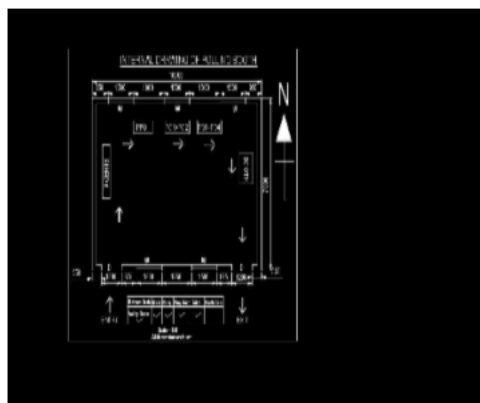

নির্বাচক নিবন্ধন আধিকারিকের স্বাক্ষর

Nazri Naksha

Google Map View

Polling Station Building Front View

Polling Station Front View

Cad View

Key MAP View

1 নাম : সেখ আলাউদ্দিন হোসেন পিতার নাম : সেখ খিলাফতু হোসেন বাড়ির নং : n0178 বয়স : 47 লিঙ্গ : পুরুষ	JJL2463784 ফটো উপলব্ধ	2 নাম : বনমালা মালিক স্বামীর নাম : তরুন মালিক বাড়ির নং : n0178 বয়স : 36 লিঙ্গ : মহিলা	ZNT1073402 ফটো উপলব্ধ	3 নাম : চয়ন ভট্টাচার্য্য পিতার নাম : সন্দীপ ভট্টাচার্য্য বাড়ির নং : n0178 বয়স : 30 লিঙ্গ : পুরুষ	ZNT1268986 ফটো উপলব্ধ
4 নাম : চন্দন দাস পিতার নাম : গোবিন্দ দাস বাড়ির নং : এন০০০০ বয়স : 25 লিঙ্গ : পুরুষ	ZNT1619469 ফটো উপলব্ধ	5 নাম : শুভজিৎ দাস পিতার নাম : সমীর দাস বাড়ির নং : এন০০০০ বয়স : 25 লিঙ্গ : পুরুষ	ZNT1619501 ফটো উপলব্ধ	6 নাম : অমিত পাল পিতার নাম : সুজিত পাল বাড়ির নং : এন০০০০ বয়স : 25 লিঙ্গ : পুরুষ	ZNT1619519 ফটো উপলব্ধ
7 নাম : রিস্পা মালিক স্বামীর নাম : ভারত মালিক বাড়ির নং : এন০০০০ বয়স : 26 লিঙ্গ : মহিলা	ZNT1619527 ফটো উপলব্ধ	8 নাম : সুজাতা দাস স্বামীর নাম : ভোলানাথ দাস বাড়ির নং : এন০০০০ বয়স : 27 লিঙ্গ : মহিলা	ZNT1619584 ফটো উপলব্ধ	9 নাম : পূর্নেন্দু মন্ডল পিতার নাম : লক্ষ্মীকান্ত মন্ডল বাড়ির নং : এন০০০০ বয়স : 25 লিঙ্গ : পুরুষ	ZNT1619600 ফটো উপলব্ধ
10 নাম : মিতা চক্রবর্তী স্বামীর নাম : সৌমেন চক্রবর্তী বাড়ির নং : এন০০০০ বয়স : 26 লিঙ্গ : মহিলা	ZNT1619618 ফটো উপলব্ধ	11 নাম : কার্তিক সাঁতরা পিতার নাম : অস্ট সাঁতরা বাড়ির নং : এন০০০০ বয়স : 25 লিঙ্গ : পুরুষ	ZNT1619592 ফটো উপলব্ধ	12 নাম : ঝিলিক মন্ডল স্বামীর নাম : অভিষেক মন্ডল বাড়ির নং : এন০০০০ বয়স : 33 লিঙ্গ : মহিলা	ZNT1619642 ফটো উপলব্ধ
13 নাম : সঞ্জয় মালিক পিতার নাম : দিলীপ মালিক বাড়ির নং : এন০০০০ বয়স : 25 লিঙ্গ : পুরুষ	ZNT1619568 ফটো উপলব্ধ	14 নাম : সৌমালা মুখার্জী স্বামীর নাম : রুপা মুখার্জী বাড়ির নং : এন০০০০ বয়স : 25 লিঙ্গ : পুরুষ	ZNT1619493 ফটো উপলব্ধ	15 নাম : মঙ্গলা ঘোষাই স্বামীর নাম : কার্তিক ঘোষাই বাড়ির নং : এন০০০০ বয়স : 42 লিঙ্গ : মহিলা	ZNT1619634 ফটো উপলব্ধ
16 নাম : পবন চক্রবর্তী পিতার নাম : সুশীল চক্রবর্তী বাড়ির নং : N0000 বয়স : 24 লিঙ্গ : পুরুষ	ZNT1706092 ফটো উপলব্ধ	17 নাম : অর্জুন বেজ পিতার নাম : বরুন বেজ বাড়ির নং : N0000 বয়স : 24 লিঙ্গ : পুরুষ	ZNT1706118 ফটো উপলব্ধ	18 নাম : রিয়া দাস পিতার নাম : গদাধর দাস বাড়ির নং : N0000 বয়স : 24 লিঙ্গ : মহিলা	ZNT1705953 ফটো উপলব্ধ
19 নাম : রাত্রি চক্রবর্তী স্বামীর নাম : মিত্র চক্রবর্তী বাড়ির নং : N0000 বয়স : 25 লিঙ্গ : মহিলা	ZNT1706043 ফটো উপলব্ধ	20 নাম : সুস্মিতা খান স্বামীর নাম : বিশ্বরূপ খান বাড়ির নং : এন০০০০ বয়স : 25 লিঙ্গ : মহিলা	ZNT1619477 ফটো উপলব্ধ	21 নাম : সুপর্ণা মালিক স্বামীর নাম : ইন্দ্রজিৎ মালিক বাড়ির নং : এন০০০০ বয়স : 26 লিঙ্গ : মহিলা	ZNT1619543 ফটো উপলব্ধ
22 নাম : প্রদীপ কুন্ডু পিতার নাম : পীযুষ কুন্ডু বাড়ির নং : এন০১৬২ বয়স : 24 লিঙ্গ : পুরুষ	ZNT1803444 ফটো উপলব্ধ	23 নাম : রিজিয়া বেগম স্বামীর নাম : মতিম মল্লিক বাড়ির নং : এন০০০০ বয়স : 25 লিঙ্গ : মহিলা	ZNT1803477 ফটো উপলব্ধ	24 নাম : মোসা মনোয়ারা খাতুন স্বামীর নাম : হিরো মল্লিক বাড়ির নং : এন০১২১ বয়স : 31 লিঙ্গ : মহিলা	ZNT1803501 ফটো উপলব্ধ
25 নাম : দেবারতি চ্যাটাঞ্জী স্বামীর নাম : রাজু চ্যাটাঞ্জী বাড়ির নং : এন০০০০ বয়স : 26 লিঙ্গ : মহিলা	ZNT1803535 ফটো উপলব্ধ	26 নাম : সাথী পাল পিতার নাম : বাদল পাল বাড়ির নং : এন০০৮৪ বয়স : 23 লিঙ্গ : মহিলা	ZNT1803576 ফটো উপলব্ধ	27 নাম : জয়ন্তী পরমানিক স্বামীর নাম : উৎপল পরমানিক বাড়ির নং : এন০০০০ বয়স : 25 লিঙ্গ : মহিলা	ZNT1803931 ফটো উপলব্ধ
28 নাম : সুকুমার চক্রবর্তী পিতার নাম : অখিল চক্রবর্তী বাড়ির নং : এন০০০০ বয়স : 23 লিঙ্গ : পুরুষ	ZNT1803956 ফটো উপলব্ধ	29 নাম : আসমিনা খাতুন স্বামীর নাম : ফিরোজ মল্লিক বাড়ির নং : এন০০০০ বয়স : 25 লিঙ্গ : মহিলা	ZNT1803865 ফটো উপলব্ধ	30 নাম : সম্পা পাল স্বামীর নাম : তুহিন গুপ্ত পাল বাড়ির নং : এন০০০০ বয়স : 41 লিঙ্গ : মহিলা	ZNT1314723 ফটো উপলব্ধ