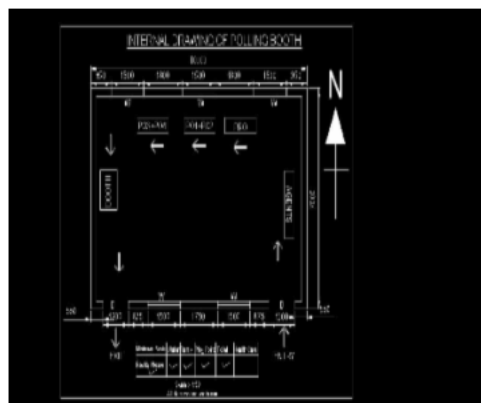

নির্বাচক নিবন্ধন আধিকারিকের স্বাক্ষর

Nazri Naksha

Google Map View

Polling Station Building Front View

Polling Station Front View

Cad View

Key MAP View

1 নাম : সেখ জাহানারা বেগম পিতার নাম: সেখ আকতার বাড়ির নং : n0075 বয়স : 58 লিঙ্গ : মহিলা ফটো উপলব্ধ	WB/39/273/543604	2 নাম : আসলেম আলি সেখ পিতার নাম: আক্তার আলি সেখ বাড়ির নং : n0075 বয়স : 42 লিঙ্গ : পুরুষ ফটো উপলব্ধ	JJL2198760	3 নাম : সরিফা বেগম স্বামীর নাম: সেখ আসলেম আলি বাড়ির নং : n0075 বয়স : 36 লিঙ্গ : মহিলা ফটো উপলব্ধ	ZNT0801167
4 নাম : সেখ আলমগীর পিতার নাম: সেখ মইসেন বাড়ির নং : n0075 বয়স : 34 লিঙ্গ : পুরুষ ফটো উপলব্ধ	ZNT0917492	5 নাম : সন্দীপ দাস পিতার নাম: সহদেব দাস বাড়ির নং : ০১৫৮ বয়স : 28 লিঙ্গ : পুরুষ ফটো উপলব্ধ	ZNT1491265	6 নাম : মমতাজ বেগম স্বামীর নাম: মোসলেম সেখ বাড়ির নং : 0075 বয়স : 46 লিঙ্গ : মহিলা ফটো উপলব্ধ	ZNT1491307
7 নাম : সাবিনা ইয়াসমিন স্বামীর নাম: সেখ আলমগীর বাড়ির নং : n0075 বয়স : 30 লিঙ্গ : মহিলা ফটো উপলব্ধ	ZNT1427574	8 নাম : সুরভী দে স্বামীর নাম: সন্তোষ দে বাড়ির নং : এন০১৩৪ বয়স : 26 লিঙ্গ : মহিলা ফটো উপলব্ধ	ZNT1619832	9 নাম : রূপালী নন্দী স্বামীর নাম: সুমন নন্দী বাড়ির নং : এন০১৪০ বয়স : 25 লিঙ্গ : মহিলা ফটো উপলব্ধ	ZNT1619816
10 নাম : সাহানাজ খাতুন পিতার নাম: সমসের আলি খাঁ বাড়ির নং : নং057 বয়স : 32 লিঙ্গ : মহিলা ফটো উপলব্ধ	ZNT1492966	11 নাম : সন্তু নাথ কোলে পিতার নাম: শোভল্লাল কোলে বাড়ির নং : এন০১১৪ বয়স : 26 লিঙ্গ : পুরুষ ফটো উপলব্ধ	ZNT1619766	12 নাম : সঞ্চিত্তা বাগ স্বামীর নাম: কার্তিক বাগ বাড়ির নং : এন০১৭০ বয়স : 26 লিঙ্গ : মহিলা ফটো উপলব্ধ	ZNT1619790
13 নাম : রিয়া কোলে পিতার নাম: প্রবীর কোলে বাড়ির নং : এন০১১৪ বয়স : 25 লিঙ্গ : মহিলা ফটো উপলব্ধ	ZNT1619659	14 নাম : প্রিয়া নন্দী স্বামীর নাম: অরিন্দম নন্দী বাড়ির নং : N0000 বয়স : 29 লিঙ্গ : মহিলা ফটো উপলব্ধ	ZNT1705490	15 নাম : অভয়ীপ দে পিতার নাম: স্বপন দে বাড়ির নং : N0000 বয়স : 24 লিঙ্গ : পুরুষ ফটো উপলব্ধ	ZNT1744952
16 নাম : মধুমিতা নন্দী স্বামীর নাম: শান্তনু নন্দী বাড়ির নং : N0138 বয়স : 26 লিঙ্গ : মহিলা ফটো উপলব্ধ	ZNT1744994	17 নাম : বিশ্বজিৎ মালিক পিতার নাম: উৎপল মালিক বাড়ির নং : N0178 বয়স : 24 লিঙ্গ : পুরুষ ফটো উপলব্ধ	ZNT1745330	18 নাম : কুন্তল বাগ পিতার নাম: তাপস বাগ বাড়ির নং : N0173 বয়স : 24 লিঙ্গ : পুরুষ ফটো উপলব্ধ	ZNT1744945
19 নাম : পূজা কুন্ডু স্বামীর নাম: সুমন কুন্ডু বাড়ির নং : N0106 বয়স : 29 লিঙ্গ : মহিলা ফটো উপলব্ধ	ZNT1745223	20 নাম : মনিমালা বাগ পিতার নাম: তাপস বাগ বাড়ির নং : N0173 বয়স : 24 লিঙ্গ : মহিলা ফটো উপলব্ধ	ZNT1744911	21 নাম : প্রতীক মালিক পিতার নাম: বিকাশ মালিক বাড়ির নং : N0166 বয়স : 25 লিঙ্গ : পুরুষ ফটো উপলব্ধ	ZNT1745173
22 নাম : সৌমী নন্দী পিতার নাম: সুশান্ত নন্দী বাড়ির নং : N0124 বয়স : 24 লিঙ্গ : মহিলা ফটো উপলব্ধ	ZNT1745272	23 নাম : কালু কুন্ডু পিতার নাম: নাগিন কুন্ডু বাড়ির নং : n0028 বয়স : 74 লিঙ্গ : পুরুষ ফটো উপলব্ধ	JJL2461374	24 নাম : উমেশ কুন্ডু পিতার নাম: কালু কুন্ডু বাড়ির নং : n0028 বয়স : 34 লিঙ্গ : পুরুষ ফটো উপলব্ধ	ZNT1029248
25 নাম : কম্পনা কুন্ডু স্বামীর নাম: কালু কুন্ডু বাড়ির নং : n0028 বয়স : 60 লিঙ্গ : মহিলা ফটো উপলব্ধ	ZNT1747146	26 নাম : রঞ্জিনী শান্তি প্রিয়া বাগ পিতার নাম: উত্তম কুমার বাগ বাড়ির নং : এন০১৮২ বয়স : 26 লিঙ্গ : মহিলা ফটো উপলব্ধ	ZNT1803030	27 নাম : লিপিকা কুন্ডু স্বামীর নাম: মিলন কুন্ডু বাড়ির নং : এন০১২৩ বয়স : 23 লিঙ্গ : মহিলা ফটো উপলব্ধ	ZNT1803105
28 নাম : দোলন বাগ স্বামীর নাম: বাপ্পা বাগ বাড়ির নং : এন০১৮২ বয়স : 23 লিঙ্গ : মহিলা ফটো উপলব্ধ	ZNT1803147	29 নাম : সুপর্ণা নন্দী স্বামীর নাম: নবেন্দু নন্দী বাড়ির নং : এন০১২৯ বয়স : 34 লিঙ্গ : মহিলা ফটো উপলব্ধ	SNV1256239	30 নাম : কাতু দাস পিতার নাম: উত্তম কুমার দাস বাড়ির নং : নং095 বয়স : 21 লিঙ্গ : মহিলা ফটো উপলব্ধ	ZNT1961069