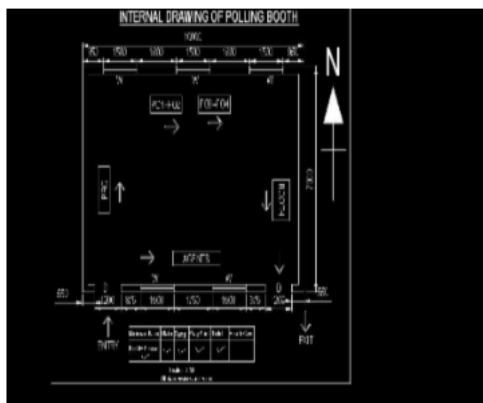

নির্বাচক নিবন্ধন আধিকারিকের স্বাক্ষর

Nazri Naksha

Google Map View

Polling Station Building Front View

Polling Station Front View

Cad View

Key MAP View

1 নাম : সেখ জাহানারা বেগম পিতার নাম: সেখ আকতার বাড়ির নং : n0075 বয়স : 58 লিঙ্গ : মহিলা ফটো উপলব্ধ	WB/39/273/543604	2 নাম : আসলেম আলি সেখ পিতার নাম: আক্তার আলি সেখ বাড়ির নং : n0075 বয়স : 42 লিঙ্গ : পুরুষ ফটো উপলব্ধ	JJL2198760	3 নাম : সরিফা বেগম স্বামীর নাম: সেখ আসলেম আলি বাড়ির নং : n0075 বয়স : 36 লিঙ্গ : মহিলা ফটো উপলব্ধ	ZNT0801167
4 নাম : সেখ আলমগীর পিতার নাম: সেখ মইসেন বাড়ির নং : n0075 বয়স : 34 লিঙ্গ : পুরুষ ফটো উপলব্ধ	ZNT0917492	5 নাম : সন্দীপ দাস পিতার নাম: সহদেব দাস বাড়ির নং : ০১৫৮ বয়স : 28 লিঙ্গ : পুরুষ ফটো উপলব্ধ	ZNT1491265	6 নাম : মমতাজ বেগম স্বামীর নাম: মোসলেম সেখ বাড়ির নং : 0075 বয়স : 46 লিঙ্গ : মহিলা ফটো উপলব্ধ	ZNT1491307
7 নাম : সাবিনা ইয়াসমিন স্বামীর নাম: সেখ আলমগীর বাড়ির নং : n0075 বয়স : 30 লিঙ্গ : মহিলা ফটো উপলব্ধ	ZNT1427574	8 নাম : সুরভী দে স্বামীর নাম: সন্তোষ দে বাড়ির নং : এন০১৩৪ বয়স : 26 লিঙ্গ : মহিলা ফটো উপলব্ধ	ZNT1619832	9 নাম : রূপালী নন্দী স্বামীর নাম: সুমন নন্দী বাড়ির নং : এন০১৪০ বয়স : 25 লিঙ্গ : মহিলা ফটো উপলব্ধ	ZNT1619816
10 নাম : সাহানাজ খাতুন পিতার নাম: সমসের আলি খাঁ বাড়ির নং : নং057 বয়স : 32 লিঙ্গ : মহিলা ফটো উপলব্ধ	ZNT1492966	11 নাম : সন্তু নাথ কোলে পিতার নাম: শোভল্লাল কোলে বাড়ির নং : এন০১১৪ বয়স : 26 লিঙ্গ : পুরুষ ফটো উপলব্ধ	ZNT1619766	12 নাম : সঞ্চিত্তা বাগ স্বামীর নাম: কার্তিক বাগ বাড়ির নং : এন০১৭০ বয়স : 26 লিঙ্গ : মহিলা ফটো উপলব্ধ	ZNT1619790
13 নাম : রিয়া কোলে পিতার নাম: প্রবীর কোলে বাড়ির নং : এন০১১৪ বয়স : 25 লিঙ্গ : মহিলা ফটো উপলব্ধ	ZNT1619659	14 নাম : প্রিয়া নন্দী স্বামীর নাম: অরিন্দম নন্দী বাড়ির নং : N0000 বয়স : 29 লিঙ্গ : মহিলা ফটো উপলব্ধ	ZNT1705490	15 নাম : অভয়ীপ দে পিতার নাম: স্বপন দে বাড়ির নং : N0000 বয়স : 24 লিঙ্গ : পুরুষ ফটো উপলব্ধ	ZNT1744952
16 নাম : মধুমিতা নন্দী স্বামীর নাম: শান্তনু নন্দী বাড়ির নং : N0138 বয়স : 26 লিঙ্গ : মহিলা ফটো উপলব্ধ	ZNT1744994	17 নাম : বিশ্বজিৎ মালিক পিতার নাম: উৎপল মালিক বাড়ির নং : N0178 বয়স : 24 লিঙ্গ : পুরুষ ফটো উপলব্ধ	ZNT1745330	18 নাম : কুন্তল বাগ পিতার নাম: তাপস বাগ বাড়ির নং : N0173 বয়স : 24 লিঙ্গ : পুরুষ ফটো উপলব্ধ	ZNT1744945
19 নাম : পূজা কুন্ডু স্বামীর নাম: সুমন কুন্ডু বাড়ির নং : N0106 বয়স : 29 লিঙ্গ : মহিলা ফটো উপলব্ধ	ZNT1745223	20 নাম : মনিমালা বাগ পিতার নাম: তাপস বাগ বাড়ির নং : N0173 বয়স : 24 লিঙ্গ : মহিলা ফটো উপলব্ধ	ZNT1744911	21 নাম : প্রতীক মালিক পিতার নাম: বিকাশ মালিক বাড়ির নং : N0166 বয়স : 25 লিঙ্গ : পুরুষ ফটো উপলব্ধ	ZNT1745173
22 নাম : সৌমী নন্দী পিতার নাম: সুশান্ত নন্দী বাড়ির নং : N0124 বয়স : 24 লিঙ্গ : মহিলা ফটো উপলব্ধ	ZNT1745272	23 নাম : কালু কুন্ডু পিতার নাম: নাগিন কুন্ডু বাড়ির নং : n0028 বয়স : 74 লিঙ্গ : পুরুষ ফটো উপলব্ধ	JJL2461374	24 নাম : উমেশ কুন্ডু পিতার নাম: কালু কুন্ডু বাড়ির নং : n0028 বয়স : 34 লিঙ্গ : পুরুষ ফটো উপলব্ধ	ZNT1029248
25 নাম : কম্পনা কুন্ডু স্বামীর নাম: কালু কুন্ডু বাড়ির নং : n0028 বয়স : 60 লিঙ্গ : মহিলা ফটো উপলব্ধ	ZNT1747146	26 নাম : রঞ্জিনী শান্তি প্রিয়া বাগ পিতার নাম: উত্তম কুমার বাগ বাড়ির নং : এন০১৮২ বয়স : 26 লিঙ্গ : মহিলা ফটো উপলব্ধ	ZNT1803030	27 নাম : লিপিকা কুন্ডু স্বামীর নাম: মিলন কুন্ডু বাড়ির নং : এন০১২৩ বয়স : 23 লিঙ্গ : মহিলা ফটো উপলব্ধ	ZNT1803105
28 নাম : দোলন বাগ স্বামীর নাম: বাপ্পা বাগ বাড়ির নং : এন০১৮২ বয়স : 23 লিঙ্গ : মহিলা ফটো উপলব্ধ	ZNT1803147	29 নাম : সুপর্ণা নন্দী স্বামীর নাম: নবেন্দু নন্দী বাড়ির নং : এন০১২৯ বয়স : 34 লিঙ্গ : মহিলা ফটো উপলব্ধ	SNV1256239	30 নাম : কাতু দাস পিতার নাম: উত্তম কুমার দাস বাড়ির নং : নং095 বয়স : 21 লিঙ্গ : মহিলা ফটো উপলব্ধ	ZNT1961069