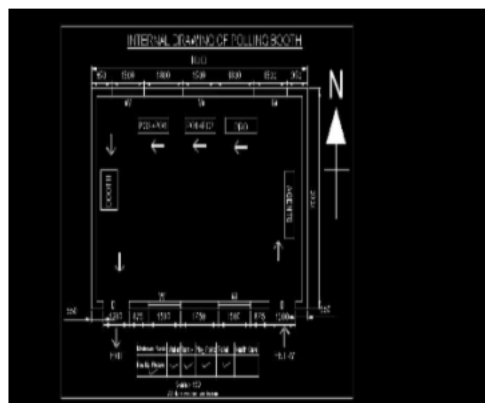

নির্বাচক নিবন্ধন আধিকারিকের স্বাক্ষর

Nazri Naksha

Google Map View

Polling Station Building Front View

Polling Station Front View

Cad View

Key MAP View

1 নাম : মনিকা রানী দে মায়ের নাম: স্বর্নলতা দে বাড়ির নং : n0074 বয়স : 38 লিঙ্গ : মহিলা	JJL2524544 ফটো উপলব্ধ	2 নাম : গুরুপদ পাল পিতার নাম: নন্দলাল পাল বাড়ির নং : n0008 বয়স : 69 লিঙ্গ : পুরুষ	ZNT1862242 ফটো উপলব্ধ	3 নাম : রঞ্জু পাল স্বামীর নাম: গুরুপদ পাল বাড়ির নং : n0008 বয়স : 44 লিঙ্গ : মহিলা	ZNT1862267 ফটো উপলব্ধ
4 নাম : রঘুনাথ পাল পিতার নাম: গুরুপদ পাল বাড়ির নং : n0008 বয়স : 36 লিঙ্গ : পুরুষ	ZNT0801357 ফটো উপলব্ধ	5 নাম : অনুপ কুমার দে পিতার নাম: রাধানাথ দে বাড়ির নং : n0019 বয়স : 49 লিঙ্গ : পুরুষ	JJL1658897 ফটো উপলব্ধ	6 নাম : টিংকু দে স্বামীর নাম: অনুপ দে বাড়ির নং : n0019 বয়স : 46 লিঙ্গ : মহিলা	JJL2199446 ফটো উপলব্ধ
7 নাম : সজল দে পিতার নাম: স্বরূপ দে বাড়ির নং : n0074 বয়স : 29 লিঙ্গ : পুরুষ	ZNT1427905 ফটো উপলব্ধ	8 নাম : প্রিয়া দে স্বামীর নাম: সজল দে বাড়ির নং : n0074 বয়স : 28 লিঙ্গ : মহিলা	ZNT1427913 ফটো উপলব্ধ	9 নাম : তারকনাথ পাল পিতার নাম: গুরুপদ পাল বাড়ির নং : n0008 বয়স : 27 লিঙ্গ : পুরুষ	ZNT1533959 ফটো উপলব্ধ
10 নাম : রীতা কোলে স্বামীর নাম: সমীর কোলে বাড়ির নং : n0024 বয়স : 44 লিঙ্গ : মহিলা	JJL2462554 ফটো উপলব্ধ	11 নাম : পল্লব কুমার কোলে পিতার নাম: রবীন্দ্রনাথ কোলে বাড়ির নং : n0024 বয়স : 35 লিঙ্গ : পুরুষ	ZNT0917732 ফটো উপলব্ধ	12 নাম : রবীন্দ্রনাথ কোলে পিতার নাম: শিবুপদ কোলে বাড়ির নং : n0024 বয়স : 69 লিঙ্গ : পুরুষ	WB/39/273/543837 ফটো উপলব্ধ
13 নাম : চন্দ্রা দে স্বামীর নাম: গৌতম দে বাড়ির নং : n0019 বয়স : 41 লিঙ্গ : মহিলা	JJL2462596 ফটো উপলব্ধ	14 নাম : টিনা পাল পিতার নাম: সুনীল পাল বাড়ির নং : এন০০৫৮ বয়স : 23 লিঙ্গ : মহিলা	ZNT1802339 ফটো উপলব্ধ	15 নাম : পিয়ালী কোলে স্বামীর নাম: পল্লব কুমার কোলে বাড়ির নং : এন০০২৪ বয়স : 28 লিঙ্গ : মহিলা	YAJ1695964 ফটো উপলব্ধ
16 নাম : সাগরিকা নন্দী স্বামীর নাম: রিত্তিক নন্দী বাড়ির নং : এন০০০০ বয়স : 24 লিঙ্গ : মহিলা	ZNT1802511 ফটো উপলব্ধ	17 নাম : গৌতম দে পিতার নাম: রাধানাথ দে বাড়ির নং : n0019 বয়স : 51 লিঙ্গ : পুরুষ	ZNT1746965 ফটো উপলব্ধ	18 নাম : অতনু দে পিতার নাম: উৎপল দে বাড়ির নং : এন০০০০ বয়স : 22 লিঙ্গ : পুরুষ	ZNT1913250 ফটো উপলব্ধ
Q 19 নাম : সোনালী পাল স্বামীর নাম: রঘুনাথ পাল বাড়ির নং : এন০০০৪ বয়স : 24 লিঙ্গ : মহিলা	AYC2343754 ফটো উপলব্ধ	20 নাম : প্রিয়ান্বিতা কুন্ডু (দে) স্বামীর নাম: পীযুষ কুন্ডু বাড়ির নং : n0019 বয়স : 32 লিঙ্গ : মহিলা	ZNT1173087 ফটো উপলব্ধ	21 নাম : আঙ্গুরবালা কোলে স্বামীর নাম: রবীন্দ্র নাথ কোলে বাড়ির নং : n0024 বয়স : 55 লিঙ্গ : মহিলা	ZNT1975226 ফটো উপলব্ধ
22 নাম : পীযুষ কুন্ডু পিতার নাম: স্বপ্ন কুন্ডু বাড়ির নং : n0017 বয়স : 39 লিঙ্গ : পুরুষ	JJL2463297 ফটো উপলব্ধ	23 নাম : ছবিতা কুন্ডু স্বামীর নাম: স্বপ্ন কুন্ডু বাড়ির নং : n0017 বয়স : 57 লিঙ্গ : মহিলা	ZNT1969823 ফটো উপলব্ধ	24 নাম : অন্তরা কুন্ডু পিতার নাম: শ্যামাপ্রসাদ কুন্ডু বাড়ির নং : এন০০৪১ বয়স : 22 লিঙ্গ : মহিলা	ZNT1913193 ফটো উপলব্ধ
25 নাম : মানসী কুন্ডু স্বামীর নাম: সুশান্ত কুন্ডু বাড়ির নং : n0041 বয়স : 46 লিঙ্গ : মহিলা	ZNT1651793 ফটো উপলব্ধ	26 নাম : সুশান্ত কুন্ডু পিতার নাম: জগদারন কুন্ডু বাড়ির নং : n0041 বয়স : 56 লিঙ্গ : পুরুষ	WB/39/273/543667 ফটো উপলব্ধ	27 নাম : সৌরভ মাজি পিতার নাম: হৃদয় রঞ্জন মাজি বাড়ির নং : N0026 বয়স : 31 লিঙ্গ : পুরুষ	ZNT1173145 ফটো উপলব্ধ
28 নাম : অনিমেষ্ কুন্ডু পিতার নাম: সুশান্ত কুন্ডু বাড়ির নং : n0041 বয়স : 26 লিঙ্গ : পুরুষ	ZNT1533918 ফটো উপলব্ধ	29 নাম : কাশীনাথ কুন্ডু পিতার নাম: পাঁচকাড়ি কুন্ডু বাড়ির নং : n0009 বয়স : 75 লিঙ্গ : পুরুষ	WB/39/273/543710 ফটো উপলব্ধ	30 নাম : বন্দনা কুন্ডু স্বামীর নাম: কাশীনাথ কুন্ডু বাড়ির নং : n0009 বয়স : 59 লিঙ্গ : মহিলা	WB/39/273/543047 ফটো উপলব্ধ