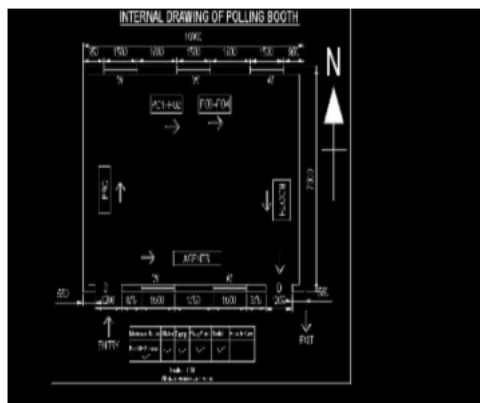

নির্বাচক নিবন্ধন আধিকারিকের স্বাক্ষর

Nazri Naksha

Google Map View

Polling Station Building Front View

Polling Station Front View

Cad View

Key MAP View

1 নাম : মনিকা রানী দে মায়ের নাম: স্বর্নলতা দে বাড়ির নং : n0074 বয়স : 38 লিঙ্গ : মহিলা	JJL2524544 ফটো উপলব্ধ	2 নাম : গুরুপদ পাল পিতার নাম: নন্দলাল পাল বাড়ির নং : n0008 বয়স : 69 লিঙ্গ : পুরুষ	ZNT1862242 ফটো উপলব্ধ	3 নাম : রঞ্জু পাল স্বামীর নাম: গুরুপদ পাল বাড়ির নং : n0008 বয়স : 44 লিঙ্গ : মহিলা	ZNT1862267 ফটো উপলব্ধ
4 নাম : রঘুনাথ পাল পিতার নাম: গুরুপদ পাল বাড়ির নং : n0008 বয়স : 36 লিঙ্গ : পুরুষ	ZNT0801357 ফটো উপলব্ধ	5 নাম : অনুপ কুমার দে পিতার নাম: রাধানাথ দে বাড়ির নং : n0019 বয়স : 49 লিঙ্গ : পুরুষ	JJL1658897 ফটো উপলব্ধ	6 নাম : টিংকু দে স্বামীর নাম: অনুপ দে বাড়ির নং : n0019 বয়স : 46 লিঙ্গ : মহিলা	JJL2199446 ফটো উপলব্ধ
7 নাম : সজল দে পিতার নাম: স্বরূপ দে বাড়ির নং : n0074 বয়স : 29 লিঙ্গ : পুরুষ	ZNT1427905 ফটো উপলব্ধ	8 নাম : প্রিয়া দে স্বামীর নাম: সজল দে বাড়ির নং : n0074 বয়স : 28 লিঙ্গ : মহিলা	ZNT1427913 ফটো উপলব্ধ	9 নাম : তারকনাথ পাল পিতার নাম: গুরুপদ পাল বাড়ির নং : n0008 বয়স : 27 লিঙ্গ : পুরুষ	ZNT1533959 ফটো উপলব্ধ
10 নাম : রীতা কোলে স্বামীর নাম: সমীর কোলে বাড়ির নং : n0024 বয়স : 44 লিঙ্গ : মহিলা	JJL2462554 ফটো উপলব্ধ	11 নাম : পল্লব কুমার কোলে পিতার নাম: রবীন্দ্রনাথ কোলে বাড়ির নং : n0024 বয়স : 35 লিঙ্গ : পুরুষ	ZNT0917732 ফটো উপলব্ধ	12 নাম : রবীন্দ্রনাথ কোলে পিতার নাম: শিবুপদ কোলে বাড়ির নং : n0024 বয়স : 69 লিঙ্গ : পুরুষ	WB/39/273/543837 ফটো উপলব্ধ
13 নাম : চন্দ্রা দে স্বামীর নাম: গৌতম দে বাড়ির নং : n0019 বয়স : 41 লিঙ্গ : মহিলা	JJL2462596 ফটো উপলব্ধ	14 নাম : টিনা পাল পিতার নাম: সুনীল পাল বাড়ির নং : এন০০৫৮ বয়স : 23 লিঙ্গ : মহিলা	ZNT1802339 ফটো উপলব্ধ	15 নাম : পিয়ালী কোলে স্বামীর নাম: পল্লব কুমার কোলে বাড়ির নং : এন০০২৪ বয়স : 28 লিঙ্গ : মহিলা	YAJ1695964 ফটো উপলব্ধ
16 নাম : সাগরিকা নন্দী স্বামীর নাম: রিত্তিক নন্দী বাড়ির নং : এন০০০০ বয়স : 24 লিঙ্গ : মহিলা	ZNT1802511 ফটো উপলব্ধ	17 নাম : গৌতম দে পিতার নাম: রাধানাথ দে বাড়ির নং : n0019 বয়স : 51 লিঙ্গ : পুরুষ	ZNT1746965 ফটো উপলব্ধ	18 নাম : অতনু দে পিতার নাম: উৎপল দে বাড়ির নং : এন০০০০ বয়স : 22 লিঙ্গ : পুরুষ	ZNT1913250 ফটো উপলব্ধ
Q 19 নাম : সোনালী পাল স্বামীর নাম: রঘুনাথ পাল বাড়ির নং : এন০০০৪ বয়স : 24 লিঙ্গ : মহিলা	AYC2343754 ফটো উপলব্ধ	20 নাম : প্রিয়ান্বিতা কুন্ডু (দে) স্বামীর নাম: পীযুষ কুন্ডু বাড়ির নং : n0019 বয়স : 32 লিঙ্গ : মহিলা	ZNT1173087 ফটো উপলব্ধ	21 নাম : আঙ্গুরবালা কোলে স্বামীর নাম: রবীন্দ্র নাথ কোলে বাড়ির নং : n0024 বয়স : 55 লিঙ্গ : মহিলা	ZNT1975226 ফটো উপলব্ধ
22 নাম : পীযুষ কুন্ডু পিতার নাম: স্বপ্ন কুন্ডু বাড়ির নং : n0017 বয়স : 39 লিঙ্গ : পুরুষ	JJL2463297 ফটো উপলব্ধ	23 নাম : ছবিতা কুন্ডু স্বামীর নাম: স্বপ্ন কুন্ডু বাড়ির নং : n0017 বয়স : 57 লিঙ্গ : মহিলা	ZNT1969823 ফটো উপলব্ধ	24 নাম : অন্তরা কুন্ডু পিতার নাম: শ্যামাপ্রসাদ কুন্ডু বাড়ির নং : এন০০৪১ বয়স : 22 লিঙ্গ : মহিলা	ZNT1913193 ফটো উপলব্ধ
25 নাম : মানসী কুন্ডু স্বামীর নাম: সুশান্ত কুন্ডু বাড়ির নং : n0041 বয়স : 46 লিঙ্গ : মহিলা	ZNT1651793 ফটো উপলব্ধ	26 নাম : সুশান্ত কুন্ডু পিতার নাম: জগদারন কুন্ডু বাড়ির নং : n0041 বয়স : 56 লিঙ্গ : পুরুষ	WB/39/273/543667 ফটো উপলব্ধ	27 নাম : সৌরভ মাজি পিতার নাম: হৃদয় রঞ্জন মাজি বাড়ির নং : N0026 বয়স : 31 লিঙ্গ : পুরুষ	ZNT1173145 ফটো উপলব্ধ
28 নাম : অনিমেষ্ কুন্ডু পিতার নাম: সুশান্ত কুন্ডু বাড়ির নং : n0041 বয়স : 26 লিঙ্গ : পুরুষ	ZNT1533918 ফটো উপলব্ধ	29 নাম : কাশীনাথ কুন্ডু পিতার নাম: পাঁচকাড়ি কুন্ডু বাড়ির নং : n0009 বয়স : 75 লিঙ্গ : পুরুষ	WB/39/273/543710 ফটো উপলব্ধ	30 নাম : বন্দনা কুন্ডু স্বামীর নাম: কাশীনাথ কুন্ডু বাড়ির নং : n0009 বয়স : 59 লিঙ্গ : মহিলা	WB/39/273/543047 ফটো উপলব্ধ