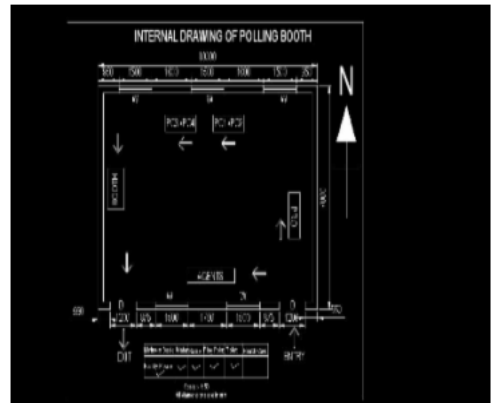

নির্বাচক নিবন্ধন আধিকারিকের স্বাক্ষর

Nazri Naksha

Google Map View

Polling Station Building Front View

Polling Station Front View

Cad View

Key MAP View

বিধানসভা নির্বাচনক্ষেত্রের নং, নাম : 261-রায়না  
ভাগ নং, নাম : 1-দামিন্যা ভট্টাচার্য্যাপাড়া ও চৌধুরীপাড়া