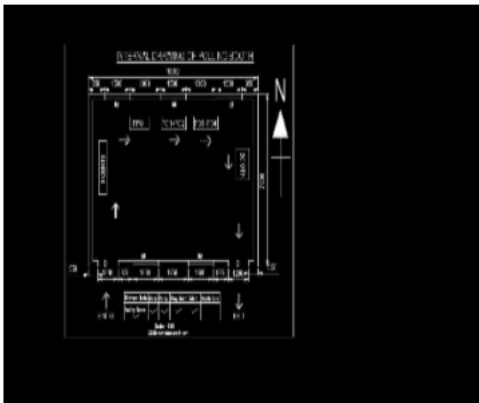

নির্বাচক নিবন্ধন আধিকারিকের স্বাক্ষর

Nazri Naksha

Google Map View

Polling Station Building Front View

Polling Station Front View

Cad View

Key MAP View

বিধানসভা নির্বাচনক্ষেত্রের নং, নাম : 261-রায়না  
ভাগ নং, নাম : 1-দামিন্যা ভট্টাচার্য্যাপাড়া ও চৌধুরীপাড়া