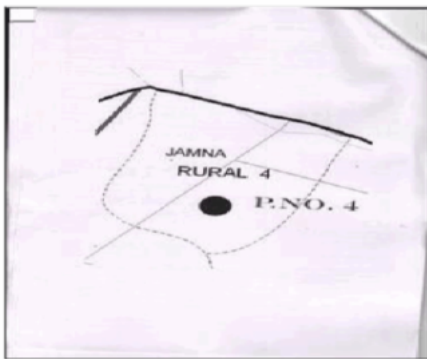

নির্বাচক নিবন্ধন আধিকারিকের স্বাক্ষর

Nazri Naksha

Google Map View

Polling Station Building Front View

Polling Station Front View

Cad View

Key MAP View

1 নাম : রেখা কাঁড়া স্বামীর নাম: কার্তিক কাঁড়া বাড়ির নং : n0070 বয়স : 47 লিঙ্গ : মহিলা	JJL1802503 ফটো উপলব্ধ	2 নাম : কার্তিক কাঁড়া পিতার নাম: ক্ষুদিরাম কাঁড়া বাড়ির নং : n0071 বয়স : 49 লিঙ্গ : পুরুষ	JJL1802875 ফটো উপলব্ধ	3 নাম : সাগর কোটাল পিতার নাম: কৃষ্ণ কোটাল বাড়ির নং : n0089 বয়স : 26 লিঙ্গ : পুরুষ	ZNT1534551 ফটো উপলব্ধ
4 নাম : গৌতম গড়াই পিতার নাম: ফনিন্দ্রনাথ গড়াই বাড়ির নং : n0072 বয়স : 57 লিঙ্গ : পুরুষ	JJL2534170 ফটো উপলব্ধ	5 নাম : কৃষ্ণা গড়াই স্বামীর নাম: গৌতম গড়াই বাড়ির নং : n0073 বয়স : 50 লিঙ্গ : মহিলা	JJL2534188 ফটো উপলব্ধ	6 নাম : চন্ডীচরন ঘোষ পিতার নাম: গোবিন্দ ঘোষ বাড়ির নং : n0002 বয়স : 81 লিঙ্গ : পুরুষ	JJL0040311 ফটো উপলব্ধ
7 নাম : দীপঙ্কর ঘোষ পিতার নাম: চন্ডীচরন ঘোষ বাড়ির নং : n0002 বয়স : 56 লিঙ্গ : পুরুষ	JJL2530251 ফটো উপলব্ধ	8 নাম : পিয়া ঘোষ স্বামীর নাম: দীপঙ্কর ঘোষ বাড়ির নং : n0002 বয়স : 53 লিঙ্গ : মহিলা	JJL0040337 ফটো উপলব্ধ	9 নাম : দিবেন্দ্র ঘোষ পিতার নাম: দীপঙ্কর ঘোষ বাড়ির নং : n0002 বয়স : 36 লিঙ্গ : পুরুষ	ZNT0759605 ফটো উপলব্ধ
10 নাম : স্বর্ণা ঘোষ স্বামীর নাম: জগন্নাথ ঘোষ বাড়ির নং : n0003 বয়স : 63 লিঙ্গ : মহিলা	JJL0040360 ফটো উপলব্ধ	11 নাম : জগন্নাথ ঘোষ পিতার নাম: সুধাময় ঘোষ বাড়ির নং : n0003 বয়স : 71 লিঙ্গ : পুরুষ	JJL0040352 ফটো উপলব্ধ	12 নাম : কাকলী ঘোষ স্বামীর নাম: সুশান্ত ঘোষ বাড়ির নং : n0002 বয়স : 39 লিঙ্গ : মহিলা	JJL2477354 ফটো উপলব্ধ
13 নাম : সুশান্ত ঘোষ পিতার নাম: চন্ডীচরন ঘোষ বাড়ির নং : n0002 বয়স : 54 লিঙ্গ : পুরুষ	JJL0040345 ফটো উপলব্ধ	14 নাম : শুভেন্দ্র ঘোষ পিতার নাম: দীপঙ্কর ঘোষ বাড়ির নং : n0002 বয়স : 30 লিঙ্গ : পুরুষ	ZNT1181221 ফটো উপলব্ধ	15 নাম : সুতপা ঘোষ স্বামীর নাম: বিজয় ঘোষ বাড়ির নং : n0075 বয়স : 37 লিঙ্গ : মহিলা	FWC2425825 ফটো উপলব্ধ
16 নাম : বিজয় ঘোষ পিতার নাম: আদিত্য ঘোষ বাড়ির নং : n0074 বয়স : 50 লিঙ্গ : পুরুষ	ZNT1181320 ফটো উপলব্ধ	17 নাম : ঋতু ঘোষ স্বামীর নাম: মানস ঘোষ বাড়ির নং : n0060 বয়স : 32 লিঙ্গ : মহিলা	ZNT1181353 ফটো উপলব্ধ	18 নাম : কাজল ঘোষ স্বামীর নাম: লালমোহন ঘোষ বাড়ির নং : n0030 বয়স : 47 লিঙ্গ : মহিলা	JJL2244234 ফটো উপলব্ধ
19 নাম : লালমোহন ঘোষ পিতার নাম: তারাপদ ঘোষ বাড়ির নং : NO-226 বয়স : 50 লিঙ্গ : পুরুষ	JJL1086297 ফটো উপলব্ধ	20 নাম : উত্তম ঘোষ পিতার নাম: শ্রীদাম ঘোষ বাড়ির নং : n0020 বয়স : 57 লিঙ্গ : পুরুষ	JJL0040196 ফটো উপলব্ধ	21 নাম : সোভা ঘোষ স্বামীর নাম: বানেশ্বর ঘোষ বাড়ির নং : n0007 বয়স : 57 লিঙ্গ : মহিলা	JJL0040253 ফটো উপলব্ধ
22 নাম : বানেশ্বর ঘোষ পিতার নাম: কেবল ঘোষ বাড়ির নং : n0007 বয়স : 68 লিঙ্গ : পুরুষ	JJL0040246 ফটো উপলব্ধ	23 নাম : রজনী ঘোষ স্বামীর নাম: বিশ্বজিৎ ঘোষ বাড়ির নং : n0005 বয়স : 31 লিঙ্গ : মহিলা	ZNT1090893 ফটো উপলব্ধ	24 নাম : রিঙ্কু ঘোষ স্বামীর নাম: দেবদাস ঘোষ বাড়ির নং : n0005 বয়স : 41 লিঙ্গ : মহিলা	JJL2244184 ফটো উপলব্ধ
25 নাম : দেবদাস ঘোষ পিতার নাম: সুধাময় ঘোষ বাড়ির নং : n0005 বয়স : 53 লিঙ্গ : পুরুষ	JJL0040303 ফটো উপলব্ধ	26 নাম : রেখারানী ঘোষ স্বামীর নাম: গুরুদাস ঘোষ বাড়ির নং : n0005 বয়স : 53 লিঙ্গ : মহিলা	JJL0040295 ফটো উপলব্ধ	27 নাম : গুরুদাস ঘোষ পিতার নাম: সুধাময় ঘোষ বাড়ির নং : n0005 বয়স : 56 লিঙ্গ : পুরুষ	JJL0040287 ফটো উপলব্ধ
28 নাম : বিশ্বজিত ঘোষ পিতার নাম: তারাপদ ঘোষ বাড়ির নং : n0005 বয়স : 40 লিঙ্গ : পুরুষ	JJL2245314 ফটো উপলব্ধ	29 নাম : মেনকা ঘোষ স্বামীর নাম: তারাপদ ঘোষ বাড়ির নং : n0005 বয়স : 66 লিঙ্গ : মহিলা	JJL0040279 ফটো উপলব্ধ	30 নাম : শিলাদিত্য ঘোষ পিতার নাম: বণমালী ঘোষ বাড়ির নং : n0004 বয়স : 36 লিঙ্গ : পুরুষ	ZNT0759597 ফটো উপলব্ধ