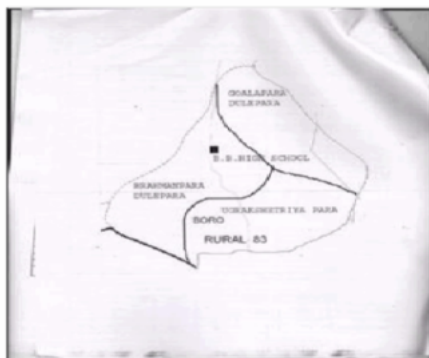

Nazri Naksha