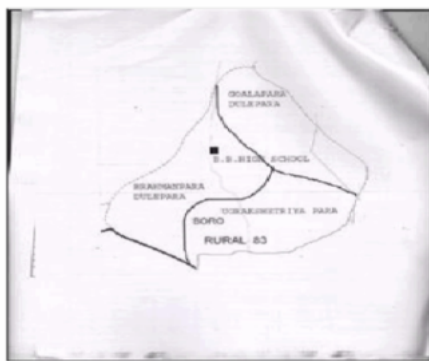

নির্বাচক নিবন্ধন আধিকারিকের স্বাক্ষর

Nazri Naksha

Google Map View

Polling Station Building Front View

Polling Station Front View

Cad View

Key MAP View

1 নাম : মৌমিতা আইচ পিতার নাম: রামপ্রসাদ আইচ বাড়ির নং : এন0110 বয়স : 23 লিঙ্গ : মহিলা	ZNT1802925 ফটো উপলব্ধ	2 নাম : বাপন ক্ষেত্রপাল পিতার নাম: দেবু ক্ষেত্রপাল বাড়ির নং : এন0227 বয়স : 24 লিঙ্গ : পুরুষ	ZNT1802834 ফটো উপলব্ধ	3 নাম : টিনা ক্ষেত্রপাল স্বামীর নাম: বিকাশ ক্ষেত্রপাল বাড়ির নং : এন0220 বয়স : 23 লিঙ্গ : মহিলা	ZNT1802875 ফটো উপলব্ধ
4 নাম : রাহুল ক্ষেত্রপাল পিতার নাম: পিরু ক্ষেত্রপাল বাড়ির নং : এন0226 বয়স : 23 লিঙ্গ : পুরুষ	ZNT1802891 ফটো উপলব্ধ	5 নাম : বসন্ত ক্ষেত্রপাল পিতার নাম: রতন ক্ষেত্রপাল বাড়ির নং : এন0243 বয়স : 26 লিঙ্গ : পুরুষ	ZNT1803089 ফটো উপলব্ধ	6 নাম : রোহিত ক্ষেত্রপাল পিতার নাম: অশোক ক্ষেত্রপাল বাড়ির নং : এন0234 বয়স : 24 লিঙ্গ : পুরুষ	ZNT1803121 ফটো উপলব্ধ
7 নাম : রাজেশ্বর ক্ষেত্রপাল পিতার নাম: বাবু ক্ষেত্রপাল বাড়ির নং : এন0224 বয়স : 25 লিঙ্গ : পুরুষ	ZNT1803055 ফটো উপলব্ধ	8 নাম : তাপস ক্ষেত্রপাল পিতার নাম: শ্যামল ক্ষেত্রপাল বাড়ির নং : এন0220 বয়স : 26 লিঙ্গ : পুরুষ	ZNT1803014 ফটো উপলব্ধ	9 নাম : কার্তিক ক্ষেত্রপাল পিতার নাম: বাপি ক্ষেত্রপাল বাড়ির নং : এন0250 বয়স : 26 লিঙ্গ : পুরুষ	ZNT1803238 ফটো উপলব্ধ
10 নাম : সুব্রহ্মণ্য ক্ষেত্রপাল পিতার নাম: তাপস ক্ষেত্রপাল বাড়ির নং : এন0227 বয়স : 23 লিঙ্গ : পুরুষ	ZNT1803253 ফটো উপলব্ধ	11 নাম : জয় ক্ষেত্রপাল পিতার নাম: চাঁদু ক্ষেত্রপাল বাড়ির নং : এন0206 বয়স : 23 লিঙ্গ : পুরুষ	ZNT1803287 ফটো উপলব্ধ	12 নাম : রমেশ ক্ষেত্রপাল পিতার নাম: কনক ক্ষেত্রপাল বাড়ির নং : এন0213 বয়স : 24 লিঙ্গ : পুরুষ	ZNT1803345 ফটো উপলব্ধ
13 নাম : দেবশিসু ক্ষেত্রপাল পিতার নাম: সুজয় ক্ষেত্রপাল বাড়ির নং : এন0205 বয়স : 23 লিঙ্গ : পুরুষ	ZNT1803196 ফটো উপলব্ধ	14 নাম : পায়েল ক্ষেত্রপাল স্বামীর নাম: বাবাই ক্ষেত্রপাল বাড়ির নং : এন0201 বয়স : 24 লিঙ্গ : মহিলা	ZNT1884121 ফটো উপলব্ধ	15 নাম : সুরজীৎ ক্ষেত্রপাল পিতার নাম: সঞ্জয় ক্ষেত্রপাল বাড়ির নং : এন0205 বয়স : 25 লিঙ্গ : পুরুষ	ZNT1598382 ফটো উপলব্ধ
16 নাম : সাথী ক্ষেত্রপাল স্বামীর নাম: বিপ্লব ক্ষেত্রপাল বাড়ির নং : এন0199 বয়স : 27 লিঙ্গ : মহিলা	ZNT1598390 ফটো উপলব্ধ	17 নাম : মালী ক্ষেত্রপাল স্বামীর নাম: মনু ক্ষেত্রপাল বাড়ির নং : এন0233 বয়স : 28 লিঙ্গ : মহিলা	ZNT1598424 ফটো উপলব্ধ	18 নাম : ফুলেশ্বরী ক্ষেত্রপাল স্বামীর নাম: সুজন ক্ষেত্রপাল বাড়ির নং : এন0219 বয়স : 26 লিঙ্গ : মহিলা	ZNT1598317 ফটো উপলব্ধ
19 নাম : সঞ্জিত ক্ষেত্রপাল পিতার নাম: সুকুমার ক্ষেত্রপাল বাড়ির নং : এন0205 বয়স : 29 লিঙ্গ : পুরুষ	ZNT1438126 ফটো উপলব্ধ	20 নাম : জবা ক্ষেত্রপাল পিতার নাম: অনিল ক্ষেত্রপাল বাড়ির নং : এন0230 বয়স : 28 লিঙ্গ : মহিলা	ZNT1598416 ফটো উপলব্ধ	21 নাম : ভবানী ক্ষেত্রপাল স্বামীর নাম: তোতন ক্ষেত্রপাল বাড়ির নং : এন0201 বয়স : 24 লিঙ্গ : মহিলা	ZNT1768464 ফটো উপলব্ধ
22 নাম : সারথী ক্ষেত্রপাল স্বামীর নাম: তপন ক্ষেত্রপাল বাড়ির নং : এন0205 বয়স : 66 লিঙ্গ : মহিলা	ZNT1768589 ফটো উপলব্ধ	23 নাম : কনক ক্ষেত্রপাল স্বামীর নাম: রতন ক্ষেত্রপাল বাড়ির নং : এন0244 বয়স : 52 লিঙ্গ : মহিলা	ZNT1884303 ফটো উপলব্ধ	24 নাম : সোনালী ক্ষেত্রপাল স্বামীর নাম: প্রভাত ক্ষেত্রপাল বাড়ির নং : এন0226 বয়স : 43 লিঙ্গ : মহিলা	ZNT1884311 ফটো উপলব্ধ
25 নাম : কৃষ্ণ ক্ষেত্রপাল পিতার নাম: সঞ্জয় ক্ষেত্রপাল বাড়ির নং : এন0238 বয়স : 24 লিঙ্গ : পুরুষ	ZNT1884329 ফটো উপলব্ধ	26 নাম : চম্পা ক্ষেত্রপাল স্বামীর নাম: সুকুমার ক্ষেত্রপাল বাড়ির নং : এন0213 বয়স : 26 লিঙ্গ : মহিলা	ZNT1884147 ফটো উপলব্ধ	27 নাম : পল্লবী ক্ষেত্রপাল স্বামীর নাম: রাহুল ক্ষেত্রপাল বাড়ির নং : এন0226 বয়স : 22 লিঙ্গ : মহিলা	ZNT1884261 ফটো উপলব্ধ
28 নাম : মনদিরা ক্ষেত্রপাল পিতার নাম: সঞ্জীত ক্ষেত্রপাল বাড়ির নং : এন0205 বয়স : 24 লিঙ্গ : মহিলা	ZNT1967355 ফটো উপলব্ধ	29 নাম : চম্পা কাপাসী স্বামীর নাম: সুধাংশু কাপাসী বাড়ির নং : এন0016 বয়স : 57 লিঙ্গ : মহিলা	JL0169920 ফটো উপলব্ধ	30 নাম : পূর্নেন্দু কাপাসী পিতার নাম: সুধাংশু কাপাসী বাড়ির নং : এন0016 বয়স : 34 লিঙ্গ : পুরুষ	ZNT0820951 ফটো উপলব্ধ